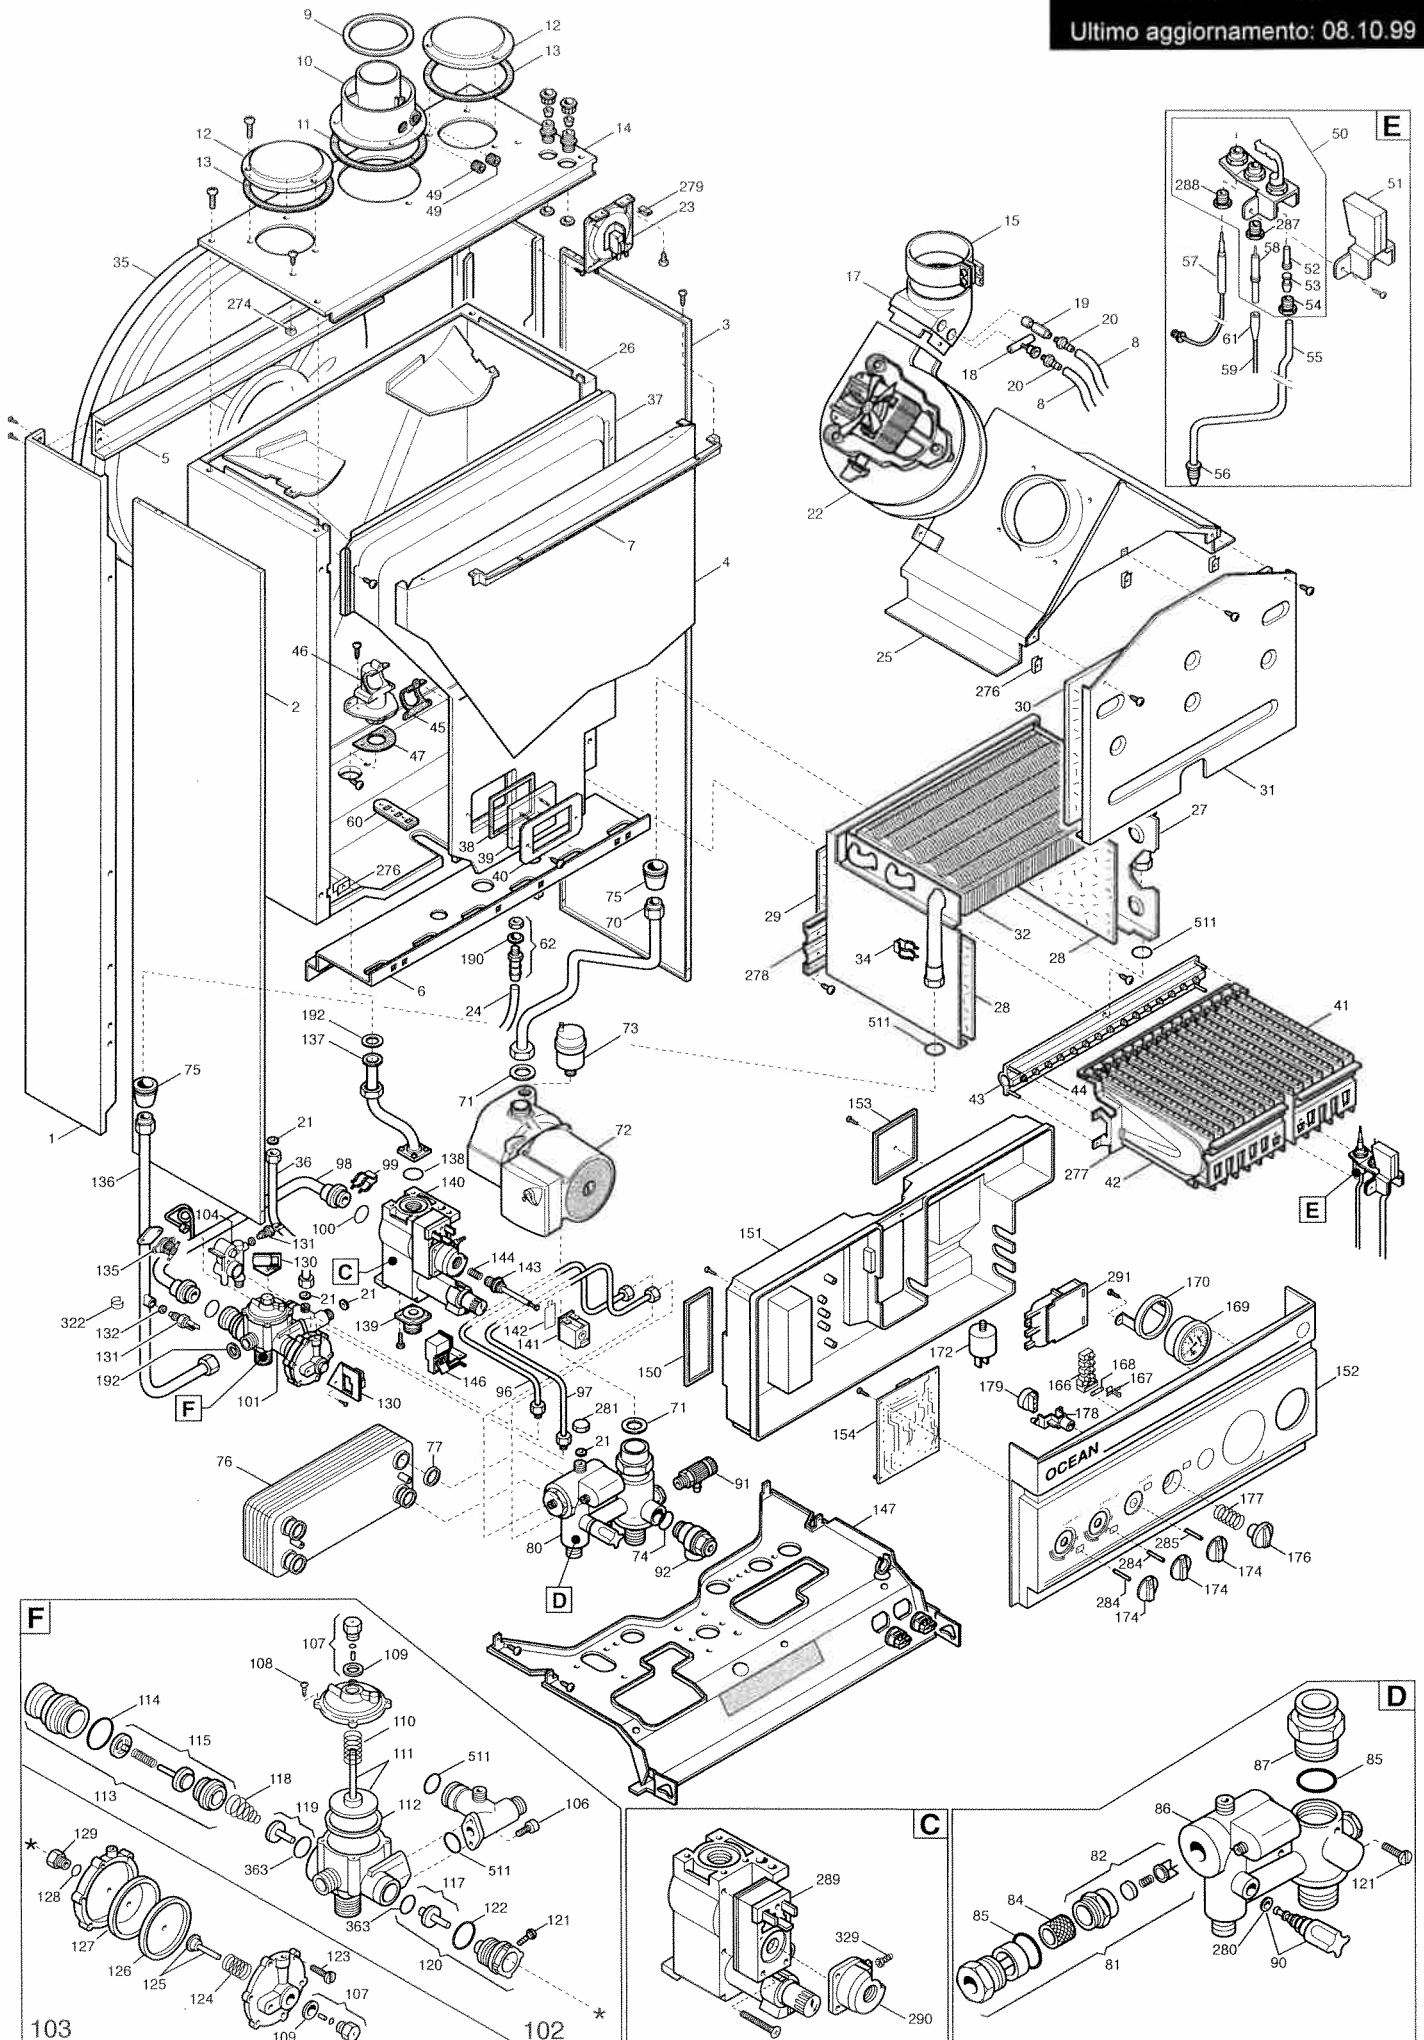

ECO - FF

Pos.	Descrizione	Codice ricambio	CAB41820X640 - ECO 20 F													Matr. iniz.	Matr. fin.	Int.	Note	
			ECO 10	ECO 11	ECO 12	ECO 12	ECO 15	ECO 16	ECO 16											
999	CABL. SONDE	8416280	●	●				●									....	....		
999	CABL. V.G. HON.-SCHEDE START	5643350		●													....	....		
999	CABL. VALV. GAS SIT 20 I	8416640						●									....	....		
999	CABL. VALV. GAS-ACC. RITARD.-MICRO	8416510	●														....	....		
999	CABL. VENTIL. 1V/PRES. ECO 20 FI	8417840								●	●						....	....		
999	CABL. VENTIL. 2V/PRES. ECO 20 FP	8417770			●	●											....	....		
999	CABL. VENTIL. 2V/PRESSOSTATO	8416750	●														....	....		
999	CABL. VENTIL. 1V/PRESSOSTATO	8416770						●									....	....		
999	CABL. VENTIL. 2V/PRESSOSTATO	8417500		●													....	....		
999	CABL. V.G. HON/SC. START2 ECO 20FP	8417750			●	●											....	....		
999	CAVO ALIMENTAZIONE	8414620	●	●	●	●	●	●	●	●							....	....		
999	ETIC. ADES. COPRISEDE OROL. PROGR.	9207050					●				●						....	....		
999	PONTICEL. PER CIRCUITO STAMPATO	8422160	●	●	●	●	●	●	●	●							....	....		
999	PROLUNGA TERMOCOPPIA/TL	8412310	●	●	●	●											....	....		
999	PROLUNGA TL/VALVOLA GAS	8412320	●	●	●	●											....	....		
999	GR. ADATTATORE SCHEDA SIT/INECO	5643240	●	●				●									A708	....		

ECO - 10

Ultimo aggiornamento: 08.10.99