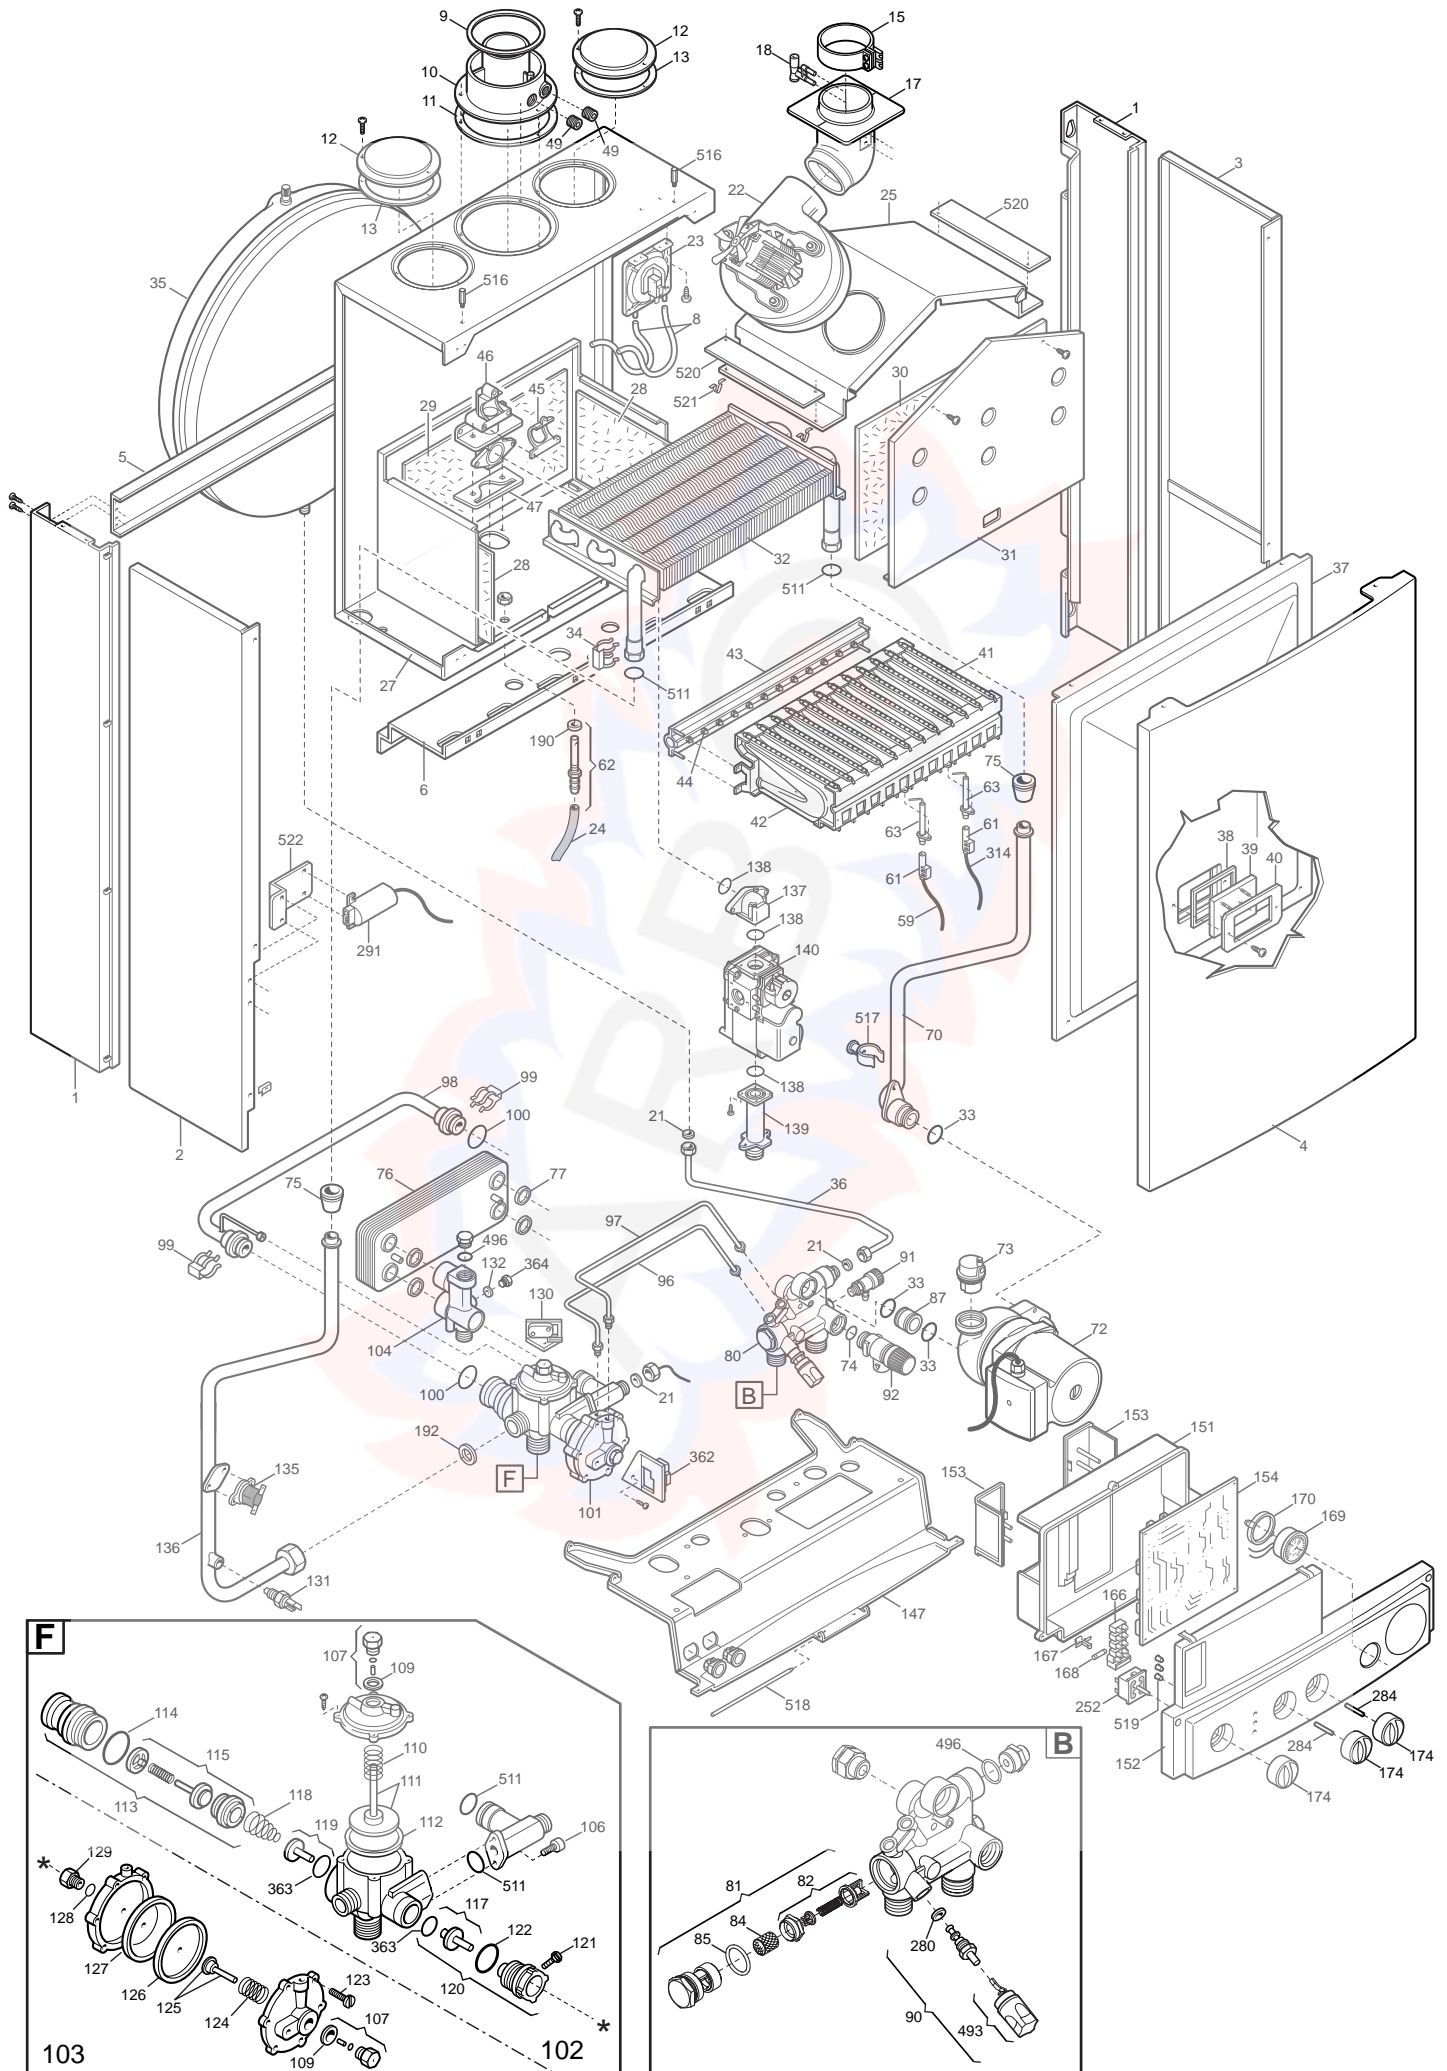

ECO 240 FI

ECO 2000

CSB439224X680-1 - ECO 240 I
 CSB439224X682 - ECO 240 I
 CSB439224X680-1-2 - ECO 1,240 FI
 CSB439224X683 - ECO 1,240 FI
 CSB439224X682 - ECO 240 FI
 CSB439224X682 - ECO 240 FI

Pos.	Descrizione	Codice ricambio								Matr. Iniz.	Matr. fin.	Int.	Note
			1	2	4	5	6	7					
42	ELEMENTO BRUCIATORE	6604090	•	•	•	•	•	•					
43	ASS. RAMPÀ 12 F-U D.0.77	605990			•	•	•	•					
43	ASS. RAMPÀ 15 F-U D.0.89	606190	•	•									
43	ASS. RAMPÀ 15 F-U D.1,18	606140	•	•									
43	ASS. RAMPÀ 12 F-U D.1,28	605850			•	•	•	•					
44	GR. UGELLI D.0.89 G.2000 GPL	608460	•	•									
44	GR. UGELLI D.0.77 G.2000 GPL	608450			•	•	•	•					
44	GR. UGELLI D.1,18 G.2000 METANO	608440	•	•									
44	GR. UGELLI D.1,28 G.2000 METANO	608430			•	•	•	•					
45	GUARNIZIONE RAMPÀ	5407940	•	•	•	•	•	•					
46	RACCORDO FLANGIATO PIANO	5210690			•	•	•	•				8	
46	ASS. RACCORDO FLANGIATO PIANO	5857190	•	•	•	•	•	•					
47	GUARNIZIONE RACCORDO RAMPÀ	5407810			•	•	•	•					
48	SCHERMO BRUCIATORI 2000	5112090	•	•									
49	TAPPO M14X1-RAC. FLANG.	5207070			•	•	•	•					
89	CAVO ACCENDITORE (X CONN.NAC)	6419050	•	•	•	•	•	•					
81	CUFFIA PER CANDELA	5404920	•	•									
81	CUFFIA X CANDELA CAMERA STAGNA	5407830			•	•	•	•					
82	GR. PRESA DI PRES. C/PORTAGOMMA	6843090			•	•	•	•					
83	CANDELA ACCENSIONE DX E RILEV.	8422570	•	•	•	•	•	•					
70	ASS. TUBO POMPA SCAMB.	6653250	•	•	•	•	•	•					
72	POMPA UP 15-50 AO GRUNDFOS	5655200	•	•	•	•	•	•					
73	VALVOLA SPOGO ARIA C/ANELLO OR	607290	•	•	•	•	•	•					
74	ANELLO OR 14X1,78 EP	5406360	•	•	•	•	•	•					
76	GUARNIZIONE TUBI ACQUA C.S.	5404670			•	•	•	•					
78	SCAMB. 10 PIASTRE ALFA LAVAL	5653650	•	•			•	•					
77	GUARNIZIONE SCAMB. A PIASTRE	5404520	•	•			•	•					
80	GR. RIEMPIMENTO-R.R.	5655650			•	•							
80	GR. ES-RR C/RUBINETTO	5653550	•	•			•	•					
81	GR. FILTRO OTTURATORE	607240	•	•			•	•					
82	ASS. OTTURATORE	5630170	•	•			•	•					
84	FILTRO D.135 -5-	5111180	•	•			•	•					
85	ANELLO OR 20,83X2,82 E.P. -7-	5405350	•	•			•	•					
87	RACCORDO POMPA	5210710	•	•	•	•	•	•					
90	GR. RIEMPIMENTO	5630180	•	•			•	•					
91	RUBIN OT SCAR. CALD. 337221	5652030	•	•	•	•	•	•					
92	VALV. SICUR. C/OR 3 BAR	5653690	•	•	•	•	•	•					
96	ASS. TUBO HP (PRESA +)	5653260	•	•			•	•					
97	ASS. TUBO LP (PRESA -)	5653270	•	•			•	•					
98	ASS. TUBO BY-PASS MONOT.	5628240			•	•							
99	ASS. TUBO BY-PASS	5653290	•	•			•	•					
99	CLIP PER TUBO D.12	5108130	•	•	•	•	•	•					
100	ANELLO OR 13,84X2,82 EPDM	5406630	•	•	•	•	•	•					
101	ASS. V3V PRESSOST. SENSORE	5653590	•	•			•	•					
102	GR. PRESSOST/BY-PASS/M.R.	5628230			•	•							
102	GR. V3V-PRESSOSTATO	607260	•	•			•	•					
103	GR. SENSORE	5629950	•	•			•	•					
104	ASS. RACCORDO U.S.	5653840	•	•			•	•					
108	VITE M5X12TCEI-DIN 912 -57-	8101430	•	•			•	•					
107	ASS. RACCORDO GUIDA ASTINA	5630250	•	•	•	•	•	•					
109	GUARNIZIONE 10X14X1,5 AL -83-	5207810	•	•	•	•	•	•					
110	MOLLA TIPO 25 BIS -34-	6390530	•	•	•	•	•	•					
111	ASS. PIATTELLO PRESSOSTATO	5630240	•	•	•	•	•	•					
112	MEMBRANA CON ORECCHIAIA -4-	5405960			•	•							