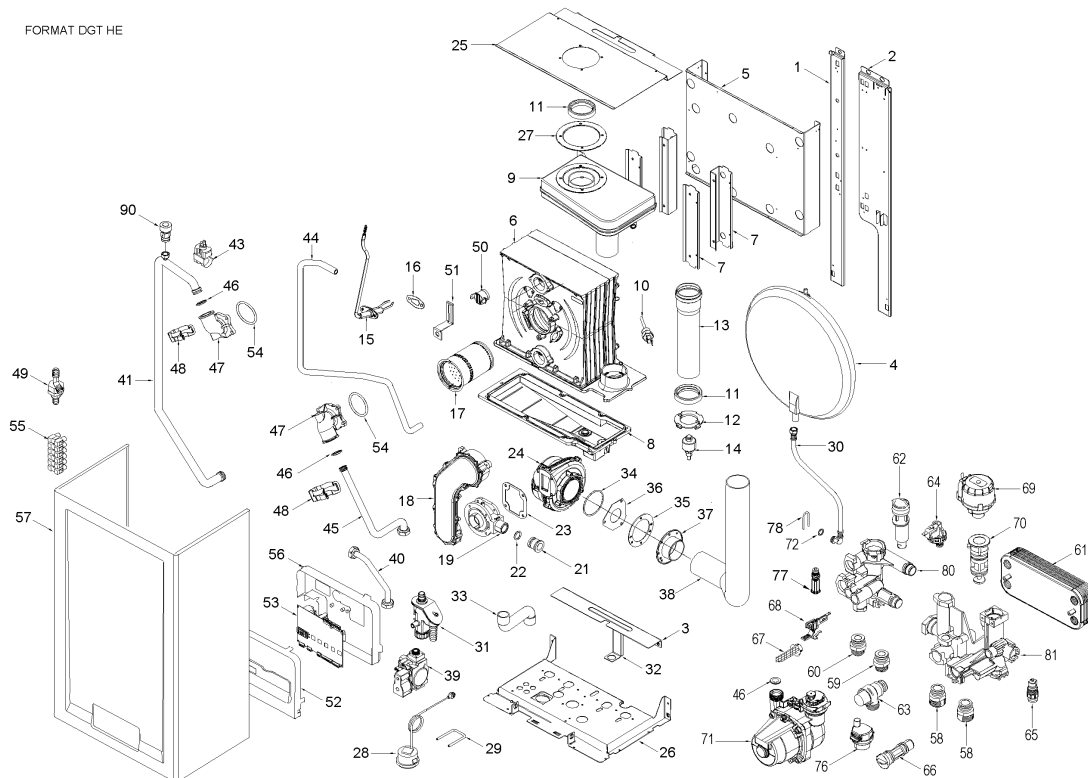

8108101 CALD.GPL. FORMAT DGT HE 25

FORMAT DGT HE

Posiz.	Codice	Descrizione	
001	6318350	Elemento sx telaio	
002	6318300	Elemento dx telaio	
003	6140006	Staffa supporto vaso espansione	
004	5139121	Vaso espansione I.6 - 3/8" M	
005	6010840	Staffa posteriore scambiatore	
006	6319290	Kit scambiatore + squadrette	
007	6010843	Staffa fissaggio scambiatore	
008	6319490	Kit vaschetta condensa	
009	6278702	Camera fumo	
010	6277131	Sonda NTC D.4X47	
011	6248855	Guarniz. entrata/uscita fumi re	
012	6028661	Diaframma scarico fumi	
013	6034310	Tubo in plastica diam. 60x271	
014	6319500	Sensore magnetico di livello	
015	6221637	Elettrodo accensione/rilevazion	
016	6174809	Guarnizione elettrodo accension	
017	6278312	Brucciatore	
018	6278855	Kit manichetta	
019	6274306	Miscelatore aria/gas	
021	6274124	Ugello ø 7,00	25 MET
021C	6274123	Ugello ø 5,00	25 GPL
022	6226414	OR 117 Ø 13,1x2,62	
023	6174816	Guarnizione flangia ventilatore	
024	6261412	Ventilatore	
025	6010842	Protezione superiore	
026	6318015	Elemento inferiore telaio	
027	6028711	Guarnizione diam. 100X125X2	
028	6146111	Idrometro	
029	6226628	Molla bloccaggio idrometro	
030	6017313	Flessibile con curva 90° L=400	
031	6277205	Sifone per scarico condensa	
032	6010844	Staffa fissaggio sifone	
033	6034160	Tubo scarico condensa	
034	6226410	OR Ø63x3	