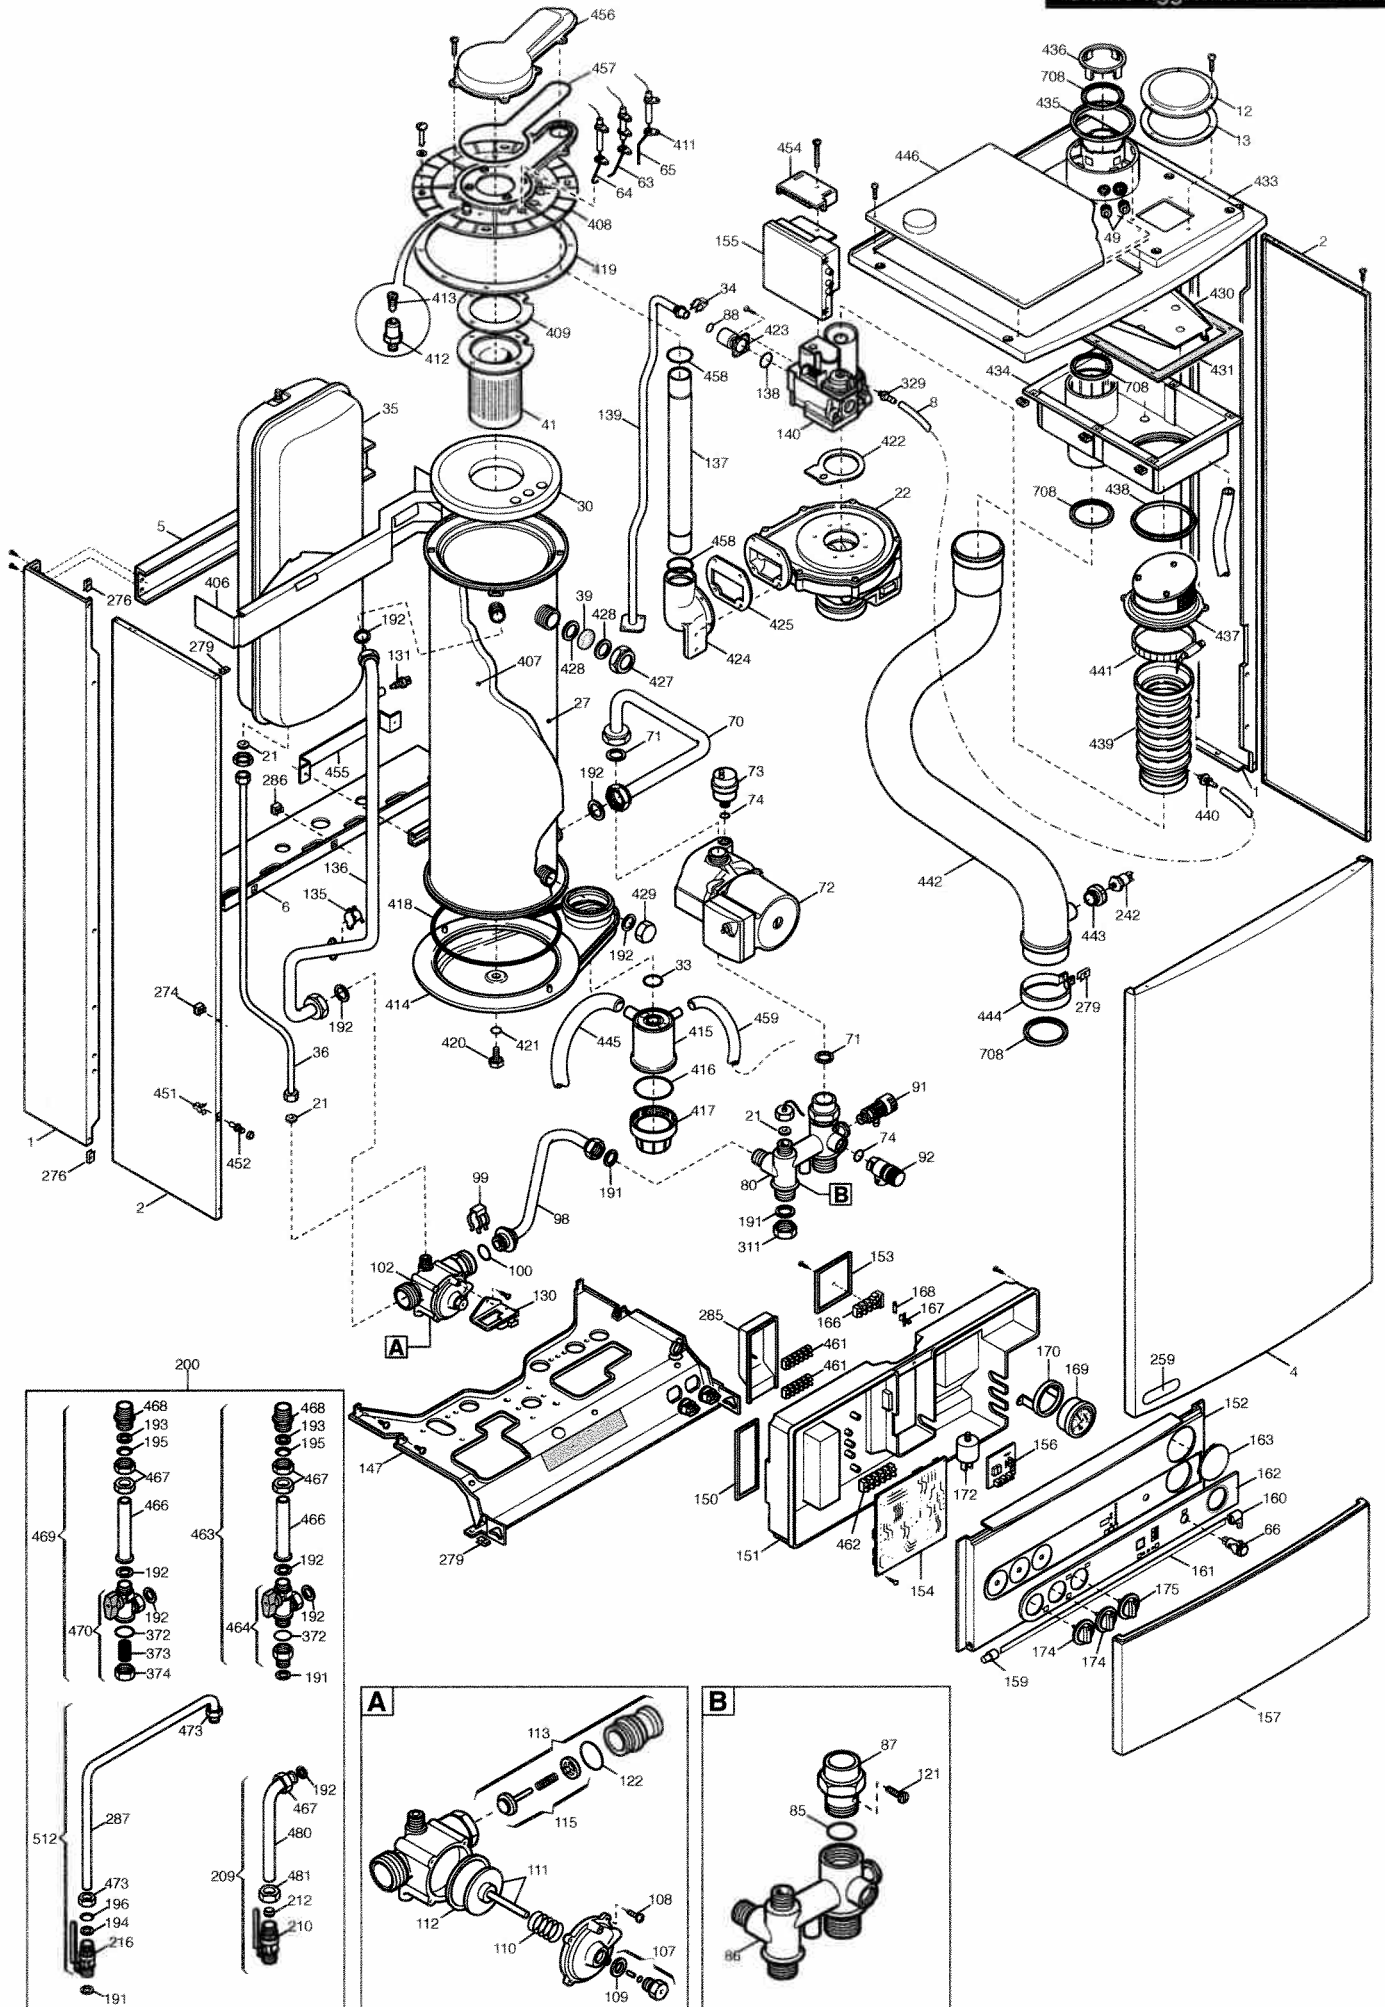

**CATALOGO
RICAMBI**

BAXI

Caldaie gamma CONDENS

CONDENS

CSC415203001-2 - LUNA CONDENS 1.23
 CSC418203001-2 - LUNA CONDENS 23
 CSC417243001-2 - NUVOVA CONDENS 23

Pos.	Descrizione	Codice ricambio	CON 01	CON 02	CON 03													Matr. iniz.	Matr. fin.	Int.	Note
999	CABL. GR. COM./SENSORI/PRESSOST.	8418480			●																
999	CABL. GR. COMANDI/POMPA	8416260	●	●																	
999	CABL. MASSA IONO/CANDELA ACCEN.	8418520	●	●	●																
999	CABL. PER POMPA-ACCUMULO	8416930			●																
999	CABL. SCHEDA MOD./MORSET./FILTRO	8417930			●																
999	CABL. TRASF./SCHEDA ACCUM.	8418270	●																		
999	CABLAGGIO ALIMENTAZ. VENTILAT.	8418420	●	●																	
999	CABLAGGIO PP/PS/TL	8418410		●																	
999	CABLAGGIO CONTROLLO FIAMMA IONO	8418490			●																
999	CABLAGGIO CR-SE-TP	8418430	●	●	●																
999	CABLAGGIO MOTORE V3V	8418330		●																	
999	CABLAGGIO PP-TF-TL	8418460	●																		
999	CABLAGGIO PREDISPOS. V3V BOILER	8418470	●																		
999	CABLAGGIO SONDE	8418350	●																		
999	CABLAGGIO SONDE	8418450		●																	
999	CABLAGGIO V. ZONA - GPL	8418440	●	●	●																
999	CABLAGGIO V3V IPX4D	8418360			●																
999	CABLAGGIO VENTILATORE	8418500			●													B048		N	
999	CAVO ALIMENTAZIONE	8414620	●	●	●																
999	PONTICEL. PER CIRCUITO STAMPATO	8422160	●	●	●																
999	CABL. CONT. FIAM. IONO/V.	8419200	●	●														B048			
999	CABLAGGIO VENTILATORE	8419210			●													B048			