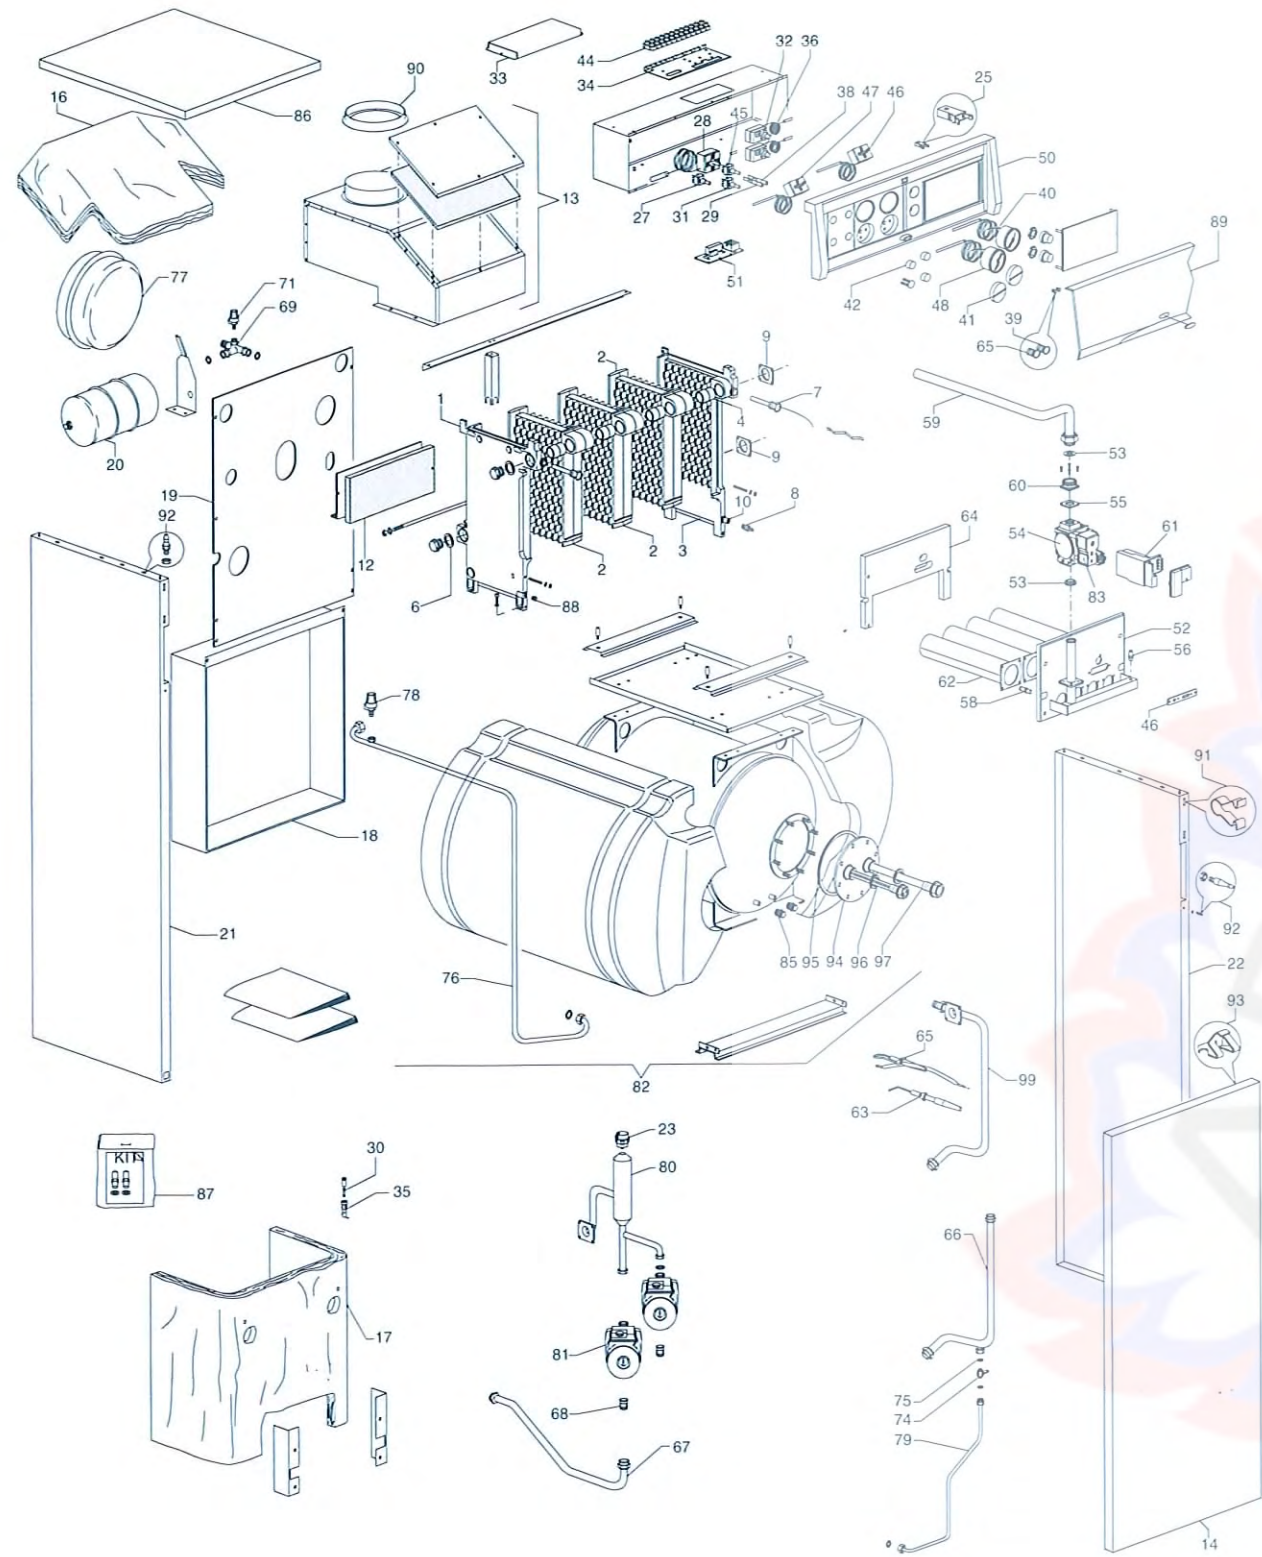

## FABULA CAI 80

POS.	DENOMINAZIONE	CODICE		POS.	DENOMINAZIONE	CODICE	
		24	31			24	31
1	ELEMENTO SINISTRO	KF00	KF00	52	COLLETORE GAS	KG82	KG83
2	ELEMENTO INTERMEDIO	KF01	KF01	53	GUARNIZIONE GRADINO (CZ.10 PZ.)	K287	K287
3	ELEMENTO DESTRO	KF02	KF02	54	ELETTROVALVOLA GAS	R7625	R7625
4	BICONI 1" 1/2 (CZ.10 PZ.)	K186	K186	55	GUARNIZIONE (CZ.10 PZ.)	KB55	KB55
6	GUARNIZIONE D.1" 1/4 (CZ.10 PZ.)	K857	K857	56	PRESA DI PRESSIONE	K505	K505
7	GUAINA BSA	KD30	KD30	58	UGELLO	KF99	KG00
8	RUBINETTO SCARICO	K003	K003	59	TUBO ALIMENTAZIONE GAS	KG81	KG81
9	GUARNIZIONE (CZ.10 PZ.)	K288	K288	60	FLANGIA GAS	KC59	KC59
10	PROLUNGA	KG47	KG47	61	UNITÀ CONTROLLO FIAMMA	KC23	KC23
12	ISOLAMENTO PARATIA POSTERIORE	KF10	KF11	62	TUBO BRUCIATORE	KG91	KG91
13	CAPPA FUMI	KF27	KF28	63	ELETTRODO RIVELAZIONE PIEGATO SX	R103331	R103331
14	MANTELLINO: PORTA	KF66	KF66	64	PROTEZIONE BRUCIATORE	KF13	KF14
16	ISOLAMENTO CAPPA FUMI	KF16	KF17	65	ELETTRODO ACCENS.PROLUNG.CON SCHERM.	R103307	R103307
17	ISOLAMENTO CORPO CALDAIA	KF19	KF20	66	TUBO	R102057	R102057
18	MANTELLINO: POSTERIORE INFERIORE	KF62	KF62	67	TUBO MANDATA IMPIANTO	R102130	R102130
19	MANTELLINO: POSTERIORE SUPERIORE	KF32	KF32	68	VALVOLA DI RITEGNO MANUALE	KF89	KF89
20	VASO ESPANSIONE SANITARIO	KG72	KG72	69	TUBO RITORNO IMPIANTO	KG59	KG59
21	MANTELLINO: L ATERALE SINISTRO	KF63	KF63	71	VALVOLA DI SICUREZZA	K393	K393
22	MANTELLINO: L ATERALE DESTRO	KF70	KF70	74	RUBINETTO	K017	K017
23	VALVOLA SFIATO AUTOMATICA	K074	K074	75	GUARNIZIONE (CZ.10 PZ.)	K027	K027
25	CHIUSURA PUSH-PUSH (CZ.20 PZ.)	R1864	R1864	76	TUBO COLL. VASO-VALVOLA SANITARI	KG73	KG73
27	INTERRUTTORE	K036	K036	77	VASO ESPANSIONE IMPIANTO	KG43	KG43
28	TERMOSTATO REGOLAZIONE	K029	K029	78	VALVOLA DI SICUREZZA	K346	K346
29	LAMPADA AL FLUORO	K175	K175	79	TUBO CARICO IMPIANTO	KG60	KG60
30	FUSIBILE (CZ.10 PZ.)	KE86	KE86	80	TUBO SEPARATORE	R102059	R102059
31	INTERRUTTORE UNIPOLARE	KF34	KF34	81	CIRCOLATORE	KB50	KB50
32	TERMOSTATO SICUREZZA FUMI	K126	K126	82	BOLLITORE COMPLETO	KF08	KF08
33	COPERCHIO MORSETTIERA	KE83	KE83	83	MODULATORE	R0750	R0750
34	BASSETTA PER MORSETTIERA	KE84	KE84	85	NIPPLE	KF43	KF43
35	PORTAFUSIBILE	KF37	KF37	86	MANTELLINO: COPERCHIO	R103343	R103343
36	TERMOSTATO SICUREZZA	KG05	KG05	87	KIT TRASFORMAZIONE GPL	KG87	KG88
38	LAMPADA	K267	K267	88	VALVOLA PER IDROMETRO	K221	K221
39	GEMMA VERDE	KG08	KG08	89	COPERCHIO QUADRO ELETTRICO	KG34	KG34
40	TERMOMETRO	KG11	KG11	90	COLLARINO CAPPA FUMI	KF30	----
41	MANOPOLA	KG17	KG17	91	MOLLETTA	KD31	KD31
42	TASTO	KG15	KG15	92	PIOLINI + DADI (CZ.20 PZ.)	K860	K860
44	CABLAGGIO COMPL. QUADRO ELETTRICO	R103332	R103332	93	MOLLA	R102017	R102017
45	DEVIATORE	K038	K038	94	FLANGIA BOLLITORE	KH43	KH43
46	TERMOSTATO REGOLAZIONE	K025	K025	95	GUARNIZIONE	KH44	KH44
47	TERMOSTATO LIMITE	KC18	KC18	96	TAPPO PORTA SONDA	KH45	KH45
48	TERMIDROMETRO	KG18	KG18	97	ANODO CON TAPPO	KH47	KH47
50	PANNELLO PORTASTRUMENTI	R103342	R103342	99	TUBO RITORNO SERPENTINO	KG56	KG56
51	SCHEDA SPEGNIMENTO TOTALE	KE82	KE82				