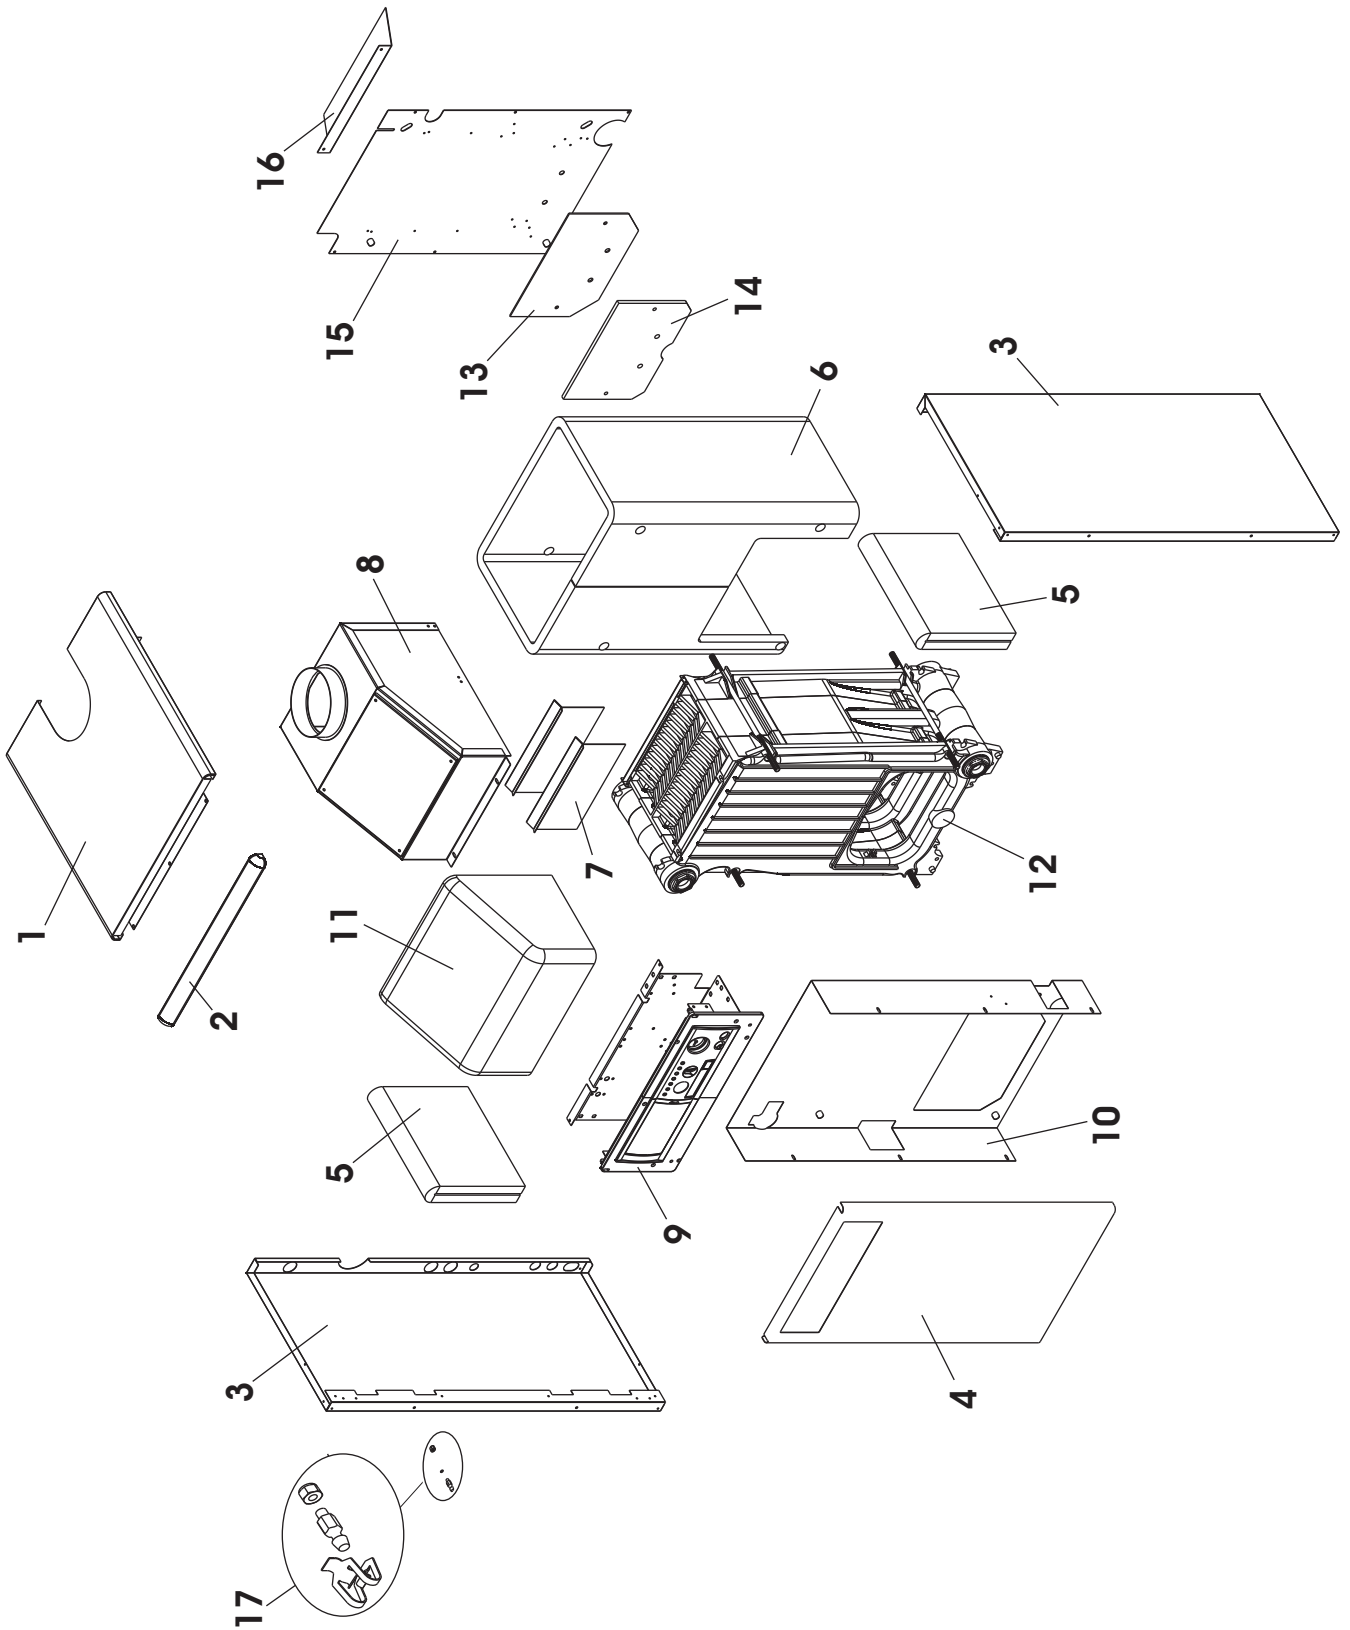

ESPLOSO E LISTA RICAMBI SPARE PARTS LIST

Bali RTN T 24-32-48

Altair RTN T 24-32-48

BALI-ALTAIR RTN T

Esp	Codice/Code	Pz/Pcs	Descrizione	Description
1	6COPCALE27	1	Coperchio Bali-Altair RTN 24	Cover For Bali-Altair RTN 24
	6COPCALE28	1	Coperchio Bali-Altair RTN 32	Cover For Bali-Altair RTN 32
	6COPCALE29	1	Coperchio Bali-Altair RTN 48	Cover For Bali-Altair RTN 48
2	6PROFIPL00	1	Profilato In Plastica da 450mm	Plastic Section, Size 450mm
3	6PANNELL59	1	Pannello Laterale 24	Side Panel For 24
	6PANNELL60	1	Pannello Laterale 32	Side Panel For 32
	6PANNELL61	1	Pannello Laterale 48	Side Panel For 48
4	6PANNELL62	1	Pannello Frontale	Front Panel
5	6WISOCOM00	1	Isolamento Compensazione 24	Compensation Insulation For 24
	6WISOCOM01	1	Isolamento Compensazione 32	Compensation Insulation For 32
	6WISOCOM02	1	Isolamento Compensazione 48	Compensation Insulation For 48
6	6WISOAVO00	1	Isolamento Avvolgente 24	All-Round Insulation For 24
	6WISOAVO01	1	Isolamento Avvolgente 32	All-Round Insulation For 32
	6WISOAVO02	1	Isolamento Avvolgente 48	All-Round Insulation For 48
7	6WTURBUL00	1	Turbolatore RTN 24	Turbofan For RTN 24
	6WTURBUL01	1	Turbolatore RTN 32	Turbofan For RTN 32
	6WTURBUL02	1	Turbolatore 48	Turbofan For 48
8	6WCAPFUM00	1	Cappa Fumi Bali-Altair 24	Flue Gas Hood For Bali-Altair 24
	6WCAPFUM01	1	Cappa Fumi Bali-Altair 32	Flue Gas Hood For Bali-Altair 32
	6WCAPFUM02	1	Cappa Fumi Bali-Altair 48	Flue Gas Hood For Bali-Altair 48
9	6WQUADEL00	1	Lamiera Del Quadro Elettrico	Electric Box Sheet
10	6PANPROT01	1	Pannello Di Protezione	Protection Panel For Gas Boilers
11	6WISKFUM00	1	Isolamento Cappa 24	Hood Insulation For 24
	6WISKFUM01	1	Isolamento Cappa 32	Hood Insulation For 32
	6WISKFUM02	1	Isolamento Cappa 48	Hood Insulation For 48
12	6WSCGHIS08	1	Corpo In Ghisa per 18-24 1" 1/2	Cast Iron Body For 18-24 1" 1/2
	6WSCGHIS09	1	Corpo In Ghisa per 32-36 1" 1/2	Cast Iron Body For 32-36 1" 1/2
	6WSCGHIS10	1	Corpo In Ghisa per 48 1" 1/2	Cast Iron Body For 48 1" 1/2
13	6WPIASTC00	1	Piastra Chiusura Posteriore	Rear Closing Plate For Gas Boilers
14	6WPANNIS00	1	Pannello Isolante Chiusura Posteriore	Rear Closing Insulation Panel
15	6SCHPOST04	1	Pannello Posteriore	Rear Panel For Gas Boilers
16	6WDEFFUM00	1	Deflettore Fumi RTN	Flue Gas Deflector For RTN
17	6KRICAPB00	10	Kit Ricambio Aggancio Pannellatura	Spares Kit For Base Panel Hooking
18	6WGUARIS01	1	Guarnizione Isolante Rampa Gas	Gas Ramp Insulation Gasket
19	6WSTAFIS02	1	Staffa Bloccaggio Bruciatore	Burner Locking Clamp For
20	6WBRUCIA00	1	Rampa Bruciatore Bali-Altair 24	Burner Ramp For Bali-Altair 24
	6WBRUCIA01	1	Rampa Bruciatore Bali-Altair 32	Burner Ramp For Bali-Altair 32
	6WBRUCIA02	1	Rampa Bruciatore Bali-Altair 48	Burner Ramp For Bali-Altair 48
21	6WKITMET01	1	Kit Trasformazione Metano 24	24 Methane Conversion Kit
	6WKITMET02	1	Kit Trasformazione Metano 32	32 Methane Conversion Kit
	6WKITMET04	1	Kit Trasformazione Metano 48	48 Methane Conversion Kit
	6WKITGPL01	1	Kit Trasformazione Gpl 24	24 Gpl Conversion Kit
	6WKITGPL02	1	Kit Trasformazione Gpl 32	32 Gpl Conversion Kit
	6WKITGPL04	1	Kit Trasformazione Gpl 48	48 Gpl Conversion Kit
21a	6WUGELLO00	3	Ugello D.2,50 mm G20 (24 KW)	Nozzle for G20 (24 KW) D.2,50 mm
	6WUGELLO04	3	Ugello D.3 mm G20 (32 KW)	Nozzle for G20 (32 KW) D.3 mm
	6WUGELLO05	3	Ugello D.3,1 mm G20 (48 KW)	Nozzle for G20 (48 KW) D.3,1 mm
	6WUGELLO11	3	Ugello D.1,50 mm G30 (24 KW)	Nozzle for G30 (24 KW) D.1,50 mm
	6WUGELLO12	3	Ugello D.1,70 mm G30 (32 KW)	Nozzle for G30 (32 KW) D.1,70 mm
	6WUGELLO14	3	Ugello D.2,05 mm G30 (32 KW)	Nozzle for G30 (32 KW) D.2,05 mm
21b	6WRONDAL00	10	Rondella In Alluminio per Ugello	Aluminium Washer For Nozzle
22	6WRAMGAS04	1	Porta Bruciatori	Burner Holder For
23	6WTUBGAS00	1	Tubo Di Alimentazione 24	Feed Pipe For 24
	6WTUBGAS01	1	Tubo Di Alimentazione 32	Feed Pipe For 32
	6WTUBGAS02	1	Tubo Di Alimentazione 48	Feed Pipe For 48
24	6GROMNIA03	10	Guar.3/4"Omnia Tesnit Ba-U 24x16x2	Gasket 3/4" Omnia Tesnit Ba-U 24x16x2
25	6WRACFLA00	3	Raccordo 3/4"M Flangiato	Flanged Fitting 3/4"M
26	6WGUAROR00	10	Guarnizione O-Ring	O-Ring Seal For Gas Systems
27	6WVALTER01	1	Valvola Gas Nova 820 MV RTN T	Nova 820 Mv Gas Valve For RTN T
28	6WCANDAC00	1	Candela Di Accensione E Guarnizione	Igniter Plug And Spark Plug Protection Gasket
28a	6WCANACC00	3	Candela Di Accensione	Igniter Plug
28b	6WGUARPR00	5	Guarnizione Di Protezione Della Candela	Spark Plug Protection Gasket
29	6WSTAFIS00	3	Staffa Fissaggio Piezoelettrico	Piezoelectric Clamp For