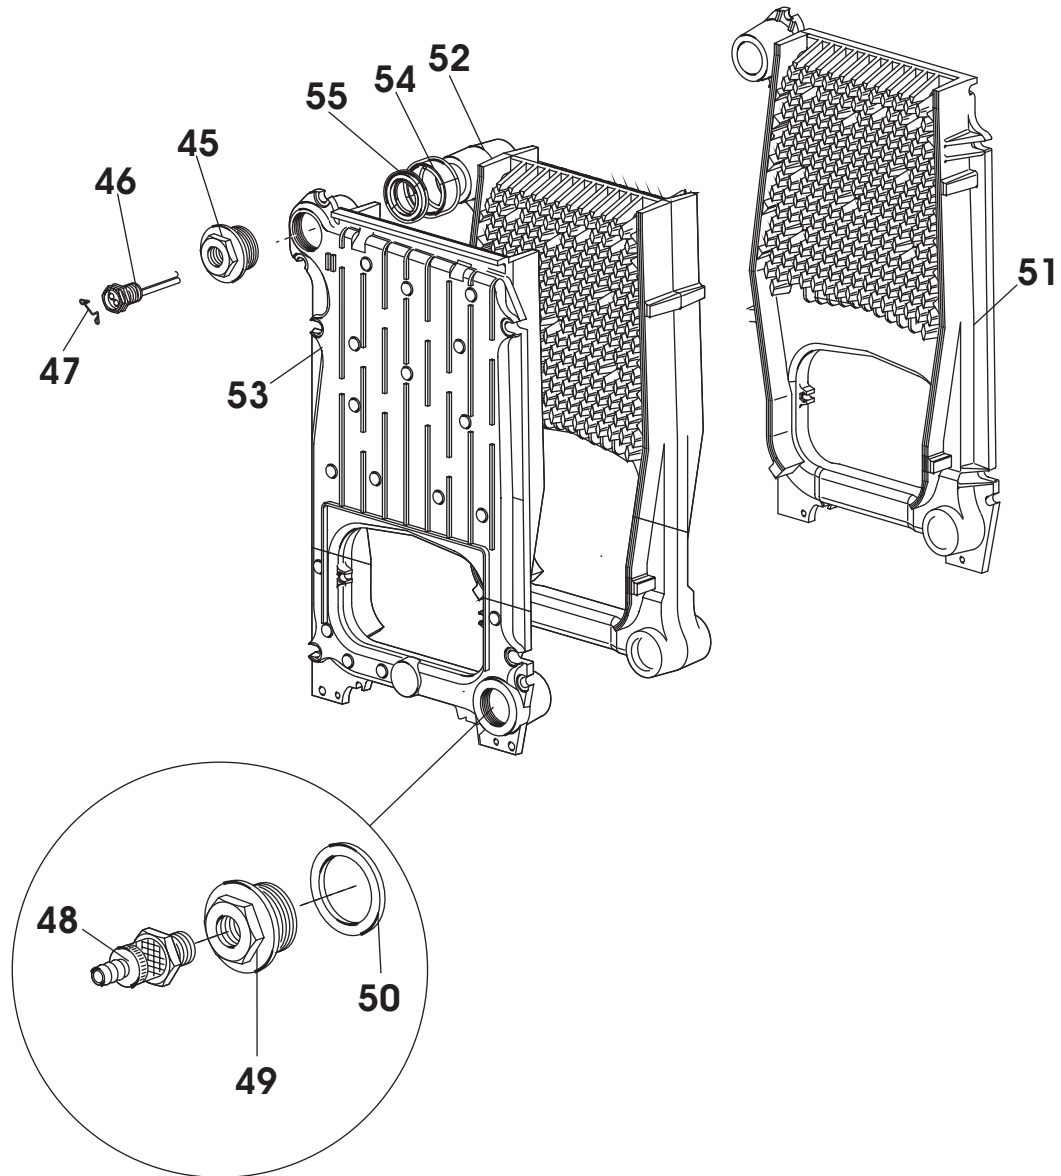

ESPLOSO E LISTA RICAMBI SPARE PARTS LIST

Bali RTN T 24-32-48

Altair RTN T 24-32-48

BALI-ALTAIR RTN T

Esp	Codice/Code	Pz/Pcs	Descrizione	Description
1	6COPCALE27	1	Coperchio Bali-Altair RTN 24	Cover For Bali-Altair RTN 24
	6COPCALE28	1	Coperchio Bali-Altair RTN 32	Cover For Bali-Altair RTN 32
	6COPCALE29	1	Coperchio Bali-Altair RTN 48	Cover For Bali-Altair RTN 48
2	6PROFIPL00	1	Profilato In Plastica da 450mm	Plastic Section, Size 450mm
3	6PANNELL59	1	Pannello Laterale 24	Side Panel For 24
	6PANNELL60	1	Pannello Laterale 32	Side Panel For 32
	6PANNELL61	1	Pannello Laterale 48	Side Panel For 48
4	6PANNELL62	1	Pannello Frontale	Front Panel
5	6WISOCOM00	1	Isolamento Compensazione 24	Compensation Insulation For 24
	6WISOCOM01	1	Isolamento Compensazione 32	Compensation Insulation For 32
	6WISOCOM02	1	Isolamento Compensazione 48	Compensation Insulation For 48
6	6WISOAVO00	1	Isolamento Avvolgente 24	All-Round Insulation For 24
	6WISOAVO01	1	Isolamento Avvolgente 32	All-Round Insulation For 32
	6WISOAVO02	1	Isolamento Avvolgente 48	All-Round Insulation For 48
7	6WTURBUL00	1	Turbolatore RTN 24	Turbofan For RTN 24
	6WTURBUL01	1	Turbolatore RTN 32	Turbofan For RTN 32
	6WTURBUL02	1	Turbolatore 48	Turbofan For 48
8	6WCAPFUM00	1	Cappa Fumi Bali-Altair 24	Flue Gas Hood For Bali-Altair 24
	6WCAPFUM01	1	Cappa Fumi Bali-Altair 32	Flue Gas Hood For Bali-Altair 32
	6WCAPFUM02	1	Cappa Fumi Bali-Altair 48	Flue Gas Hood For Bali-Altair 48
9	6WQUADEL00	1	Lamiera Del Quadro Elettrico	Electric Box Sheet
10	6PANPROT01	1	Pannello Di Protezione	Protection Panel For Gas Boilers
11	6WISKFUM00	1	Isolamento Cappa 24	Hood Insulation For 24
	6WISKFUM01	1	Isolamento Cappa 32	Hood Insulation For 32
	6WISKFUM02	1	Isolamento Cappa 48	Hood Insulation For 48
12	6WSCGHIS08	1	Corpo In Ghisa per 18-24 1" 1/2	Cast Iron Body For 18-24 1" 1/2
	6WSCGHIS09	1	Corpo In Ghisa per 32-36 1" 1/2	Cast Iron Body For 32-36 1" 1/2
	6WSCGHIS10	1	Corpo In Ghisa per 48 1" 1/2	Cast Iron Body For 48 1" 1/2
13	6WPIASTC00	1	Piastra Chiusura Posteriore	Rear Closing Plate For Gas Boilers
14	6WPANNIS00	1	Pannello Isolante Chiusura Posteriore	Rear Closing Insulation Panel
15	6SCHPOST04	1	Pannello Posteriore	Rear Panel For Gas Boilers
16	6WDEFFUM00	1	Deflettore Fumi RTN	Flue Gas Deflector For RTN
17	6KRICAPB00	10	Kit Ricambio Aggancio Pannellatura	Spares Kit For Base Panel Hooking
18	6WGUARIS01	1	Guarnizione Isolante Rampa Gas	Gas Ramp Insulation Gasket
19	6WSTAFIS02	1	Staffa Bloccaggio Bruciatore	Burner Locking Clamp For
20	6WBRUCIA00	1	Rampa Bruciatore Bali-Altair 24	Burner Ramp For Bali-Altair 24
	6WBRUCIA01	1	Rampa Bruciatore Bali-Altair 32	Burner Ramp For Bali-Altair 32
	6WBRUCIA02	1	Rampa Bruciatore Bali-Altair 48	Burner Ramp For Bali-Altair 48
21	6WKITMET01	1	Kit Trasformazione Metano 24	24 Methane Conversion Kit
	6WKITMET02	1	Kit Trasformazione Metano 32	32 Methane Conversion Kit
	6WKITMET04	1	Kit Trasformazione Metano 48	48 Methane Conversion Kit
	6WKITGPL01	1	Kit Trasformazione Gpl 24	24 Gpl Conversion Kit
	6WKITGPL02	1	Kit Trasformazione Gpl 32	32 Gpl Conversion Kit
	6WKITGPL04	1	Kit Trasformazione Gpl 48	48 Gpl Conversion Kit
21a	6WUGELLO00	3	Ugello D.2,50 mm G20 (24 KW)	Nozzle for G20 (24 KW) D.2,50 mm
	6WUGELLO04	3	Ugello D.3 mm G20 (32 KW)	Nozzle for G20 (32 KW) D.3 mm
	6WUGELLO05	3	Ugello D.3,1 mm G20 (48 KW)	Nozzle for G20 (48 KW) D.3,1 mm
	6WUGELLO11	3	Ugello D.1,50 mm G30 (24 KW)	Nozzle for G30 (24 KW) D.1,50 mm
	6WUGELLO12	3	Ugello D.1,70 mm G30 (32 KW)	Nozzle for G30 (32 KW) D.1,70 mm
	6WUGELLO14	3	Ugello D.2,05 mm G30 (32 KW)	Nozzle for G30 (32 KW) D.2,05 mm
21b	6WRONDAL00	10	Rondella In Alluminio per Ugello	Aluminium Washer For Nozzle
22	6WRAMGAS04	1	Porta Bruciatori	Burner Holder For
23	6WTUBGAS00	1	Tubo Di Alimentazione 24	Feed Pipe For 24
	6WTUBGAS01	1	Tubo Di Alimentazione 32	Feed Pipe For 32
	6WTUBGAS02	1	Tubo Di Alimentazione 48	Feed Pipe For 48
24	6GROMNIA03	10	Guar.3/4"Omnia Tesnit Ba-U 24x16x2	Gasket 3/4" Omnia Tesnit Ba-U 24x16x2
25	6WRACFLA00	3	Raccordo 3/4"M Flangiato	Flanged Fitting 3/4"M
26	6WGUAROR00	10	Guarnizione O-Ring	O-Ring Seal For Gas Systems
27	6WVALTER01	1	Valvola Gas Nova 820 MV RTN T	Nova 820 Mv Gas Valve For RTN T
28	6WCANDAC00	1	Candela Di Accensione E Guarnizione	Igniter Plug And Spark Plug Protection Gasket
28a	6WCANACC00	3	Candela Di Accensione	Igniter Plug
28b	6WGUARPR00	5	Guarnizione Di Protezione Della Candela	Spark Plug Protection Gasket
29	6WSTAFIS00	3	Staffa Fissaggio Piezoelettrico	Piezoelectric Clamp For