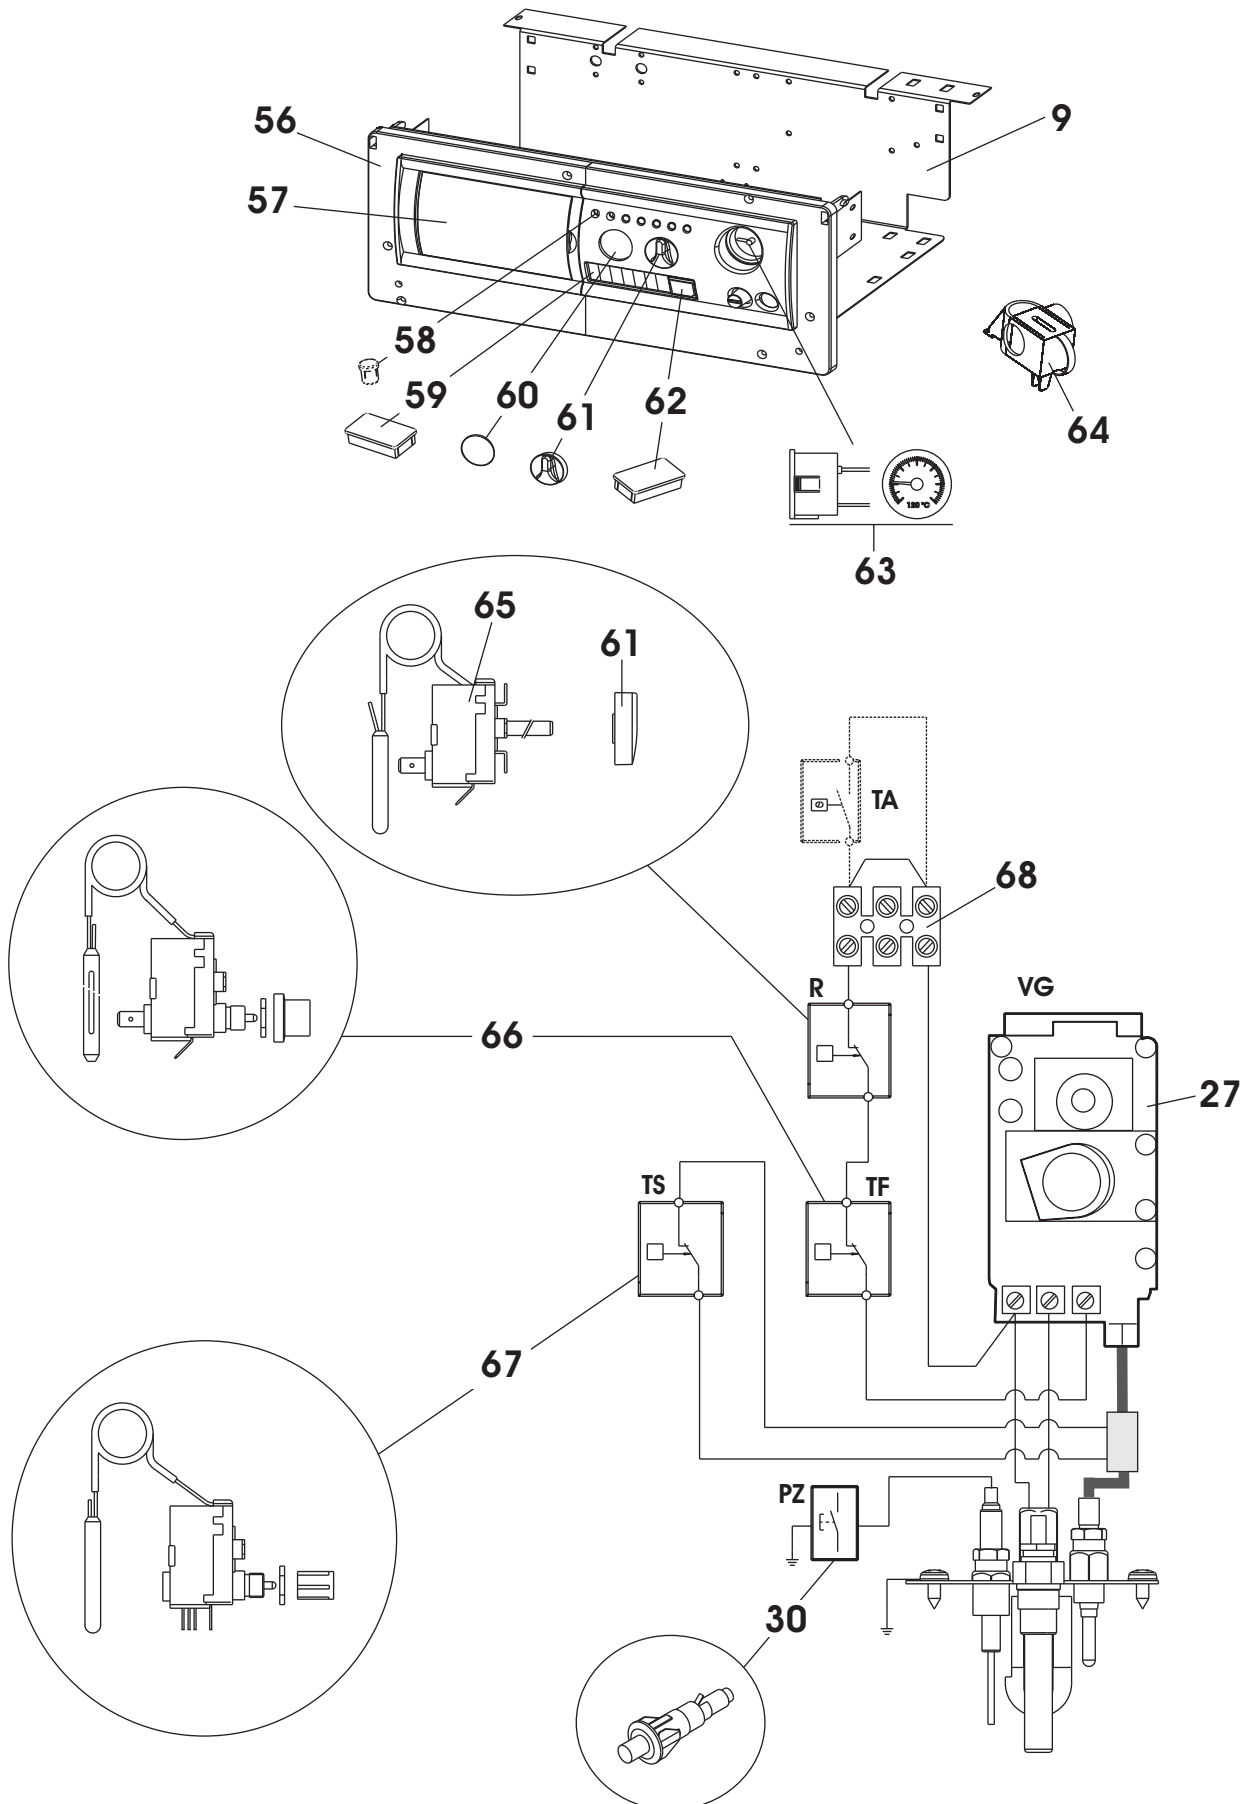

ESPLOSO E LISTA RICAMBI SPARE PARTS LIST

Bali RTN T 24-32-48

Altair RTN T 24-32-48

BALI-ALTAIR RTN T

Esp	Codice/Code	Pz/Pcs	Descrizione	Description
1	6COPCALE27	1	Coperchio Bali-Altair RTN 24	Cover For Bali-Altair RTN 24
	6COPCALE28	1	Coperchio Bali-Altair RTN 32	Cover For Bali-Altair RTN 32
	6COPCALE29	1	Coperchio Bali-Altair RTN 48	Cover For Bali-Altair RTN 48
2	6PROFIPL00	1	Profilato In Plastica da 450mm	Plastic Section, Size 450mm
3	6PANNELL59	1	Pannello Laterale 24	Side Panel For 24
	6PANNELL60	1	Pannello Laterale 32	Side Panel For 32
	6PANNELL61	1	Pannello Laterale 48	Side Panel For 48
4	6PANNELL62	1	Pannello Frontale	Front Panel
5	6WISOCOM00	1	Isolamento Compensazione 24	Compensation Insulation For 24
	6WISOCOM01	1	Isolamento Compensazione 32	Compensation Insulation For 32
	6WISOCOM02	1	Isolamento Compensazione 48	Compensation Insulation For 48
6	6WISOAVO00	1	Isolamento Avvolgente 24	All-Round Insulation For 24
	6WISOAVO01	1	Isolamento Avvolgente 32	All-Round Insulation For 32
	6WISOAVO02	1	Isolamento Avvolgente 48	All-Round Insulation For 48
7	6WTURBUL00	1	Turbolatore RTN 24	Turbofan For RTN 24
	6WTURBUL01	1	Turbolatore RTN 32	Turbofan For RTN 32
	6WTURBUL02	1	Turbolatore 48	Turbofan For 48
8	6WCAPFUM00	1	Cappa Fumi Bali-Altair 24	Flue Gas Hood For Bali-Altair 24
	6WCAPFUM01	1	Cappa Fumi Bali-Altair 32	Flue Gas Hood For Bali-Altair 32
	6WCAPFUM02	1	Cappa Fumi Bali-Altair 48	Flue Gas Hood For Bali-Altair 48
9	6WQUADEL00	1	Lamiera Del Quadro Elettrico	Electric Box Sheet
10	6PANPROT01	1	Pannello Di Protezione	Protection Panel For Gas Boilers
11	6WISKFUM00	1	Isolamento Cappa 24	Hood Insulation For 24
	6WISKFUM01	1	Isolamento Cappa 32	Hood Insulation For 32
	6WISKFUM02	1	Isolamento Cappa 48	Hood Insulation For 48
12	6WSCGHIS08	1	Corpo In Ghisa per 18-24 1" 1/2	Cast Iron Body For 18-24 1" 1/2
	6WSCGHIS09	1	Corpo In Ghisa per 32-36 1" 1/2	Cast Iron Body For 32-36 1" 1/2
	6WSCGHIS10	1	Corpo In Ghisa per 48 1" 1/2	Cast Iron Body For 48 1" 1/2
13	6WPIASTC00	1	Piastra Chiusura Posteriore	Rear Closing Plate For Gas Boilers
14	6WPANNIS00	1	Pannello Isolante Chiusura Posteriore	Rear Closing Insulation Panel
15	6SCHPOST04	1	Pannello Posteriore	Rear Panel For Gas Boilers
16	6WDEFFUM00	1	Deflettore Fumi RTN	Flue Gas Deflector For RTN
17	6KRICAPB00	10	Kit Ricambio Aggancio Pannellatura	Spares Kit For Base Panel Hooking
18	6WGUARIS01	1	Guarnizione Isolante Rampa Gas	Gas Ramp Insulation Gasket
19	6WSTAFIS02	1	Staffa Bloccaggio Bruciatore	Burner Locking Clamp For
20	6WBRUCIA00	1	Rampa Bruciatore Bali-Altair 24	Burner Ramp For Bali-Altair 24
	6WBRUCIA01	1	Rampa Bruciatore Bali-Altair 32	Burner Ramp For Bali-Altair 32
	6WBRUCIA02	1	Rampa Bruciatore Bali-Altair 48	Burner Ramp For Bali-Altair 48
21	6WKITMET01	1	Kit Trasformazione Metano 24	24 Methane Conversion Kit
	6WKITMET02	1	Kit Trasformazione Metano 32	32 Methane Conversion Kit
	6WKITMET04	1	Kit Trasformazione Metano 48	48 Methane Conversion Kit
	6WKITGPL01	1	Kit Trasformazione Gpl 24	24 Gpl Conversion Kit
	6WKITGPL02	1	Kit Trasformazione Gpl 32	32 Gpl Conversion Kit
	6WKITGPL04	1	Kit Trasformazione Gpl 48	48 Gpl Conversion Kit
21a	6WUGELLO00	3	Ugello D.2,50 mm G20 (24 KW)	Nozzle for G20 (24 KW) D.2,50 mm
	6WUGELLO04	3	Ugello D.3 mm G20 (32 KW)	Nozzle for G20 (32 KW) D.3 mm
	6WUGELLO05	3	Ugello D.3,1 mm G20 (48 KW)	Nozzle for G20 (48 KW) D.3,1 mm
	6WUGELLO11	3	Ugello D.1,50 mm G30 (24 KW)	Nozzle for G30 (24 KW) D.1,50 mm
	6WUGELLO12	3	Ugello D.1,70 mm G30 (32 KW)	Nozzle for G30 (32 KW) D.1,70 mm
	6WUGELLO14	3	Ugello D.2,05 mm G30 (32 KW)	Nozzle for G30 (32 KW) D.2,05 mm
21b	6WRONDAL00	10	Rondella In Alluminio per Ugello	Aluminium Washer For Nozzle
22	6WRAMGAS04	1	Porta Bruciatori	Burner Holder For
23	6WTUBGAS00	1	Tubo Di Alimentazione 24	Feed Pipe For 24
	6WTUBGAS01	1	Tubo Di Alimentazione 32	Feed Pipe For 32
	6WTUBGAS02	1	Tubo Di Alimentazione 48	Feed Pipe For 48
24	6GROMNIA03	10	Guar.3/4"Omnia Tesnit Ba-U 24x16x2	Gasket 3/4" Omnia Tesnit Ba-U 24x16x2
25	6WRACFLA00	3	Raccordo 3/4"M Flangiato	Flanged Fitting 3/4"M
26	6WGUAROR00	10	Guarnizione O-Ring	O-Ring Seal For Gas Systems
27	6WVALTER01	1	Valvola Gas Nova 820 MV RTN T	Nova 820 Mv Gas Valve For RTN T
28	6WCANDAC00	1	Candela Di Accensione E Guarnizione	Igniter Plug And Spark Plug Protection Gasket
28a	6WCANACC00	3	Candela Di Accensione	Igniter Plug
28b	6WGUARPR00	5	Guarnizione Di Protezione Della Candela	Spark Plug Protection Gasket
29	6WSTAFIS00	3	Staffa Fissaggio Piezoelettrico	Piezoelectric Clamp For