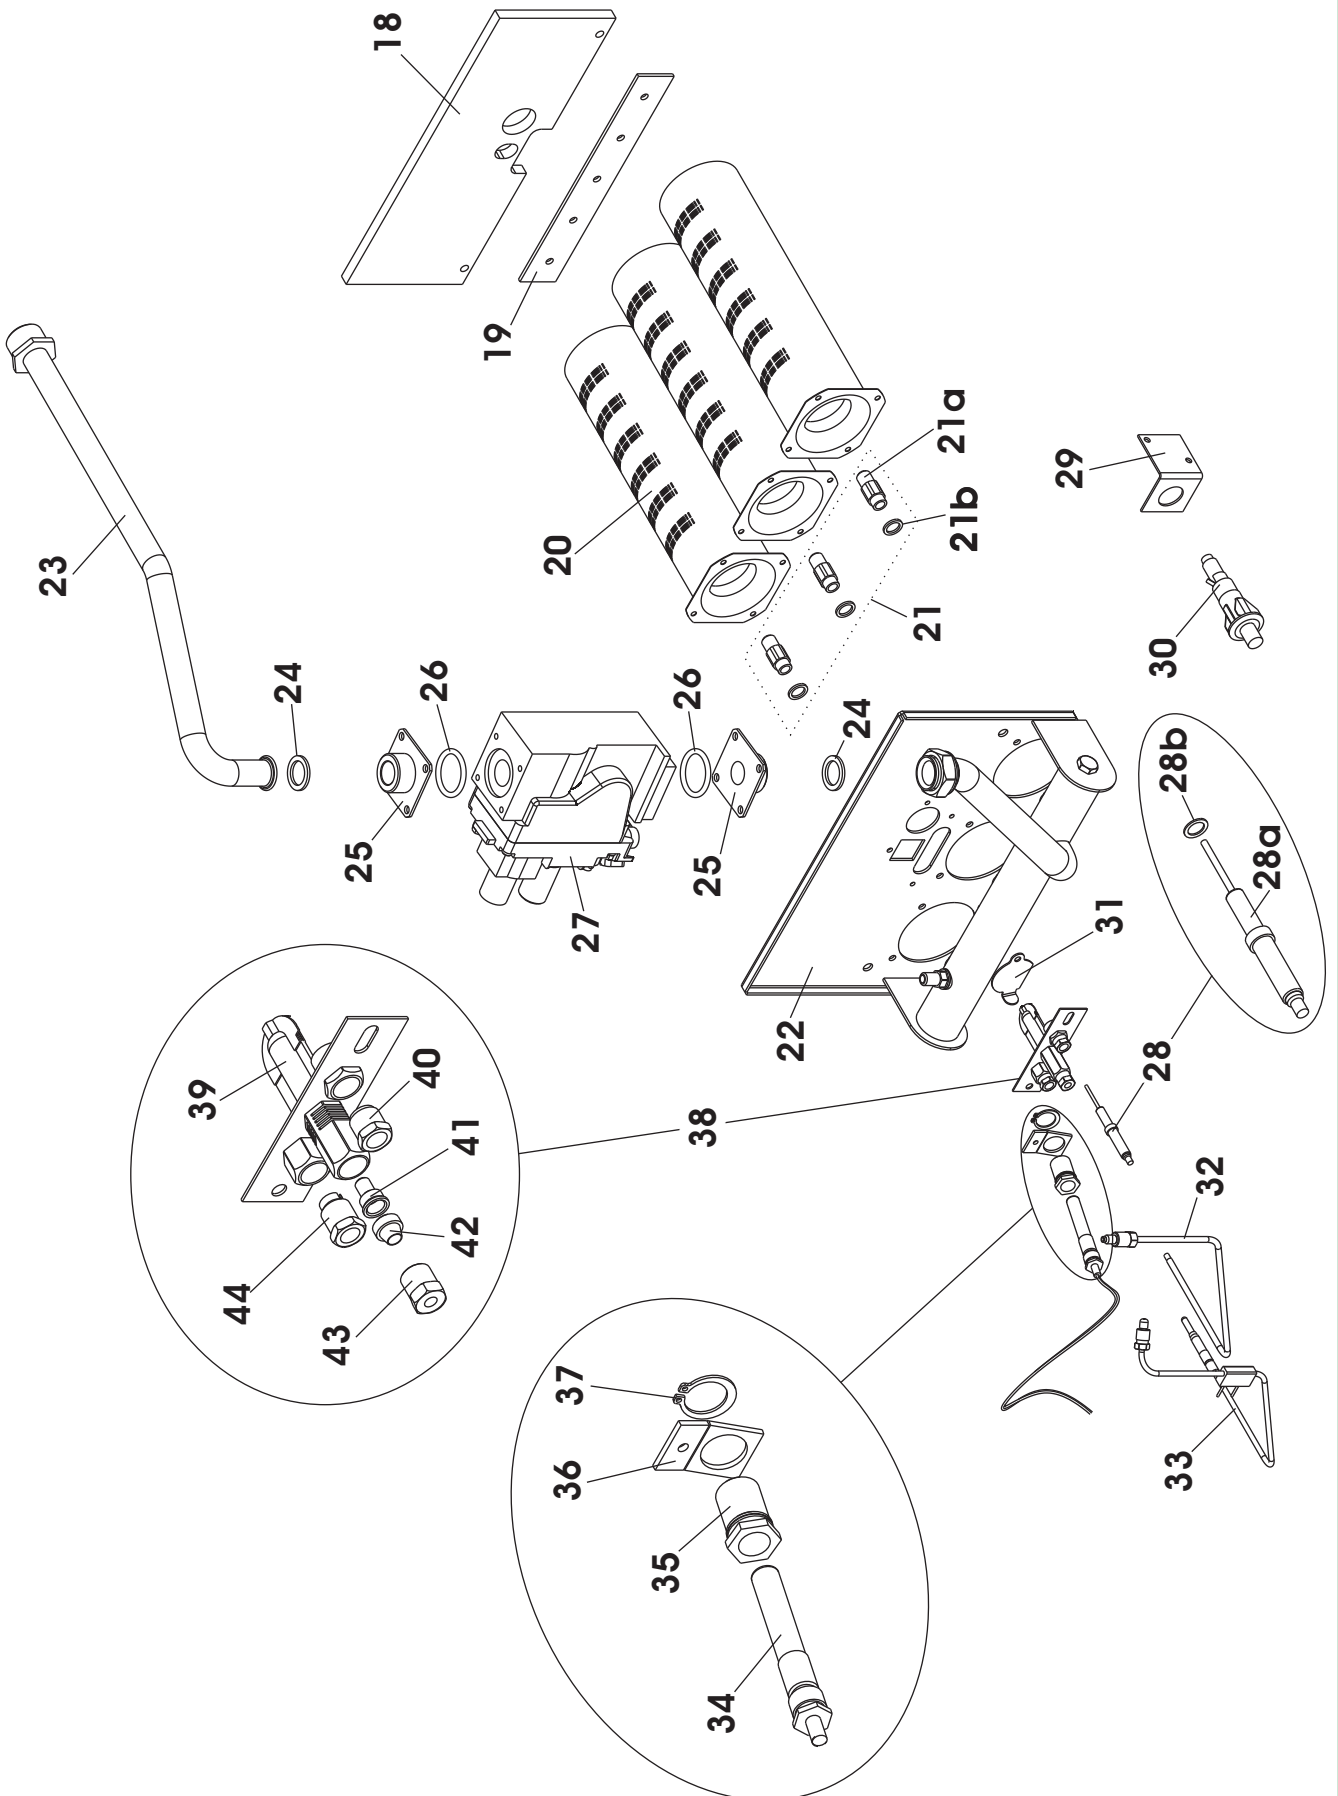

ESPLOSO E LISTA RICAMBI SPARE PARTS LIST

Bali RTN T 24-32-48

Altair RTN T 24-32-48

BALI-ALTAIR RTN T

Esp	Codice/Code	Pz/Pcs	Descrizione	Description
1	6COPCALE27	1	Coperchio Bali-Altair RTN 24	Cover For Bali-Altair RTN 24
	6COPCALE28	1	Coperchio Bali-Altair RTN 32	Cover For Bali-Altair RTN 32
	6COPCALE29	1	Coperchio Bali-Altair RTN 48	Cover For Bali-Altair RTN 48
2	6PROFIPL00	1	Profilato In Plastica da 450mm	Plastic Section, Size 450mm
3	6PANNELL59	1	Pannello Laterale 24	Side Panel For 24
	6PANNELL60	1	Pannello Laterale 32	Side Panel For 32
	6PANNELL61	1	Pannello Laterale 48	Side Panel For 48
4	6PANNELL62	1	Pannello Frontale	Front Panel
5	6WISOCOM00	1	Isolamento Compensazione 24	Compensation Insulation For 24
	6WISOCOM01	1	Isolamento Compensazione 32	Compensation Insulation For 32
	6WISOCOM02	1	Isolamento Compensazione 48	Compensation Insulation For 48
6	6WISOAVO00	1	Isolamento Avvolgente 24	All-Round Insulation For 24
	6WISOAVO01	1	Isolamento Avvolgente 32	All-Round Insulation For 32
	6WISOAVO02	1	Isolamento Avvolgente 48	All-Round Insulation For 48
7	6WTURBUL00	1	Turbolatore RTN 24	Turbofan For RTN 24
	6WTURBUL01	1	Turbolatore RTN 32	Turbofan For RTN 32
	6WTURBUL02	1	Turbolatore 48	Turbofan For 48
8	6WCAPFUM00	1	Cappa Fumi Bali-Altair 24	Flue Gas Hood For Bali-Altair 24
	6WCAPFUM01	1	Cappa Fumi Bali-Altair 32	Flue Gas Hood For Bali-Altair 32
	6WCAPFUM02	1	Cappa Fumi Bali-Altair 48	Flue Gas Hood For Bali-Altair 48
9	6WQUADEL00	1	Lamiera Del Quadro Elettrico	Electric Box Sheet
10	6PANPROT01	1	Pannello Di Protezione	Protection Panel For Gas Boilers
11	6WISKFUM00	1	Isolamento Cappa 24	Hood Insulation For 24
	6WISKFUM01	1	Isolamento Cappa 32	Hood Insulation For 32
	6WISKFUM02	1	Isolamento Cappa 48	Hood Insulation For 48
12	6WSCGHIS08	1	Corpo In Ghisa per 18-24 1" 1/2	Cast Iron Body For 18-24 1" 1/2
	6WSCGHIS09	1	Corpo In Ghisa per 32-36 1" 1/2	Cast Iron Body For 32-36 1" 1/2
	6WSCGHIS10	1	Corpo In Ghisa per 48 1" 1/2	Cast Iron Body For 48 1" 1/2
13	6WPIASTC00	1	Piastra Chiusura Posteriore	Rear Closing Plate For Gas Boilers
14	6WPANNIS00	1	Pannello Isolante Chiusura Posteriore	Rear Closing Insulation Panel
15	6SCHPOST04	1	Pannello Posteriore	Rear Panel For Gas Boilers
16	6WDEFFUM00	1	Deflettore Fumi RTN	Flue Gas Deflector For RTN
17	6KRICAPB00	10	Kit Ricambio Aggancio Pannellatura	Spares Kit For Base Panel Hooking
18	6WGUARIS01	1	Guarnizione Isolante Rampa Gas	Gas Ramp Insulation Gasket
19	6WSTAFIS02	1	Staffa Bloccaggio Bruciatore	Burner Locking Clamp For
20	6WBRUCIA00	1	Rampa Bruciatore Bali-Altair 24	Burner Ramp For Bali-Altair 24
	6WBRUCIA01	1	Rampa Bruciatore Bali-Altair 32	Burner Ramp For Bali-Altair 32
	6WBRUCIA02	1	Rampa Bruciatore Bali-Altair 48	Burner Ramp For Bali-Altair 48
21	6WKITMET01	1	Kit Trasformazione Metano 24	24 Methane Conversion Kit
	6WKITMET02	1	Kit Trasformazione Metano 32	32 Methane Conversion Kit
	6WKITMET04	1	Kit Trasformazione Metano 48	48 Methane Conversion Kit
	6WKITGPL01	1	Kit Trasformazione Gpl 24	24 Gpl Conversion Kit
	6WKITGPL02	1	Kit Trasformazione Gpl 32	32 Gpl Conversion Kit
	6WKITGPL04	1	Kit Trasformazione Gpl 48	48 Gpl Conversion Kit
21a	6WUGELLO00	3	Ugello D.2,50 mm G20 (24 KW)	Nozzle for G20 (24 KW) D.2,50 mm
	6WUGELLO04	3	Ugello D.3 mm G20 (32 KW)	Nozzle for G20 (32 KW) D.3 mm
	6WUGELLO05	3	Ugello D.3,1 mm G20 (48 KW)	Nozzle for G20 (48 KW) D.3,1 mm
	6WUGELLO11	3	Ugello D.1,50 mm G30 (24 KW)	Nozzle for G30 (24 KW) D.1,50 mm
	6WUGELLO12	3	Ugello D.1,70 mm G30 (32 KW)	Nozzle for G30 (32 KW) D.1,70 mm
	6WUGELLO14	3	Ugello D.2,05 mm G30 (32 KW)	Nozzle for G30 (32 KW) D.2,05 mm
21b	6WRONDAL00	10	Rondella In Alluminio per Ugello	Aluminium Washer For Nozzle
22	6WRAMGAS04	1	Porta Bruciatori	Burner Holder For
23	6WTUBGAS00	1	Tubo Di Alimentazione 24	Feed Pipe For 24
	6WTUBGAS01	1	Tubo Di Alimentazione 32	Feed Pipe For 32
	6WTUBGAS02	1	Tubo Di Alimentazione 48	Feed Pipe For 48
24	6GROMNIA03	10	Guar.3/4"Omnia Tesnit Ba-U 24x16x2	Gasket 3/4" Omnia Tesnit Ba-U 24x16x2
25	6WRACFLA00	3	Raccordo 3/4"M Flangiato	Flanged Fitting 3/4"M
26	6WGUAROR00	10	Guarnizione O-Ring	O-Ring Seal For Gas Systems
27	6WVALTER01	1	Valvola Gas Nova 820 MV RTN T	Nova 820 Mv Gas Valve For RTN T
28	6WCANDAC00	1	Candela Di Accensione E Guarnizione	Igniter Plug And Spark Plug Protection Gasket
28a	6WCANACC00	3	Candela Di Accensione	Igniter Plug
28b	6WGUARPR00	5	Guarnizione Di Protezione Della Candela	Spark Plug Protection Gasket
29	6WSTAFIS00	3	Staffa Fissaggio Piezoelettrico	Piezoelectric Clamp For