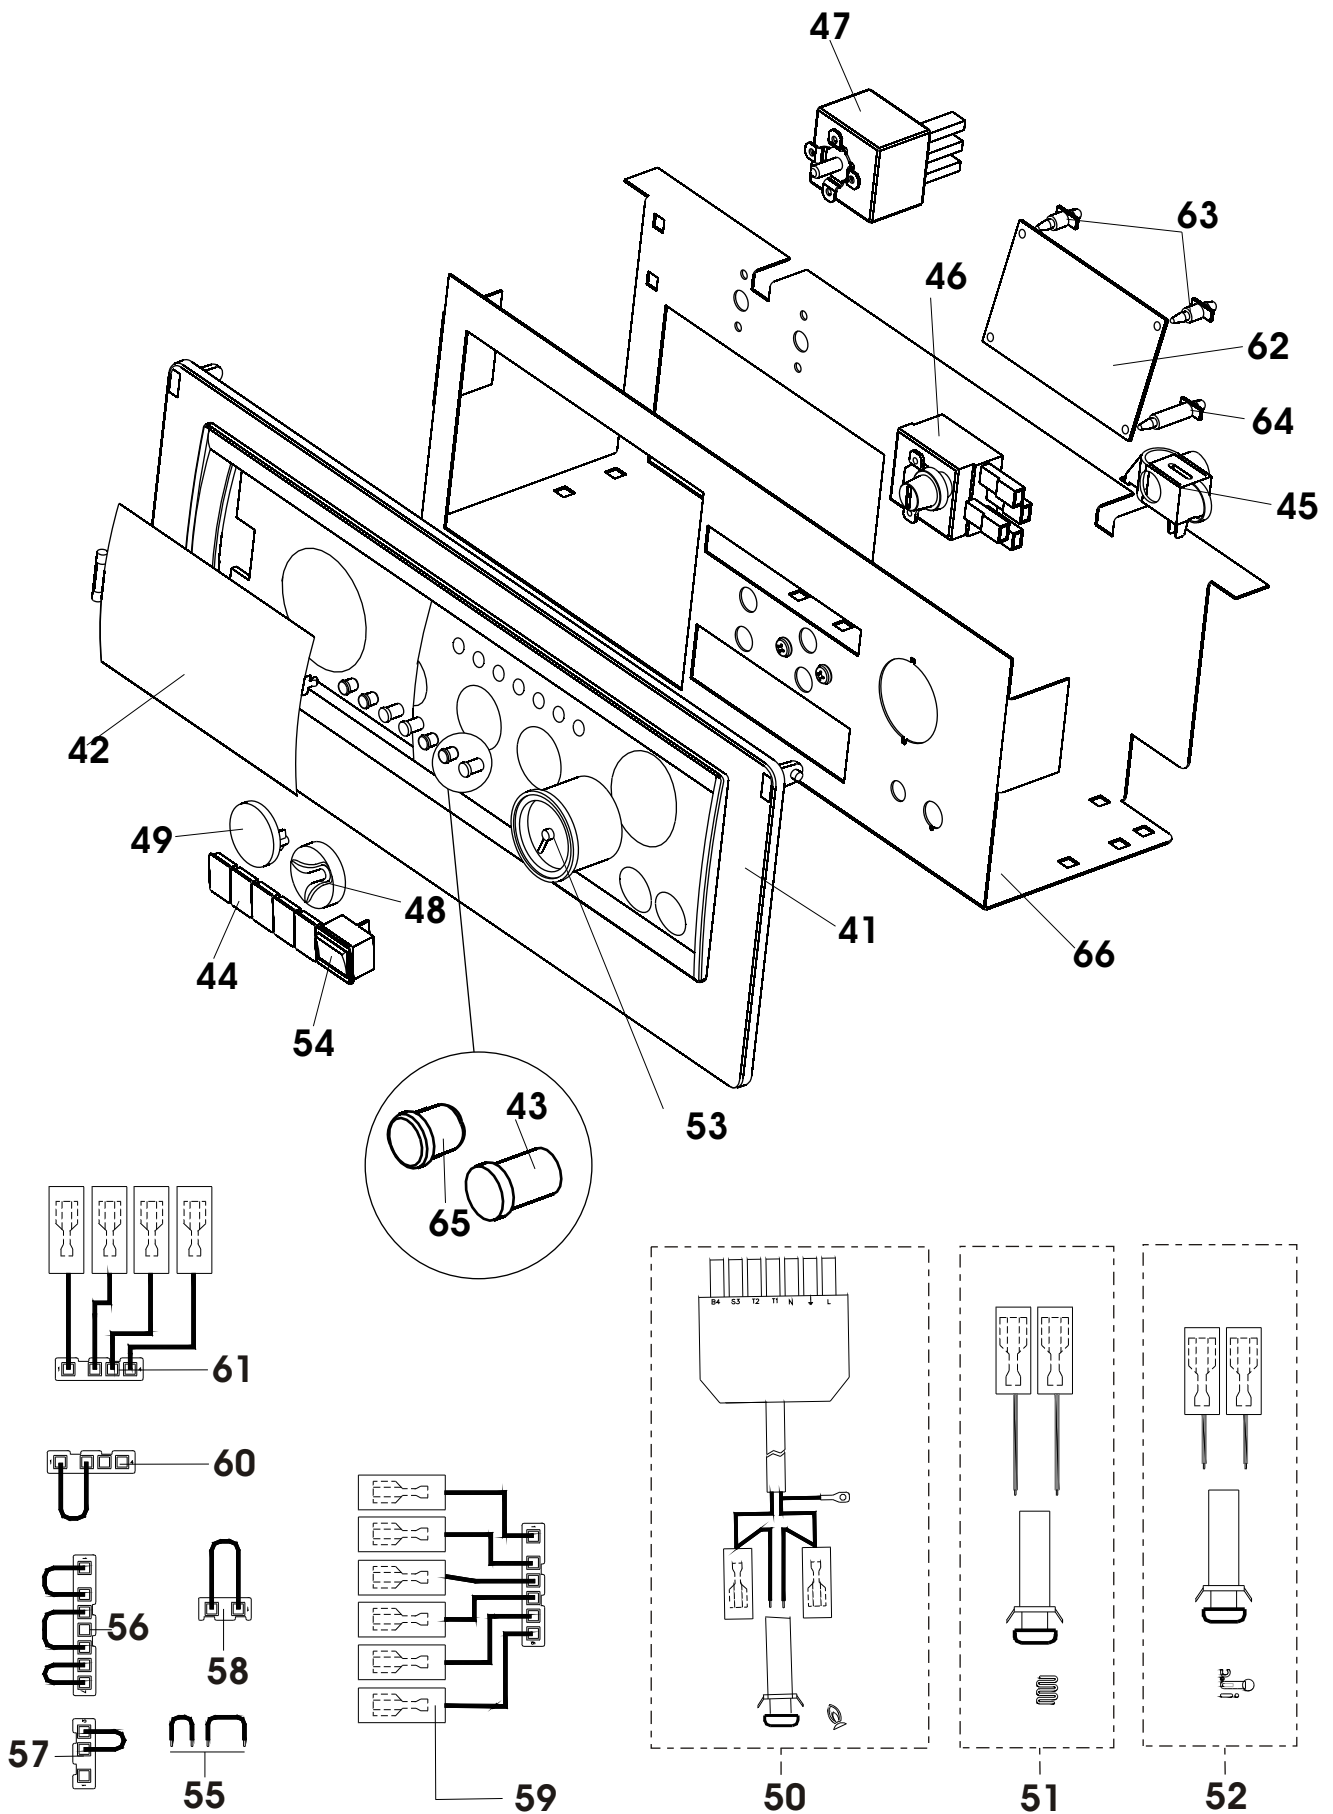

Riferimenti esploso Elba Dual

Esp	Codice	Pezzi	Descrizione	Description
1	6SCAMBIA00	1	CORPO IN GHISA CALDAIA 3 ELEMENTI	CAST IRON BODY FOR LOGICA TYPE B, 3 EL
	6SCAMBIA01	1	CORPO IN GHISA CALDAIA 4 ELEMENTI	CAST IRON BODY FOR LOGICA TYPE B, 4 EL
	6SCAMBIA02	1	CORPO IN GHISA CALDAIA 5 ELEMENTI	CAST IRON BODY FOR LOGICA TYPE B, 5 EL
	6SCAMBIA03	1	CORPO IN GHISA CALDAIA 6 ELEMENTI	BODY FOR DRAGO 53 (6 ELEMENTS)
	6SCAMBIA04	1	CORPO IN GHISA CALDAIA 7 ELEMENTI	BODY FOR DRAGO 63 (7 ELEMENTS)
	6SCAMBIA05	1	CORPO IN GHISA CALDAIA 8 ELEMENTI	BODY FOR DRAGO 73 (8 ELEMENTS)
2	6GUARNIZ10	5	GUARNIZIONE 56X41X2	GASKET 56X41X2
3	6WRIDGHI00	1	RIDUZIONE 1-1/4" M X 1/2" F	REDUCER 1-1/4" M X 1/2" F
4	6RUBISCA04	1	RUBINETTO DI SCARICO 1/2"	DRAIN COCK 1/2"
5	6RACCKIT00	1	RACCORDO G1 1/4- G1 MASCHIO	REDUCER G1 1/4- G1 MALE
6	6PORTBUT00	1	PORTA BULBI 3/4" MASCHIO	BULB HOLDER 3/4" MALE
	6PORTBUT01	1	PORTA BULBI 3/4" MASCHIO	BULB HOLDER 3/4" X 220M
7	6MOLBLCA00	5	MOLLA BLOCCA CAPILLARE	CAPILLARY LOCK SPRING
8	6STAPALA00	1	STAFFA ANTERIORE PORTA PANN. LATERALE	ANTERIOR PLATE FOR SIDE PANEL
9	6STAPALA01	1	STAFFA POSTERIORE PORTA PANN. LATERALE	POSTERIOR PLATE FOR SIDE PANEL
10	6PANNLAT03	1	PANNELLO LATERALE 23	SIDE PANEL FOR DRAGO 23
	6PANNLAT04	1	PANNELLO LATERALE 33	SIDE PANEL FOR DRAGO 33
	6PANNLAT05	1	PANNELLO LATERALE 43	SIDE PANEL FOR DRAGO 43
	6PANNLAT06	1	PANNELLO LATERALE 53	SIDE PANEL FOR DRAGO 53
	6PANNLAT07	1	PANNELLO LATERALE 63	SIDE PANEL FOR DRAGO 63
	6PANNLAT08	1	PANNELLO LATERALE 73	SIDE PANEL FOR DRAGO 73
11	6PANPOBA00	1	PANNELLO POSTERIORE INFERIORE	REAR LOWER PANEL FOR DRAGO
12	6PANPOAL00	1	PANNELLO POSTERIORE SUPERIORE	REAR UPPER PANEL FOR DRAGO
13	6PANNFRO03	1	PANNELLO FRONTALE CALDAIA	FRONT PANEL
14	6PANNSUP02	1	COPERCHIO DRAGO DUAL 23	COVER FOR DRAGO DUAL 23
	6PANNSUP03	1	COPERCHIO DRAGO DUAL 33	COVER FOR DRAGO DUAL 33
	6PANNSUP04	1	COPERCHIO DRAGO DUAL 43	COVER FOR DRAGO DUAL 43
	6PANNSUP05	1	COPERCHIO DRAGO DUAL 53	COVER FOR DRAGO DUAL 53
	6PANNSUP06	1	COPERCHIO DRAGO DUAL 63	COVER FOR DRAGO DUAL 63
	6PANNSUP07	1	COPERCHIO DRAGO DUAL 73	COVER FOR DRAGO DUAL 73
15	6STAPAFR00	1	STAFFA AD L PER PANNELLO FRONTALE	L PLATE FOR FRONTAL PANEL
16	6PROFIPL00	1	PROFILATO IN PLASTICA DA 450MM	PLASTIC SECTION, SIZE 450MM
17	6QUAELAS03	1	QUADRO ELETTRICO DRAGO DUAL	ELECTRICAL UNIT FOR DRAGO DUAL
18	6ISOLAME17	1	ISOLAMENTO POSTERIORE	REAR INSULATION
19	6ISOLAME16	1	ISOLAMENTO ANTERIORE	FRONT INSULATION
20	6ISOLAME18	1	ISOLAMENTO PRINCIPALE 23	MAIN INSULATION FOR DRAGO 23
	6ISOLAME19	1	ISOLAMENTO PRINCIPALE 33	MAIN INSULATION FOR DRAGO 33
	6ISOLAME20	1	ISOLAMENTO PRINCIPALE 43	MAIN INSULATION FOR DRAGO 43
	6ISOLAME21	1	ISOLAMENTO PRINCIPALE 53	MAIN INSULATION FOR DRAGO 53
	6ISOLAME22	1	ISOLAMENTO PRINCIPALE 63	MAIN INSULATION FOR DRAGO 63
	6ISOLAME23	1	ISOLAMENTO PRINCIPALE 73	MAIN INSULATION FOR DRAGO 73
21	6KRICAPB00	10	KIT RICAMBIO AGGANCI PANNELLATURA	SPARES KIT FOR BASE PANEL HOOKING
22	6DADMDIE01	10	Dado M10 c/flangia	Nut M10 with flange
23	6BLOCAVO00	5	BLOCCACAVO	CABLE CLAMP (5-PC. PACK)
24	6GANCFIS00	10	GANCIO FISSAPANNELLO	PANEL-FIXING HOOK
25	6PASSACA04	5	PASSACAVO IN PLASTICA	PLASTIC CABLE GUIDE
26	6MOLFISS00	10	MOLLA FISSAPANNELLO	PANEL-FIXING SPRING