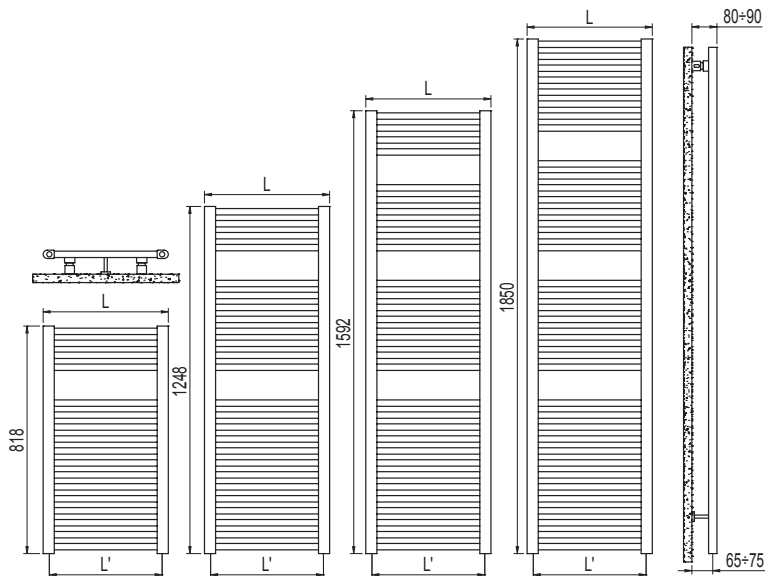

Dati tecnici

Modello Altezza mm	Prof. mm	Largh. L mm	Interasse L' mm	Peso Kg	Cap. lt	Potenza Termica			Esp. n.	Funz. misto Watt
						$\Delta t=50^{\circ}\text{C}$ kcal/h	$\Delta t=50^{\circ}\text{C}$ Watt	$\Delta t=30^{\circ}\text{C}$ Watt (*)		
818 17 tubi 1 intervallo	30	450	406	5,1	3,8	310	360	192	1,231	300
	30	500	456	5,5	4,1	338	393	210	1,228	400
	30	550	506	5,9	4,4	367	427	228	1,225	400
	30	600	556	6,3	4,7	396	461	247	1,222	400
	30	750	706	9,9	5,3	482	561	302	1,213	400
1248 25 tubi 2 intervalli	30	450	406	7,5	5,7	463	538	286	1,235	400
	30	500	456	8,1	6,1	506	588	313	1,234	400
	30	550	506	8,7	6,5	549	638	340	1,232	400
	30	600	556	9,3	7,0	593	689	368	1,230	700
	30	750	706	14,6	7,9	722	840	450	1,224	700
1592 31 tubi 3 intervalli	30	450	406	9,4	7,1	605	703	369	1,263	700
	30	500	456	10,1	7,6	655	762	401	1,259	700
	30	550	506	10,9	8,2	706	821	433	1,252	700
	30	600	556	11,7	8,7	757	880	466	1,246	700
	30	750	706	18,2	9,8	909	1057	564	1,228	1000
1850 37 tubi 3 intervalli	30	450	406	11,1	8,4	723	841	447	1,238	700
	30	500	456	12,0	9,0	783	911	485	1,233	700
	30	550	506	12,9	9,7	844	981	524	1,227	700
	30	600	556	13,8	10,3	904	1051	563	1,222	1000
	30	750	706	21,6	11,6	1085	1262	681	1,206	1000

(*) Grazie alle elevate prestazioni dei radiatori Geo, il Δt ideale per la progettazione a bassa temperatura è il Δt a 30°C .

Per Δt diversi da 50°C utilizzare la formula: $Q=Q_n (\Delta t / 50)^n$

Pressione di esercizio massima ammessa: 8 bar

Temperatura di esercizio massima ammessa: 95°C