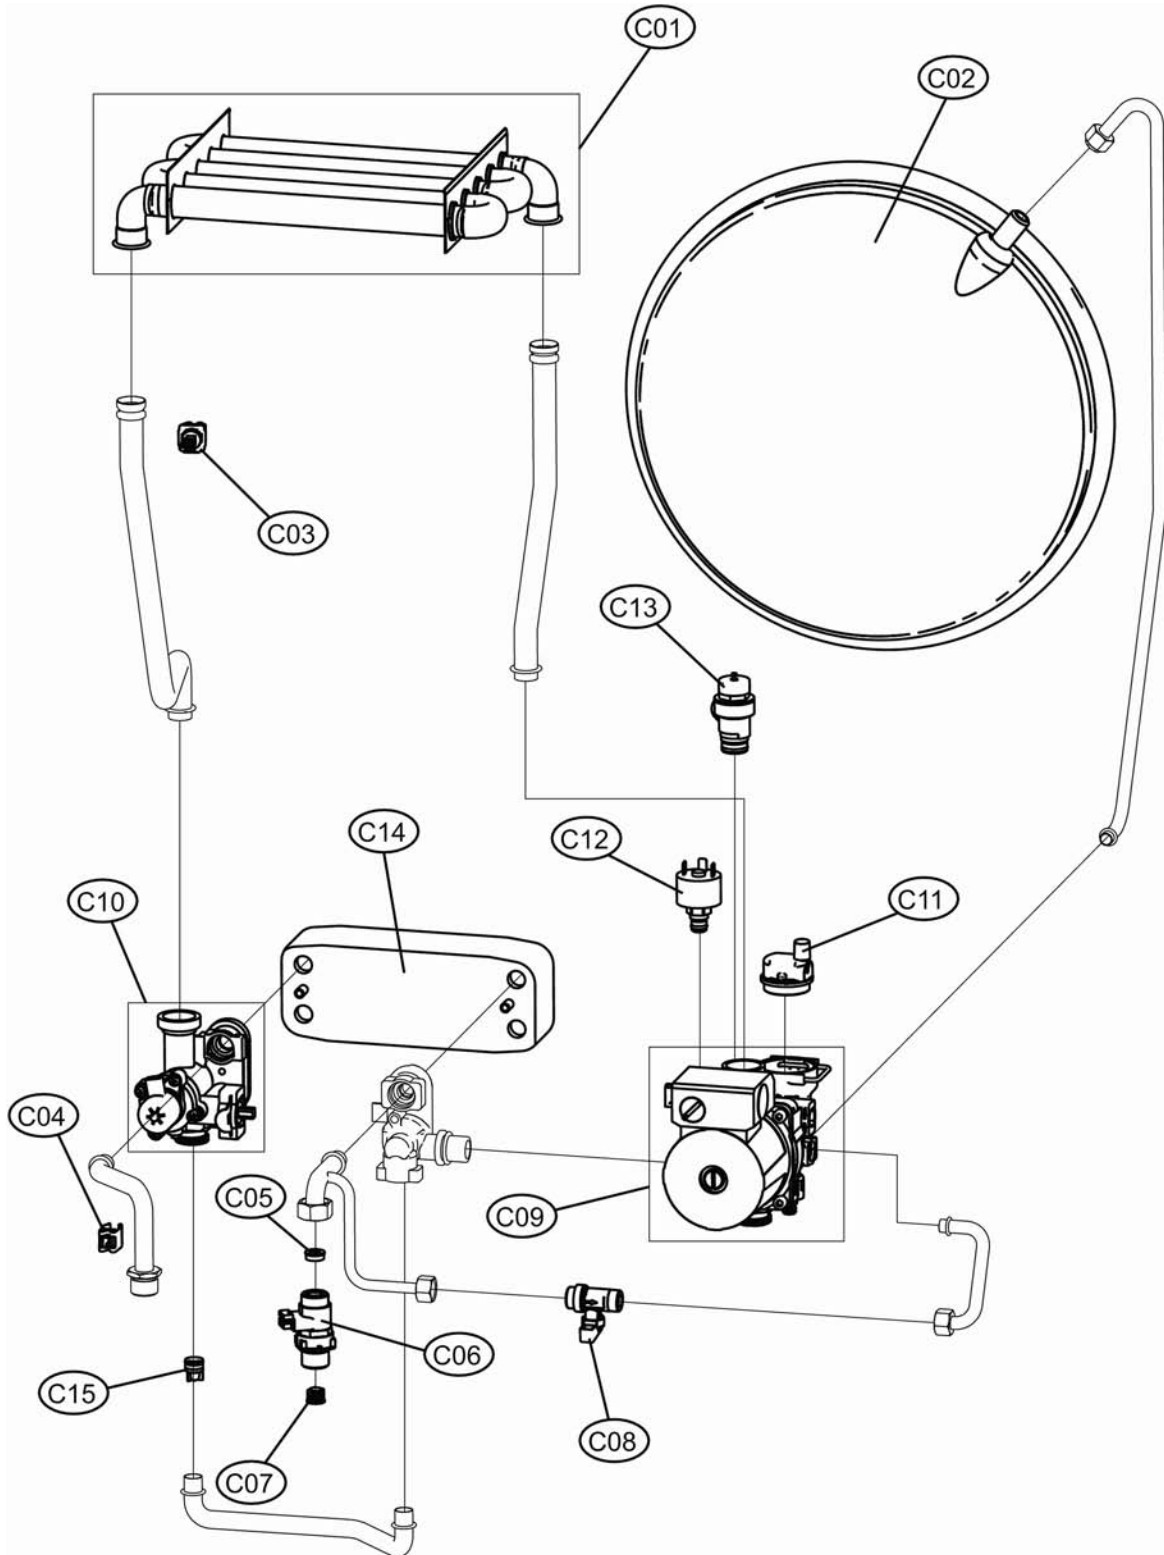

CLIZIA N 24 AS

CODICE	EDIZIONE	MERCATO
30K0686000	20/10/2008	IT

CLIZIA N 24 AS

CLIZIA N 24 AS

CLIZIA N 24 AS

CLIZIA N 24 AS

CLIZIA N 24 AS

LISTA PEZZI

POS.	CODICE	DESC.	QT.
A01	39835730	KIT MANTELLO "Joa"(3110F680)	1.000
A02	39835670	KIT GRIGLIA INFER. (3110G200)	1.000
B01	39835050	KIT SCATOLA EL."Lej"(35013860)	1.000
B02	39835060	KIT MASCHERINA "Joa"(35013610)	1.000
B03	39835690	KIT CENTRALINA EL. (36508660)	1.000
B04	39835070	KIT SCHEDE EL.DSP11 (38323590)	1.000
B05	39818210	KIT IDROMETRO (36402070)	1.000
C01	39820420	KIT SCAMB.MONOTERM. (37404080)	1.000
C02	39800960	KIT VASO ESP.8LT. (36800360)	1.000
C03	39819550	KIT SONDA TEMP. (36200730)	1.000
C04	39810230	KIT SONDA TEMP.SAN. (36200640)	1.000
C05	39813010	KIT 5 REG.PORT.10Lt.(36902080)	1.000
C06	39820450	KIT FLUSSOM.ELTEK (36402180)	1.000
C07	39813230	KIT 5 FILTRI FLUSS. (39402940)	1.000
C08	39808980	KIT RUB.3/8" Tp.5014(36901470)	1.000
C09	39818450	KIT POMPA AO/FX3FPL (36600100)	1.000
C10	39820441	KIT VALV.3VIE (36902240)	1.000
C11	39818220	KIT V.ARIA (39404380-39404730)	1.000
C12	39818260	KIT PRESSOST.H2O (39404710)	1.000
C13	39818270	KIT VALV.SIC. (39404720)	1.000
C14	398D4780	KIT SCAMB.I=172"Lej"(37404360)	1.000
C15	39818790	KIT 10 VALV.N/R. (36902190)	1.000
D01	398D4850	KIT GUARN.CALD. Sr.ACF4 "Lej"	1.000
D02	39808471	KIT PRESE (35101310-35101323)	1.000
D03	39817550	KIT VENTIL. (36601851)	1.000
D04	39835680	KIT ISOL.CAM.COMB.24kW Fm.AD	1.000
D05	398D3810	KIT GUARN.VENTIL. (35102280)	1.000
D06	398D3800	KIT FLANGIA FM."Lej"(32119921)	1.000
D07	398D3830	KIT LAM.P.FUMI "Lej"(32119910)	1.000
D08	39819430	KIT ELETTRODO ACC. (36702890)	1.000
D09	39835700	KIT BRUC.11R.m. (37609180)	1.000
D10	39812190	KIT VALV.VGU 54A1109(36800401)	1.000
D11	39819590	KIT 11 UG.1,35 m. (34009821)	1.000
D12	39819600	KIT 11 UG.0,79 gpl (34013300)	1.000
D13	398D3840	KIT DIAFR.ARIA "Lej"Md24 Fm.AA	1.000
D14	39817510	KIT PRESS.DIFF.ARIA (36402050)	1.000
D15	398D0380	KIT SPIA SILIC."Lej"(35102690)	1.000