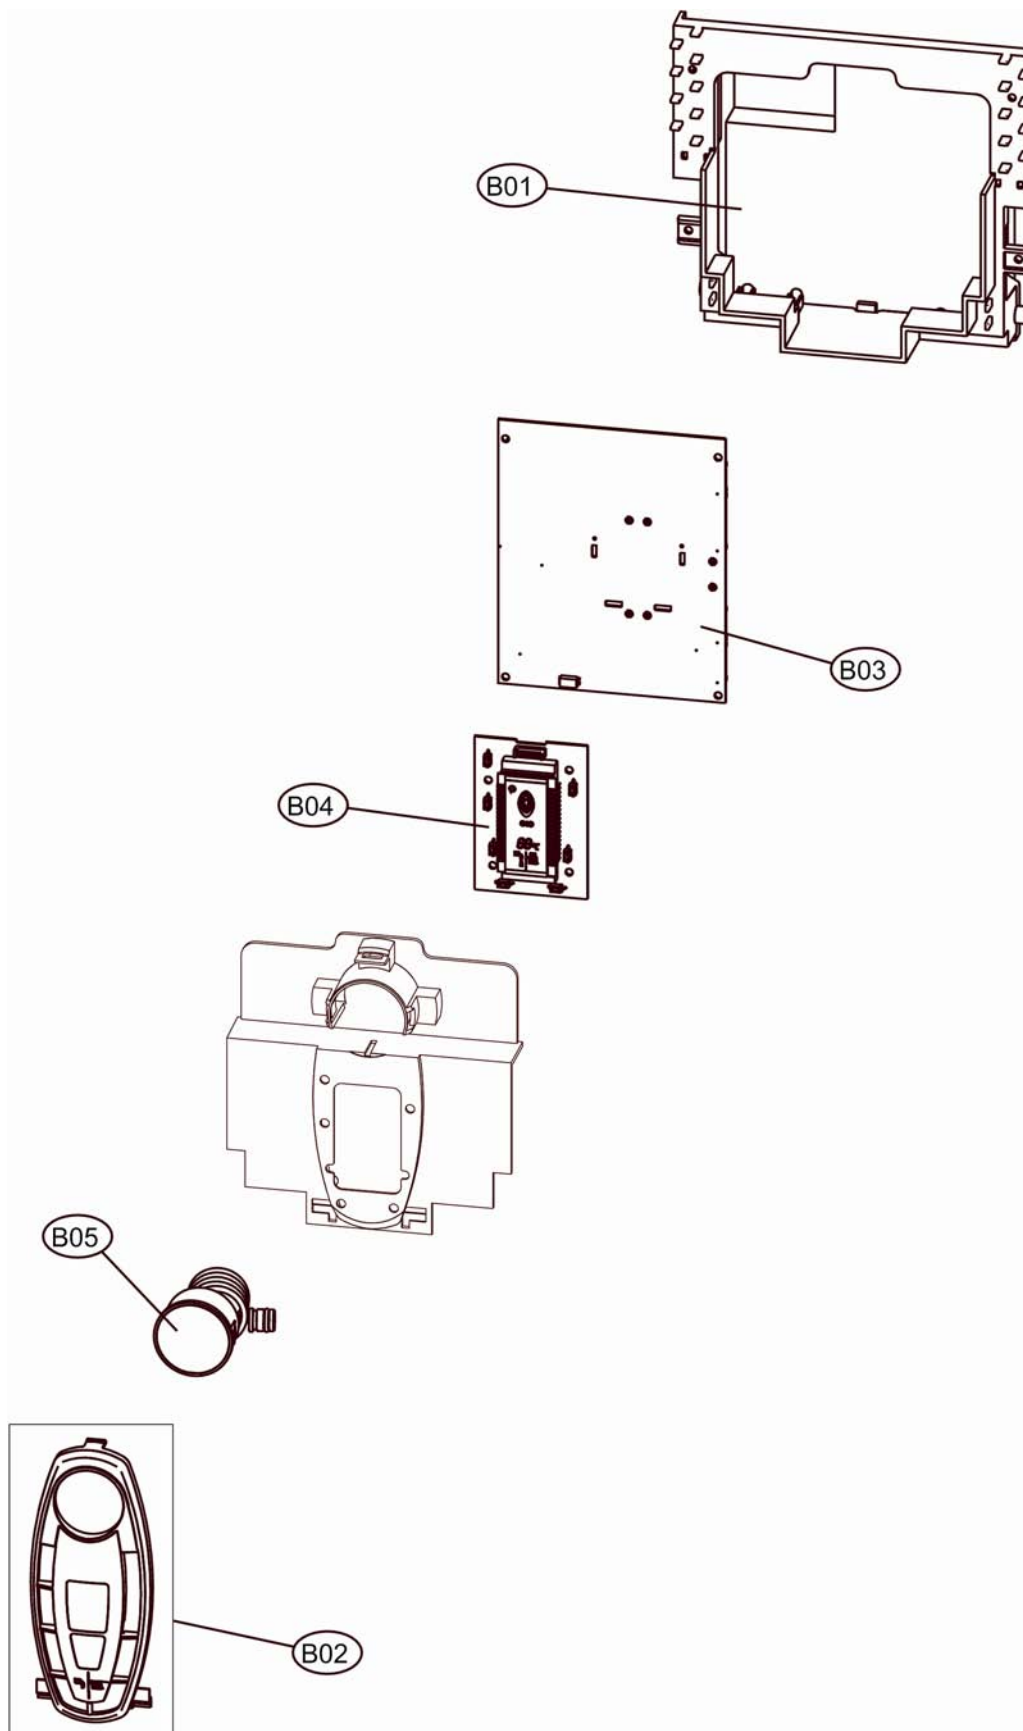

CLIZIA N 24 AS

CODICE	EDIZIONE	MERCATO
30K0686000	20/10/2008	IT

CLIZIA N 24 AS

CLIZIA N 24 AS

CLIZIA N 24 AS

CLIZIA N 24 AS

CLIZIA N 24 AS

LISTA PEZZI

POS.	CODICE	DESC.	QT.
A01	39835730	KIT MANTELLO "Joa"(3110F680)	1.000
A02	39835670	KIT GRIGLIA INFER. (3110G200)	1.000
B01	39835050	KIT SCATOLA EL."Lej"(35013860)	1.000
B02	39835060	KIT MASCHERINA "Joa"(35013610)	1.000
B03	39835690	KIT CENTRALINA EL. (36508660)	1.000
B04	39835070	KIT SCHEDE EL.DSP11 (38323590)	1.000
B05	39818210	KIT IDROMETRO (36402070)	1.000
C01	39820420	KIT SCAMB.MONOTERM. (37404080)	1.000
C02	39800960	KIT VASO ESP.8LT. (36800360)	1.000
C03	39819550	KIT SONDA TEMP. (36200730)	1.000
C04	39810230	KIT SONDA TEMP.SAN. (36200640)	1.000
C05	39813010	KIT 5 REG.PORT.10Lt.(36902080)	1.000
C06	39820450	KIT FLUSSOM.ELTEK (36402180)	1.000
C07	39813230	KIT 5 FILTRI FLUSS. (39402940)	1.000
C08	39808980	KIT RUB.3/8" Tp.5014(36901470)	1.000
C09	39818450	KIT POMPA AO/FX3FPL (36600100)	1.000
C10	39820441	KIT VALV.3VIE (36902240)	1.000
C11	39818220	KIT V.ARIA (39404380-39404730)	1.000
C12	39818260	KIT PRESSOST.H2O (39404710)	1.000
C13	39818270	KIT VALV.SIC. (39404720)	1.000
C14	398D4780	KIT SCAMB.I=172"Lej"(37404360)	1.000
C15	39818790	KIT 10 VALV.N/R. (36902190)	1.000
D01	398D4850	KIT GUARN.CALD. Sr.ACF4 "Lej"	1.000
D02	39808471	KIT PRESE (35101310-35101323)	1.000
D03	39817550	KIT VENTIL. (36601851)	1.000
D04	39835680	KIT ISOL.CAM.COMB.24kW Fm.AD	1.000
D05	398D3810	KIT GUARN.VENTIL. (35102280)	1.000
D06	398D3800	KIT FLANGIA FM."Lej"(32119921)	1.000
D07	398D3830	KIT LAM.P.FUMI "Lej"(32119910)	1.000
D08	39819430	KIT ELETTRODO ACC. (36702890)	1.000
D09	39835700	KIT BRUC.11R.m. (37609180)	1.000
D10	39812190	KIT VALV.VGU 54A1109(36800401)	1.000
D11	39819590	KIT 11 UG.1,35 m. (34009821)	1.000
D12	39819600	KIT 11 UG.0,79 gpl (34013300)	1.000
D13	398D3840	KIT DIAFR.ARIA "Lej"Md24 Fm.AA	1.000
D14	39817510	KIT PRESS.DIFF.ARIA (36402050)	1.000
D15	398D0380	KIT SPIA SILIC."Lej"(35102690)	1.000