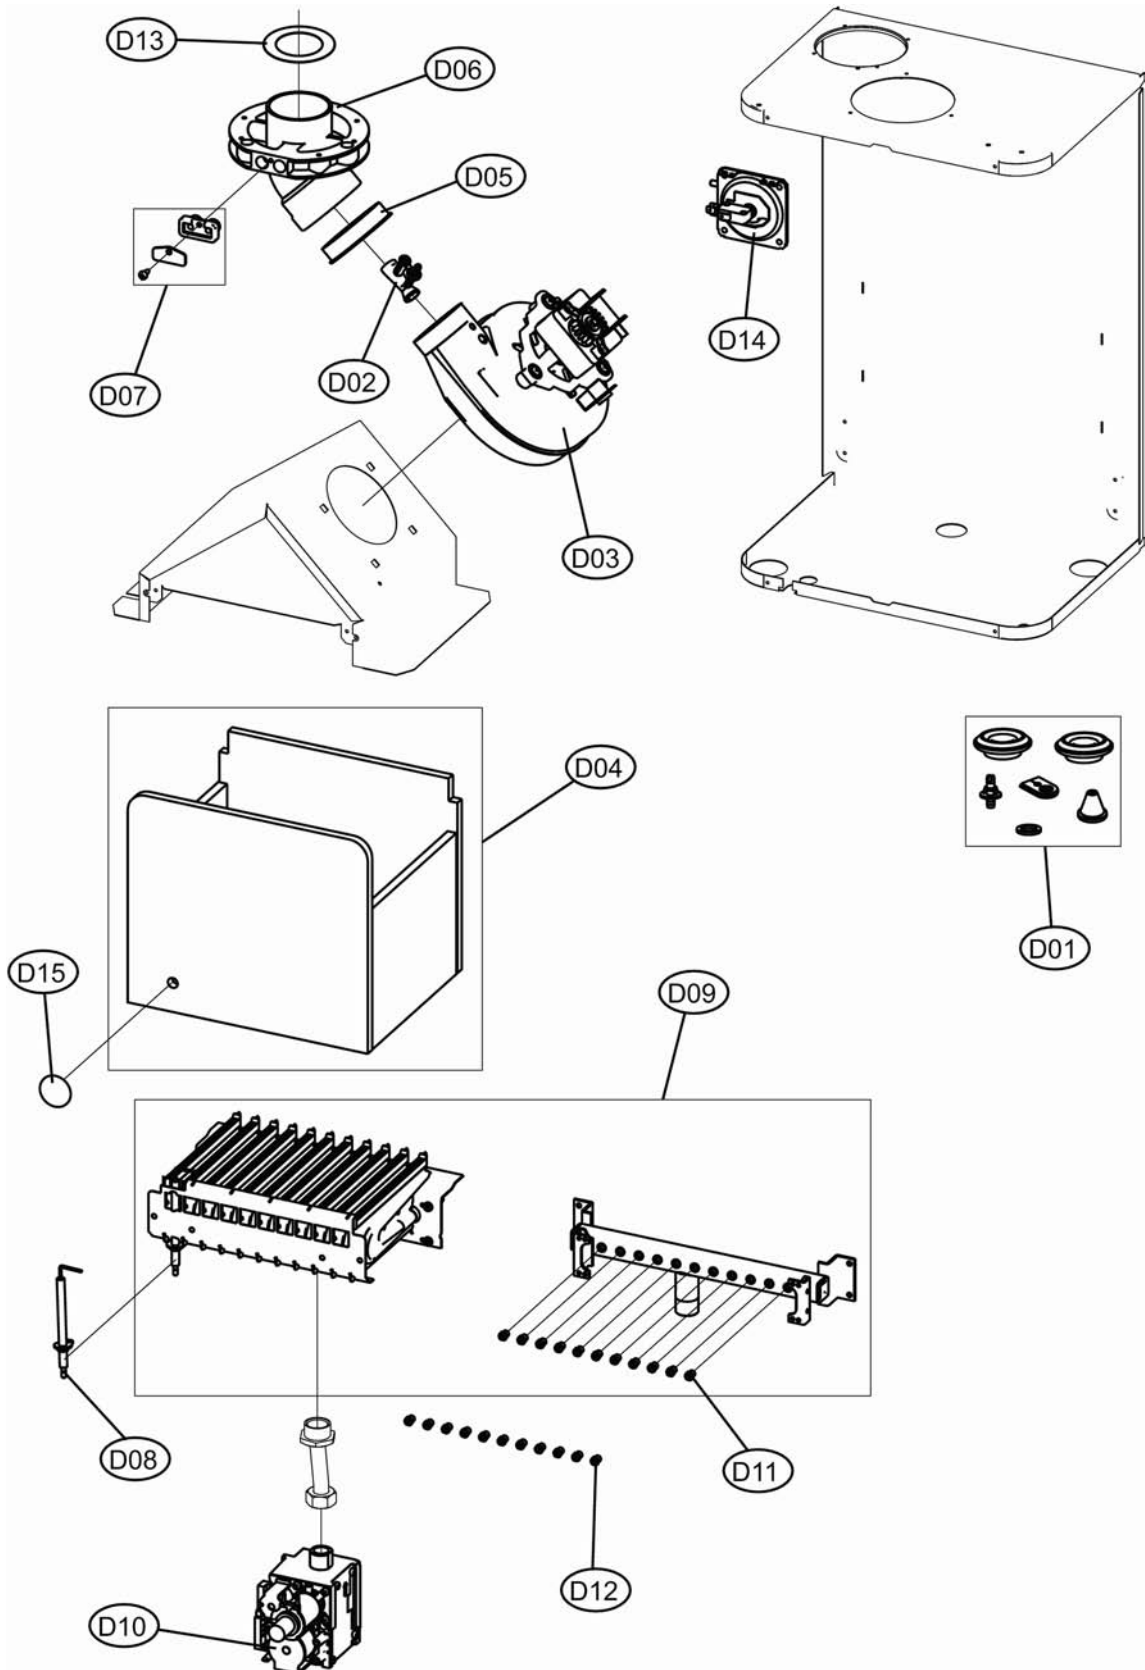

CLIZIA N 24 AS

CODICE	EDIZIONE	MERCATO
30K0686000	20/10/2008	IT

CLIZIA N 24 AS

CLIZIA N 24 AS

CLIZIA N 24 AS

CLIZIA N 24 AS

CLIZIA N 24 AS

LISTA PEZZI

POS.	CODICE	DESC.	QT.
A01	39835730	KIT MANTELLO "Joa"(3110F680)	1.000
A02	39835670	KIT GRIGLIA INFER. (3110G200)	1.000
B01	39835050	KIT SCATOLA EL."Lej"(35013860)	1.000
B02	39835060	KIT MASCHERINA "Joa"(35013610)	1.000
B03	39835690	KIT CENTRALINA EL. (36508660)	1.000
B04	39835070	KIT SCHEDE EL.DSP11 (38323590)	1.000
B05	39818210	KIT IDROMETRO (36402070)	1.000
C01	39820420	KIT SCAMB.MONOTERM. (37404080)	1.000
C02	39800960	KIT VASO ESP.8LT. (36800360)	1.000
C03	39819550	KIT SONDA TEMP. (36200730)	1.000
C04	39810230	KIT SONDA TEMP.SAN. (36200640)	1.000
C05	39813010	KIT 5 REG.PORT.10Lt.(36902080)	1.000
C06	39820450	KIT FLUSSOM.ELTEK (36402180)	1.000
C07	39813230	KIT 5 FILTRI FLUSS. (39402940)	1.000
C08	39808980	KIT RUB.3/8" Tp.5014(36901470)	1.000
C09	39818450	KIT POMPA AO/FX3FPL (36600100)	1.000
C10	39820441	KIT VALV.3VIE (36902240)	1.000
C11	39818220	KIT V.ARIA (39404380-39404730)	1.000
C12	39818260	KIT PRESSOST.H2O (39404710)	1.000
C13	39818270	KIT VALV.SIC. (39404720)	1.000
C14	398D4780	KIT SCAMB.I=172"Lej"(37404360)	1.000
C15	39818790	KIT 10 VALV.N/R. (36902190)	1.000
D01	398D4850	KIT GUARN.CALD. Sr.ACF4 "Lej"	1.000
D02	39808471	KIT PRESE (35101310-35101323)	1.000
D03	39817550	KIT VENTIL. (36601851)	1.000
D04	39835680	KIT ISOL.CAM.COMB.24kW Fm.AD	1.000
D05	398D3810	KIT GUARN.VENTIL. (35102280)	1.000
D06	398D3800	KIT FLANGIA FM."Lej"(32119921)	1.000
D07	398D3830	KIT LAM.P.FUMI "Lej"(32119910)	1.000
D08	39819430	KIT ELETTRODO ACC. (36702890)	1.000
D09	39835700	KIT BRUC.11R.m. (37609180)	1.000
D10	39812190	KIT VALV.VGU 54A1109(36800401)	1.000
D11	39819590	KIT 11 UG.1,35 m. (34009821)	1.000
D12	39819600	KIT 11 UG.0,79 gpl (34013300)	1.000
D13	398D3840	KIT DIAFR.ARIA "Lej"Md24 Fm.AA	1.000
D14	39817510	KIT PRESS.DIFF.ARIA (36402050)	1.000
D15	398D0380	KIT SPIA SILIC."Lej"(35102690)	1.000