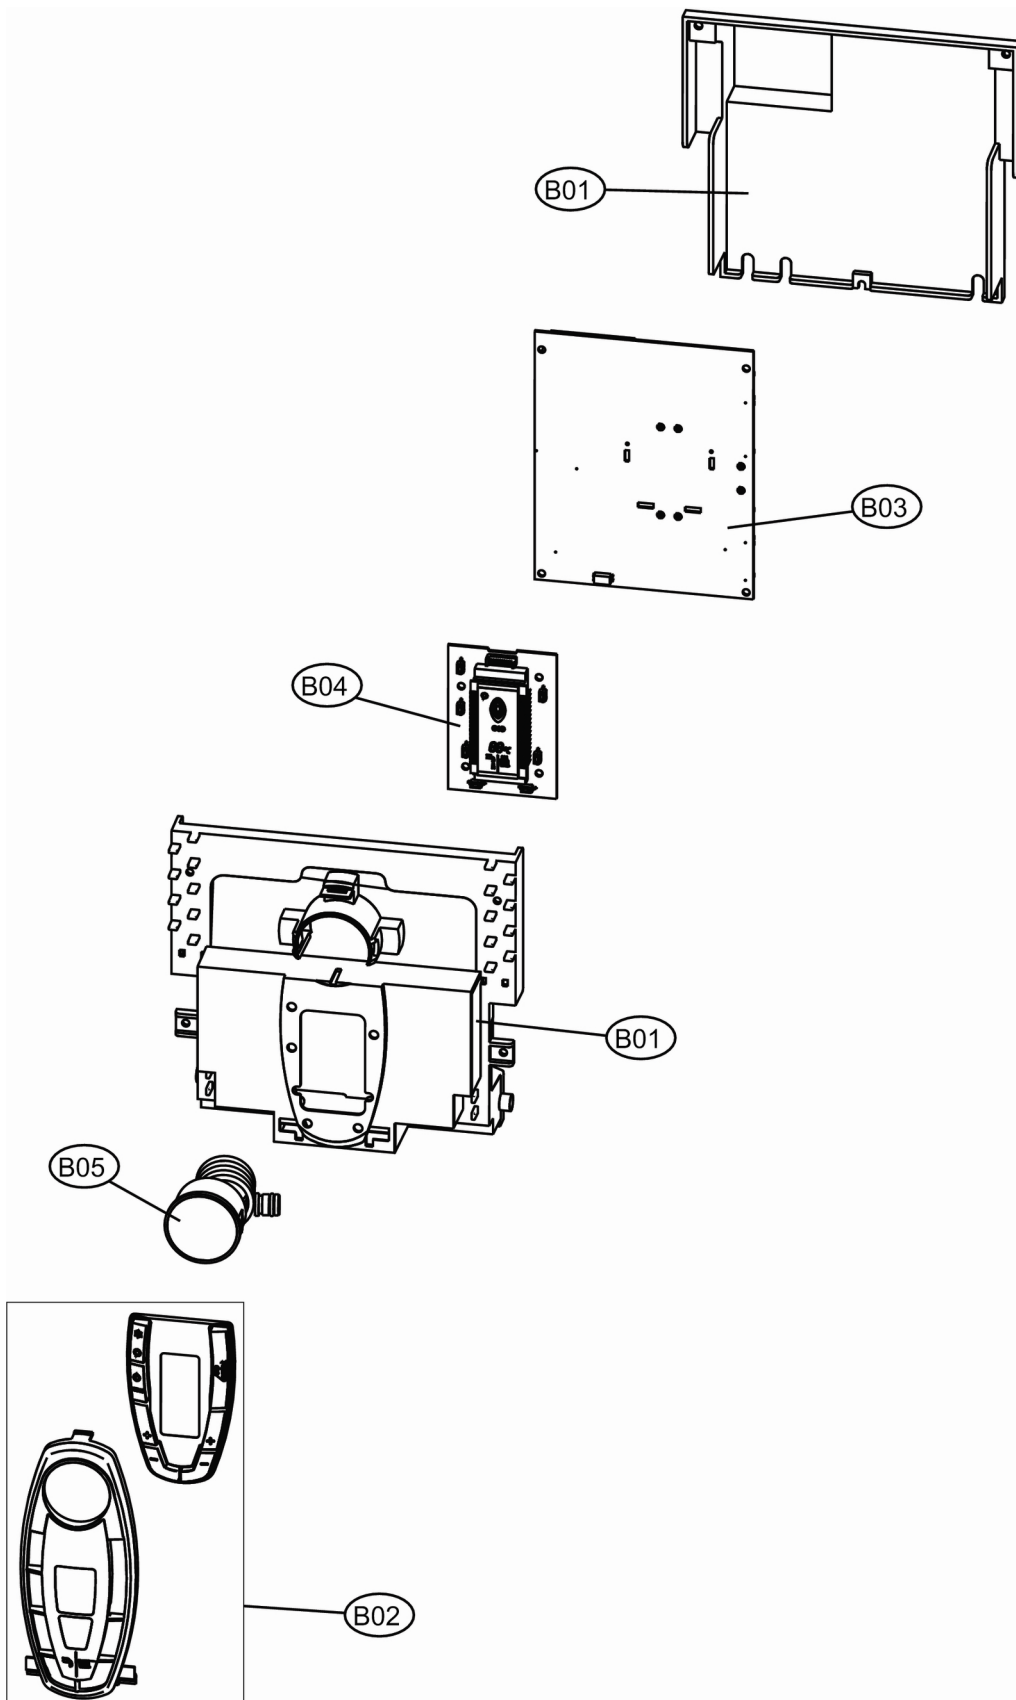

CLIZIA N 24 D

CODICE	EDIZIONE	MERCATO
30K0735000	25/02/2009	IT

CLIZIA N 24 D

CLIZIA N 24 D

CLIZIA N 24 D

CLIZIA N 24 D

CLIZIA N 24 D

LISTA PEZZI

POS.	CODICE	DESC.	QT.
A01	39835300	KIT FIANCO DX. "Lej"(3110G340)	1.000
A02	39835310	KIT FIANCO SX. "Lej"(3110G360)	1.000
A03	39835330	KIT PANN.ANTER."Joa"(3110G400)	1.000
B01	39835050	KIT SCATOLA EL."Lej"(35013860)	1.000
B02	39835060	KIT MASCHERINA "Joa"(35013610)	1.000
B03	39835690	KIT CENTRALINA EL. (36508660)	1.000
B04	39835070	KIT SCHEDA EL.DSP11 (38323590)	1.000
B05	39820080	KIT IDROMETRO (36402190)	1.000
C01	39836440	KIT GUARN.CALD. Fm.BD	1.000
C02	39820880	KIT SCAMB.MONOTERM. (37404280)	1.000
C03	39829060	KIT VASO ESP.8LT. (36800810)	1.000
C04	39819550	KIT SONDA TEMP. (36200730)	1.000
C05	39810230	KIT SONDA TEMP.SAN. (36200640)	1.000
C06	39819481	KIT BOILER 25Lt. (37704861)	1.000
C07	39808560	KIT SONDA BOILER (36200560)	1.000
C08	39809980	KIT VASO ESP.2Lt. (36802870)	1.000
C09	39822230	KIT POMPA NL(36600450)	1.000
C10	39818450	KIT POMPA AO/FX3FPL (36600100)	1.000
C11	39818220	KIT V.ARIA (39404380-39404730)	1.000
C12	39818260	KIT PRESSOST.H2O (39404710)	1.000
C13	39818270	KIT VALV.SIC. (36902760)	1.000
C14	39820441	KIT VALV.3VIE (36902240)	1.000
C15	39830560	KIT RACC.SCAMB.L.R. (36902250)	1.000
C16	39829110	KIT SCAMBIATORE 16P.(37405190)	1.000
C17	39808980	KIT RUB.3/8" Tp.5014(36901470)	1.000
C18	39812310	KIT N ϕ 5 FILTRI H2O (35007480)	1.000
C19	39810320	KIT RUBIN.SCARICO (36901630)	1.000
C20	39818790	KIT 10 VALV.N/R. (36902190)	1.000
D01	39820770	KIT TST.FUMI COMPL. (38322250)	1.000
D02	39835680	KIT ISOL.CAM.COMB.24kW Fm.AD	1.000
D03	39819430	KIT ELETTRODO ACC. (36702890)	1.000
D04	39835700	KIT BRUC.11R.m. (37609180)	1.000
D05	39812190	KIT VALV.VGU 54A1109(36800401)	1.000
D06	39819590	KIT 11 UG.1,35 m. (34009821)	1.000
D07	39819600	KIT 11 UG.0,79 gpl (34013300)	1.000