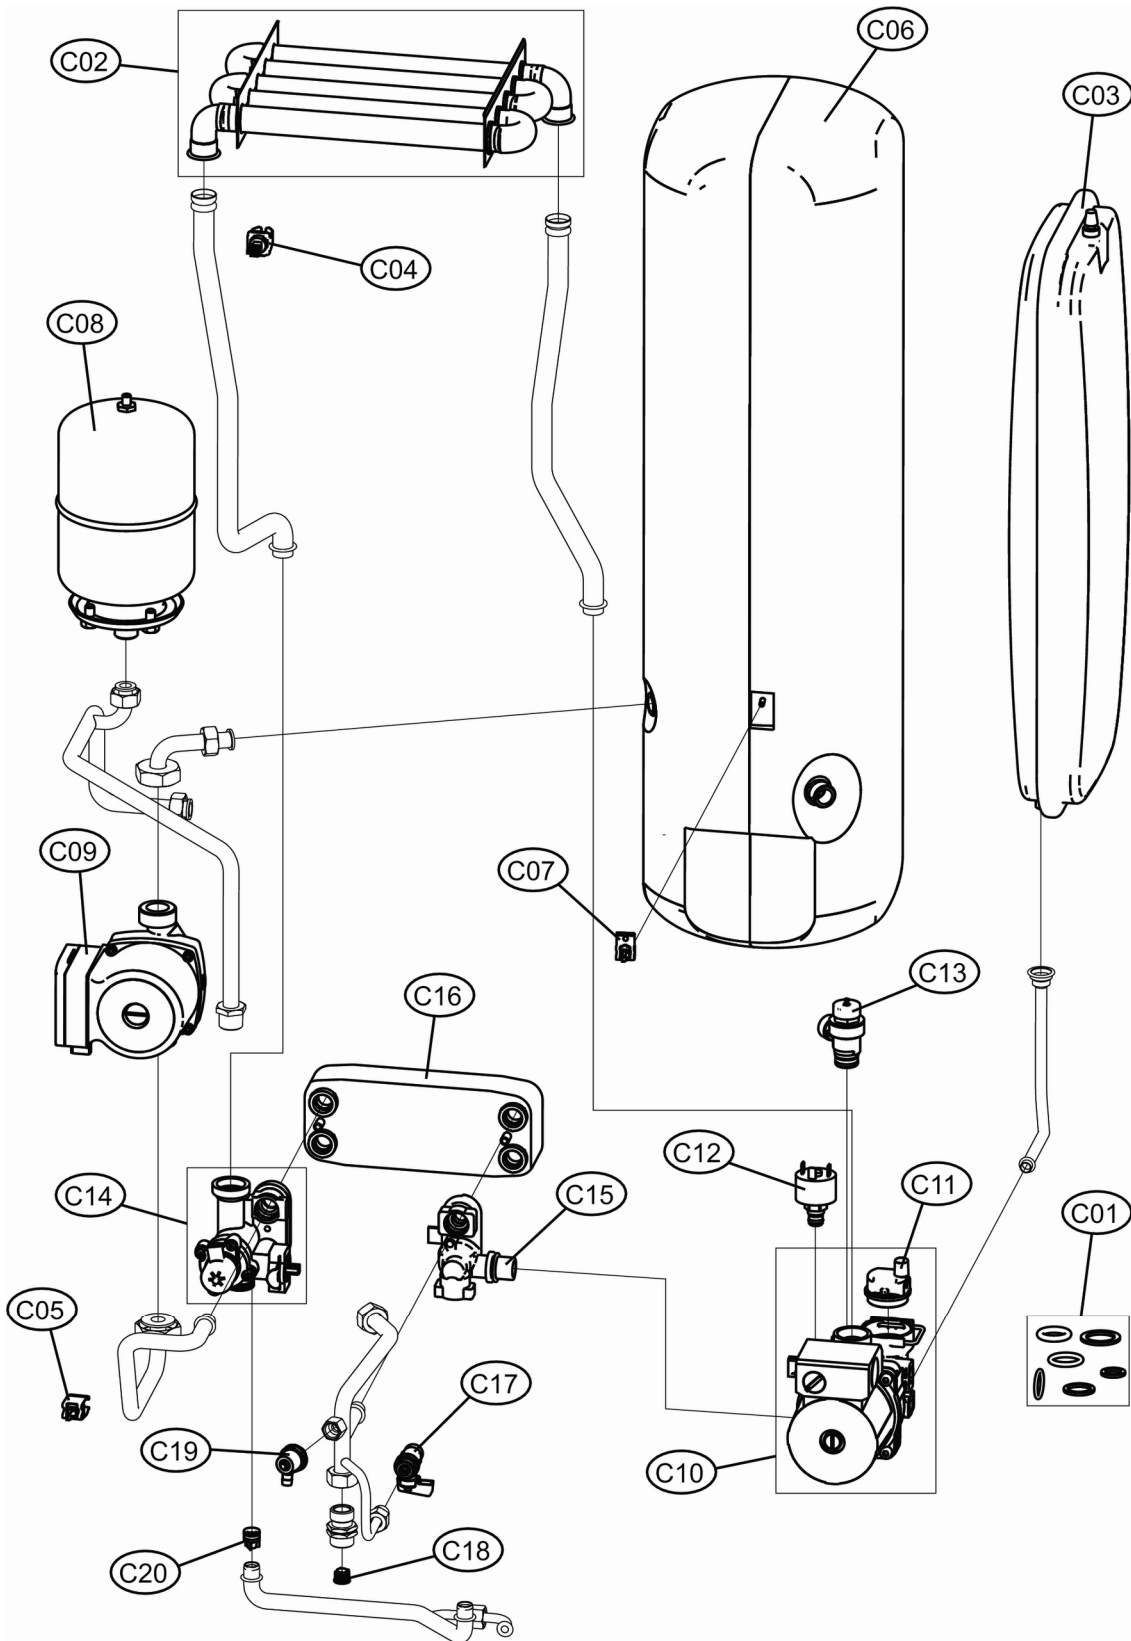

CLIZIA N 24 D

CODICE	EDIZIONE	MERCATO
30K0735000	25/02/2009	IT

CLIZIA N 24 D

CLIZIA N 24 D

CLIZIA N 24 D

CLIZIA N 24 D

CLIZIA N 24 D

LISTA PEZZI

POS.	CODICE	DESC.	QT.
A01	39835300	KIT FIANCO DX. "Lej"(3110G340)	1.000
A02	39835310	KIT FIANCO SX. "Lej"(3110G360)	1.000
A03	39835330	KIT PANN.ANTER."Joa"(3110G400)	1.000
B01	39835050	KIT SCATOLA EL."Lej"(35013860)	1.000
B02	39835060	KIT MASCHERINA "Joa"(35013610)	1.000
B03	39835690	KIT CENTRALINA EL. (36508660)	1.000
B04	39835070	KIT SCHEDA EL.DSP11 (38323590)	1.000
B05	39820080	KIT IDROMETRO (36402190)	1.000
C01	39836440	KIT GUARN.CALD. Fm.BD	1.000
C02	39820880	KIT SCAMB.MONOTERM. (37404280)	1.000
C03	39829060	KIT VASO ESP.8LT. (36800810)	1.000
C04	39819550	KIT SONDA TEMP. (36200730)	1.000
C05	39810230	KIT SONDA TEMP.SAN. (36200640)	1.000
C06	39819481	KIT BOILER 25Lt. (37704861)	1.000
C07	39808560	KIT SONDA BOILER (36200560)	1.000
C08	39809980	KIT VASO ESP.2Lt. (36802870)	1.000
C09	39822230	KIT POMPA NL(36600450)	1.000
C10	39818450	KIT POMPA AO/FX3FPL (36600100)	1.000
C11	39818220	KIT V.ARIA (39404380-39404730)	1.000
C12	39818260	KIT PRESSOST.H2O (39404710)	1.000
C13	39818270	KIT VALV.SIC. (36902760)	1.000
C14	39820441	KIT VALV.3VIE (36902240)	1.000
C15	39830560	KIT RACC.SCAMB.L.R. (36902250)	1.000
C16	39829110	KIT SCAMBIATORE 16P.(37405190)	1.000
C17	39808980	KIT RUB.3/8" Tp.5014(36901470)	1.000
C18	39812310	KIT N ϕ 5 FILTRI H2O (35007480)	1.000
C19	39810320	KIT RUBIN.SCARICO (36901630)	1.000
C20	39818790	KIT 10 VALV.N/R. (36902190)	1.000
D01	39820770	KIT TST.FUMI COMPL. (38322250)	1.000
D02	39835680	KIT ISOL.CAM.COMB.24kW Fm.AD	1.000
D03	39819430	KIT ELETTRODO ACC. (36702890)	1.000
D04	39835700	KIT BRUC.11R.m. (37609180)	1.000
D05	39812190	KIT VALV.VGU 54A1109(36800401)	1.000
D06	39819590	KIT 11 UG.1,35 m. (34009821)	1.000
D07	39819600	KIT 11 UG.0,79 gpl (34013300)	1.000