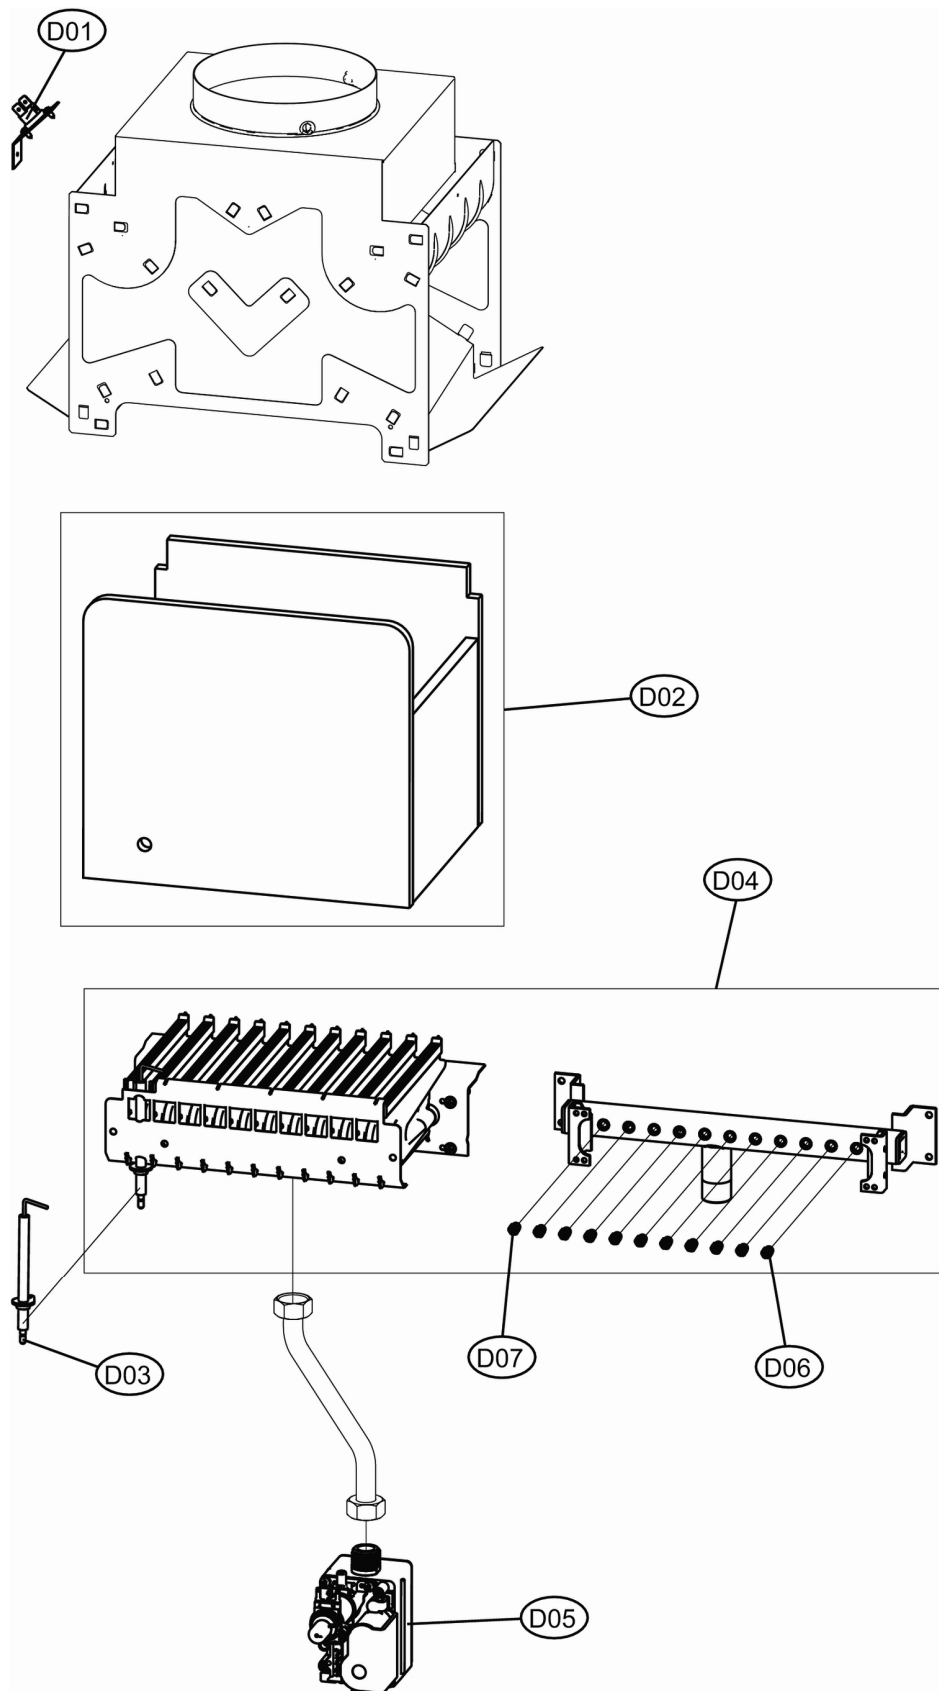

CLIZIA N 24 D

CODICE	EDIZIONE	MERCATO
30K0735000	25/02/2009	IT

CLIZIA N 24 D

CLIZIA N 24 D

CLIZIA N 24 D

CLIZIA N 24 D

CLIZIA N 24 D

LISTA PEZZI

POS.	CODICE	DESC.	QT.
A01	39835300	KIT FIANCO DX. "Lej"(3110G340)	1.000
A02	39835310	KIT FIANCO SX. "Lej"(3110G360)	1.000
A03	39835330	KIT PANN.ANTER."Joa"(3110G400)	1.000
B01	39835050	KIT SCATOLA EL."Lej"(35013860)	1.000
B02	39835060	KIT MASCHERINA "Joa"(35013610)	1.000
B03	39835690	KIT CENTRALINA EL. (36508660)	1.000
B04	39835070	KIT SCHEDA EL.DSP11 (38323590)	1.000
B05	39820080	KIT IDROMETRO (36402190)	1.000
C01	39836440	KIT GUARN.CALD. Fm.BD	1.000
C02	39820880	KIT SCAMB.MONOTERM. (37404280)	1.000
C03	39829060	KIT VASO ESP.8LT. (36800810)	1.000
C04	39819550	KIT SONDA TEMP. (36200730)	1.000
C05	39810230	KIT SONDA TEMP.SAN. (36200640)	1.000
C06	39819481	KIT BOILER 25Lt. (37704861)	1.000
C07	39808560	KIT SONDA BOILER (36200560)	1.000
C08	39809980	KIT VASO ESP.2Lt. (36802870)	1.000
C09	39822230	KIT POMPA NL(36600450)	1.000
C10	39818450	KIT POMPA AO/FX3FPL (36600100)	1.000
C11	39818220	KIT V.ARIA (39404380-39404730)	1.000
C12	39818260	KIT PRESSOST.H2O (39404710)	1.000
C13	39818270	KIT VALV.SIC. (36902760)	1.000
C14	39820441	KIT VALV.3VIE (36902240)	1.000
C15	39830560	KIT RACC.SCAMB.L.R. (36902250)	1.000
C16	39829110	KIT SCAMBIATORE 16P.(37405190)	1.000
C17	39808980	KIT RUB.3/8" Tp.5014(36901470)	1.000
C18	39812310	KIT N ϕ 5 FILTRI H2O (35007480)	1.000
C19	39810320	KIT RUBIN.SCARICO (36901630)	1.000
C20	39818790	KIT 10 VALV.N/R. (36902190)	1.000
D01	39820770	KIT TST.FUMI COMPL. (38322250)	1.000
D02	39835680	KIT ISOL.CAM.COMB.24kW Fm.AD	1.000
D03	39819430	KIT ELETTRODO ACC. (36702890)	1.000
D04	39835700	KIT BRUC.11R.m. (37609180)	1.000
D05	39812190	KIT VALV.VGU 54A1109(36800401)	1.000
D06	39819590	KIT 11 UG.1,35 m. (34009821)	1.000
D07	39819600	KIT 11 UG.0,79 gpl (34013300)	1.000