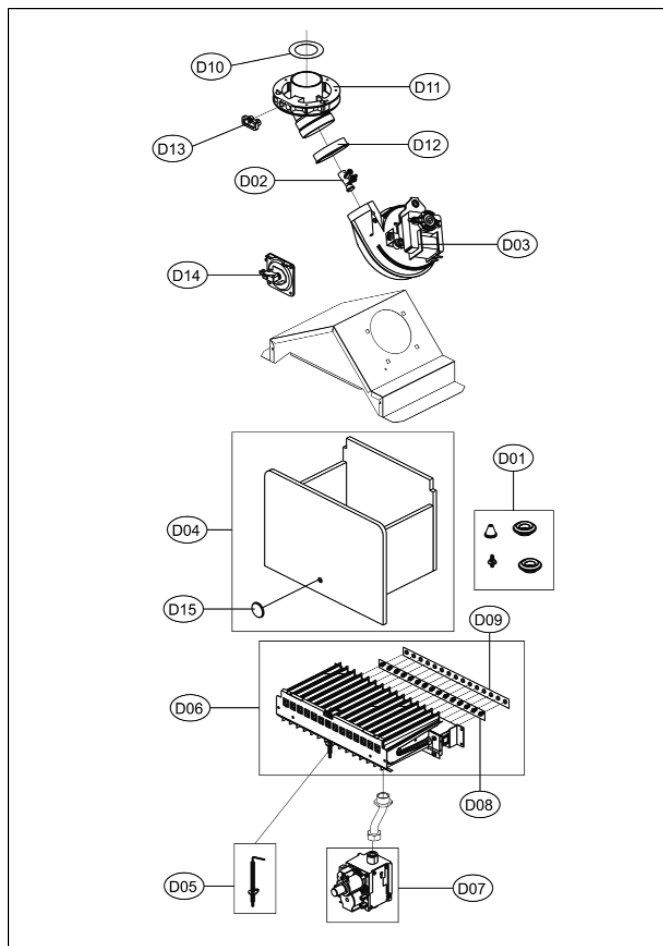

GRUPPO GAS

C13	39818270	KIT VALV.SIC. (39404720)
C14	39829110	KIT SCAMBIATORE 14P.(37404370)
C15	39818790	KIT 10 VALV.N/R. (36902190)
D01	39822600	KIT GUARN.CALD. Sr.ACF7-D9F6
D02	39808471	KIT PRESE (35101310-35101323)
D03	39818021	KIT VENTIL. (36601872)
D04	39819720	KIT ISOL.CAM.COMB.Sr.ABC7-ABF7
D05	39819430	KIT Elettrodo ACC. (36702890)
D06	39819730	KIT BRUC.15R.m. (37608930)
D07	39812190	KIT VALV.VGU 54A1109(36800400)
D08	39819700	KIT 15 UG.1,35 m. (34009821)
D09	39819710	KIT 15 UG.0,79 gpl (34013300)
D10	39829540	KIT DIAFR.ARIA "Lej" Sr.ACF7
D11	398D3800	KIT FLANGIA FM."Lej"(32119921)
D12	398D3810	KIT GUARN.VENTIL. (35102280)
D13	398D3830	KIT LAM.P.FUMI "Lej"(32119910)
D14	39817510	KIT PRESS.DIFF.ARIA (36402050)
D15	398D0380	KIT SPIA SILIC."Lej"(35102690)