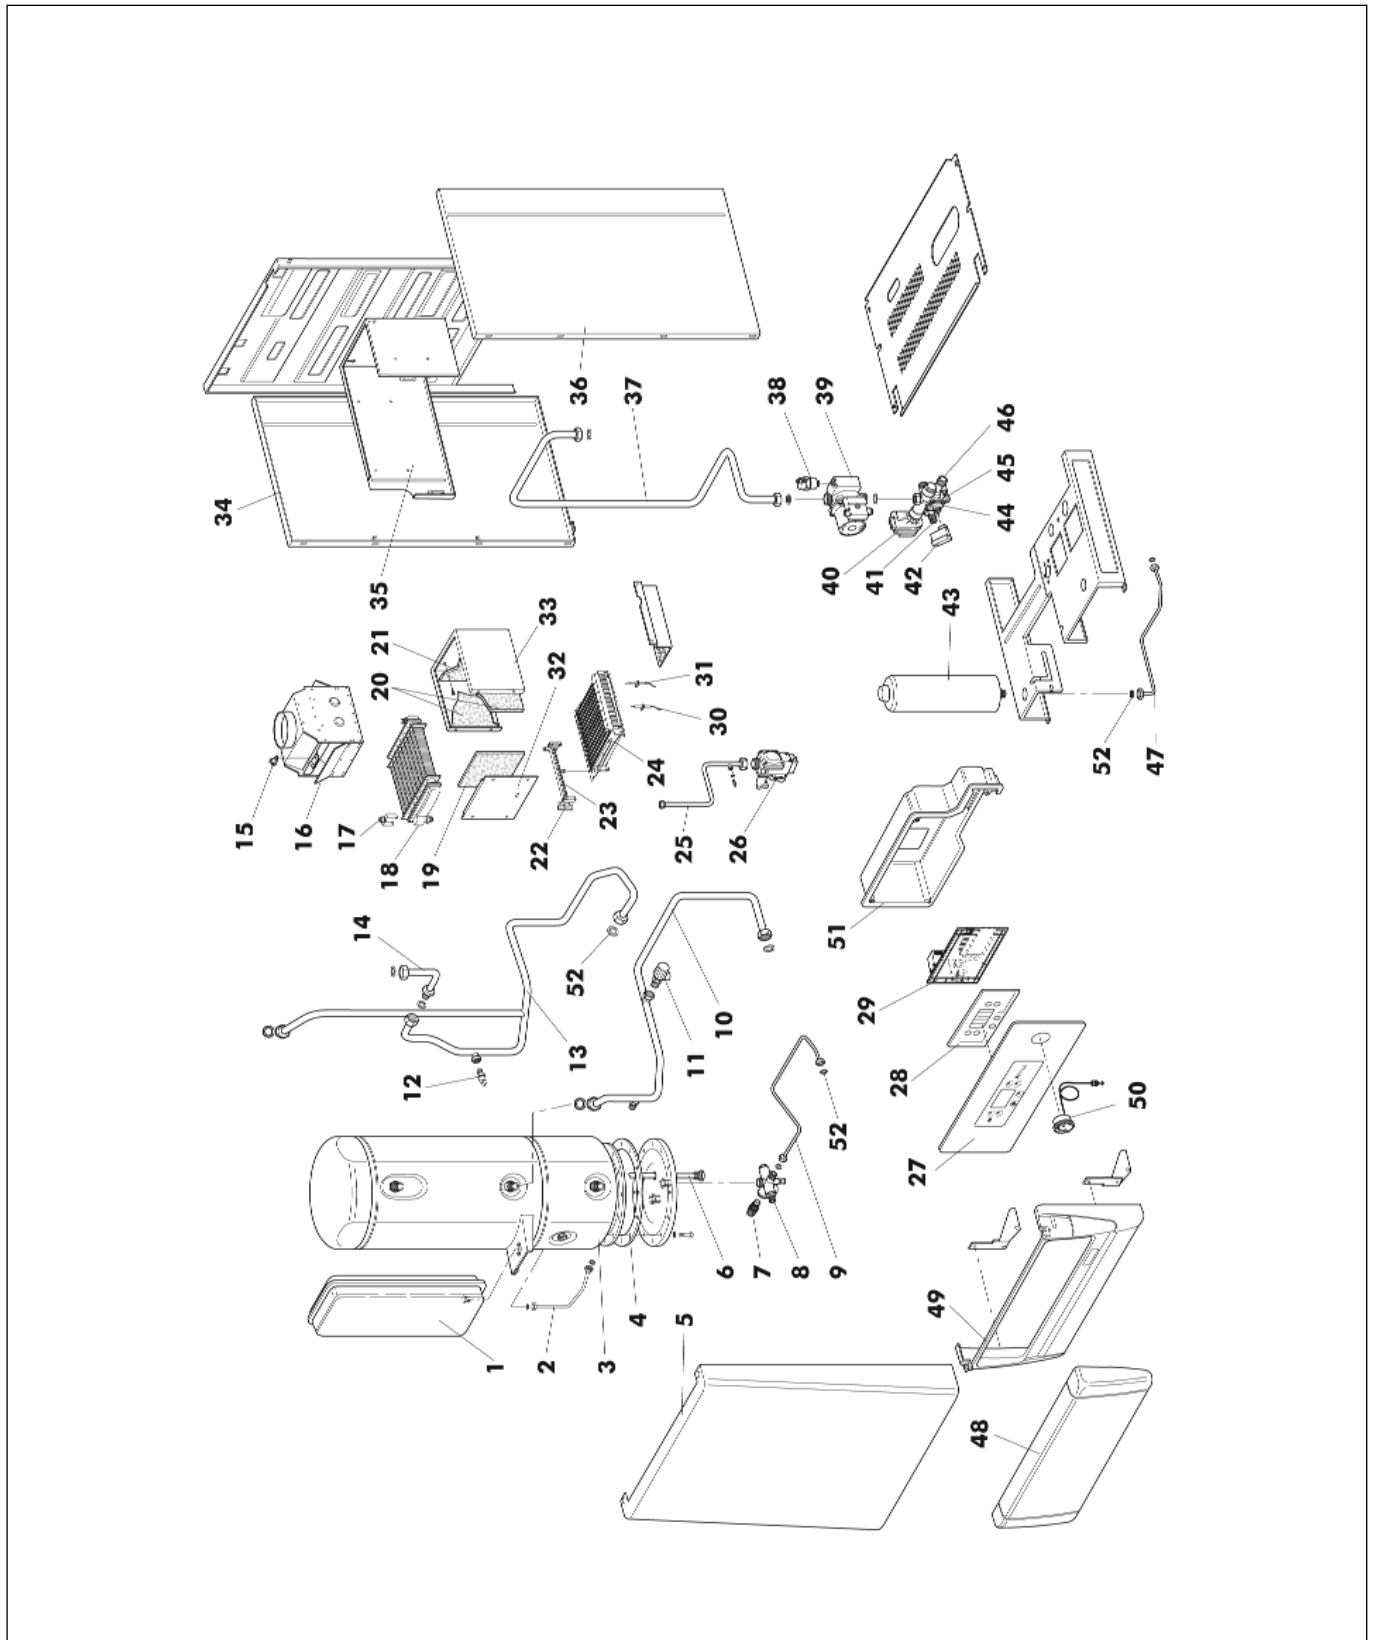

MG 20 NAEB

1	04563640	Vaso esp. rett. D. 3/8" 8 lt.	28	04566870	Scheda display CP09.01 (16074)
2	01589930	Tubo vaso espansione riscald.	29	04566880	Scheda gestione DIMS16LA01
3	01590580	Bollitore inox 50 lt.	30	04557770	Elettrodo di accens. sx bitermica
4	01538660	Guarnizione bollitore	31	04557530	Elettrodo di ionizzazione
5	01589860	Frontale mantello	32	01573150	Coperchio camera combustione
6	01538750	Anodo di magnesio con tappo	33	01577650	Camera di combustione
7	04559590	Valvola di sicurezza 1/2" 8 bar	34	01593240	Fianco sinistro
8	01574030	G/collettore	35	01575850	Lamiera supp. c.d.c.
9	01589870	Tubo riempimento	36	01593230	Fianco destro
10	01589900	Tubo ritorno bollitore	37	01594480	Tubo ritorno impianto
11	04503980	Valvola di sicurezza M/F 1/2" 3 bar	38	04552080	Valvola sfogo aria 3/8"
12	04555290	Sonda immersa INECO	39	04559990	Circol. GRUNDFOS UPS 15-60 AO
13	01589890	Tubo mandata risc.-boll.	40	04558470	Motore x g/fugas D0057
14	01575430	Tubo ritorno scambiatore	41	04558250	Rubinetto scarico
15	04558350	Termostato sic. fumi	42	04558490	Micro
16	01576290	Antirefouleur	43	04563420	Vaso esp. ovale sanit. 2 lt.
17	04559120	Termostato TOD	44	04559380	Membrana pressostato
18	04558600	Scambiatore G/A PR 20-401	45	04559340	Rubinetto di carico
19	01574210	Isolante anteriore c.d.c.	46	04558190	G/distrib. A/R con 3 vie
20	01574200	Isolante laterale c.d.c.	47	01585530	Tubo vaso esp. sanitario
21	01574190	Isolante posteriore c.d.c.	48	01585060	Coperchio cruscotto trasparente
22	04559610	Collettore bruc. 13 rampe D. 1,25 G.N.	49	01584980	Frontale cruscotto
	04559630	Collettore bruc. 13 rampe D. 0,77 GPL	50	04557500	Termoidrometro
23	04551990	Ugello bruciatore D. 0,77 G.N.	51	01588330	Coperchio cruscotto
	04554690	Ugello bruciatore D. 1,25 GPL	52	01519000	Guarnizione D. 1/2"
24	04564800	Bruciatore 13 rampe		01519010	Guarnizione D. 3/4"
25	01604860	Tubo gas		01530360	Guarnizione D. 1/4"
26	F36800050	Valvola H VK4105M		01539220	Guarnizione D. 3/8"
27	05514900	Pannello cruscotto