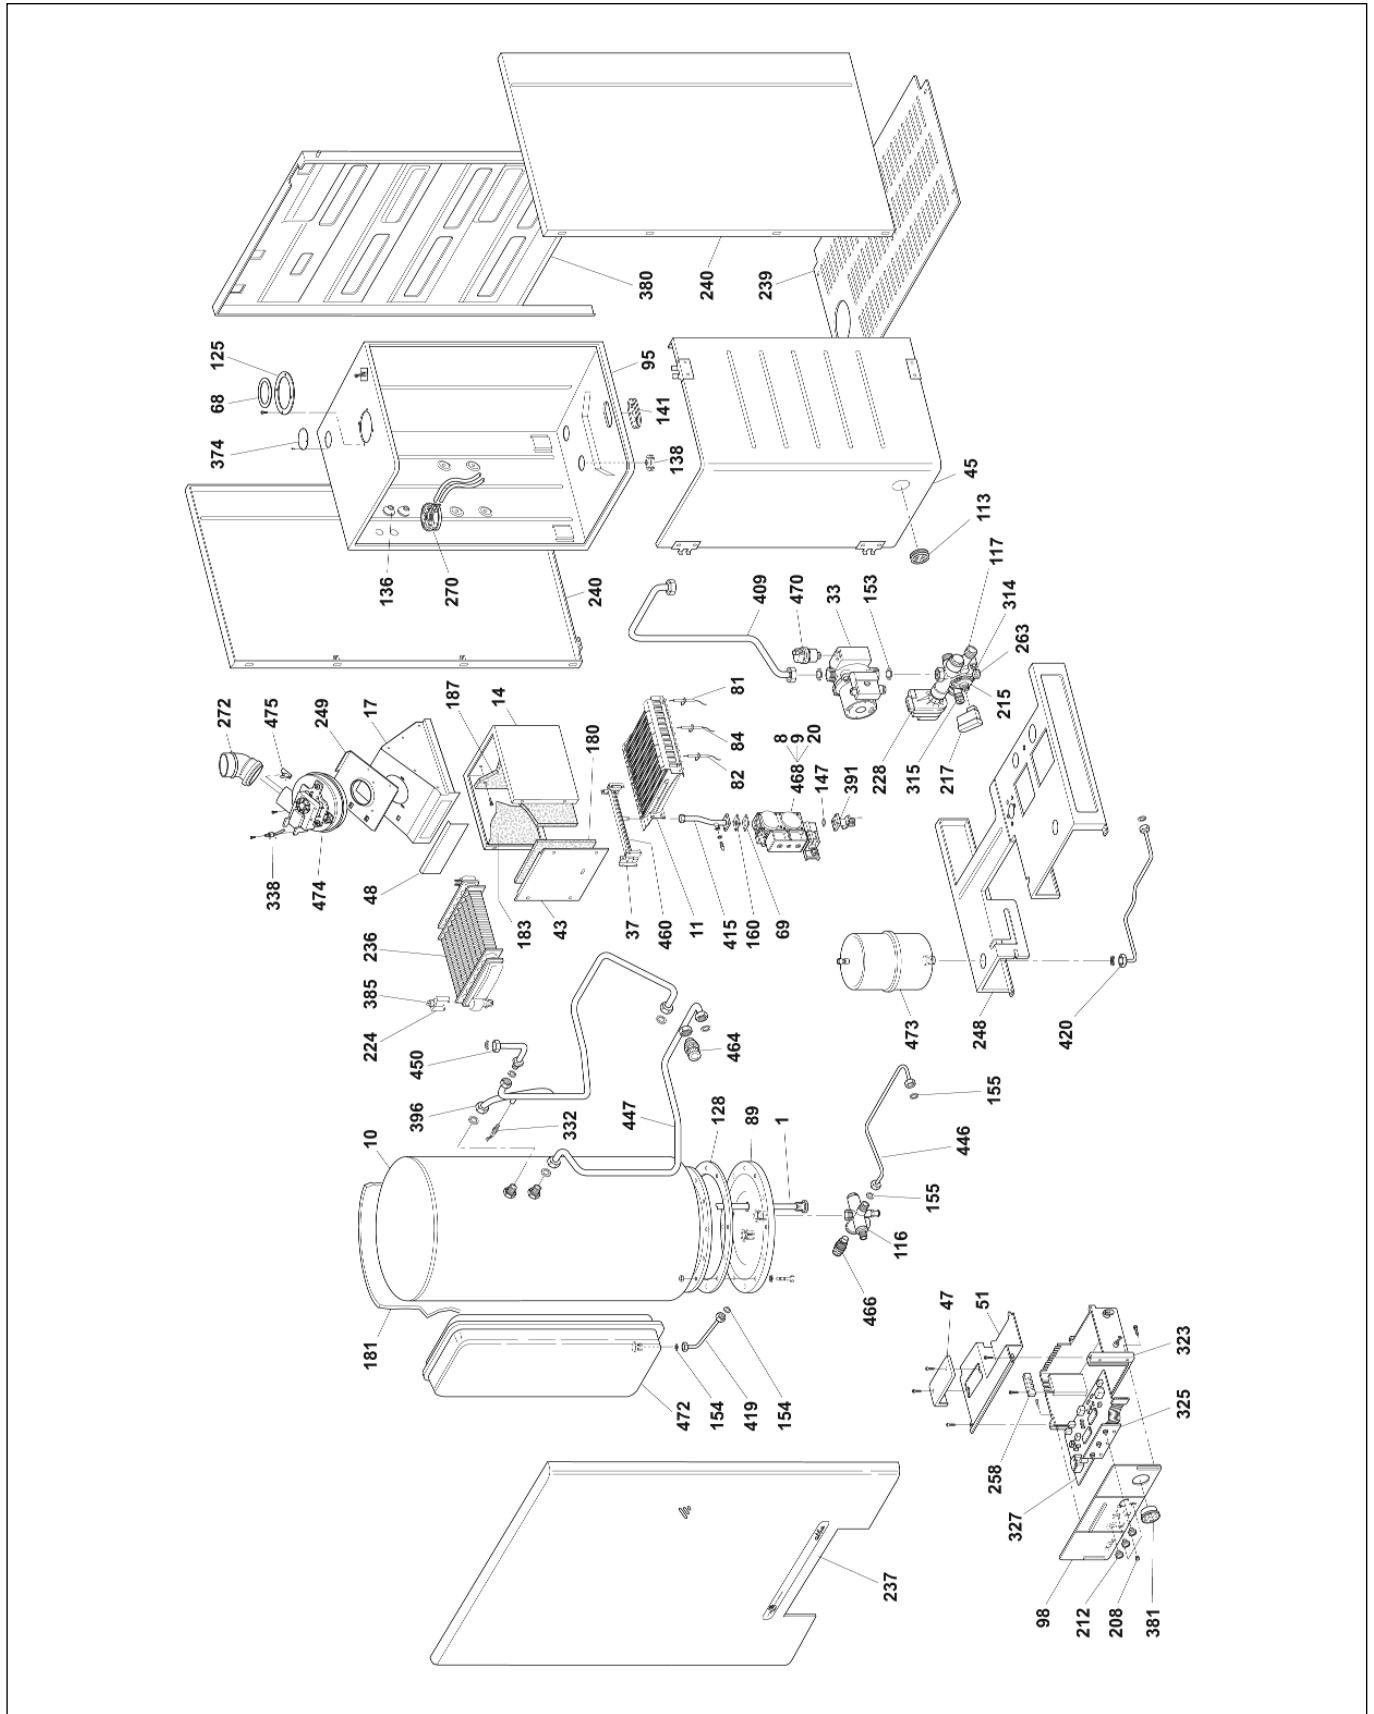

ALBA 24 ASB

1	779435	Anodo bollitore	217	04558490	Microinterruttore per gruppo idraulico o valvola idraulica
8	04554830	Bobina 230 V	224	04558140	Molletta aggancio rapido
9	04556040	Bobina modulazione	228	04558470	Motore per gruppo Fugas
10	01574280	Bollitore 65 lt. Inox	236	04558410	Pacco radiante (scambiatore A/G PR 24/400)
11	04564810	Brucciatoe a 14 rampe	237	01578080	Pannello anteriore o frontale
14	01577650	Camera di combustione	239	01574170	Pannello inferiore
17	01590500	Cappa scarico fumi	240	01573250	Pannello laterale
20	04557050	Cartuccia 3-370 mbar valvola gas	248	01574320	Piastra attacchi dima - cruscotto
33	9900056000	Circolatore UPS 15-60 A0	249	01577430	Piastra attacco ventilatore
37	04559640	Collettore bruciatoe 14 rampe per G.P.L.	258	776046	Piastrina bloccaggio cavi
43	01573150	Coperchio camera di combustione	263	04559350	Pomello per rubinetto Fugas
45	01590480	Coperchio frontale camera stagna	270	776272	Pressostato aria Huba 605
47	776032	Coperchio ispezione cruscotto	272	776245	Prolunga d.60 a 45° per ventilatore
48	01574450	Coperchio ispezione pacco radiante	314	04559340	Rubinetto di carico
51	776033	Coperchio scatola cruscotto	315	776216	Rubinetto di scarico
68	01579640	Diaframma aspirazione aria d.46	323	776034	Scatola cruscotto o di protezione
68	776626	Diaframma aspirazione aria d.85	325	04557520	Scheda comandi e porta led
81	776250	Elettrodo accensione dx	327	776715	Scheda elettronica
82	776249	Elettrodo accensione sx	332	776267	Sensore modulazione o sonda immersa impianto
84	776251	Elettrodo ionizzazione o di controllo	338	776473	Sonda dinamica d.6
89	01538650	Flangia bollitore	374	790722	Tappo aspirazione aria per scarico sdoppiato
95	01590470	Fondo camera stagna	380	01574130	Telaio o schienale per caldaia
98	776045	Frontale cruscotto	381	776207	Termoidrometro IMIT
113	776266	Gommino con vetrino	385	776404	Termostato sicurezza TOD 36TXE01-14457
116	01574030	Gruppo collettore idraulico	391	776274	Tronchetto lungo per attacco valvola gas
117	04558190	Gruppo distributore a 3 vie	396	01573460	Tubo c.s. bollitore - distributore
125	772049	Guarn. autoadesiva per tubazione scarico fumi	409	01573420	Tubo collegamento pacco radiante o scambiatore - circolatore
128	01538660	Guarnizione bollitore	415	01578890	Tubo collegamento valvola gas - bruciatoe
136	776464	Guarnizione in silicone passacavi art.3004	419	01574300	Tubo collegamento vaso espansione
138	776225	Guarnizione in silicone passatubo d.18	420	01574310	Tubo collegamento vaso espansione sanitario
141	776226	Guarnizione in silicone per cavi elettrodi	446	01574290	Tubo riempimento
147	984330	Guarnizione OR 130 FPM (viton)	447	01573450	Tubo ritorno bollitore
153	01524790	Guarnizione per girello 1" gas	450	01575430	Tubo ritorno scambiatore
154	982551	Guarnizione per girello 1/2" gas	451	01573410	Tubo ritorno scambiatore - camera stagna
155	982540	Guarnizione per girello 1/4" gas	460	776298	Ugello per bruciatoe a rampe G.P.L. d.0,77
156	982553	Guarnizione per girello 3/4" gas	464	751906	Valvola di sicurezza 3 bar
157	982566	Guarnizione per girello 3/8" gas	466	04559590	Valvola di sicurezza 8 bar
160	771128	Guarnizione per valvola gas VK	468	776419	Valvola gas - SIT TANDEM 837
180	01574210	Isolante anteriore c.d.c.	470	790135	Valvola sfiato automatico
181	01575310	Isolante bollitore	472	04558390	Vaso espansione rettangolare 8 lt.
183	01574200	Isolante laterale c.d.c.	473	04558570	Vaso espansione sanitario 2 lt.
187	01574190	Isolante posteriore c.d.c.	474	776238	Ventilatore (estrattore fumi)
208	776047	Lente trasparente	475	776471	Venturi singolo d.15
212	776044	Manopola cruscotto			
215	776731	Membrana pressostato Fugas