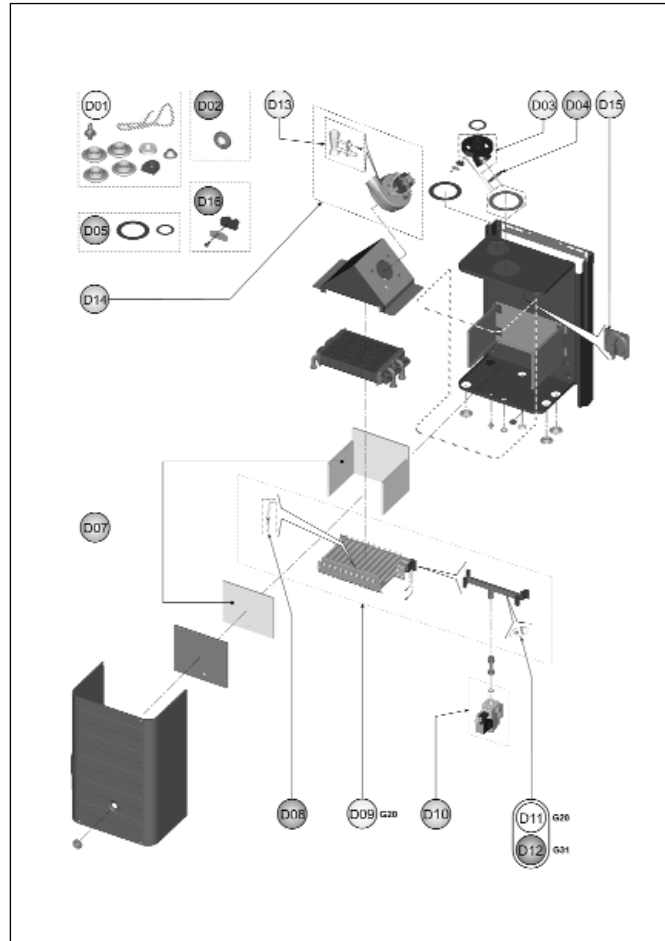

GRUPPO GAS

C12	39818270	KIT VALV.SIC. (39404720)
C13	39818450	KIT POMPA AO/FX3FPL (36600100)
C14	39800960	KIT VASO ESP.8LT. (36800360)
D01	398D3710	KIT GUARN.FUMI "Lej" Fm.AA
D02	398D0380	KIT SPIA SILIC."Lej"(35102690)
D03	398D3800	KIT FLANGIA FM."Lej"(32119921)
D04	398D3810	KIT GUARN.VENTIL. (35102280)
D05	398D3840	KIT DIAFR.ARIA "Lej"Md24 Fm.AA
D07	39819610	KIT ISOL.CAM.COMB.Sr.ABC4-ABF4
D08	39819430	KIT ELETTRODO ACC. (36702890)
D09	39819630	KIT BRUC.11R.m. (37608911)
D10	39812190	KIT VALV.VGU 54A1109(36800400)
D11	39819590	KIT 11 UG.1,35 m. (34009821)
D12	39819600	KIT 11 UG.0,79 m. (34013300)
D13	39805611	KIT PRESA VENTURI (35101323)
D14	39817550	KIT VENTIL. (36601851)
D15	39817510	KIT PRESS.DIFF.ARIA (36402050)
D16	398D3830	KIT LAM.P.FUMI "Lej"(32119910)