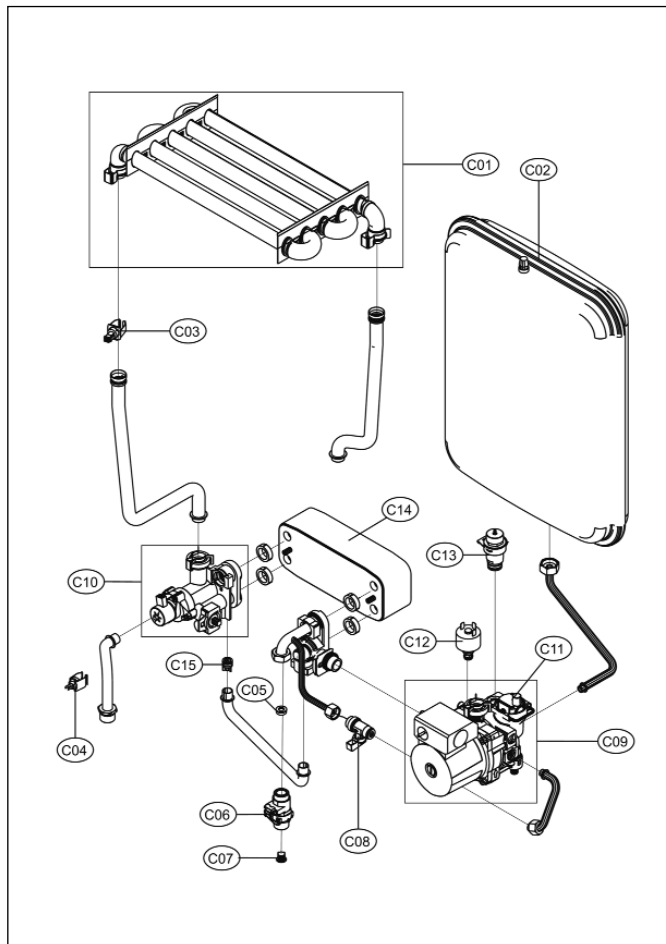

GRUPPO ACQUA