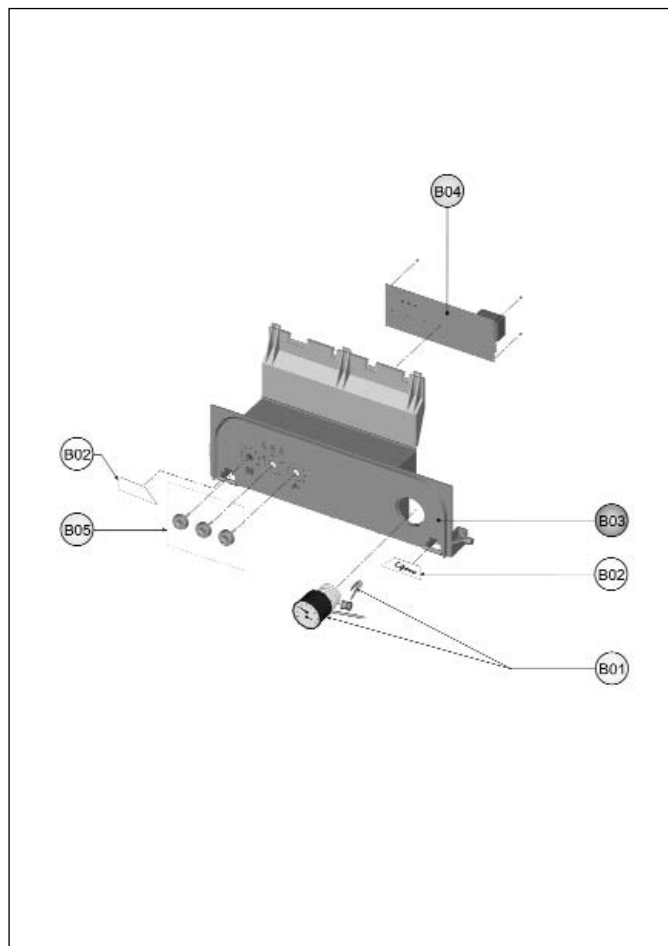

CIPREA 20 BOX

CABLAGGIO