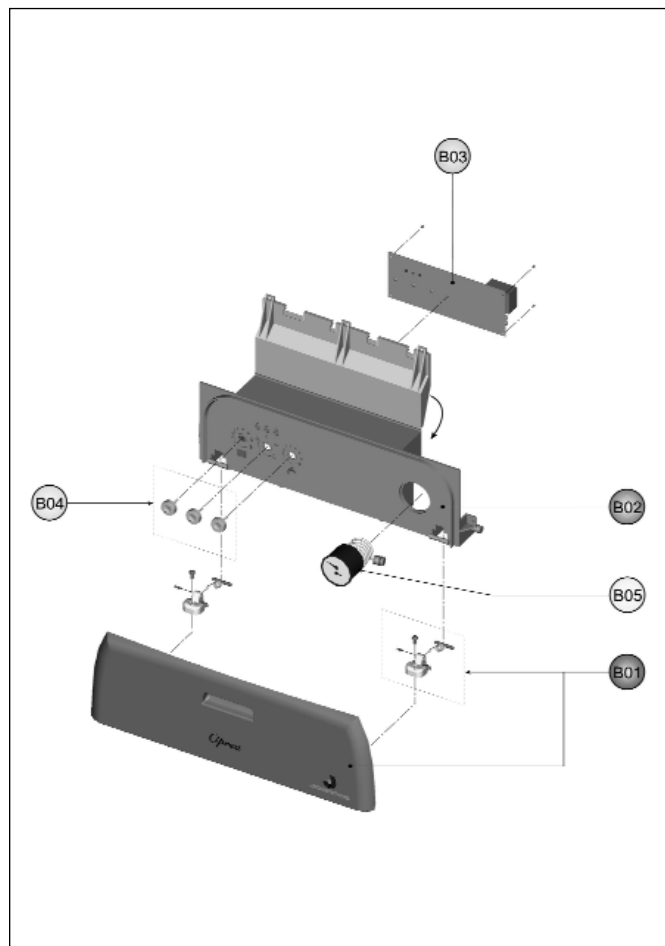

### CABLAGGIO

A01	398D3510	KIT MANTELLO "Lej" (31115621)
B01	398D4410	KIT PORTELLINO "Joa" (35011891)
B02	398D3530	KIT SCATOLA EL."Lej" (38516850)
B03	398D3542	KIT CENTRALINA "Lej" (36507962)
B04	398D3550	KIT MANOP.Fm.AA"Lej" (35010970)
B05	398D3580	KIT T/IDR.4bar "Lej" (36402090)
C01	39820060	KIT SCAMB.BITERM.(37404301)
C02	39810230	KIT Sonda TEMP.SAN. (36200640)
C03	39819550	KIT Sonda TEMP. (36200730)
C04	39818260	KIT PRESSOST.H2O (39404710)
C05	39800960	KIT VASO ESP.8LT. (36800360)
C06	39818550	KIT FLUSSOST.ELTEK (36400710)
C07	39818280	KIT RUBIN.CARICO (36902150)
C08	39813230	KIT 5 FILTRI FLUSS. (39402940)