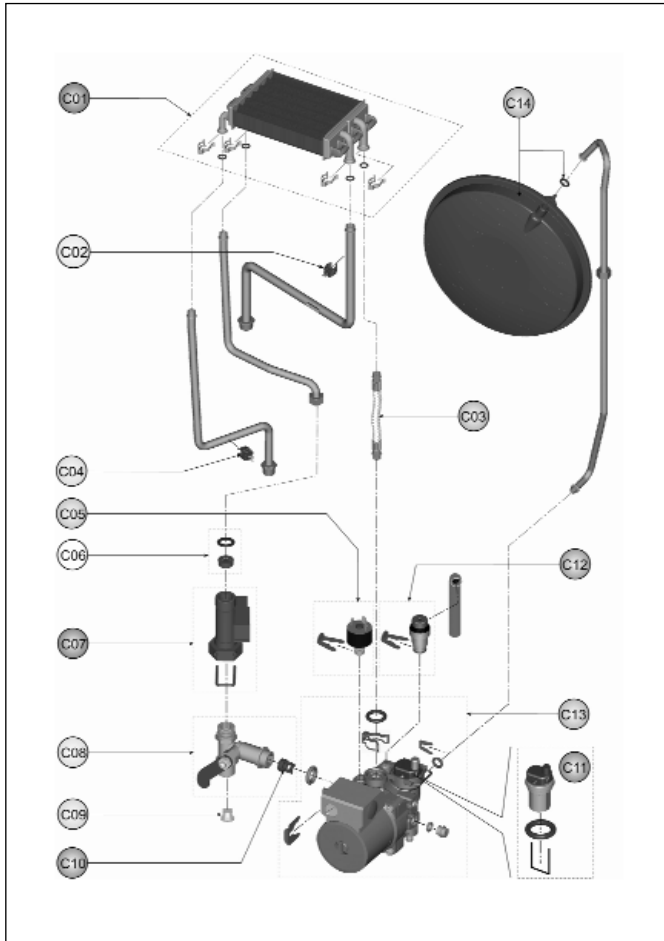

GRUPPO ACQUA