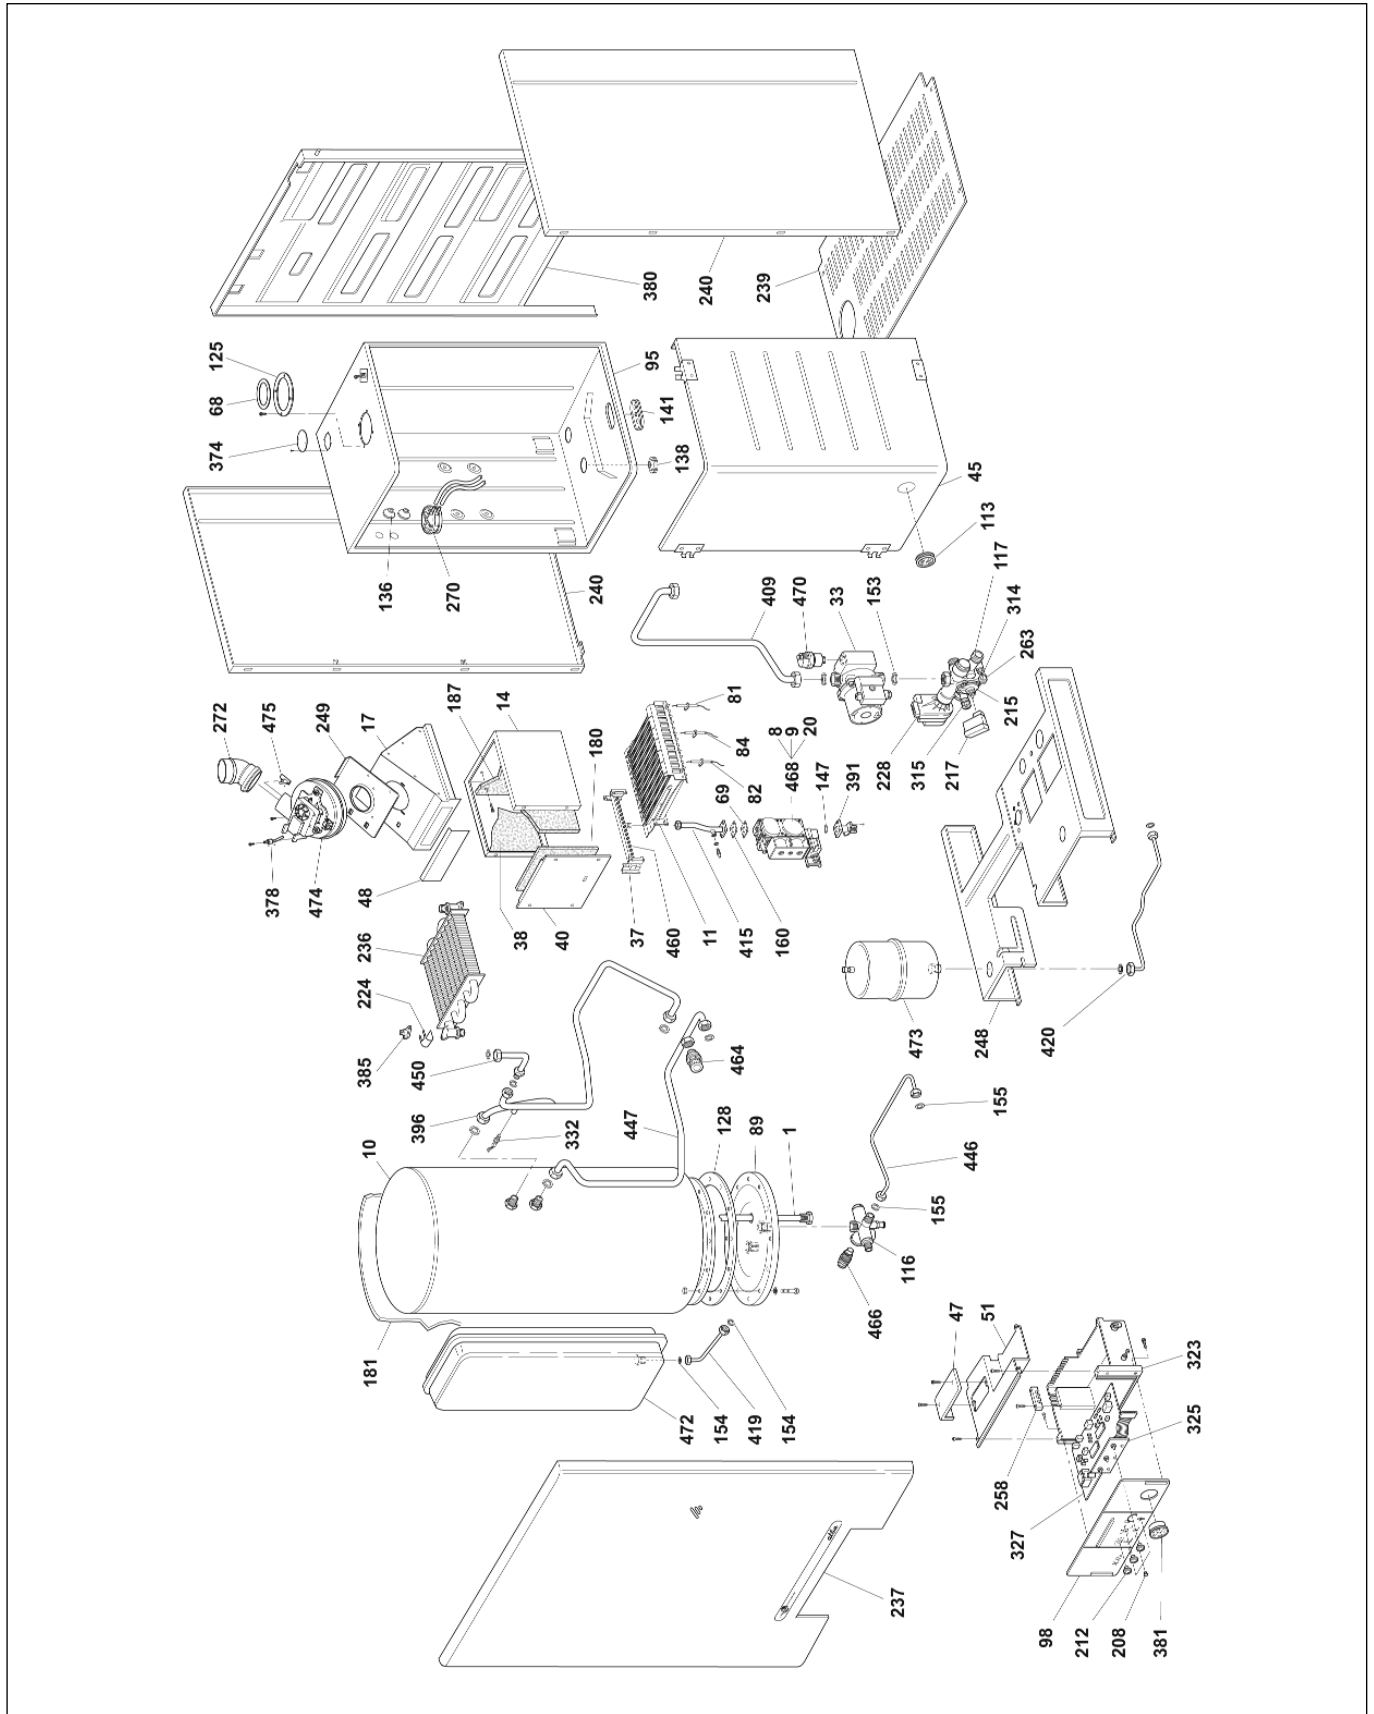

ALBA 20 ASB

1	779435	Anodo bollitore
8	04554830	Bobina 230 V
9	04556040	Bobina modulazione
10	01574280	Bollitore 65 lt. Inox
11	04564800	Brucciatoe a 13 rampe
14	01577650	Camera di combustione
17	01590500	Cappa scarico fumi
20	04557050	Cartuccia 3-370 mbar valvola gas
33	9900056000	Circolatore UPS 15-60 A0
37	04559610	Collettore bruciatore 13 rampe per metano
43	01573150	Coperchio camera di combustione
45	01590480	Coperchio frontale camera stagna
47	776032	Coperchio ispezione cruscotto
48	01574450	Coperchio ispezione pacco radiante
51	776033	Coperchio scatola cruscotto
68	776299	Diaframma aspirazione aria d.87
69	776324	Diaframma D.5,7 uscita valvola gas
81	776250	Elettrodo accensione dx
82	776249	Elettrodo accensione sx
84	776251	Elettrodo ionizzazione o di controllo
89	01538650	Flangia bollitore
95	01590470	Fondo camera stagna
98	776045	Frontale cruscotto
113	776266	Gommino con vetrino
116	01574030	Gruppo collettore idraulico
117	04558190	Gruppo distributore a 3 vie
125	772049	Guarn. autoades. per tubazione scarico fumi
128	01538660	Guarnizione bollitore
136	776464	Guarnizione in silicone passacavi art.3004
138	776225	Guarnizione in silicone passatubo d.18
141	776226	Guarnizione in silicone per cavi elettrodi
147	984330	Guarnizione OR 130 FPM (viton)
153	01524790	Guarnizione per girello 1" gas
154	982551	Guarnizione per girello 1/2" gas
155	982540	Guarnizione per girello 1/4" gas
156	982553	Guarnizione per girello 3/4" gas
157	982566	Guarnizione per girello 3/8" gas
160	771128	Guarnizione per valvola gas VK
180	01574210	Isolante anteriore c.d.c.
181	01575310	Isolante bollitore
183	01574200	Isolante laterale c.d.c.
187	01574190	Isolante posteriore c.d.c.
208	776047	Lente trasparente
212	776044	Manopola cruscotto
215	776731	Membrana pressostato Fugas
217	04558490	Microinterruttore per gruppo idraulico o valvola idraulica
224	04558140	Molletta aggancio rapido
228	04558470	Motore per gruppo Fugas
236	04558600	Pacco radiante (scambiatore A/G PR 20/401)
237	01578080	Pannello anteriore o frontale
239	01574170	Pannello inferiore
240	01573250	Pannello laterale
248	01574320	Piastra attacchi dima - cruscotto
249	01577430	Piastra attacco ventilatore
258	776046	Piastrina bloccaggio cavi
263	04559350	Pomello per rubinetto Fugas
270	776632	Pressostato aria Huba 605
272	776245	Prolunga d.60 a 45° per ventilatore
314	04559340	Rubinetto di carico
315	776216	Rubinetto di scarico
323	776034	Scatola cruscotto o di protezione
325	04557520	Scheda comandi e porta led
327	776715	Scheda elettronica
332	776267	Sensore modulaz. o sonda immersa impianto
338	776473	Sonda dinamica d.6
374	790722	Tappo aspirazione aria per scarico sdoppiato
380	01574130	Telaio o schienale per caldaia
381	776207	Termoidrometro IMIT
385	776259	Termostato sicurezza TOD 36TXE21-14376
391	776274	Tronchetto lungo per attacco valvola gas
396	01573460	Tubo c.s. bollitore - distributore
409	01575440	Tubo collegamento pacco radiante o scambiatore - circolatore
415	01578890	Tubo collegamento valvola gas - bruciatore
419	01574300	Tubo collegamento vaso espansione
420	01574310	Tubo collegam. vaso espansione sanitario
446	01574290	Tubo riempimento
447	01573450	Tubo ritorno bollitore
450	01575430	Tubo ritorno scambiatore
460	776279	Ugello per bruciatore a rampe metano d.1,25
464	751906	Valvola di sicurezza 3 bar
466	04559590	Valvola di sicurezza 8 bar
468	776419	Valvola gas - SIT TANDEM 837
470	790135	Valvola sfiato automatico
472	04558390	Vaso espansione rettangolare 8 lt.
473	04558570	Vaso espansione sanitario 2 lt.
474	776470	Ventilatore (estrattore fumi)
475	776471	Venturi singolo d.15