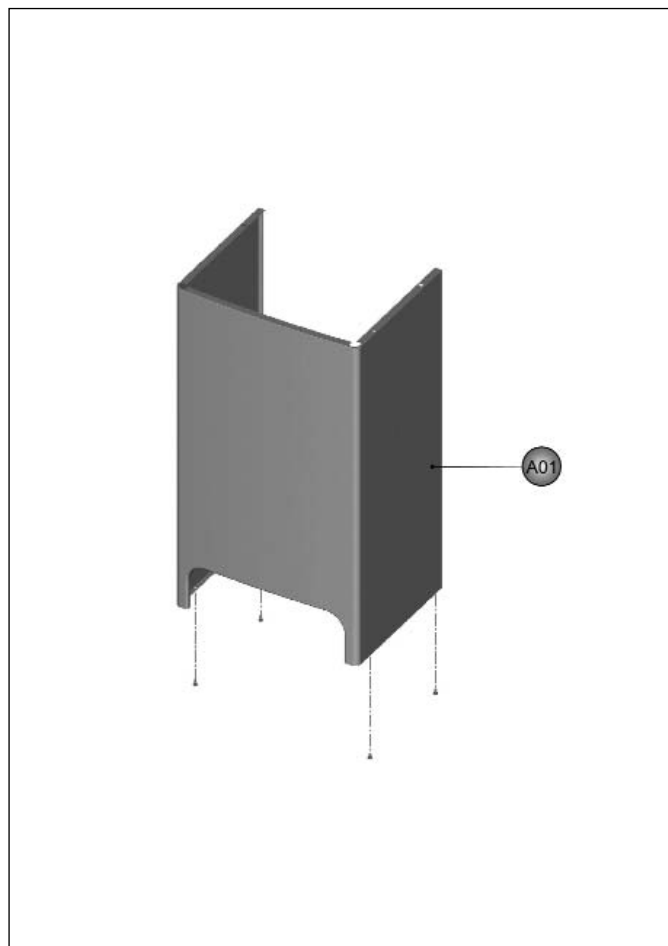

CIPREA 20 S - 3 STELLE

MANTELLATURA