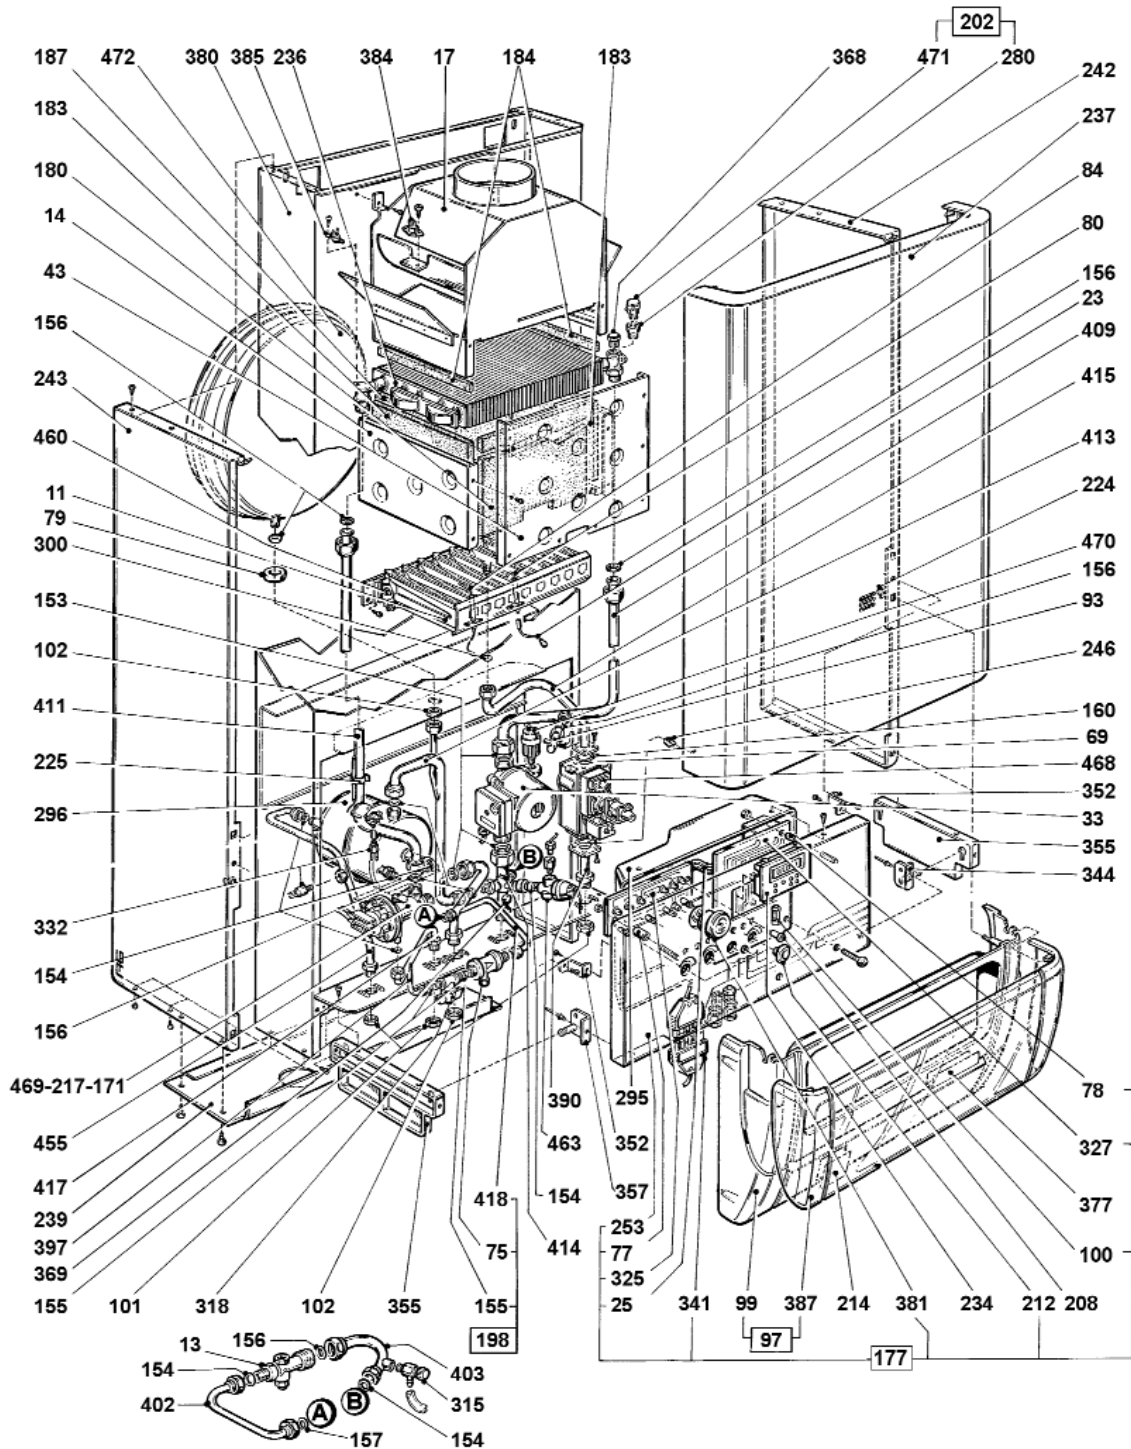

MG 20 A

11	771125	Brucciato di met. a 13 rampe compl. di ugelli d.1,30	242	790171	Pannello laterale destro
11	790386	Brucciato a 13 rampe	243	790172	Pannello laterale sinistro
13	776433	By-pass	246	771237	Perno innesto per pannelli
14	790104	Camera di combustione	253	790090	Pannello porta strumenti o cruscotto
17	790095	Cappa scarico fumi	280	790137	Raccordo attacco valvola sfiato manuale
23	790079	Cavo elettrodi accensione	295	790180	Riparo pannello porta strumenti
25	790098	Cavo interconnessione scheda elettronica	296	790120	Riscaldatore d'acqua istantaneo
33	9900056000	Circolatore UPS 15-60 A0	300	771059	Rondella di tenuta
37	790392	Collettore bruciato 13 rampe per metano	315	730079	Rubinetto di scarico
43	790106	Coperchio camera di combustione	318	771027	Rubinetto M-M 1/4" gas
69	777044	Diaframma d.4,7 uscita valvola gas	325	790097	Scheda comandi e porta led
75	790240	Disconnettore	327	790094	Scheda elettronica
77	790072	Distanziale I.12	332	776267	Sensore modulazione o sonda immersa impianto
78	790073	Distanziale I.15	341	203554	Spina allacciamento elettrico
79	790277	Distanziale per vaso espansione	344	790193	Staffa dx per rotaz. cruscotto o quadro elettrico
80	776249	Elettrodo accensione	352	790234	Staffa fissaggio quadro elettrico
84	790078	Elettrodo ionizzazione o di controllo	355	790191	Staffa laterale supporto quadro elettrico
93	772064	Flussostato	357	790194	Staffa sx per rotaz. cruscotto o quadro elettrico
97	790271	Frontale compl. di trasparente su quadro elettrico	368	685937	Tappo 1/2" gas
99	790173	Frontale su quadro elettrico	369	790236	Tappo 1/8" gas
100	771355	Fusibile	377	790282	Targhetta identificazione
101	771179	Ghiera di fissaggio 1/2" gas	380	790102	Telaio o schienale per caldaia
102	771139	Ghiera di fissaggio 3/4" gas	381	790092	Termoidrometro
153	982555	Guarnizione per girello 1" gas	384	776306	Termostato sicurezza fumi tarato a 70°C
154	982551	Guarnizione per girello 1/2" gas	385	771326	Termostato sicurezza tarato a 105°C
155	982540	Guarnizione per girello 1/4" gas	387	790176	Trasparente per frontale quadro elettrico
156	982553	Guarnizione per girello 3/4" gas	390	790651	Tronchetto attacco valvola gas
157	982566	Guarnizione per girello 3/8" gas	397	790152	Tubo collegam. acqua fredda - valv. idraulica
160	771128	Guarnizione per valvola gas VK	402	790088	Tubo collegam. by-pass - mandata impianto
171	771942	Ins. guarnizioni per valvola idraulica	403	790086	Tubo collegamento by-pass - ritorno impianto
177	790091	Insieme quadro elettrico (valvola gas VK)	409	790149	Tubo colleg. pacco radiante o scamb. - circolatore
180	790118	Isolante anteriore c.d.c.	411	790148	Tubo colleg. pacco radiante o scambiatore - valvola idraulica o gruppo
183	790115	Isolante laterale c.d.c.	413	790158	Tubo collegam. riscaldatore - ritorno impianto
184	790117	Isolante laterale superiore o stretto c.d.c.	414	790087	Tubo collegamento ritorno impianto - circolatore
187	790116	Isolante posteriore c.d.c.	415	777026	Tubo collegamento valvola gas - bruciato
198	9959041005	Kit disconnettore con rubinetti	417	790084	Tubo collegam. valv. idraulica - mandata imp.
202	9959042000	Kit sfiato manuale	418	790085	Tubo colleg. valvola idraulica - mandata impianto e att. discon.
208	776047	Lente trasparente	455	790348	Tubo uscita acqua calda sanitaria
212	776050	Manopola cruscotto	460	771039	Ugello per bruciato a rampe metano d.1,30
214	622359	Marchio di fabbrica	463	790136	Valvola di sicurezza
217	771943	Microinterrutt. x gruppo idraul. o valv. idraulica	468	790089	Valvola gas HONEYWELL -VK4105 M2055
224	771219	Molletta aggancio rapido	469	772009	Valvola idraulica deviatrice a 3 vie
225	790241	Molletta per bulbi	470	790135	Valvola sfiato automatico
234	790075	Orologio programmatore	471	730079	Valvola sfiato manuale
236	777033	Pacco radiante o scambiatore di calore	472	790100	Vaso espansione
237	790175	Pannello anteriore o frontale			
239	790121	Pannello inferiore