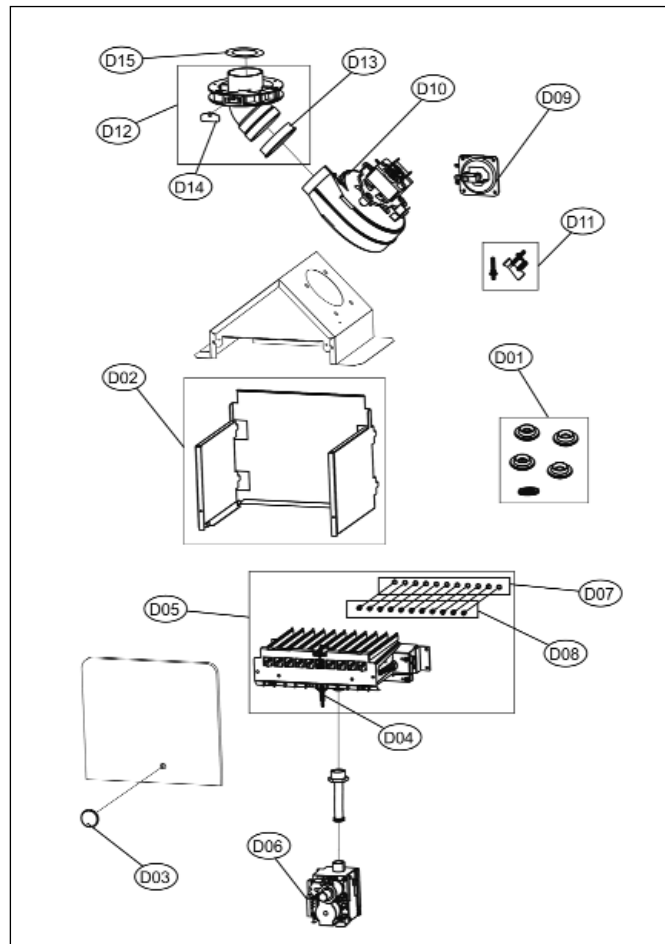

GRUPPO GAS

C12	39820900	KIT POMPA 15-60 FPL (36600150)
C13	39821700	KIT VASO ESP.10Lt. (36800920)
C14	398D4380	KIT TUBO FLEX. "Lej"(34201800)
D01	398D3710	KIT GUARN.FUMI "Lej" Fm.AA
D02	39819720	KIT ISOL.CAM.COMB.Sr.ABC7-ABF7
D03	398D0380	KIT SPIA SILIC."Lej"(35102690)
D04	39819430	KIT ELETTRODO ACC. (36702890)
D05	39819730	KIT BRUC.15R.m. (37608930)
D06	39812190	KIT VALV.VGU 54A1109(36800400)
D07	39819700	KIT 15 UG.1,35 m. (34009821)
D08	39819710	KIT 15 UG.0,79 gpl (34013300)
D09	39817510	KIT PRESS.DIFF.ARIA (36402050)
D10	39818021	KIT VENTIL. (36601872)
D11	39808471	KIT PRESE (35101310-35101323)
D12	398D3800	KIT FLANGIA FM."Lej"(32119921)
D13	398D3810	KIT GUARN.VENTIL. (35102280)
D14	398D3830	KIT LAM.P.FUMI "Lej"(32119910)
D15	398D4510	KIT DIAFR.ARIA "Lej"Md32 Fm.AA