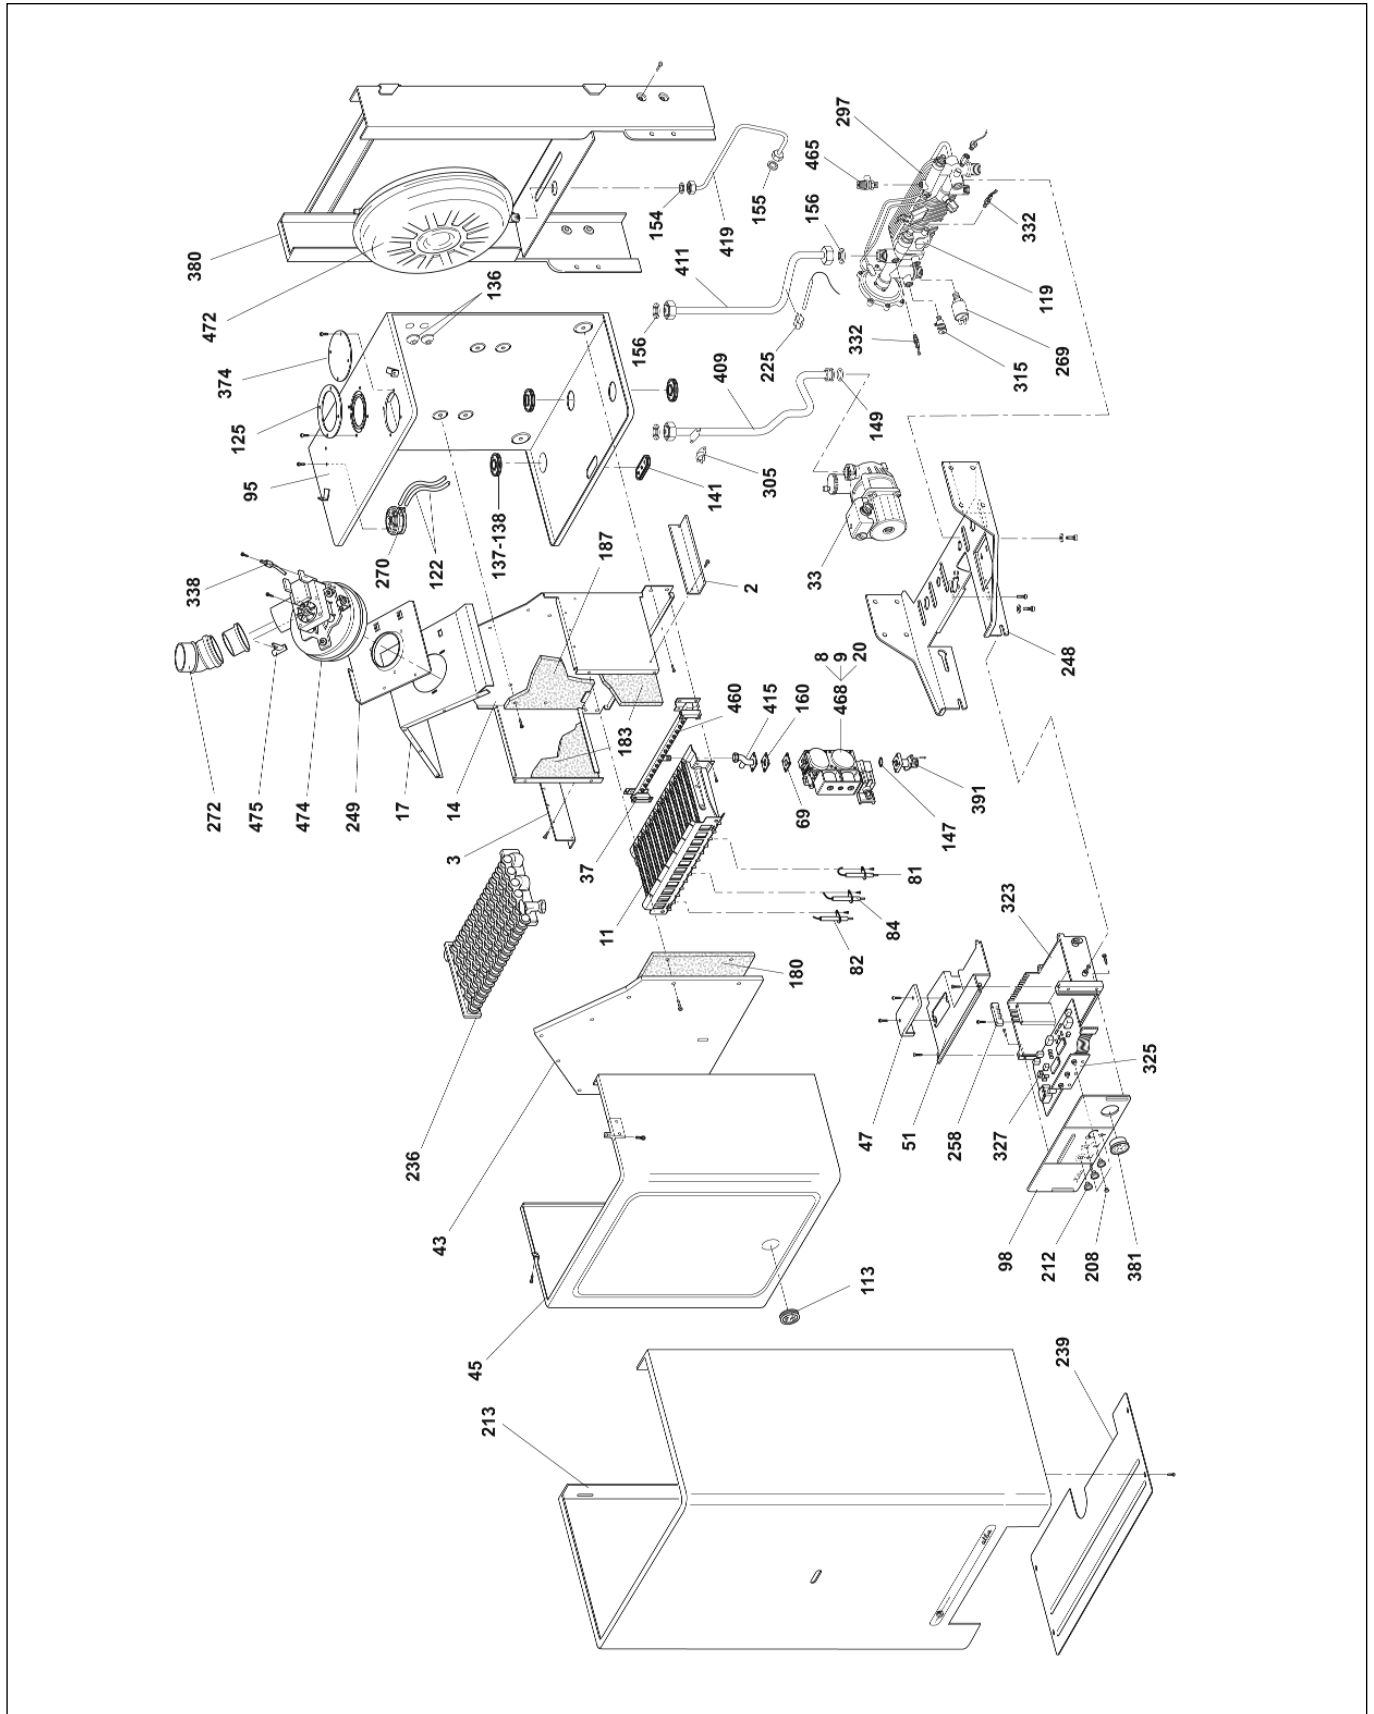

ALBA 20 AS

2	776276	Appendice deviaflusso dx (bandella lat. c.d.c.)	208	776047	Lente trasparente
3	776276	Appendice deviaflusso sx (bandella lat. c.d.c.)	212	776044	Manopola cruscotto
8	04554830	Bobina 230 V	213	776208	Mantello caldaia
9	04556040	Bobina modulazione	225	790241	Molletta per bulbi
11	776281	Brucciore a 13 rampe	236	776280	Pacco radiante (scambiatore A/G PR 20/401)
14	776203	Camera di combustione	239	776204	Pannello inferiore
17	776206	Cappa scarico fumi	248	776320	Piastra attacchi dima - cruscotto
20	04557050	Cartuccia 3-370 mbar valvola gas	249	776228	Piastra attacco ventilatore
33	776305	Circolatore LAHUL 15/6-1-CLR-12	258	776046	Piastrina bloccaggio cavi
37	776325	Collettore bruciore 13 rampe per G.P.L.	269	776420	Pressostato acqua 1/4" gas
43	776200	Coperchio camera di combustione	270	776472	Pressostato aria Honeywell C 6065 A1267
45	776205	Coperchio frontale camera stagna	270	776632	Pressostato aria Huba 605
47	776032	Coperchio ispezione cruscotto	272	776245	Prolunga d.60 a 45° per ventilatore
51	776033	Coperchio scatola cruscotto	297	776256	Riscaldatore d'acqua istantaneo a piastre
68	776299	Diaframma aspirazione aria d.87	315	776216	Rubinetto di scarico
69	776268	Diaframma d.5,2 (lamiera) uscita valvola gas	323	776034	Scatola cruscotto o di protezione
81	776250	Elettrodo accensione dx	325	776081	Scheda comandi e porta led
82	776249	Elettrodo accensione sx	327	776082	Scheda elettronica IMIT
84	776251	Elettrodo ionizzazione o di controllo	332	776267	Sensore modulazione o sonda immersa impianto
95	776282	Fondo camera stagna	338	776473	Sonda dinamica d.6
98	776045	Frontale cruscotto	374	790722	Tappo aspirazione aria per scarico sdoppiato
113	776266	Gommino con vetrino	380	776215	Telaio o schienale per caldaia
119	776219	Gruppo idraulico FUGAS	381	776207	Termoidrometro IMIT
122	8219904020	Guaina al silicone d.i.4 - d.e.7	385	776259	Termostato sicurezza TOD 36TXE21-14376
125	772049	Guarn. autoadesiva per tubazione scarico fumi	391	776274	Tronchetto lungo per attacco valvola gas
136	776464	Guarnizione in silicone passacavi art.3004	409	776233	Tubo collegamento pacco radiante o scambiatore - circolatore
137	776229	Guarnizione in silicone passatubo d.14	411	776232	Tubo collegamento pacco radiante o scambiatore - valvola idraulica o gruppo
138	776225	Guarnizione in silicone passatubo d.18	415	776275	Tubo collegamento valvola gas - bruciore
141	776226	Guarnizione in silicone per cavi elettrodi	419	776234	Tubo collegamento vaso espansione
147	984330	Guarnizione OR 130 FPM (viton)	460	776298	Ugello per bruciore a rampe G.P.L. d.0,77
149	984373	Guarn. OR 4001700 EPDM (per circolatore)	465	776273	Valvola di sicurezza 3 bar per gruppo collettore idraulico
154	982551	Guarnizione per girello 1/2" gas	468	776419	Valvola gas - SIT TANDEM 837
155	982540	Guarnizione per girello 1/4" gas	468	790089	Valvola gas HONEYWELL - VK4105 M2055
156	982553	Guarnizione per girello 3/4" gas	472	776260	Vaso espansione lt.8
157	982566	Guarnizione per girello 3/8" gas	474	776633	Ventilatore (estrattore fumi)
160	771128	Guarnizione per valvola gas VK	475	776471	Venturi singolo d.15
180	776201	Isolante anteriore c.d.c.			
183	776202	Isolante laterale c.d.c.			
187	776242	Isolante posteriore c.d.c.