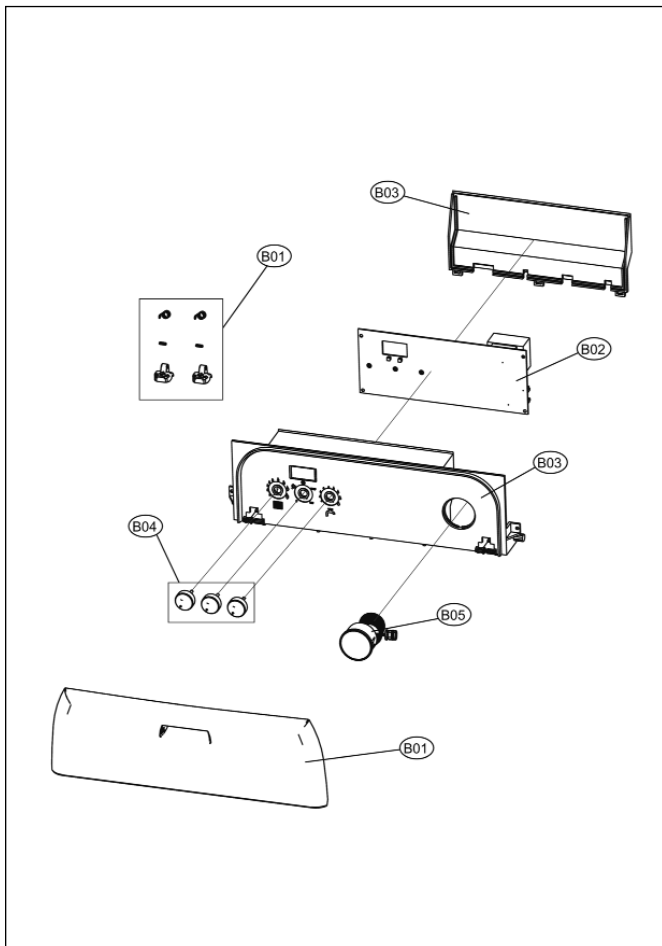

CABLAGGIO

A01	398D4740	KIT MANTELLO "Lej"(31120310)
B01	398D4910	KIT PORTELLINO "Joa"(35012961)
B02	398D4760	KIT CENTRALINA "Lej"(36508150)
B03	398D4770	KIT SCATOLA EL."Lej"(38517210)
B04	398D3550	KIT MANOP.Fm.AA"Lej"(35010970)
B05	39818210	KIT IDROMETRO (36402070)
C01	39822210	KIT SCAMB.MONOTERM. (3740)
C02	39821700	KIT VASO ESP.10Lt. (36800920)
C03	39819550	KIT SONDA TEMP. (36200730)
C04	39810230	KIT SONDA TEMP.SAN. (36200640)
C05	39813220	KIT 5 REG.PORT.15Lt.(36902100)
C06	39820450	KIT FLUSSOM.ELTEK (36402180)
C07	39813230	KIT 5 FILTRI FLUSS. (39402940)
C08	39808980	KIT RUB.3/8" Tp.5014(36901470)
C09	39820900	KIT POMPA 15-60 FPL (36600150)
C10	39820441	KIT VALV.3VIE (36902240)
C11	39818220	KIT V.ARIA (39404380-39404730)
C12	39818260	KIT PRESSOST.H2O (39404710)