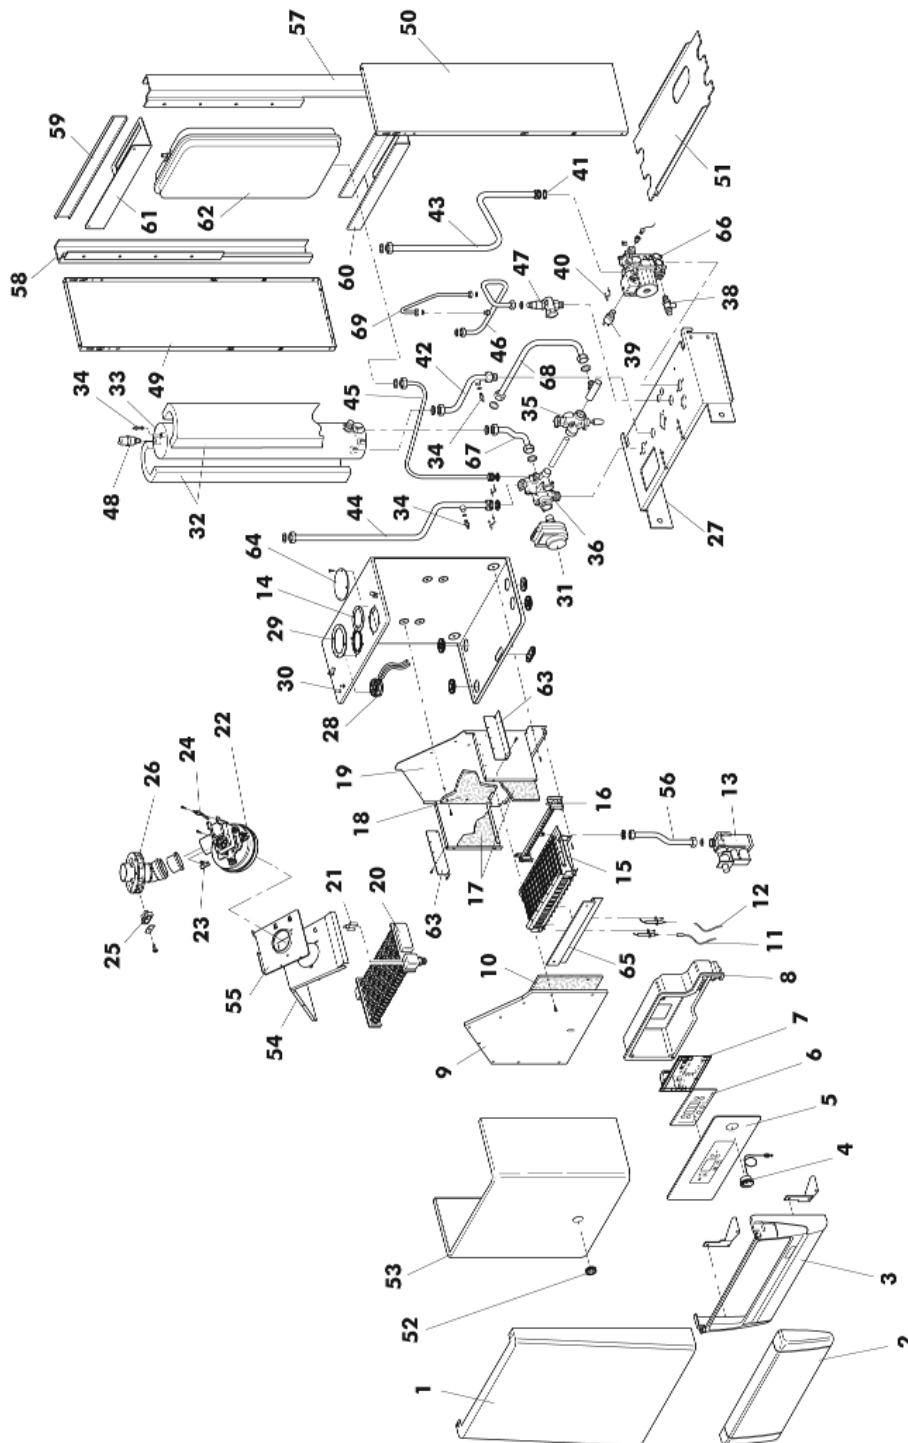

OMEGA 24 ASM

1	01609570	FRONTALE			
2	01586540	COPERCHIO CRUSCOTTO TRASP. (450)			
3	01603740	G/FRONTALE NOVA			
4	04557500	TERMOIDROMETRO IMIT 28010			
5	05514900	PANNELLO CRUSCOTTO			
6	04566870	SCHEDA DISPLAY CP09.01 (16074)			
7	04568190	SCHEDA GESTIONE			
8	01588330	SCATOLA CRUSCOTTO			
9	01569780	COPERCHIO CAM.COMBUST.			
10	01569880	ISOLANTE ANTERIORE C.D.C.			
11	04557770	ELETTRODO DI ACCENS.SX BITERMICA			
12	04557530	ELETTRODO DI IONIZZ. BITERMICA			
13	F36800050	VALV. H. VK 4105 M			
14	01603640	DIAFRAMMA ASP. ARIA D.50			
15	04565350	BRUC.14 R ALMA 32			
16	04558420	COLLETT. BRUC.14 RAMPE D .1,25 G.N.			
	04558340	COLLETT. BRUC.14 RAMPE D .0,77 G.P.L.			
17	01569870	ISOLANTE LATERALE C.D.C.			
18	01570120	ISOLANTE POSTER. C.D.C.			
19	01569770	CAMERA DI COMBUSTIONE			
20	04558110	SCAMBIAT.A/G TIPO PR 24/400(776209)			
21	04558140	MOLLETTA AGGANCIO RAPIDO TOD.			
22	04559700	VENTIL.MVL RGL 108/0034 59W			
23	04559100	VENTURI SINGOLO FIME			
24	04559110	SONDA DINAMICA FIME			
25	01590940	GOMMINO CHIUSURA PRESA FUMI			
26	01590780	FLANGIA PRESA FUMI			
27	01601460	PIASTRA ATTACCHI			
28	04566900	PRESS.ARIA HUBA 605.99556 (19226)			
29	01604270	DIAFRAMMA ASP. ARIA D.79 (GN-GPL)			
30	04566450	PRESA DI PRESSIONE + SPILLO + DADO			
31	04566260	MOTORE 3 VIE			
32	01611240	SEMIGUSCIO DX-SX SCAMBIATORE			
33	04568180	BOLLITORE MICROACCUMULO			
34	04555290	SONDA IMMERSA INECO			
35	08516810	GRUPPO COLLETTORE RIEMP/SCARICO			
36	04566290	ASS. VALV. 3 VIE			
38	04566270	VALVOLA SIC. 3 BAR			
39	04566240	PRESSOSTATO ASSOLUTO			
40	08516860	SERIE FERMAGLI X G/IDRAULICO			
41	08516850	SERIE OR CALDAIA ESTER			
42	01603020	TUBO MANDATA SANITARIO			
43	01603000	TUBO RITORNO RISCALD.			
44	01603030	TUBO MANDATA RISCALD.			
45	01603040	TUBO VASO ESP.			
46	01603050	TUBO ENTRATA A.S.F.			
47	04568200	GRUPPO FLUSSOMETRO-FILTRO			
48	04568270	VALVOLA SFOGO ARIA 1/4"			
49	01609580	FIANCO SX			
50	01609590	FIANCO DX			
51	01609600	CHIUSURA INFERIORE			
52	04566470	GOMMINO SPIA SILICONE			
53	01595040	COPERCHIO C.S.			
54	01569760	CAPPA CALDAIA XILO (1302312)			
55	01603620	PIASTRA ATTACCO VENTIL.			
56	01602100	TUBO GAS			
57	01601510	MONTANTE DX			
58	01601500	MONTANTE SX			
59	01601390	TRAVERSO SUPERIORE			
60	01611220	STAFFA SOSTEGNO VASO			
61	01611230	STAFFA FISS. VASO			
62	04563640	VASO ESPANSIONE RETT.			
63	01573530	BANDELLA C.D.C.			
64	01569910	TAPPO ASP.ARIA X SDOPPIATO			
65	01575010	LAM.DEVIAFL.XD 24MCS (776333)			
66	04566250	CIRCOL.OTS15/6-73 CLF12			
67	01603060	TUBO MICROACC. 3 VIE			
68	01603070	TUBO MICROACC. CIRCOLATORE			
69	01611210	TUBO RIEMPIMENTO