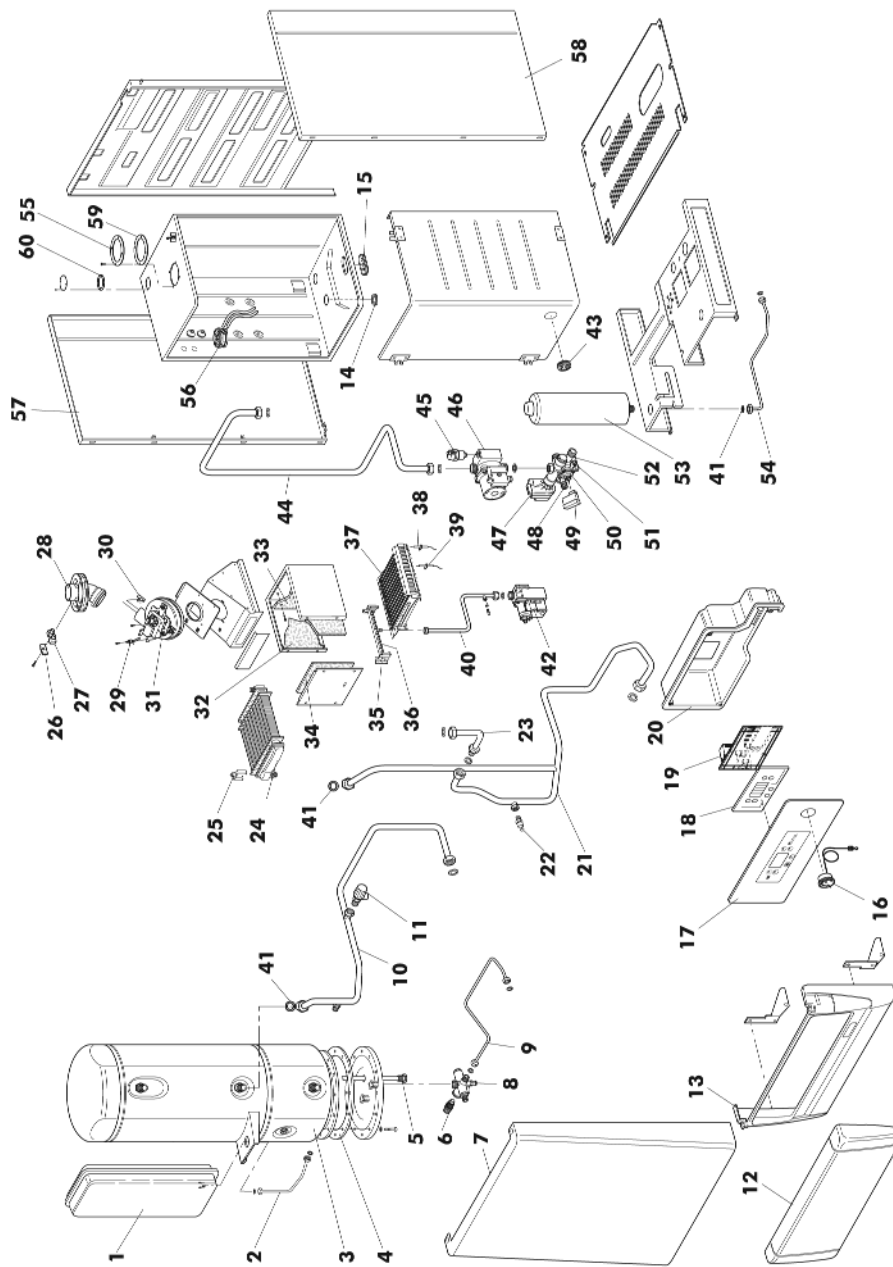

MG 28 NASB

1	04563640	Vaso esp. rett. D. 3/8" 8 lt.
2	01589930	Tubo vaso espansione riscald.
3	01590580	Bollitore inox 50 lt.
4	01538660	Guarnizione bollitore
5	01538750	Anodo di magnesio con tappo
6	04559590	Valvola di sicurezza 1/2" 8 bar
7	01589860	Frontale mantello
8	01574030	G/collettore
9	01589870	Tubo riempimento
10	01589900	Tubo ritorno bollitore
11	04503980	Valvola di sicurezza M/F 1/2" 3 bar
12	01585060	Coperchio cruscotto trasparente
13	01584980	Telaio cruscotto
14	01558100	Guarniz. silicone art I 334
15	01530450	Guarnizione silicone pilota
16	04557500	Termoidrometro
17	05514900	Frontale cruscotto
18	04566870	Display CP 0901 (1674)
19	04566880	Scheda gestione DIM D 16LA01
20	01588330	Coperchio cruscotto
21	01589890	Tubo mandata risc.-boll.
22	04555290	Sonda immersa INECO
23	01575430	Tubo ritorno scambiatore
24	04558600	Scambiatore G/A PR 20-401
25	04559120	Termostato TOD
26	01590930	Lamiera chiusura presa fumi
27	01590940	Gommino chiusura presa fumi
28	01590780	Flangia presa fumi
29	04559110	Sonda dinamica FIME
30	04559100	Venturi singolo FIME
31	04559080	Ventilatore
32	01574200	Isolante laterale c.d.c.
33	01574190	Isolante posteriore c.d.c.
34	01574210	Isolante anteriore c.d.c.
35	04565320	Collettore bruc. 14 rampe D. 1,35 G.N.
	04567090	Collettore bruc. 14 rampe D. 0,82 GPL
36	04560240	Ugello bruciatore D. 0,82 GPL
	04566320	Ugello bruciatore D. 1,35 G.N.
37	04565350	Bruciatore da 14 rampe
38	04557770	Elettrodo di accens. sx bitermica
39	04557530	Elettrodo di ionizzazione
40	01604860	Tubo gas
41	01519000	Guarnizione D. 1/2"
	01519010	Guarnizione D. 3/4"
	01530360	Guarnizione D. 1/4"
	01553240	Guarnizione D. 1"
	01539220	Guarnizione D. 3/8"
42	F36800050	Valv. H.VK 4105 N
43	04557610	Gommino con vetrino
44	01594480	Tubo ritorno impianto
45	04552080	Valvola sfogo aria 3/8"
46	04559990	Circol. GRUNDFOS UPS 15-60 AO
47	04558470	Motore x g/fugas D0057
48	04558250	Rubinetto scarico
49	04558490	Micro
50	04559380	Membrana pressostato
51	04559340	Rubinetto di carico
52	04558190	G/distrib. A/R con 3 vie
53	04563420	Vaso esp. ovale sanit. 2 lt.
54	01585530	Tubo vaso esp. sanitario
55	01530420	Guarniz. autoad. tubo scarico 5007
56	04566900	Pressostato HUBA
57	01593240	Fianco sinistro
58	01593230	Fianco destro
59	01551010	Diaframma aspir. aria D.82
60	01603640	Diaframma aspir. aria D.50