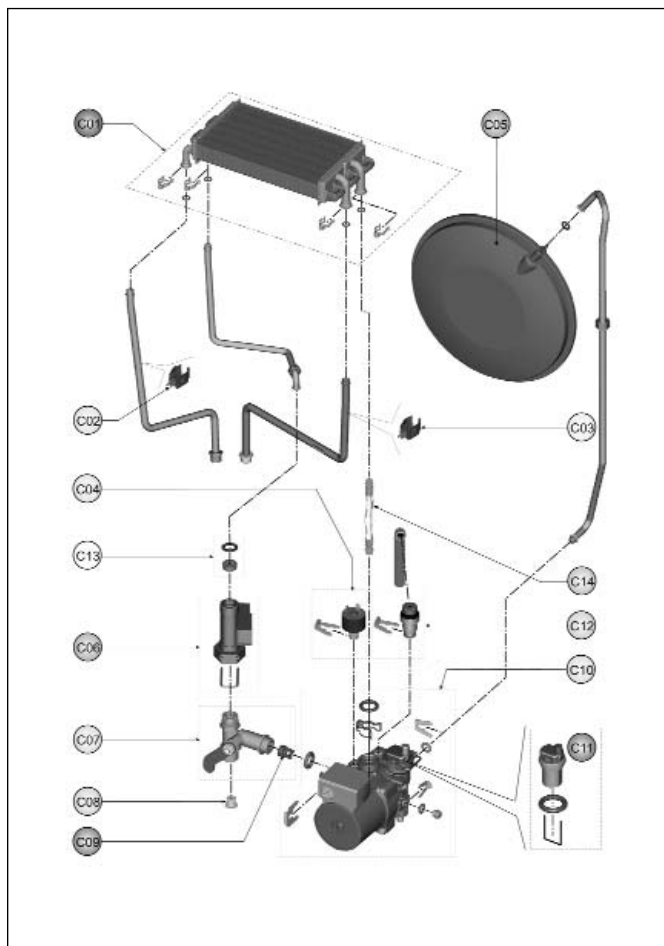

GRUPPO ACQUA

B01	398D3580	KIT T/IDR.4bar "Lej"(36402090)
B02	398D4900	KIT TARGH.CIPREA BOX(3540G490)
B03	398D3530	KIT SCATOLA EL."Lej"(38516850)
B04	398D3540	KIT CENTRALINA "Lej"(36507961)
B05	398D3550	KIT MANOP.Fm.AA"Lej"(35010970)
C01	398D4370	KIT SCAMB.BIT. "Lej"(37404110)
C02	398D4440	KIT SONDA TEMP."Lej"(36200730)
C03	398D3590	KIT SONDA TEMP."Lej"(36200640)
C04	398D3590	KIT SONDA TEMP."Lej"(36200640)
C04	398D3600	KIT PRESS.H2O "Lej"(39404710)
C05	398D4880	KIT VASO ESP.8 "Lej"(36800410)
C06	398D3610	KIT 5 REG.10Lt."Lej"(36902080)
C06	398D3620	KIT FLUSS.ELTEK"Lej"(36400710)
C07	398D4890	KIT RUB.CARICO "Lej"(36902140)
C08	398D3640	KIT 5 FILTRI "Lej"(39402940)
C09	398D3650	KIT 5 VALV.N/R "Lej"(39404740)
C10	398D3680	KIT POMPA UNIF."Lej"(36600100)
C11	398D3660	KIT V.ARIA"Lej"(39404380-4730)