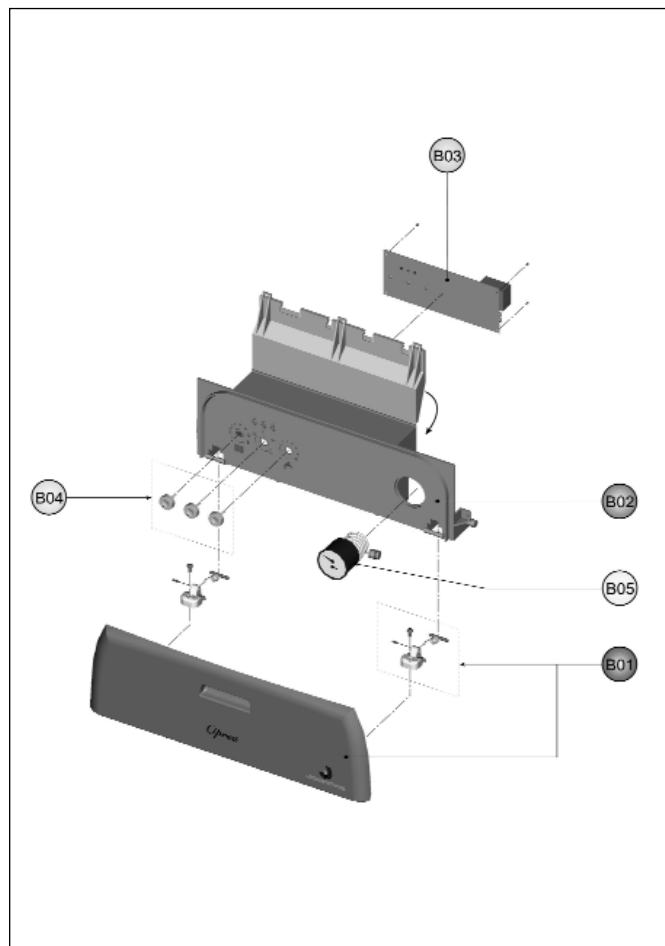

CABLAGGIO

A01	398D3510	KIT MANTELLO "Lej"(31115621)
B01	398D4410	KIT PORTELLINO "Joa"(35011891)
B02	398D3530	KIT SCATOLA EL."Lej"(38516850)
B03	398D3542	KIT CENTRALINA "Lej"(36507962)
B04	398D3550	KIT MANOP.Fm.AA"Lej"(35010970)
B05	398D3580	KIT T/IDR.4bar "Lej"(36402090)
C01	39819910	KIT SCAMB.BITERM.(37404311)
C02	39810230	KIT Sonda TEMP.SAN. (36200640)
C03	39819550	KIT Sonda TEMP. (36200730)
C04	39818260	KIT PRESSOST.H2O (39404710)
C05	39821700	KIT VASO ESP.10Lt. (36800920)
C06	39818550	KIT FLUSSOST.ELTEK (36400710)
C07	39818280	KIT RUBIN.CARICO (36902150)
C08	39813230	KIT 5 FILTRI FLUSS. (39402940)