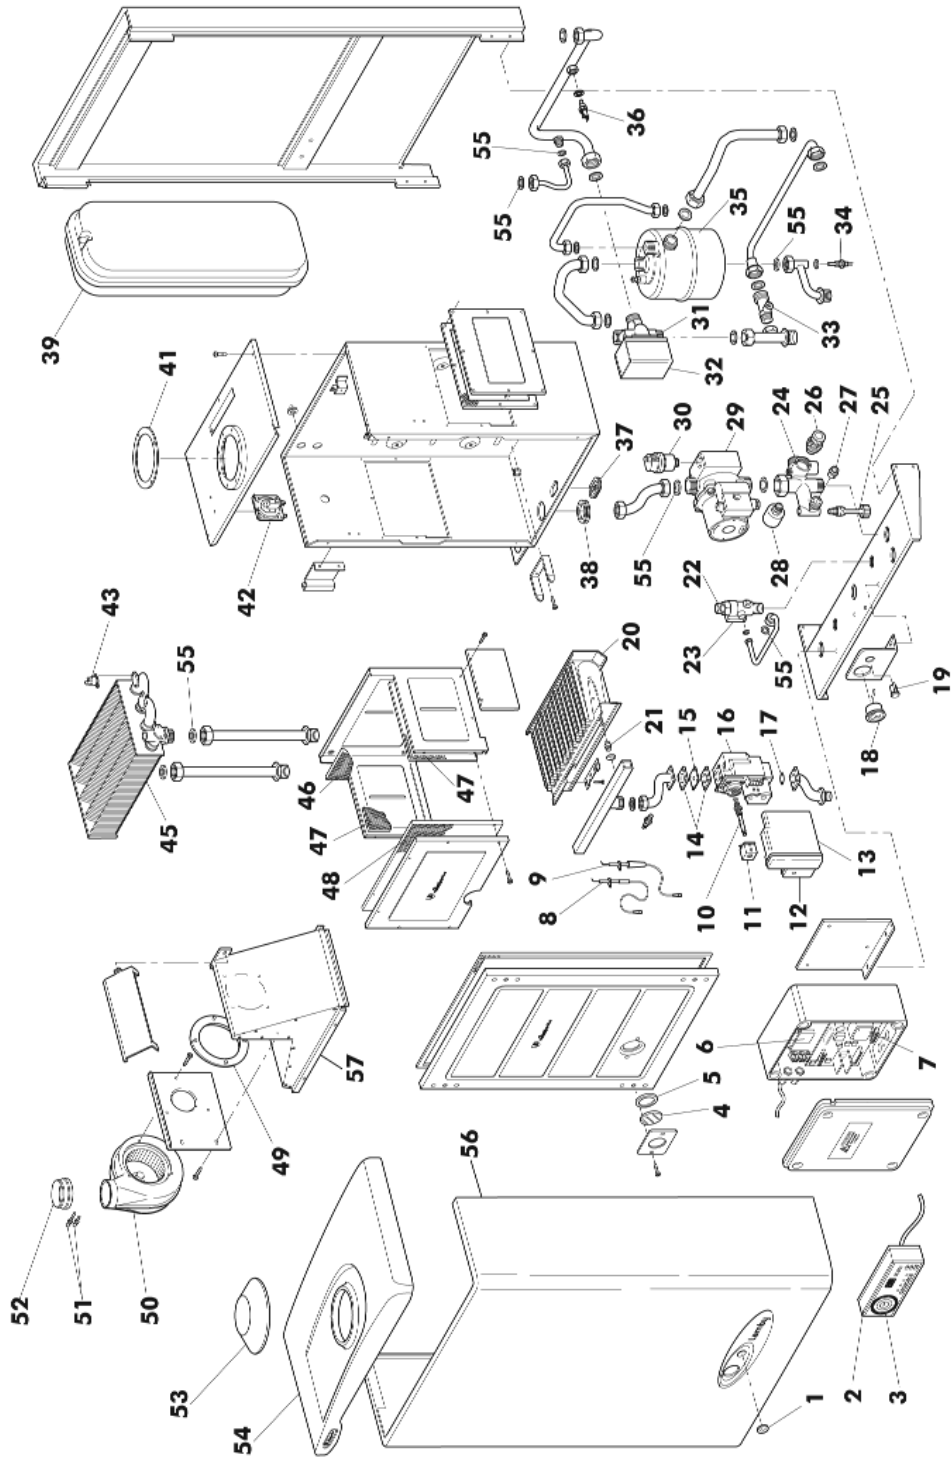

SHOW 24 AX

1	01563340	Protezione silicone pulsante riarmo	30	04551920	Valvola sfogo aria 3/8. ROBOCAL
2	04557790	Comando remoto INECO	31	04552040	Valvola 3 vie
3	04556880	Orologio	32	04550640	Motore
4	04550280	Vetro spia	33	04555420	Raccordo BY-PASS
5	04550270	Guarnizione vetro spia	34	04556170	Sonda sanitario INECO
6	08509500	Scheda interfaccia RT/TX	35	04555930	Riscaldatore
7	08508960	Scheda modulazione	36	04551910	Sonda immersa INECO
8	04554880	Elettrodo di controllo	37	01530450	Guarnizione silicone pilota 993
9	04554890	Elettrodo di accensione	38	01558100	Guarnizione silicone
10	04554430	Canotto modul. INECO	39	04558130	Vaso d. espansione rett. D. 3/8. 7 lt.
11	04553530	Bobina modul. 14 VDC	41	01562390	Guarnizione flangia scarico fumi
12	04556330	Coperchio centralino HONEY	42	04558150	Pressostato HONEYWELL
13	04556320	Centralina HONEY	43	04554610	Termostato TOD. A105/C85 R.A.
14	01551480	Guarnizione valvola gas 32 x 32	44	04552060	Valvola man. sfogo aria
15	01556540	Diaframma valvola gas D. 5,2 (lamiera)	45	04558110	Scambiatore
16	04554840	Valvola gas HONEY	46	01530190	Isolante laterale C.D.C.
17	03080830	OR 130 FPM (VITON)	47	01531180	Isolante laterale C.D.C.
18	04556190	Manometro	48	01531170	Isolante anteriore C.D.C.
19	04555360	Pulsante unipolare rosso	49	01530400	Guarnizione silic. vent.
20	04556650	Bruciatore 14 rampe 1,25 G.N.	50	04558120	Ventilatore FIME
	04556660	Bruciatore 14 rampe GPL	51	04557380	Venturi singolo d.15
21	04554690	Ugello bruciatore metano D. 1,25		04557390	Sonda dinamica d.6
	04551990	Ugello bruciatore GPL D. 0,77	52	01531330	Guarnizione silic. aspiraz. ventilatore
22	04553350	Flussostato senza micro	53	04556220	Ghiera silicone D. 100
23	04556160	Microinterruttore	54	01563120	Cappello termoformato SHOW
24	01555110	G/collettore	55	01519000	Guarnizione D.1/2"
25	04550630	Otturatore		01519010	Guarnizione D.3/4"
26	04550620	Valvola di sicurezza 3 Ate		01530360	Guarnizione D.1/4"
27	04555250	Valvola ritegno D. 15		01553240	Guarnizione D.1"
28	04553490	Pressostato 1/4.	56	01563110	Frontale mantello SHOW
29	04552520	Circolatore WILO LARSL	57	01573310	Cappa c.s. SHOW 20-24