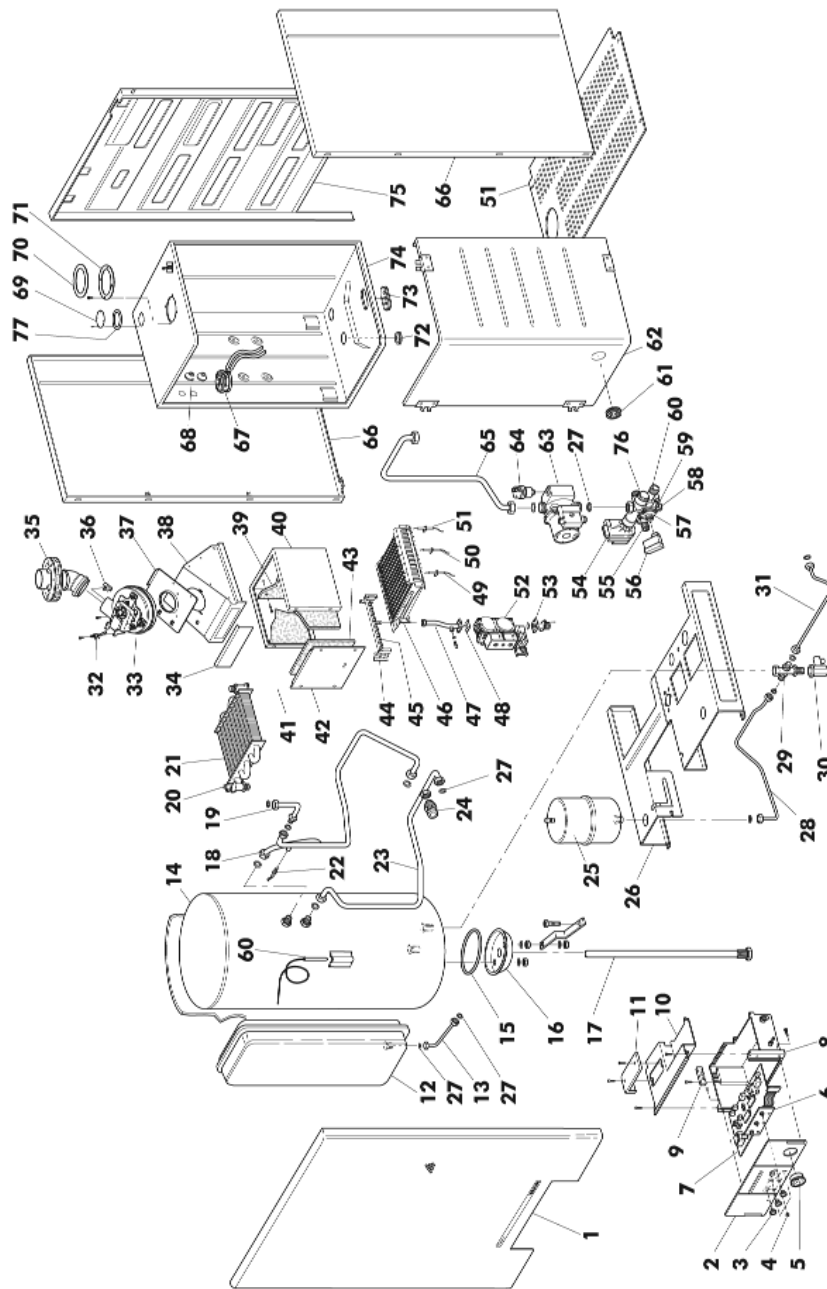

ALBA 20 EASB - 3 stelle

1	01597730	FRONTALE	40	01577650	CAMERA COMBUST.
2	01596620	FRONTALE CRUSCOTTO	41	01574200	ISOLANTE LATERALE C.D.C.
3	01597200	POMELLO ZIGRINATO FRECCIA BIANCA	42	01573150	COPERCHIO CAMERA COMBUST.
4	04557710	LENTE TRASP.SIGNAL LUX D.7X10	43	01574210	ISOLANTE ANTERIORE C.D.C.
5	04557500	TERMOIDROMETRO IMIT 28010	44	04559610	COLLETTORE BRUC.13 RAMPE (G.N.)
6	04557520	SCHEDA COMANDI PANN.FRONT.(1600209)		04559630	COLLETTORE BRUC.13 RAMPE (GPL)
7	04559760	SCHEDA REGOL+ACCEN.	45	04551990	UGELLO BRUCIATORE GPL D0,77
8	01568660	SCATOLA CRUSCOTTO XILO		04554690	UGELLO BRUCIAT. METANO D.1,25
9	01577680	PIASTRINA BLOCCAGGIO CAVI	46	04564800	BRUC.13 R.4100804.10
10	01568670	COPERCHIO SCATOLA CRUSCOTTO	47	01578890	TUBO VALV.GAS/BRUC.
11	01568680	COPERCHIETTO INSERTO	48	01595860	DIAFRAMMA GAS
12	04558390	VASO ESP. LT. 8 RETT. (13N600810)	49	04557770	ELETTRODO DI ACCENS.SX BITERMICA
13	01586160	TUBO VASO ESPANSIONE	50	04557530	ELETTRODO DI IONIZZ. BITERMICA
14	01581130	BOLLITTORE 60 LT. INOX-ISOL.	51	01574170	CHIUSURA INFERIORE
15	04565930	GUARNIZIONE (6160880)	52	04554830	BOBINA 220V-50HZ NERA 0967090 SIT
16	04565920	FLANGIA (6102070)		04556040	BOBINA MODUL.837-16V C.C. 0967138
17	04565910	G/ANODO (6030312)		04557050	CARTUCCIA 3-37 MBAR(ROSSA)0928851
18	01573460	TUBO C.S. - BOLL. - DISTRIB.		04555490	VALVOLA SIT 837 TANDEM
19	01575430	TUBO RIT.SCAMB.	53	04555230	FLANGIA LUNGA TANDEM 3/4" 2748
20	04559120	TERM.TOD 36TXE21-14376	54	04558470	MOTORE X G/FUGAS D0057
21	04558600	SCAMBIATORE G/A PR 20-401	55	04558250	RUBINETTO DI SCARICO 1/4"G
22	04555290	SONDA IMMERSA INECO SO10064(BLU)	56	04558490	MICRO X C/FUGAS D0245
23	01573450	TUBO RITORNO BOLL.	57	04559380	MEMBRANA PRESS.FUGAS (U0024)
24	04503980	VALV.SICUR.M/F 1/2"-3BAR(751906)	58	04559350	POMELLO AZZ.RUBINET.FUGAS (100236)
25	04558570	VASO S.LT2 1/2"D120-510242(1701011)	59	04559340	RUBINETTO DI CARICO FUGAS (100203)
26	01574320	PIASTRA ATTACCHI	60	04560460	SONDA BOLLITTORE L=800
27	01519000	GUARNIZIONE D.1/2"	61	04557610	GOMMINO CON VETRINO
	01519010	GUARNIZIONE D.3/4"	62	01573190	COPERCHIO CAMERA STAGNA
	01524790	GUARNIZIONE D.1"	63	04559990	CIRCOL.GRUNDFOSS UPS 15-60 AO
	01530360	GUARNIZIONE D.1/4"	64	04552080	V.SFOGO ARIA 3/8" 502430-CST
	01539220	GUARNIZIONE D.3/8"	65	01575440	TUBO CIRCOL./SCAMB.
28	01596710	TUBO VASO ESP.SANITARIO	66	01573250	FIANCO DX/SX
29	01596700	TUBO INGR. A.F. VASO SAN.	67	04567020	PRESSOSTATO ARIA HUBA 605.99662
30	04560180	VALV.RIT.8ATE1/2"(775066)(0301012)	68	01530440	GUARNIZIONE SILICONE CAVI 3004
31	01581140	TUBO RIEMPIMENTO (0504271)	69	01569910	TAPPO ASP.ARIA X SDOPPIATO
32	04559110	SONDA DINAMICA FIME	70	01604260	DIAFRAMMA ARIA D.77-88
33	04559080	VENTILATORE MVL RGL	71	01530420	GUARN.AUTOAD.TUBO SCARICO 5007
34	01574450	COPERCHIO ISPEZ. SCAMBIATORE	72	01558100	GUARN.SILICONE ART.I 334 (0403005)
35	01590780	FLANGIA PRESA FUMI	73	01530450	GUARN.SILICONE PILOTA 993(0403015)
36	04559100	VENTURI SINGOLO FIME	74	01578880	FONDO CAMERA STAGNA
37	01577430	PIASTRA ATTACCO VENT.	75	01574130	SCHIENALE CALDAIA
38	01590500	CAPPA CALDAIA	76	04558190	G/DISTR. A/R 3 VIE
39	01574190	ISOLANTE POSTERIORE C.D.C.	77	01604250	DIAFRAMMA ASP. ARIA D. 44-48