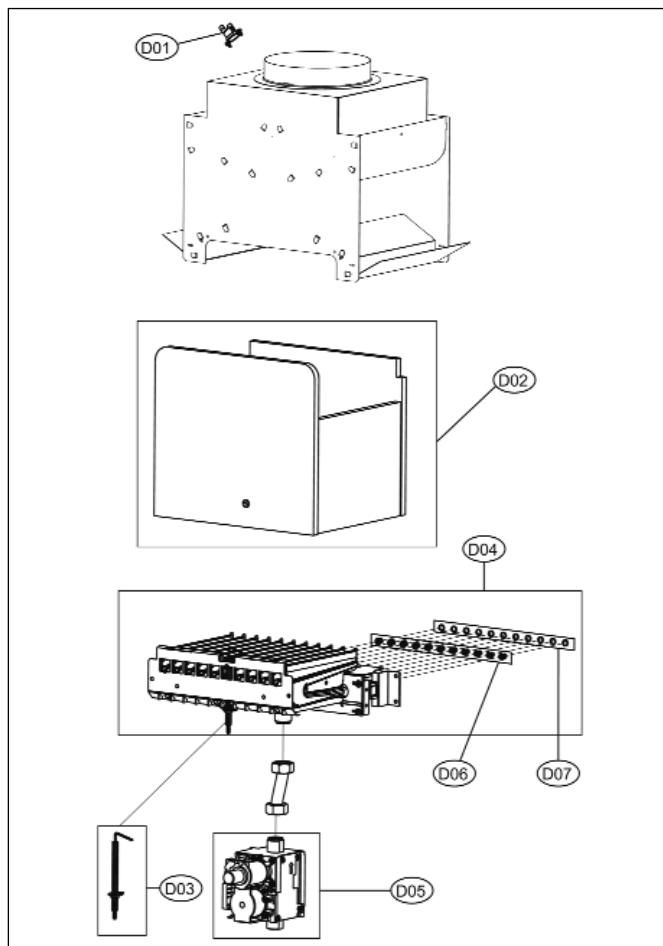

GRUPPO GAS

C09	39818450	KIT POMPA AO/FX3FPL (36600100)
C10	39820441	KIT VALV.3VIE (36902240)
C11	39818220	KIT V.ARIA (39404380-39404730)
C12	39818260	KIT PRESSOST.H2O (39404710)
C13	39818270	KIT VALV.SIC. (39404720)
C14	398D4780	KIT SCAMB.I=172"Lej"(37404360)
C15	39818790	KIT 10 VALV.N/R. (36902190)
D01	39807510	KIT TST.FUMI COMPL. (38318560)
D02	39819610	KIT ISOL.CAM.COMB.Sr.ABC4-ABF4
D03	39819430	KIT ELETTRODO ACC. (36702890)
D04	39819630	KIT BRUC.11R.m. (37608911)
D05	39812190	KIT VALV.VGU 54A1109(36800400)
D06	39819590	KIT 11 UG.1,35 m. (34009821)
D07	39819600	KIT 11 UG.0,79 gpl (34013300)