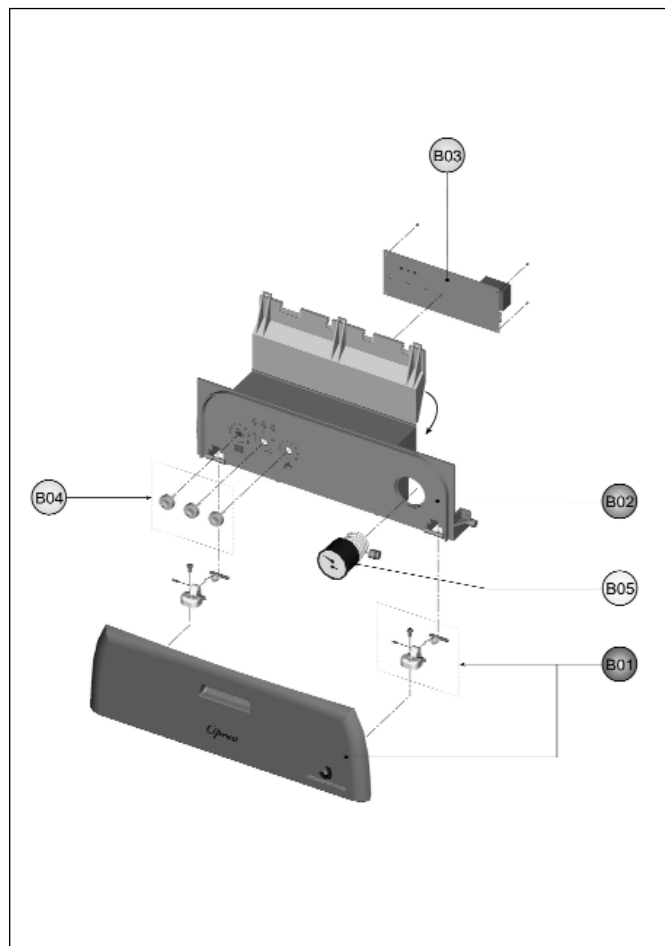

CABLAGGIO

A01	398D3510	KIT MANTELLO "Lej"(31115621)
B01	398D4410	KIT PORTELLINO "Joa"(35011891)
B02	398D3530	KIT SCATOLA EL."Lej"(38516850)
B03	398D3542	KIT CENTRALINA "Lej"(36507962)
B04	398D3550	KIT MANOP.Fm.AA"Lej"(35010970)
B05	398D3580	KIT T/IDR.4bar "Lej"(36402090)
C01	39819540	KIT SCAMB.BITERM. (37404110)
C02	39819550	KIT SONDA TEMP. (36200730)
C03	398D4380	KIT TUBO FLEX. "Lej"(34201800)
C04	39810230	KIT SONDA TEMP.SAN. (36200640)
C05	39818260	KIT PRESSOST.H2O (39404710)
C06	39813010	KIT 5 REG.PORT.10Lt.(36902080)
C07	39818550	KIT FLUSSOST.ELTEK (36400710)
C08	39818280	KIT RUBIN.CARICO (36902150)
C09	39813230	KIT 5 FILTRI FLUSS. (39402940)
C10	39818230	KIT 5 VALV.N/R (39404740)
C11	39818220	KIT V.ARIA (39404380-39404730)