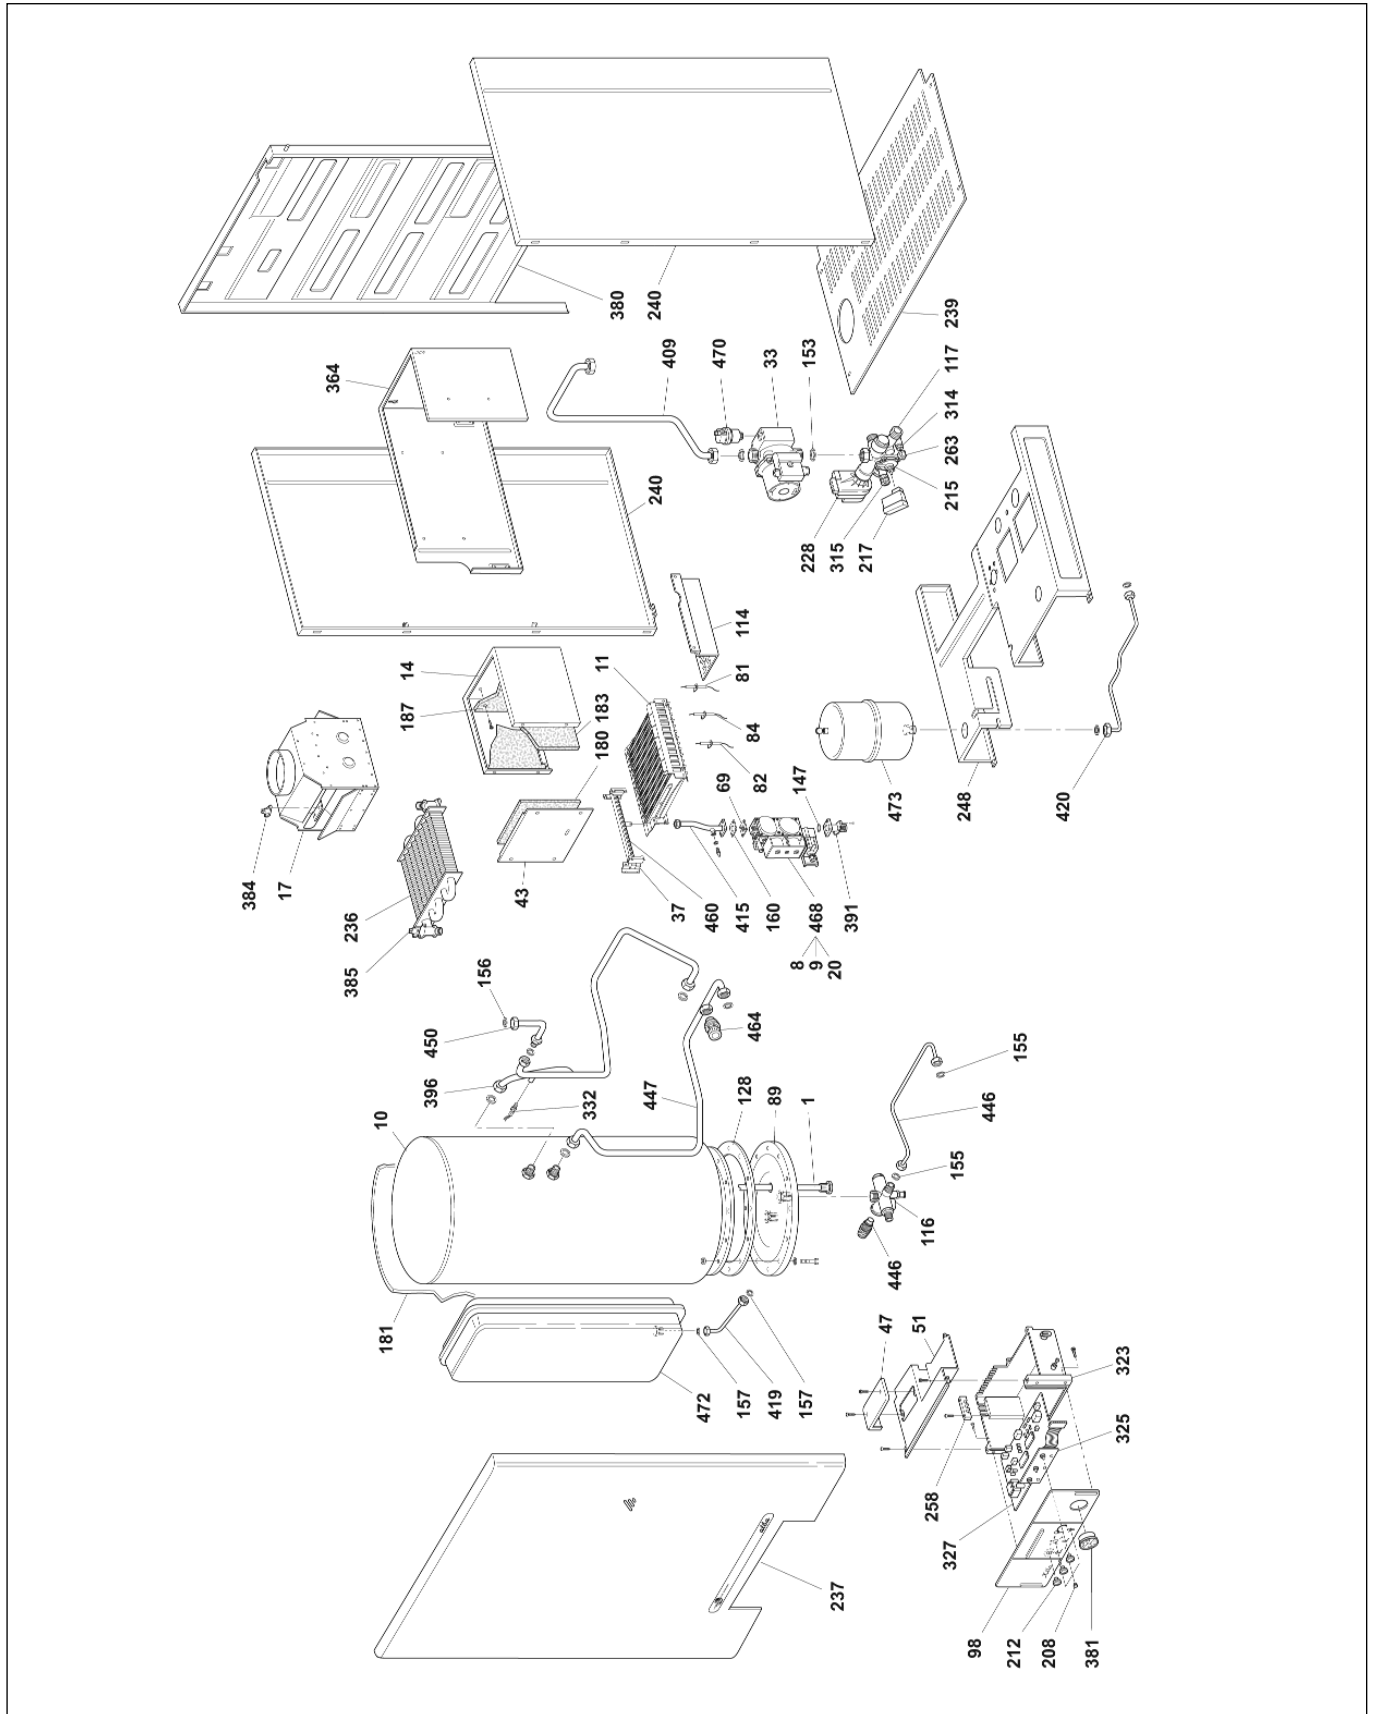

ALBA 20 AEB

1	779435	Anodo bollitore	217	04558490	Microinterruttore per gruppo idraulico o valvola idraulica
8	04554830	Bobina 230 V	228	04558470	Motore per gruppo Fugas
9	04556040	Bobina modulazione	236	04558600	Pacco radiante (scambiatore A/G PR 20/401)
10	01574280	Bollitore 65 lt. Inox	237	01578080	Pannello anteriore o frontale
11	04564800	Brucciatoe a 13 rampe	239	01574170	Pannello inferiore
14	01577650	Camera di combustione	240	01573250	Pannello laterale
17	01576290	Cappa scarico fumi	248	01574320	Piastra attacchi dima - cruscotto
20	04557050	Cartuccia 3-370 mbar valvola gas	258	776046	Piastrina bloccaggio cavi
33	9900056000	Circolatore UPS 15-60 A0	263	04559350	Pomello per rubinetto Fugas
37	04559630	Collettore bruciatoe 13 rampe per G.P.L.	314	04559340	Rubinetto di carico
43	01573150	Coperchio camera di combustione	315	776216	Rubinetto di scarico
47	776032	Coperchio ispezione cruscotto	323	776034	Scatola cruscotto o di protezione
51	776033	Coperchio scatola cruscotto	325	776081	Scheda comandi e porta led
69	776268	Diaframma d.5,2 (lamiera) uscita valvola gas	327	776715	Scheda elettronica
81	776250	Elettrodo accensione dx	332	776267	Sensore modulazione o sonda immersa impianto
82	776249	Elettrodo accensione sx	364	01575850	Supporto camera di combustione
84	776251	Elettrodo ionizzazione o di controllo	380	01574130	Telaio o schienale per caldaia
89	01538650	Flangia bollitore	381	776207	Termoidrometro IMIT
98	776045	Frontale cruscotto	384	776306	Termostato sicurezza fumi tarato a 70°C
114	01593000	Griglia inferiore bruciatoe	385	776259	Termostato sicurezza TOD 36TXE21-14376
116	01574030	Gruppo collettore idraulico	391	776274	Tronchetto lungo per attacco valvola gas
117	04558190	Gruppo distributore a 3 vie	396	01573460	Tube c.s. bollitore - distributore
128	01538660	Guarnizione bollitore	409	01575440	Tube collegamento pacco radiante o scambiatore - circolatore
136	776464	Guarnizione in silicone passacavi art.3004	415	01578890	Tube collegamento valvola gas - bruciatoe
147	984330	Guarnizione OR 130 FPM (viton)	419	01574300	Tube collegamento vaso espansione
153	01524790	Guarnizione per girello 1" gas	420	01574310	Tube collegamento vaso espansione sanitario
154	982551	Guarnizione per girello 1/2" gas	446	01574290	Tube riempimento
155	982540	Guarnizione per girello 1/4" gas	447	01573450	Tube ritorno bollitore
156	982553	Guarnizione per girello 3/4" gas	450	01575430	Tube ritorno scambiatore
157	982566	Guarnizione per girello 3/8" gas	460	776298	Ugello per bruciatoe a rampe G.P.L. d.0,77
160	771128	Guarnizione per valvola gas VK	464	751906	Valvola di sicurezza 3 bar
180	01574210	Isolante anteriore c.d.c.	466	04559590	Valvola di sicurezza 8 bar
181	01575310	Isolante bollitore	468	776419	Valvola gas - SIT TANDEM 837
183	01574200	Isolante laterale c.d.c.	470	790135	Valvola sfiato automatico
187	01574190	Isolante posteriore c.d.c.	472	04558390	Vaso espansione rettangolare 8 lt.
208	776047	Lente trasparente	473	04558570	Vaso espansione sanitario 2 lt.
212	776044	Manopola cruscotto			
215	776731	Membrana pressostato Fugas