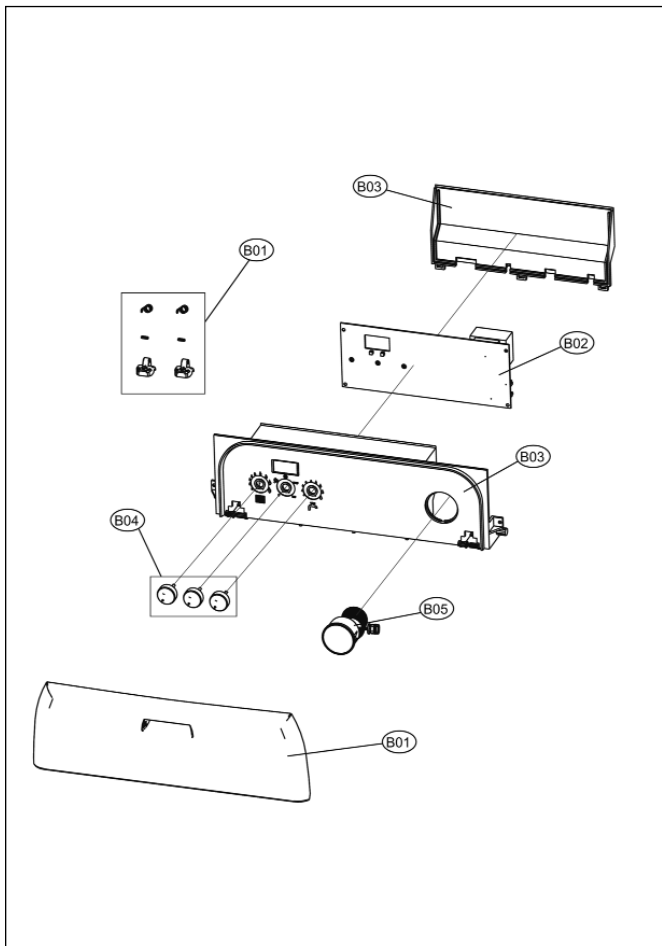

CABLAGGIO

A01	398D4740	KIT MANTELLO "Lej"(31120310)
B01	398D4910	KIT PORTELLINO "Joa"(35012961)
B02	398D4760	KIT CENTRALINA "Lej"(36508150)
B03	398D4770	KIT SCATOLA EL."Lej"(38517210)
B04	398D3550	KIT MANOP.Fm.AA"Lej"(35010970)
B05	39818210	KIT IDROMETRO (36402070)
C01	39820890	KIT SCAMB.MONOTERM. (37404290)
C02	39821700	KIT VASO ESP.10Lt. (36800920)
C03	39819550	KIT Sonda TEMP. (36200730)
C04	39810230	KIT Sonda TEMP.SAN. (36200640)
C05	39813220	KIT 5 REG.PORT.15Lt.(36902100)
C06	39820450	KIT FLUSSOM.ELTEK (36402180)
C07	39813230	KIT 5 FILTRI FLUSS. (39402940)
C08	39808980	KIT RUB.3/8" Tp.5014(36901470)