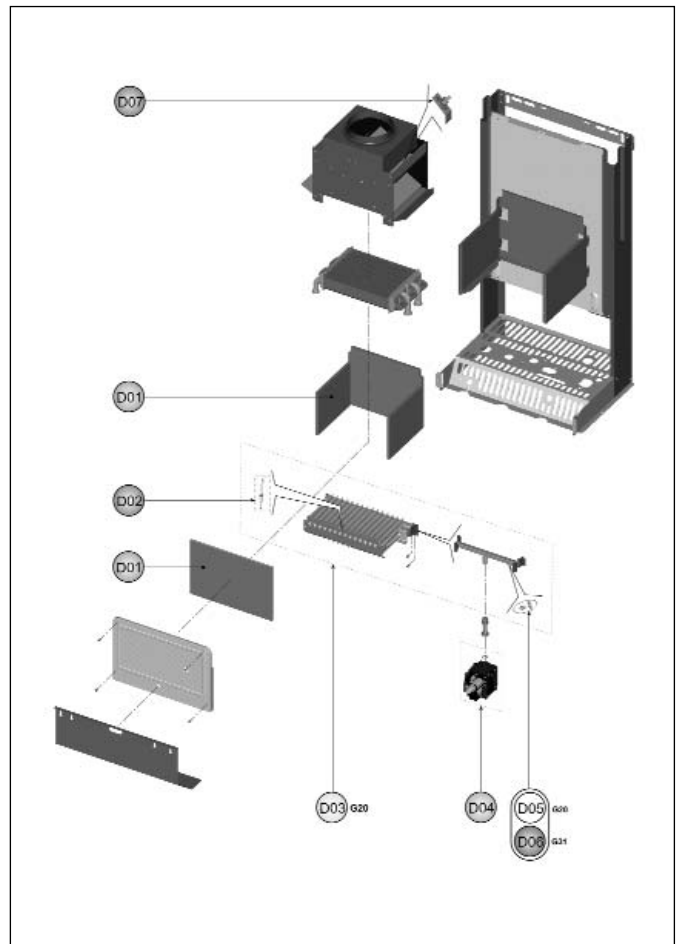

GRUPPO GAS

C09	39818230	KIT 5 VALV.N/R (39404740)
C10	39820900	KIT POMPA 15-60 FPL (36600150)
C11	39818220	KIT V.ARIA (39404380-39404730)
C12	39818270	KIT VALV.SIC.(39404720)
C13	39813220	KIT 5 REG.PORT.15Lt.(36902100)
C14	398D4380	KIT TUBO FLEX. "Lej"(34201800)
D01	39819720	KIT ISOL.CAM.COMB.Sr.ABC7-ABF7
D02	39819430	KIT ELETTRODO ACC. (36702890)
D03	39819730	KIT BRUC.15R.m. (37608931)
D04	39812190	KIT VALV.VGU 54A1109(36800400)
D05	39819700	KIT 15 UG.1,35 m. (34009821)
D06	39819710	KIT 15 UG.0,79 gpl (34013300)
D07	39807500	KIT TST.FUMI COMPL. (38319080)