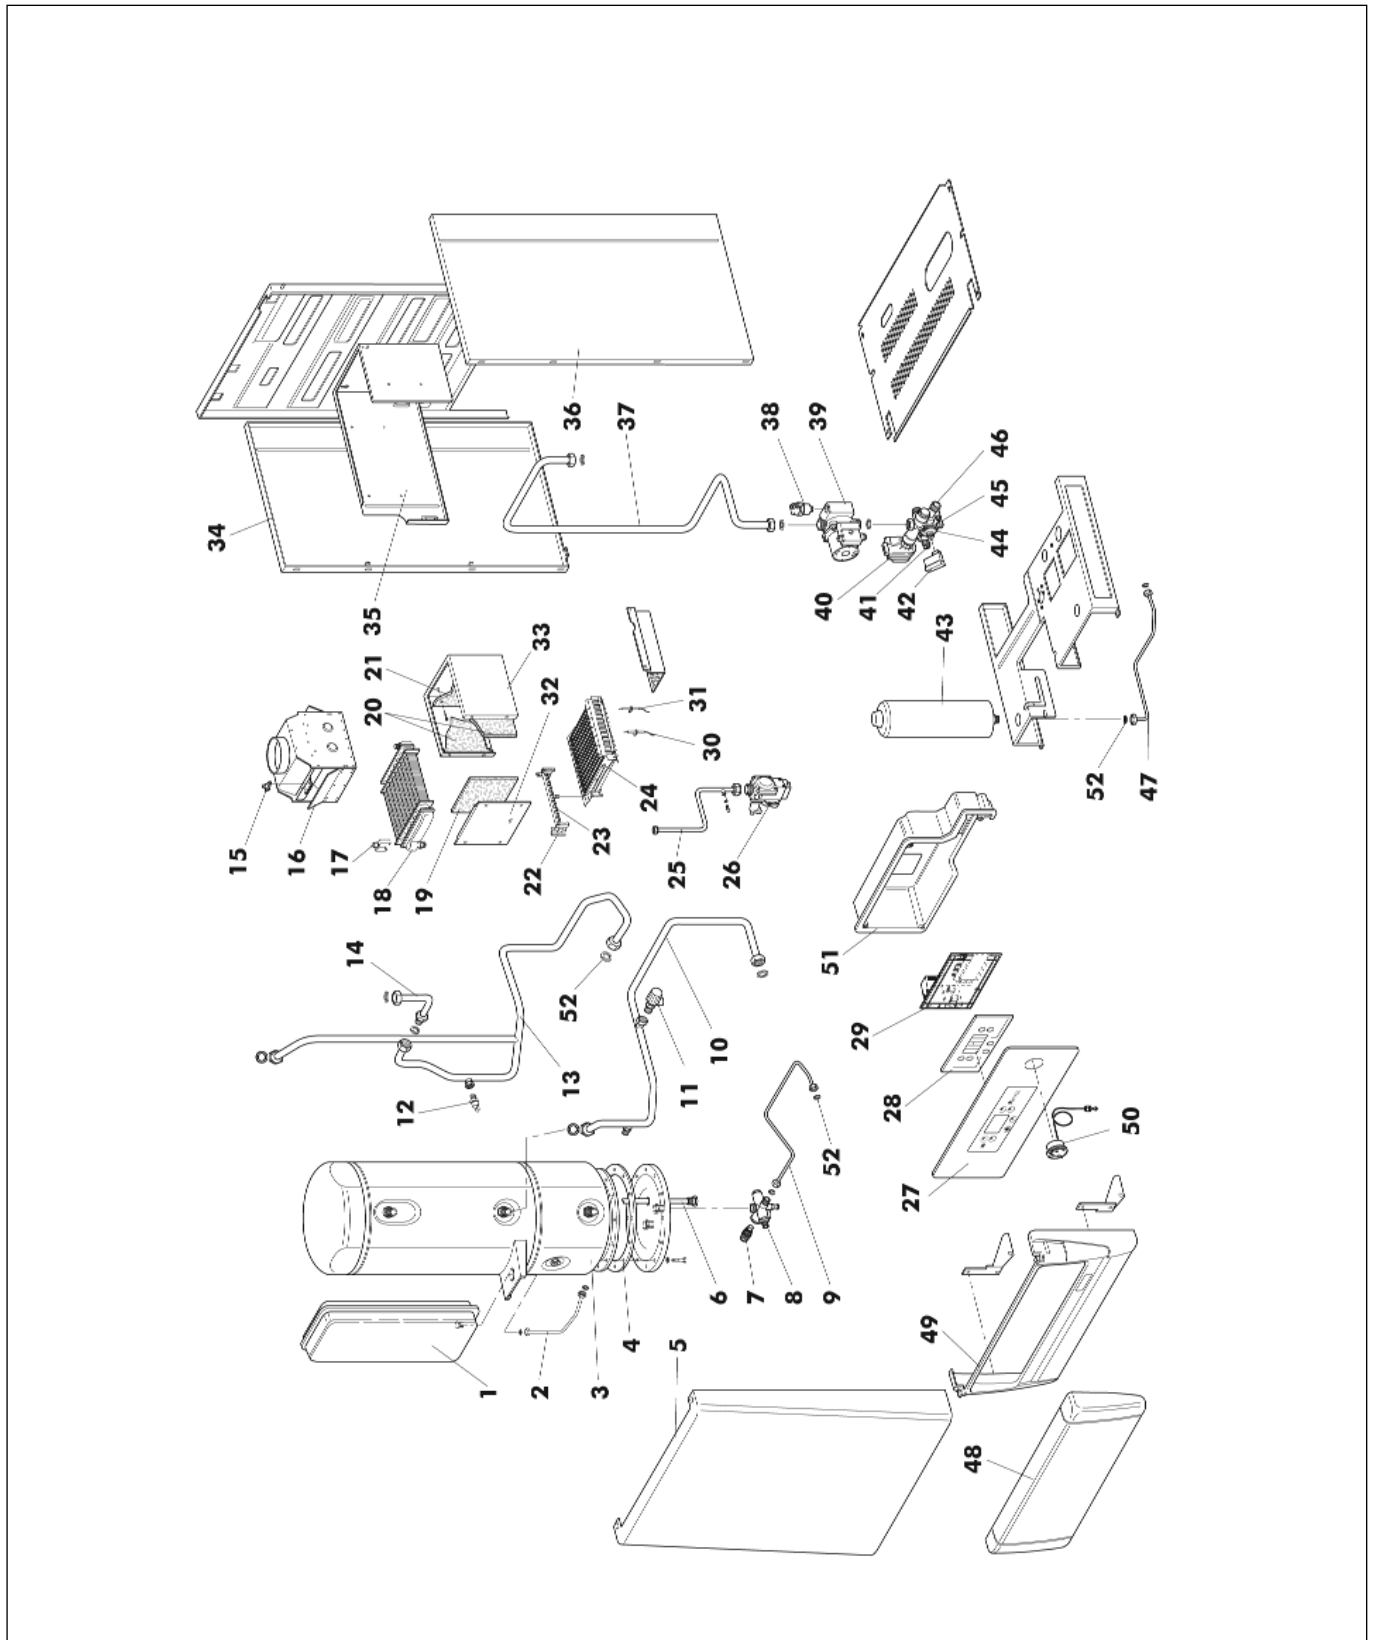

MG 24 NAEB

1	04563640	Vaso esp. rett. D. 3/8" 8 lt.	28	04566870	Scheda display CP09.01 (16074)
2	01589930	Tubo vaso espansione riscald.	29	04566880	Scheda gestione DIMS16LA01
3	01590580	Bollitore inox 50 lt.	30	04557770	Elettrodo di accens. sx bitermica
4	01538660	Guarnizione bollitore	31	04557530	Elettrodo di ionizzazione
5	01589860	Frontale mantello	32	01573150	Coperchio camera combustione
6	01538750	Anodo di magnesio con tappo	33	01577650	Camera di combustione
7	04559590	Valvola di sicurezza 1/2" 8 bar	34	01593240	Fianco sinistro
8	01574030	G/collettore	35	01575850	Lamiera supp. c.d.c.
9	01589870	Tubo riempimento	36	01593230	Fianco destro
10	01589900	Tubo ritorno bollitore	37	01589880	Tubo ritorno impianto
11	04503980	Valvola di sicurezza M/F 1/2" 3 bar	38	04552080	Valvola sfogo aria 3/8"
12	04555290	Sonda immersa INECO	39	04559990	Circol. GRUNDFOS UPS 15-60 AO
13	01589890	Tubo mandata risc.-boll.	40	04558470	Motore x g/fugas D0057
14	01573410	Tubo ritorno scambiatore	41	04558250	Rubinetto scarico
15	04558350	Termostato sic. fumi	42	04558490	Micro
16	01575840	Antirefouleur	43	04563420	Vaso esp. ovale sanit. 2 lt.
17	04559260	Termostato TOD	44	04559380	Membrana flussostato
18	04558410	Scambiatore G/A PR 20-401	45	04559340	Rubinetto di carico
19	01574210	Isolante anteriore c.d.c.	46	04558190	G/distrib. A/R con 3 vie
20	01574200	Isolante laterale c.d.c.	47	01585530	Tubo vaso esp. sanitario
21	01574190	Isolante posteriore c.d.c.	48	01585060	Coperchio cruscotto trasparente
22	04559620	Collettore bruc. 14 rampe D. 1,25 G.N.	49	01584980	Frontale cruscotto
	04559640	Collettore bruc. 14 rampe D. 0,77 GPL	50	04557500	Termoidrometro
23	04551990	Ugello bruciatore D. 0,77 G.N.	51	01588330	Coperchio cruscotto
	04554690	Ugello bruciatore D. 1,25 GPL	52	01519000	Guarnizione D. 1/2"
24	04564810	Bruciatore 14 rampe		01519010	Guarnizione D. 3/4"
25	01604860	Tubo gas		01530360	Guarnizione D. 1/4"
26	F36800050	Valvola H VK4105M		01539220	Guarnizione D. 3/8"
27	05514900	Pannello cruscotto		01539220	Guarnizione D. 3/8"