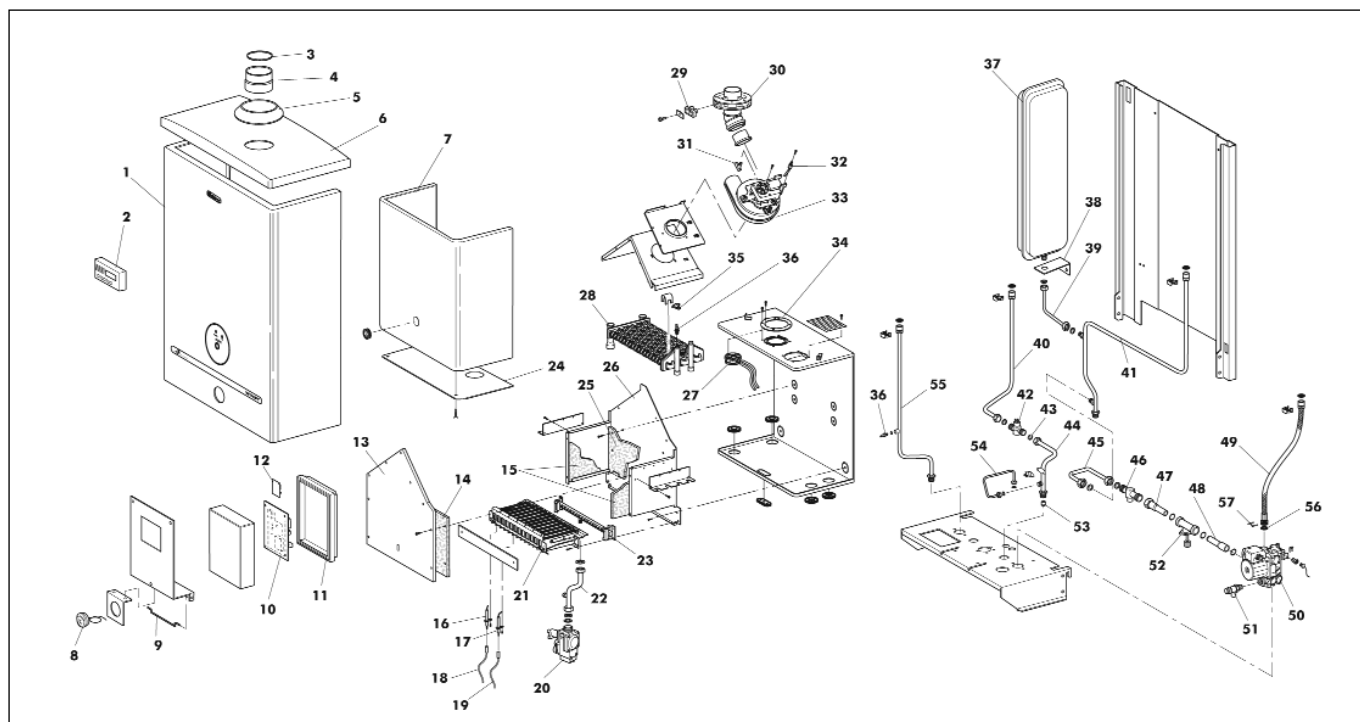

WINDY 20

1	01601610	G/FRONTALE CALDAIA WINDY	30	01590780	FLANGIA PRESA FUMI
2	04566170	COMANDO REMOTO RC03.54 (16699)	31	04557380	VENTURI SINGOLO
3	04555820	O-RING A LABBRO D.60 93610005	32	04557390	SONDA DINAMICA
4	04566030	TRONCHETTO COASSIALE FLANG. 60/80	33	08516830	G/VENTILATORE (GR 02855)
5	04566020	ROSONE ANTIPIOGGIA ALLUM. ESTER	34	01573890	DIAFRAMMA ASP. ARIA D.87 (776299)
6	01600660	CAPPELLO ESTER	35	04559260	TERM.TOD TYPE 36TXE01-14457
7	01595040	COPERCHIO C.S. XILO	36	04555290	SONDA IMMERSA INECO SO10064(BLU)
8	04557500	TERMOIDROMETRO IMIT 28010	37	04564950	VASO ESPANSIONE 8 LT. (13 N 6000 812)
9	01600840	FERRETTO AGGANCIO CRUSCOTTO	38	01601750	STAFFA FISS. VASO ESP. BIT.
10	04566130	SCHEDA ELETTRICA	39	01601690	TUBO VASO ESPANSIONE
11	04566120	COPERCHIO SCATOLA ELETTRICA	40	01601650	TUBO SAN. SCAMB.-FLUSS.
12	04566340	SCHEDA RELÈ 3 VIE + ZONA	41	01601590	TUBO MANDATA RISC. ESTER BIT.
13	01569780	COPERCHIO CAM.COMBUSTIONE	42	04557750	FLUSSOMETRO CALEFFI 1/2-316404
14	01569880	ISOLANTE ANTERIORE C.D.C.XILO	43	F3690130	REGOLAT. DI PORTATA 10LT (4.56498.0)
15	01569870	ISOLANTE LATERALE C.D.C.XILO	44	01601640	TUBO ENTRATA SAN. FLUSS. DIMA
16	04557530	ELETTRODO DI IONIZZ. BITERMICA	45	01602140	TUBO BY-PASS - MANDATA
17	04557770	ELETTRODO DI ACCENS.SX BITERMICA	46	04555420	RACCORDO BY-PASS
18	01582780	CAVO ELETTRODO CONTROLLO	47	01601660	TUBO BY-PASS COLLETTORE
19	01593110	CAVO ACCENSIONE	48	01601670	TUBO COLLETTORE-CIRCOLATORE
20	F36800050	VALV. H. VK 4105 M	49	01602020	TUBO FLESS. RIT. CIRCOL.-SCAMB.
21	04564800	BRUC.13R. 410.0804.10	50	08516800	G/COLLETTORE-CIRCOLATORE BIT.
22	01600730	TUBO VAL.GAS-BRUCIATORE	51	04566270	VALVOLA DI SICUREZZA
23	04564960	COLLET. BRUC. 13 RD. 1,20	52	08516810	G/COLLETTORE RIEMP. DX-SR
24	01600850	CHIUSURA INFERIORE ESTER	53	F35007480	FILTRO PER H2O-ELIOS (4.56505.0)
25	01570120	ISOLANTE POSTER. C.D.C.	54	01601680	TUBO CARICAMENTO
26	01569770	CAMERA DI COMB. XILO-1302313	55	01601580	TUBO MANDATA ACS
27	04559580	PRESS.ARIA HUBA 605-19228	56	08516850	SERIE OR
28	04557450	SCAMBIATORE BITERMICO PRB 2050108	57	08516860	SERIE MOLLETTE
29	01590940	GOMMINO CHIUSURA PRESA FUMI