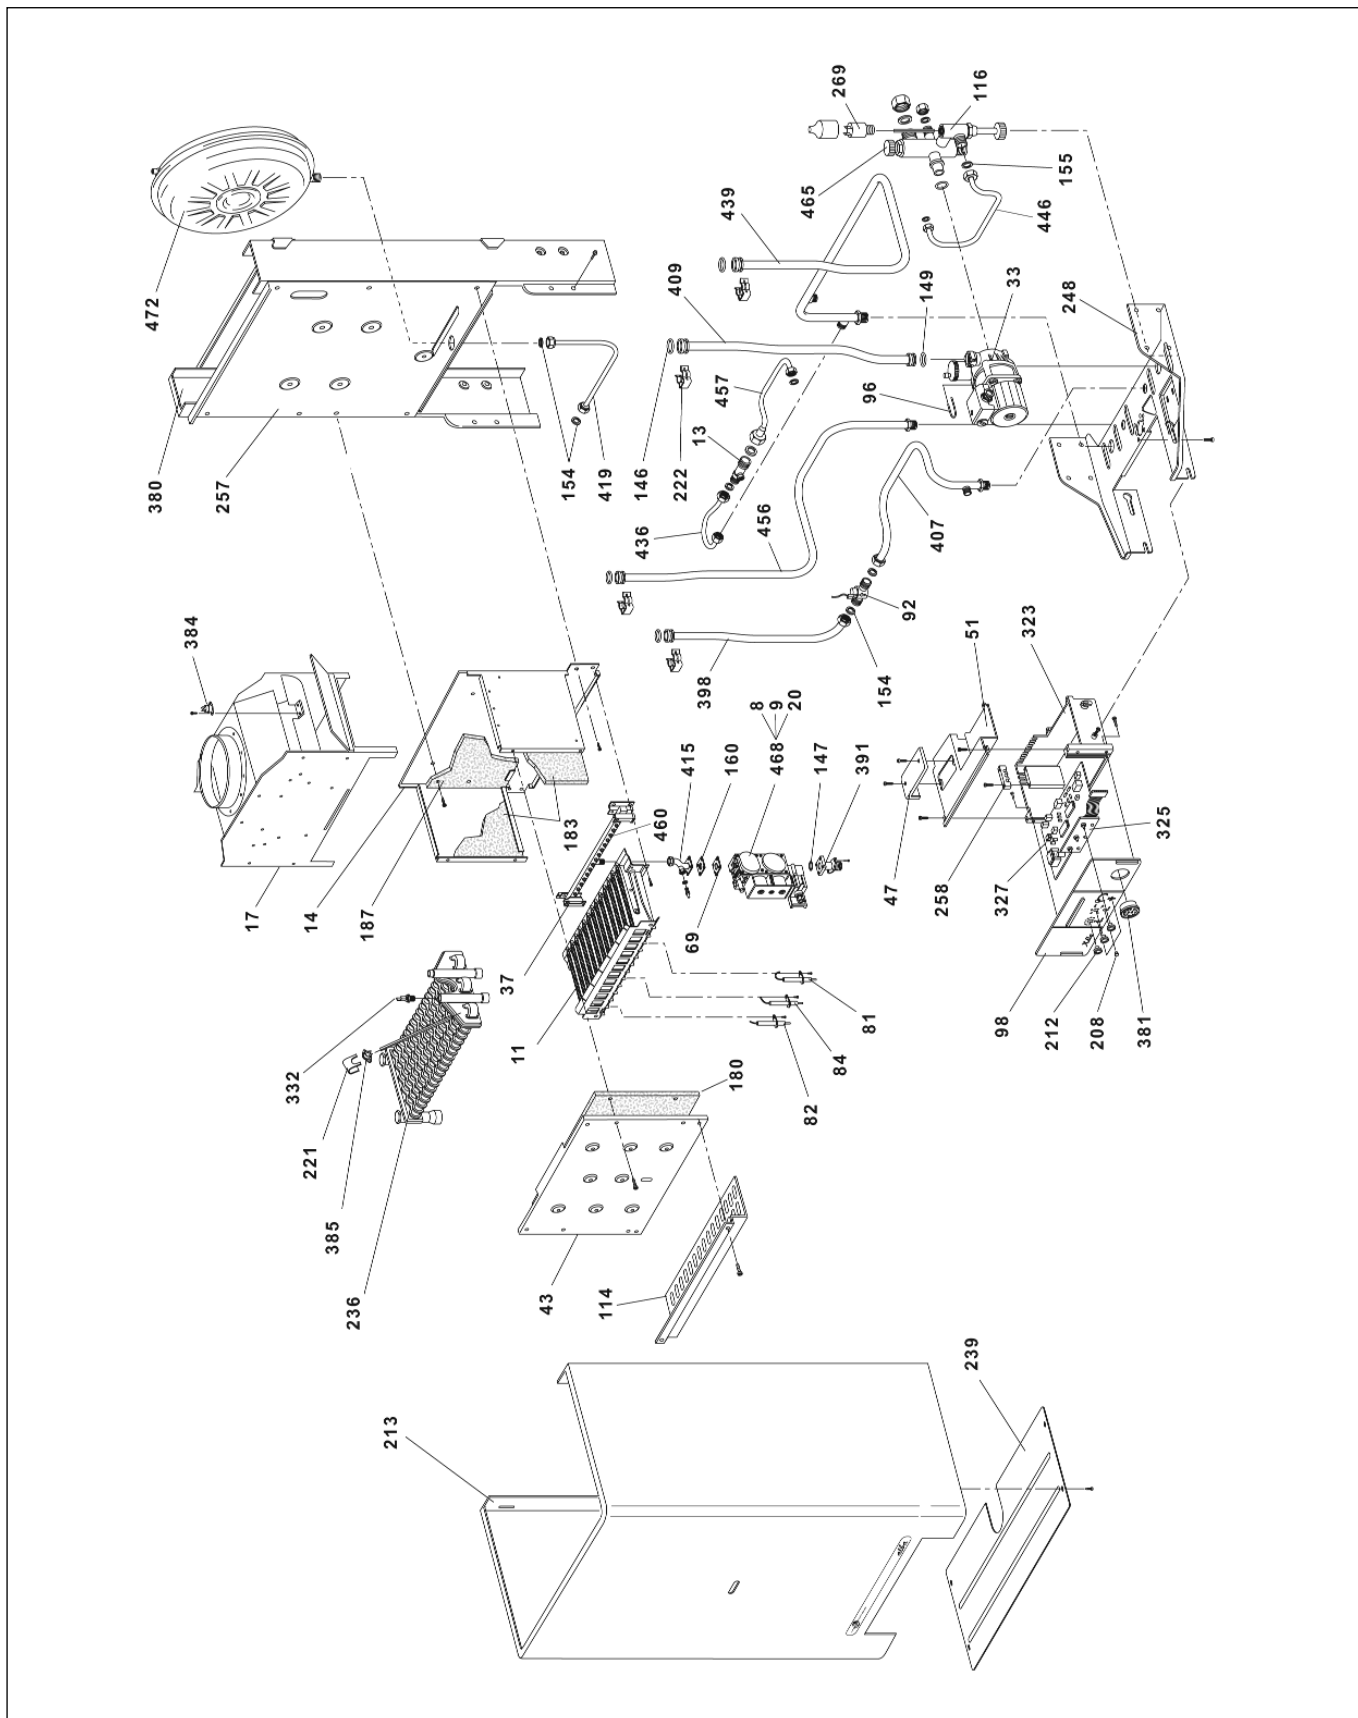

ALBA 20 BE

8	04554830	Bobina 230 V			
9	04556040	Bobina modulazione			
11	776281	Brucciatoe a 13 rampe			
13	776433	By-pass			
14	776381	Camera di combustione			
17	776380	Cappa scarico fumi			
20	04557050	Cartuccia 3-370 mbar valvola gas			
33	776305	Circolatore LAHUL 15/6-1-CLR-12			
37	776291	Collettore bruciatore 13 rampe per G.P.L.			
43	776382	Coperchio camera di combustione			
47	776032	Coperchio ispezione cruscotto			
51	776033	Coperchio scatola cruscotto			
69	776445	Diaframma d.5,9 uscita valvola gas			
81	776250	Elettrodo accensione dx			
82	776249	Elettrodo accensione sx			
84	776251	Elettrodo ionizzazione o di controllo			
92	776410	Flussimetro Caleffi 1/2" gas			
96	776405	Forchetta fissaggio tubo circolatore			
98	776045	Frontale cruscotto			
114	776307	Griglia inferiore bruciatore			
116	776400	Gruppo collettore idraulico			
146	984323	Guarnizione OR 123 in silicone			
147	984330	Guarnizione OR 130 FPM (viton)			
149	984373	Guarniz. OR 4001700 EPDM (per circolatore)			
153	982555	Guarnizione per girello 1" gas			
154	982551	Guarnizione per girello 1/2" gas			
155	982540	Guarnizione per girello 1/4" gas			
156	982553	Guarnizione per girello 3/4" gas			
157	982566	Guarnizione per girello 3/8" gas			
160	771128	Guarnizione per valvola gas VK			
180	776301	Isolante anteriore c.d.c.			
183	776202	Isolante laterale c.d.c.			
184	776343	Isolante laterale superiore o stretto c.d.c.			
187	776342	Isolante posteriore c.d.c.			
208	776047	Lente trasparente			
212	776044	Manopola cruscotto			
213	776208	Mantello caldaia			
221	776409	Molla fissaggio termostato			
222	776408	Molla fissaggio tubi pacco radiante			
236	776401	Pacco radiante (scamb. bitermico A/G PRB 2050121)			
239	776204	Pannello inferiore			
248	776224	Piastra attacchi dima - cruscotto			
257	776383	Piastra telaio			
258	776046	Piastrina bloccaggio cavi			
269	776420	Pressostato acqua 1/4" gas			
323	776034	Scatola cruscotto o di protezione			
325	776081	Scheda comandi e porta led			
327	776082	Scheda elettronica IMIT			
332	776267	Sensore modulazione o sonda immersa impianto			
380	776215	Telaio o schienale per caldaia			
381	776207	Termoidrometro IMIT			
384	776306	Termostato sicurezza fumi tarato a 70°C			
385	776404	Termostato sicurezza TOD 36TXE01-14457			
391	776274	Tronchetto lungo per attacco valvola gas			
398	776411	Tubo collegamento acqua fredda flussimetro - pacco radiante			
407	776456	Tubo collegamento ingresso acqua fredda sanitaria - flussimetro			
409	776416	Tubo collegamento pacco radiante o scambiatore - circolatore			
415	776275	Tubo collegamento valvola gas - bruciatore			
419	776417	Tubo collegamento vaso espansione			
436	776429	Tubo ingresso by-pass			
439	776415	Tubo mandata impianto			
446	776412	Tubo riempimento			
456	776414	Tubo usc. acqua calda sanit. da pacco radiante o scambiatore			
457	776430	Tubo uscita by-pass			
460	776449	Ugello per bruciatore a rampe G.P.L. d.0,75			
465	776451	Valvola di sicurezza 3 bar per gruppo collettore idraulico			
468	776419	Valvola gas - SIT TANDEM 837			
468	790089	Valvola gas HONEYWELL - VK4105 M2055			
472	776260	Vaso espansione lt.8