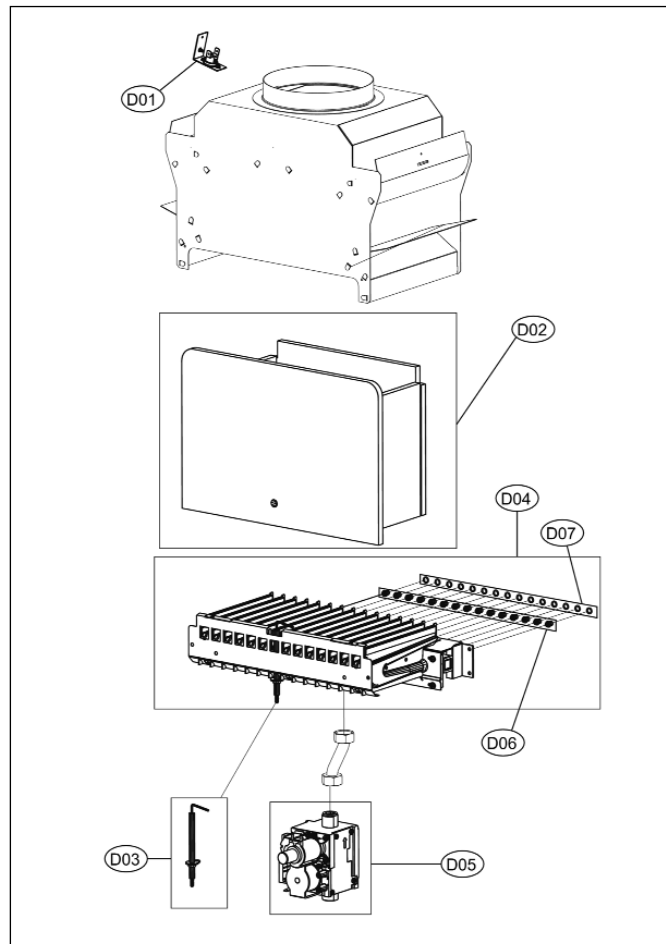

GRUPPO GAS

C09	39820900	KIT POMPA 15-60 FPL (36600150)
C10	39820441	KIT VALV.3VIE (36902240)
C11	39818220	KIT V.ARIA (39404380-39404730)
C12	39818260	KIT PRESSOST.H2O (39404710)
C13	39818270	KIT VALV.SIC. (39404720)
C14	39829110	KIT SCAMBIATORE 14P.(37404370)
C15	39818790	KIT 10 VALV.N/R. (36902190)
D01	39807500	KIT TST.FUMI COMPL. (38319080)
D02	39819720	KIT ISOL.CAM.COMB.Sr.ABC7-ABF7
D03	39819430	KIT ELETTRODO ACC. (36702890)
D04	39819730	KIT BRUC.15R.m. (37608931)
D05	39812190	KIT VALV.VGU 54A1109(36800400)
D06	39819700	KIT 15 UG.1,35 m. (34009821)
D07	39819710	KIT 15 UG.0,79 gpl (34013300)