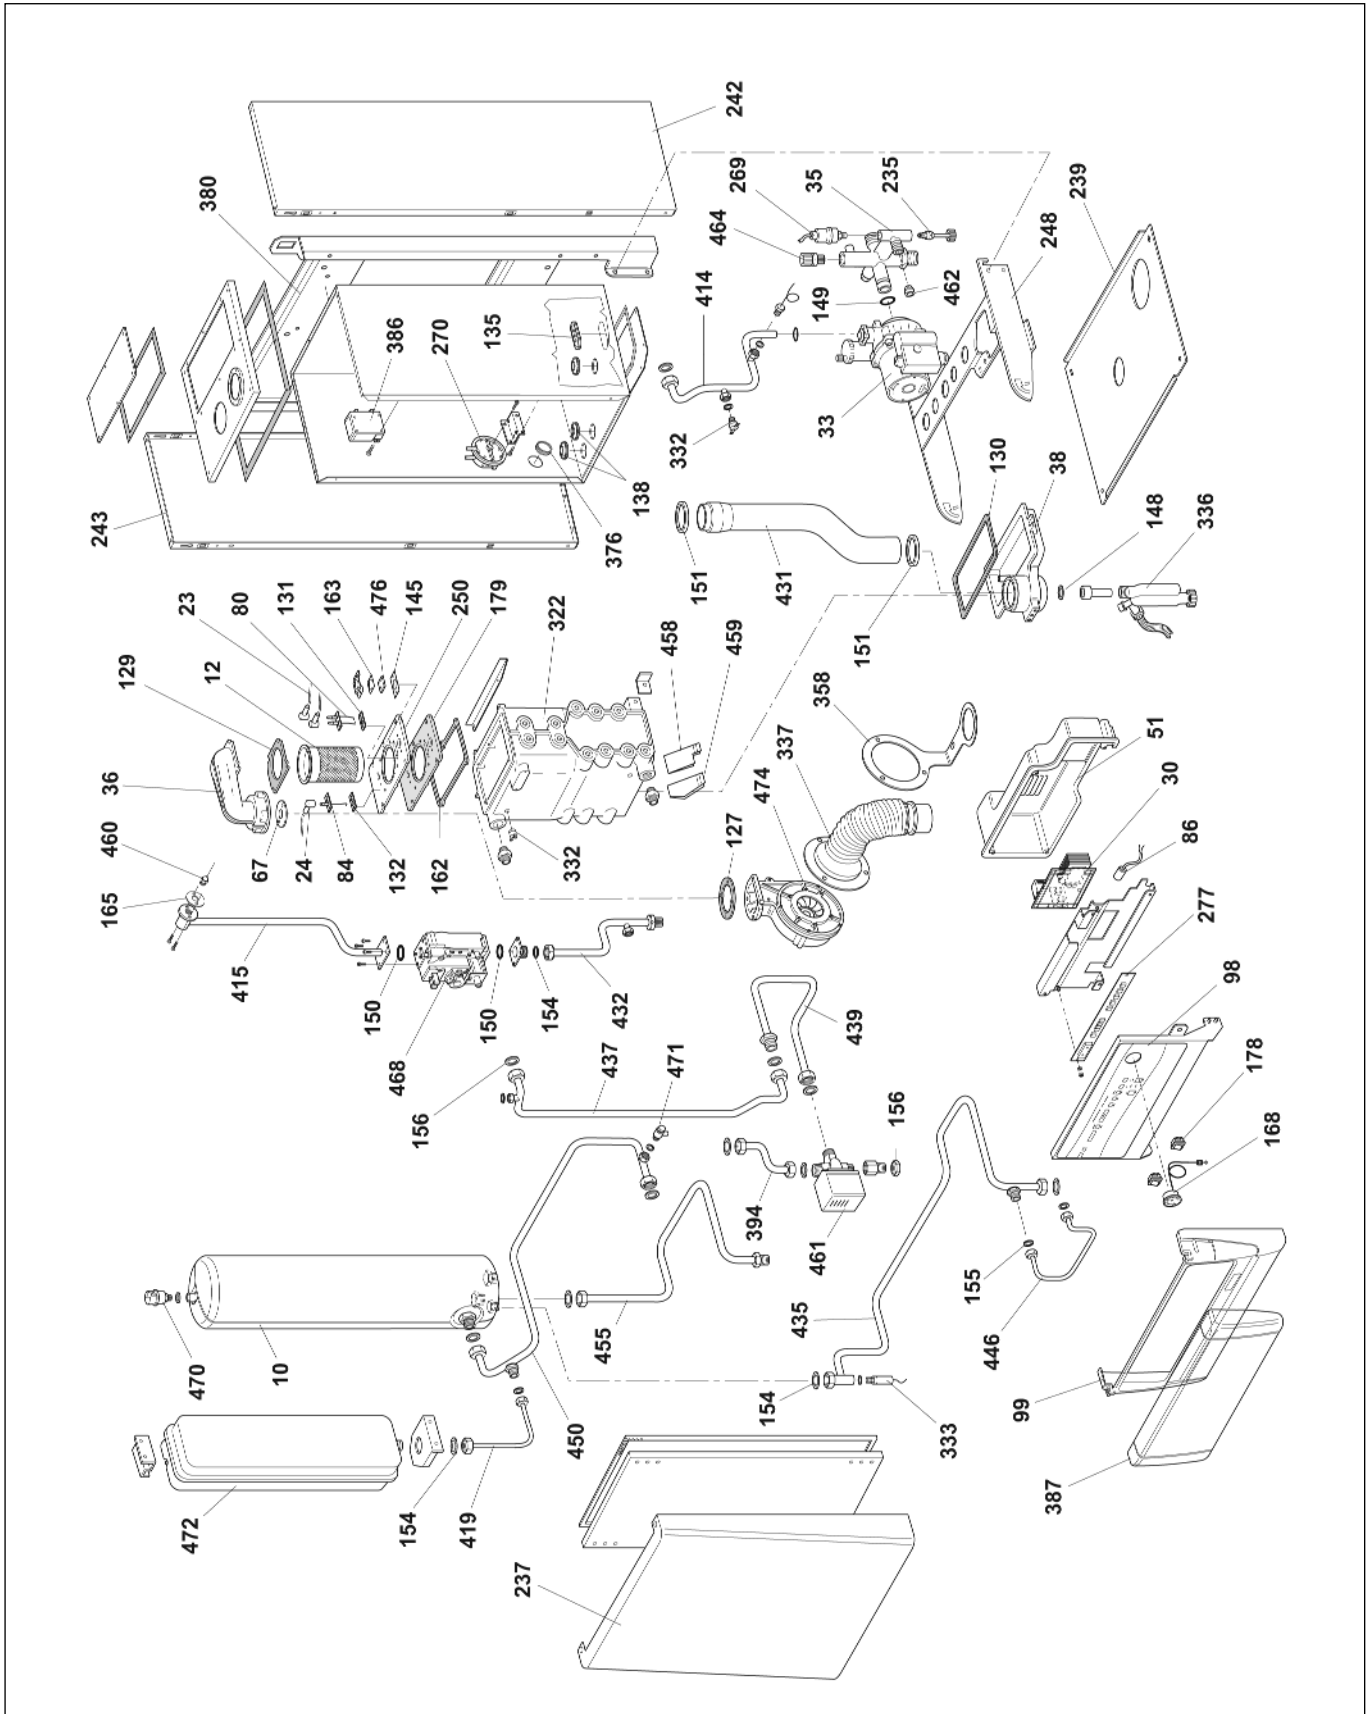

EPOCA 25 NS

10	01585080	Bollitore	242	01593280	Pannello laterale destro
12	04557090	Brucciatoe FURIGAS	243	01593290	Pannello laterale sinistro
23	04563560	Cavo elettrodi accensione	248	01584930	Piastra attacchi dima - cruscotto
24	01552650	Cavo elettrodo di controllo	250	778010	Piastra bruciatore
30	778001	Centralina GASMODUL	269	776420	Pressostato acqua 1/4" gas
33	04565340	Circolatore LAHUL 15/6-3-CLR-3	270	04557660	Pressostato aria Huba
35	01582820	Collettore	277	04555790	Pulsantiera digitale GASMODUL
36	01585010	Collettore bruciatore	322	01585020	Scambiatore condensa
38	01585030	Collettore scarico fumi	332	04563470	Sensore modulazione o sonda immersa impianto
51	01585070	Coperchio scatola cruscotto	333	04562520	Sensore modulaz. o sonda immersa sanitario
67	01585960	Diaframma aria-gas d.21	336	778136	Sifone
80	04557680	Elettrodo accensione	337	08514740	Soffietto ventilatore con molla
84	04555860	Elettrodo ionizzazione o di controllo	358	01583070	Staffa soffietto ventilatore
86	04034710	Filtro antisturbo	376	01563910	Tappo in silicone d.37
98	01585410	Frontale cruscotto	380	01582600	Telaio o schienale per caldaia
99	01586550	Frontale su quadro elettrico	386	04563550	Trasformatore accensione
127	01552230	Guarnizione bocca ventilatore	387	790176	Trasparente per frontale quadro elettrico
129	01552300	Guarnizione bruciatore gas	394	01582920	Tubo 3 vie scambiatore
130	778052	Guarnizione collettore scarico fumi	414	01585090	Tubo collegam. ritorno impianto - circolatore
131	01552250	Guarnizione elettrodi accensione	415	01585250	Tubo collegamento valvola gas - bruciatore
132	01552260	Guarnizione elettrodo controllo	419	01585320	Tubo collegamento vaso espansione
135	778047	Guarnizione in silicone passacavi	431	01585150	Tubo fumi
138	776225	Guarnizione in silicone passa tubo d.18	432	01582900	Tubo gas
145	01552270	Guarnizione inferiore vetro spia	435	01582980	Tubo ingresso acqua fredda
148	30001340	Guarnizione OR 144 in silicone	437	01582930	Tubo mandata
149	984373	Guarn. OR 4001700 EPDM (per circolatore)	439	01587140	Tubo mandata impianto
150	03001150	Guarnizione OR 618	446	01585290	Tubo riempimento
151	04555820	Guarnizione O-RING a labbro d.60	450	01582880	Tubo ritorno scambiatore
154	982551	Guarnizione per girello 1/2" gas	455	01582990	Tubo uscita acqua calda sanitaria
155	982540	Guarnizione per girello 1/4" gas	458	01579610	Turbolatore dx
156	982553	Guarnizione per girello 3/4" gas	459	01579620	Turbolatore sx
157	982566	Guarnizione per girello 3/8" gas	460	01586210	Ugello G.P.L. d.3,8
162	778051	Guarnizione piastra bruciatore	461	04555800	Valvola 3 vie
163	01552280	Guarnizione superiore vetro spia	462	04555250	Valvola di ritegno
165	01552220	Guarn. tubo valvola gas-collettore bruciatore	464	04550620	Valvola di sicurezza 3 bar
168	04558510	Idrometro	468	04555810	Valvola gas
178	04562710	Interruttore	470	04552080	Valvola sfiato automatico
179	778065	Isolante	471	04519430	Valvola sfiato manuale
235	779625	Otturatore	472	04563640	Vaso espansione rettangolare 8 lt.
237	01593300	Pannello anteriore o frontale	474	04557100	Ventilatore EBM
239	01585230	Pannello inferiore	476	01552290	Vetrino spia