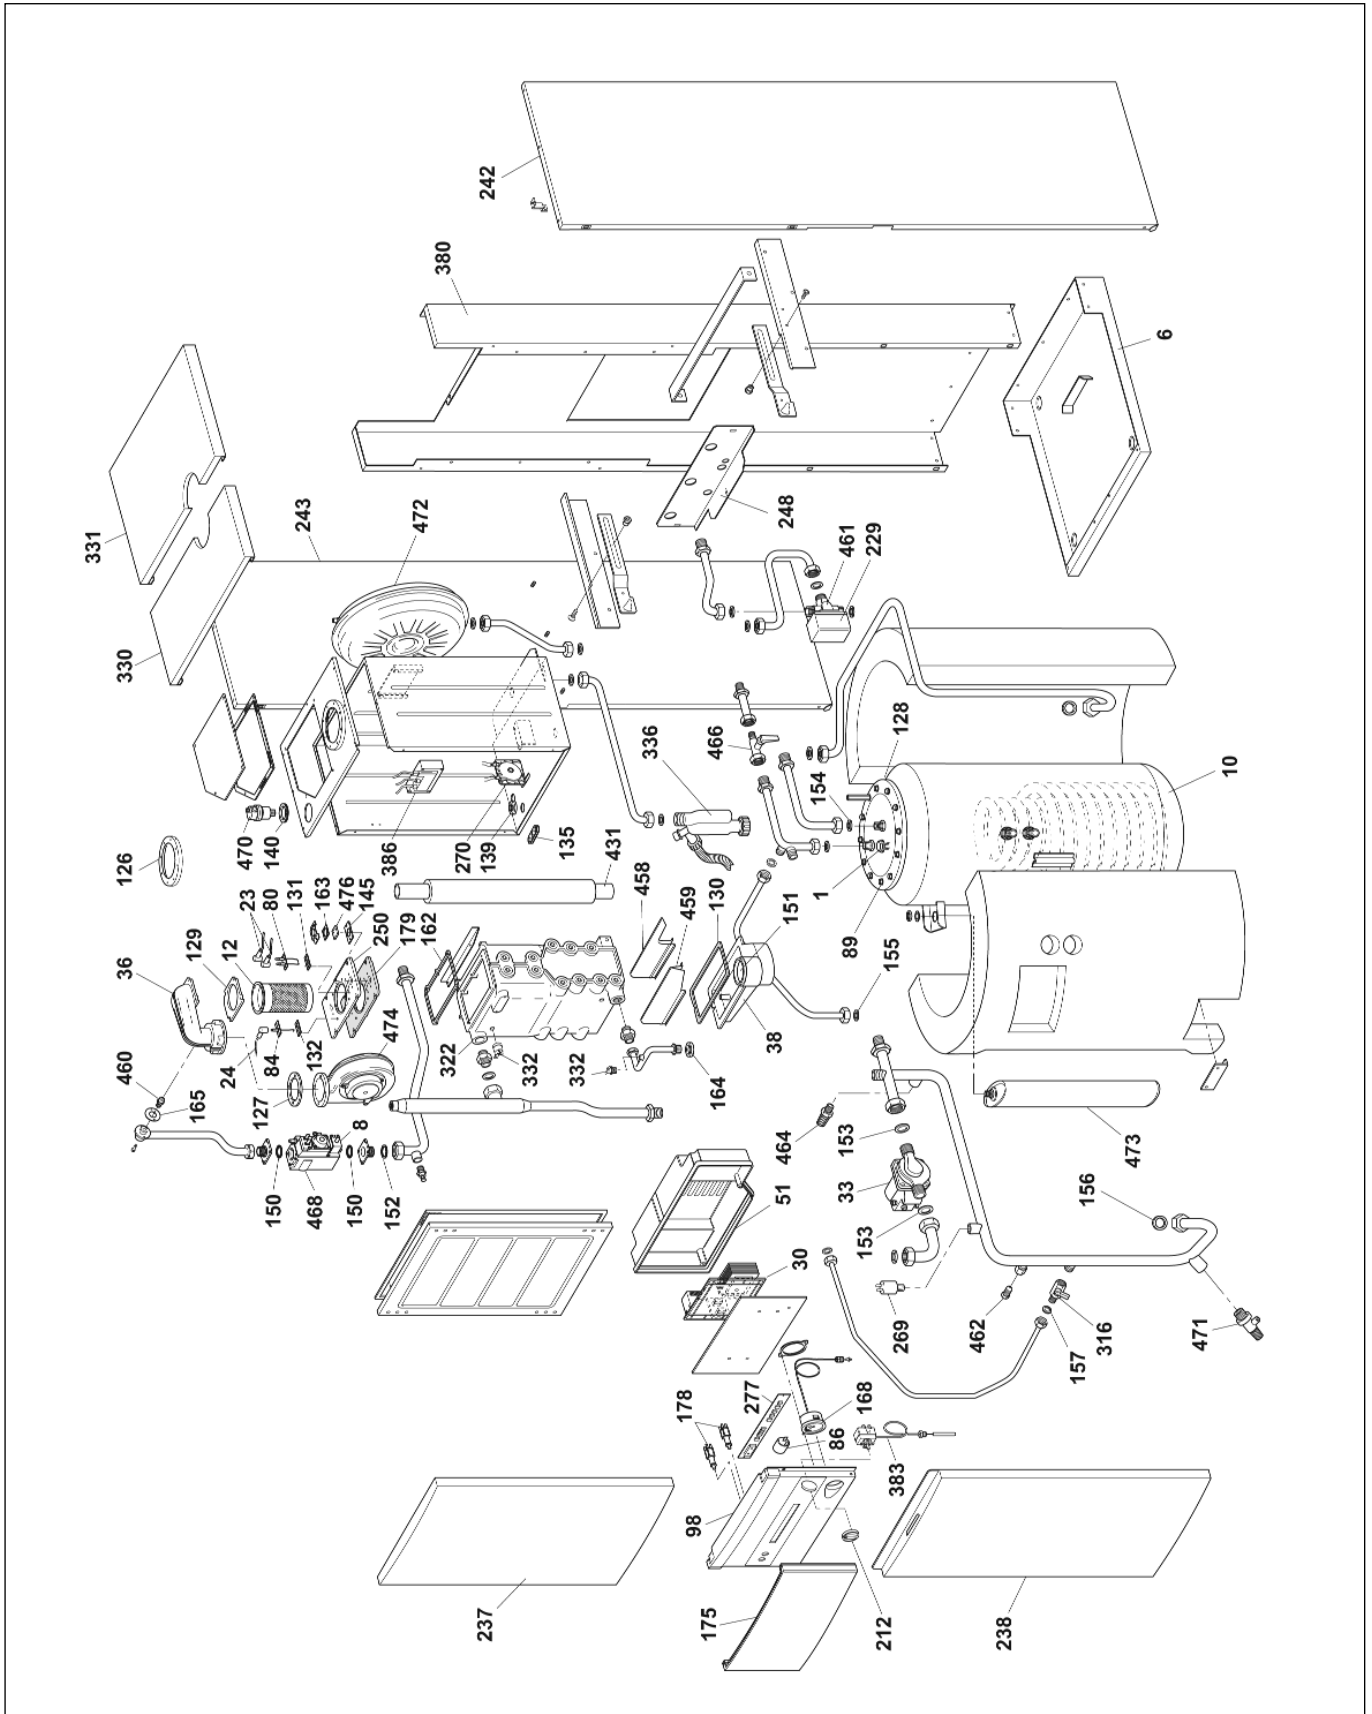

EPOCA 25 B

1	01538750	Anodo bollitore	165	01552220	Guarn. tubo valvola gas-collettore bruciatore
6	01565310	Basamento	168	04556030	Idrometro
8	04557300	Bobina 230 V	175	01563010	Insieme pannello anteriore inferiore
10	01565490	Bollitore inox 90 lt.	178	04555950	Interruttore
12	04555760	Bruciatore FURIGAS	179	778065	Isolante
23	04560480	Cavo elettrodi accensione	212	01566200	Manopola cruscotto
24	01552650	Cavo elettrodo di controllo	229	04556890	Motore per valvola deviatrice a 3 vie
30	778001	Centralina GASMODUL	237	01565550	Pannello anteriore o frontale
33	779518	Circolatore WILO 15/6-3	238	01582100	Pannello anteriore o frontale inferiore
36	01552020	Collettore bruciatore	242	01582090	Pannello laterale destro
38	01562910	Collettore scarico fumi	243	01582080	Pannello laterale sinistro
51	01552700	Coperchio scatola cruscotto	248	01565480	Piastra attacchi dima - cruscotto
80	04557680	Elettrodo accensione	250	778010	Piastra bruciatore
84	04555860	Elettrodo ionizzazione o di controllo	269	776420	Pressostato acqua 1/4" gas
86	04034710	Filtro antidisturbo	270	776472	Pressostato aria Honeywell C 6065 A 1267
89	01568650	Flangia bollitore	277	04555790	Pulsantiera digitale GASMODUL
98	01566860	Frontale cruscotto	316	04556970	Rubinetto F-F 3/8"-1/2" gas
126	01562390	Guarnizione autoadesiva per tubazione scarico fumi h=4mm.	322	01585020	Scambiatore condensa
127	01552230	Guarnizione bocca ventilatore	330	01582050	Semicoperchio anteriore
128	01538660	Guarnizione boiler	331	01582060	Semicoperchio posteriore
129	01552300	Guarnizione bruciatore gas	332	778067	Sensore modulaz. o sonda immersa impianto
130	778052	Guarnizione collettore scarico fumi	336	778136	Sifone
131	01552250	Guarnizione elettrodi accensione	380	01565320	Telaio o schienale per caldaia
132	01552260	Guarnizione elettrodo controllo	383	04552370	Termostato
135	778047	Guarnizione in silicone passacavi	386	04560370	Trasformatore accensione
139	01565370	Guarnizione in silicone passatubo d.21	431	01552820	Tubo fumi
140	778049	Guarnizione in silicone passatubo d.30	458	01563000	Turbolatore dx
145	01552270	Guarnizione inferiore vetro spia	459	01552810	Turbolatore sx
150	03001150	Guarnizione OR 618	460	04555840	Ugello gas naturale d.5,8
151	04555820	Guarnizione O-RING a labbro d.60	461	04555800	Valvola 3 vie
152	982557	Guarnizione per girello 1" 1/4 gas	462	04555250	Valvola di ritegno
153	982555	Guarnizione per girello 1" gas	464	751906	Valvola di sicurezza 3 bar
154	982551	Guarnizione per girello 1/2" gas	466	04519230	Valvola di sicurezza 8 bar
155	982540	Guarnizione per girello 1/4" gas	468	04555810	Valvola gas
156	982553	Guarnizione per girello 3/4" gas	470	04552080	Valvola sfiato automatico
157	982566	Guarnizione per girello 3/8" gas	471	04519430	Valvola sfiato manuale
162	778051	Guarnizione piastra bruciatore	472	04551940	Vaso espansione lt.8
163	01552280	Guarnizione superiore vetro spia	473	04556790	Vaso espansione sanitario 3 lt.
164	01552490	Guarnizione tenuta filetto 3/4" gas	474	04557100	Ventilatore EBM
			476	01552290	Vetrino spia