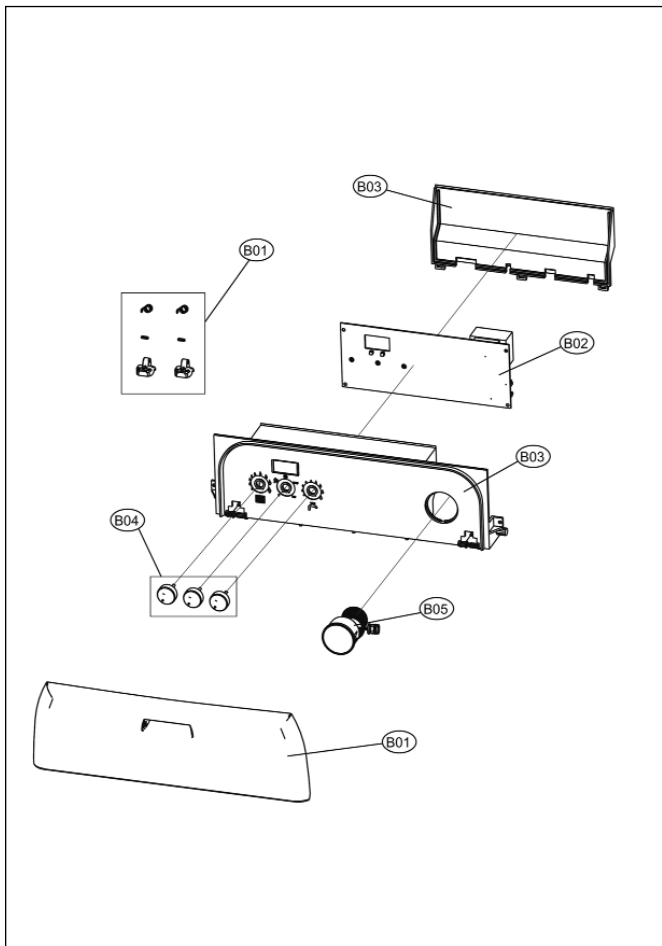

CABLAGGIO

A01	398D4740	KIT MANTELLO "Lej"(31120310)
B01	398D4910	KIT PORTELLINO "Joa"(35012961)
B02	398D4770	KIT SCATOLA EL."Lej"(38517210)
B03	398D4760	KIT CENTRALINA "Lej"(36508150)
B04	398D3550	KIT MANOP.Fm.AA"Lej"(35010970)
B05	39818210	KIT IDROMETRO (36402070)
C01	39820420	KIT SCAMB.MONOTERM. (37404080)
C02	39800960	KIT VASO ESP.8LT. (36800360)
C03	39819550	KIT SONDA TEMP. (36200730)
C04	39810230	KIT SONDA TEMP.SAN. (36200640)
C05	39813010	KIT 5 REG.PORT.10Lt.(36902080)
C06	39820450	KIT FLUSSOM.ELTEK (36402180)
C07	39813230	KIT 5 FILTRI FLUSS. (39402940)
C08	39808980	KIT RUB.3/8" Tp.5014(36901470)
C09	39818450	KIT POMPA AO/FX3FPL (36600100)
C10	39820441	KIT VALV.3VIE (36902240)
C11	39818220	KIT V.ARIA (39404380-39404730)
C12	39818260	KIT PRESSOST.H2O (39404710)