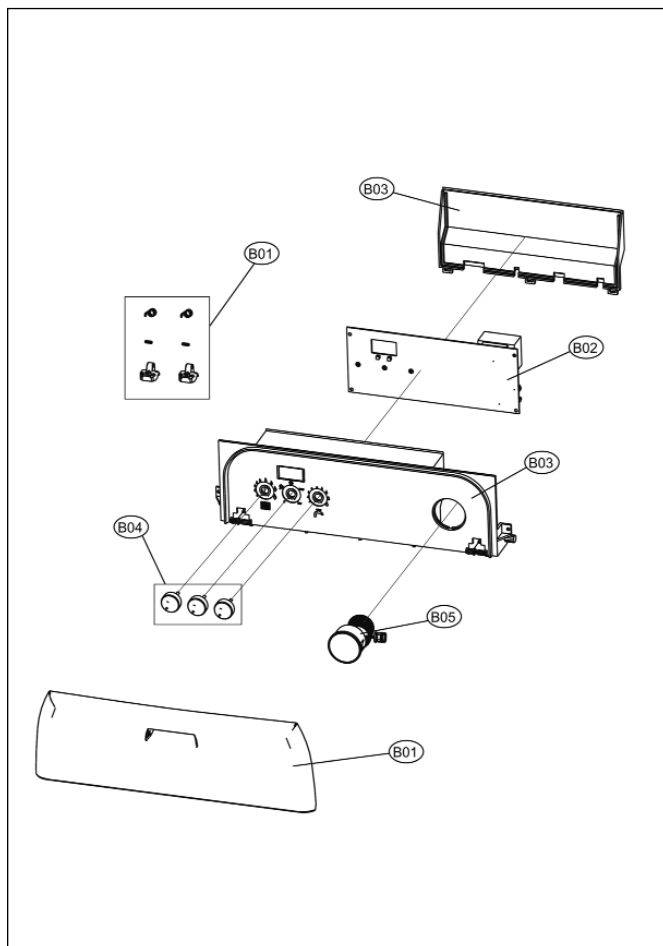

CABLAGGIO

A01	398D4740	KIT MANTELLO "Lej"(31120310)
B01	398D4910	KIT PORTELLINO "Joa"(35012961)
B02	398D4760	KIT CENTRALINA "Lej"(36508150)
B03	398D4770	KIT SCATOLA EL."Lej"(38517210)
B04	398D3550	KIT MANOP.Fm.AA"Lej"(35010970)
B05	39818210	KIT IDROMETRO (36402070)
C01	39820880	KIT SCAMB.MONOTERM. (37404280)
C02	39800960	KIT VASO ESP.8LT. (36800360)
C03	39819550	KIT Sonda TEMP. (36200730)
C04	39810230	KIT Sonda TEMP.SAN. (36200640)
C05	39813010	KIT 5 REG.PORT.10Lt.(36902080)
C06	39820450	KIT FLUSSOM.ELTEK (36402180)
C07	39813230	KIT 5 FILTRI FLUSS. (39402940)
C08	39808980	KIT RUB.3/8" Tp.5014(36901470)