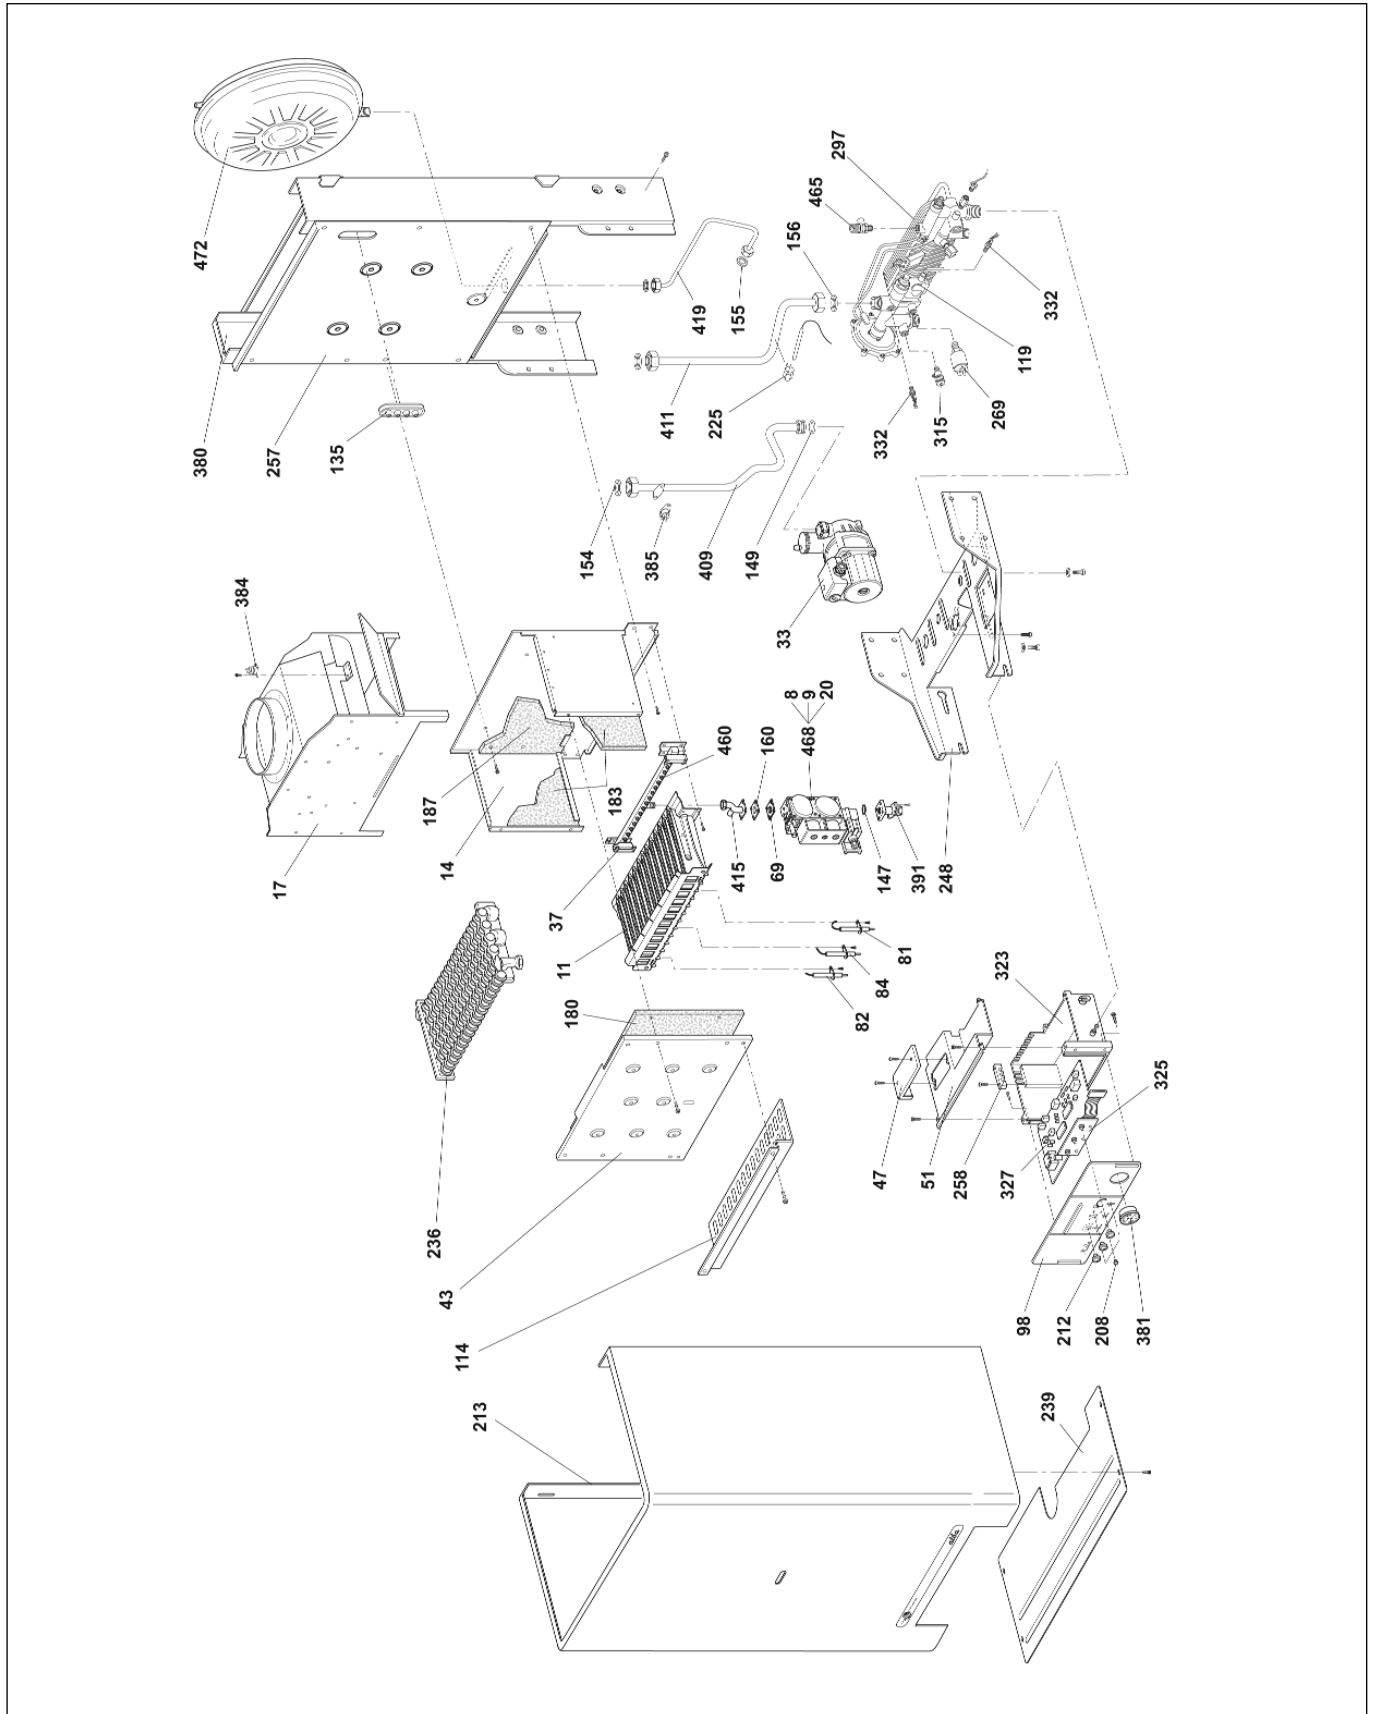

ALBA 24 AE

8	04554830	Bobina 230 V			
9	04556040	Bobina modulazione			
11	776210	Brucciatoe a 14 rampe			
14	776381	Camera di combustione			
17	776304	Cappa scarico fumi			
20	04557050	Cartuccia 3-370 mbar valvola gas			
33	776309	Circolatore LAHUL 15/7-1-CLR-12			
37	776212	Collettore bruciatore 14 rampe per G.P.L.			
43	776382	Coperchio camera di combustione			
47	776032	Coperchio ispezione cruscotto			
51	776033	Coperchio scatola cruscotto			
69	776271	Diaframma d.6,2 uscita valvola gas			
81	776250	Elettrodo accensione dx			
82	776249	Elettrodo accensione sx			
84	776251	Elettrodo ionizzazione o di controllo			
98	776045	Frontale cruscotto			
114	776307	Griglia inferiore bruciatore			
119	776219	Gruppo idraulico FUGAS			
135	778047	Guarnizione in silicone passacavi			
147	984330	Guarnizione OR 130 FPM (viton)			
149	984373	Guarn. OR 4001700 EPDM (per circolatore)			
154	982551	Guarnizione per girello 1/2" gas			
155	982540	Guarnizione per girello 1/4" gas			
156	982553	Guarnizione per girello 3/4" gas			
157	982566	Guarnizione per girello 3/8" gas			
160	771128	Guarnizione per valvola gas VK			
180	776301	Isolante anteriore c.d.c.			
183	776202	Isolante laterale c.d.c.			
184	776343	Isolante laterale superiore o stretto c.d.c.			
187	776342	Isolante posteriore c.d.c.			
208	776047	Lente trasparente			
212	776044	Manopola cruscotto			
213	776208	Mantello caldaia			
225	790241	Molletta per bulbi			
236	776209	Pacco radiante (scambiatore A/G PR 24/400)			
239	776204	Pannello inferiore			
248	776320	Piastra attacchi dima - cruscotto			
257	776383	Piastra telaio			
258	776046	Piastrina bloccaggio cavi			
269	776420	Pressostato acqua 1/4" gas			
297	776256	Riscaldatore d'acqua istantaneo a piastre			
315	776216	Rubinetto di scarico			
323	776034	Scatola cruscotto o di protezione			
325	776081	Scheda comandi e porta led			
327	776082	Scheda elettronica IMIT			
332	776267	Sensore modulazione o sonda immersa impianto			
380	776215	Telaio o schienale per caldaia			
381	776207	Termoidrometro IMIT			
384	776306	Termostato sicurezza fumi tarato a 70°C			
385	776404	Termostato sicurezza TOD 36TXE01-14457			
391	776274	Tronchetto lungo per attacco valvola gas			
409	776248	Tubo collegamento pacco radiante o scambiatore - circolatore			
411	776246	Tubo collegamento pacco radiante o scambiatore - valvola idraulica o gruppo			
415	776275	Tubo collegamento valvola gas - bruciatore			
419	776234	Tubo collegamento vaso espansione			
460	776298	Ugello per bruciatore a rampe G.P.L. d.0,77			
465	776273	Valvola di sicurezza 3 bar per gruppo collettore idraulico			
468	776419	Valvola gas - SIT TANDEM 837			
468	790089	Valvola gas HONEYWELL - VK4105 M2055			
472	776260	Vaso espansione lt.8