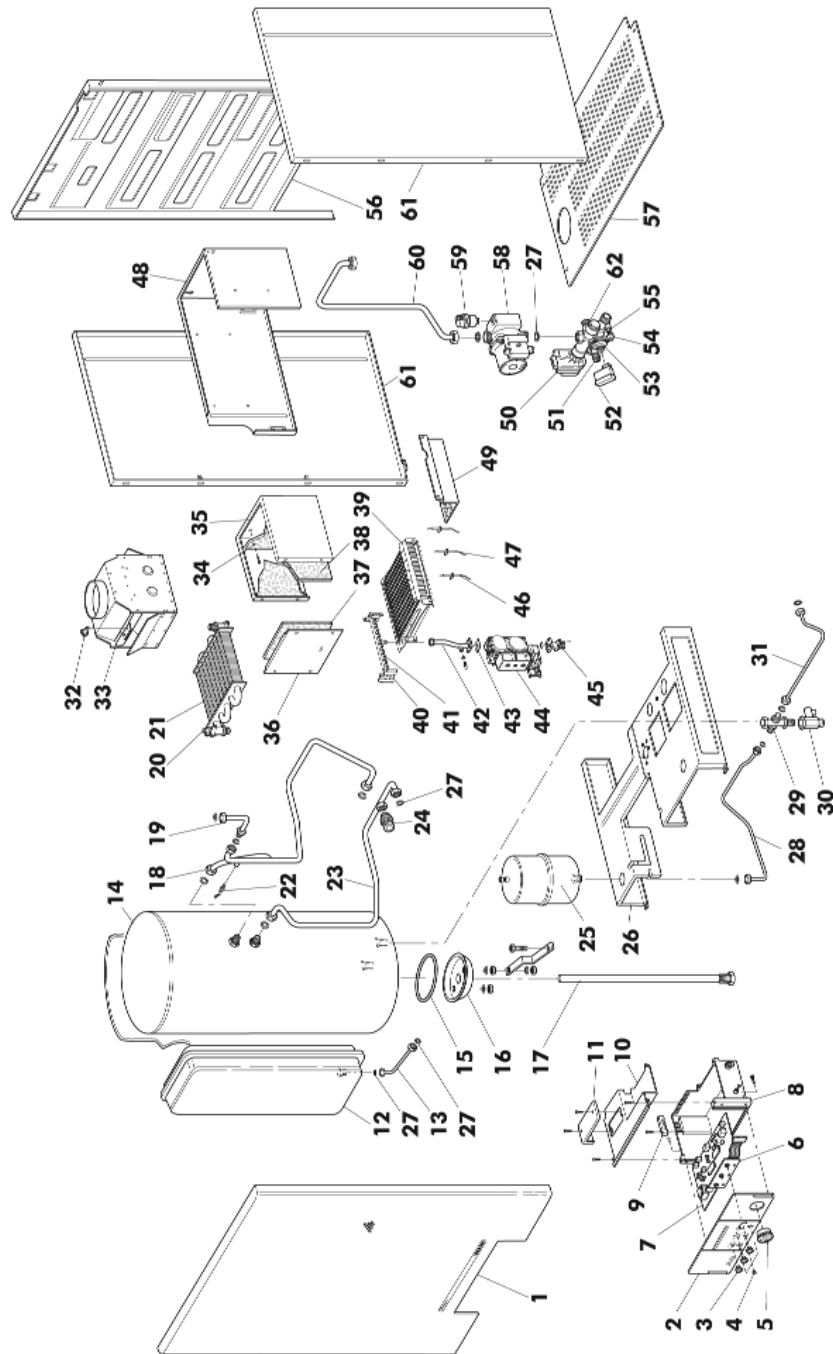

ALBA 20 EAEB

1	01597730	FRONTALE	33	01576290	ANTIREFOULER
2	01596620	FRONTALE CRUSCOTTO	34	01574190	ISOLANTE POSTERIORE C.D.C.
3	01597200	POMELLO ZIGRINATO FRECCIA BIANCA	35	01577650	CAMERA COMBUST.
4	04557710	LENTE TRASP.SIGNAL LUX D.7X10	36	01573150	COPERCHIO CAMERA COMBUST.
5	04557500	TERMOIDROMETRO IMIT 28010	37	01574210	ISOLANTE ANTERIORE C.D.C.
6	04557520	SCHEDA COMANDI PANN.FRONT.(1600209)	38	01574200	ISOLANTE LATERALE C.D.C.
7	04559760	SCHEDA REGOL+ACCEN.	39	04564800	BRUC.13 R.4100804.10
8	01568660	SCATOLA CRUSCOTTO	40	04559610	COLLETTORE BRUC.13 RAMPE (G.N.)
9	01577680	PIASTRINA BLOCCAGGIO CAVI	40	04559630	COLLETTORE BRUC.13 RAMPE (GPL)
10	01568670	COPERCHIO SCATOLA CRUSCOTTO	41	04551990	UGELLO BRUCIATORE GPL D0,77
11	01568680	COPERCHIETTO INSERTO	41	04554690	UGELLO BRUCIATORE G.N.D.1,25
12	04558390	VASO ESP. LT. 8 RETT. (13N600810)	42	01578890	TUBO VALV.GAS/BRUC.
13	01586160	TUBO VASO ESPANSIONE	43	01595860	DIAFRAMMA GAS
14	01581130	BOLLITTORE 60 LT. INOX-ISOL.	44	04554830	BOBINA 220V-50HZ NERA 0967090 SIT
15	04565930	GUARNIZIONE (6160880)	44	04556040	BOBINA MODUL.837-16V C.C. 0967138
16	04565920	FLANGIA (6102070)	44	04557050	CARTUCCIA 3-37 MBAR(ROSSA)0928851
17	04565910	G/ANODO (6030312)	44	04555490	VALVOLA SIT 837 TANDEM
18	01573460	TUBO C.S. - BOLL. - DISTRIB.	45	04555230	FLANGIA LUNGA TANDEM 3/4" 2748
19	01575430	TUBO RIT.SCAMB.	46	04557770	ELETTRODO DI ACCENS.SX BITERMICA
20	04559120	TERM.TOD 36TXE21-14376	47	04557530	ELETTRODO DI IONIZZ. BITERMICA
21	04558600	SCAMBIATORE G/A PR 20-401	48	01575850	LAMIERA SUPP. CAMERA DI COMBUSTIONE
22	04555290	SONDA IMMERSA INECO SO10064(BLU)	49	01593000	GRIGLIA INF. BRUCIATORE
23	01573450	TUBO RITORNO BOLL.	50	04558470	MOTORE X G/FUGAS D0057
24	04503980	VALV.SICUR.M/F 1/2"-3BAR(751906)	51	04558250	RUBINETTO DI SCARICO 1/4"G
25	04558570	VASO S.LT2 1/2"D120-510242(1701011)	52	04558490	MICRO X C/FUGAS D0245
26	01574320	PIASTRA ATTACCHI	53	04559380	MEMBRANA PRESS.FUGAS (U0024)
27	01519000	GUARNIZIONE D.1/2"	54	04559350	POMELLO AZZ.RUBINET.FUGAS (100236)
27	01519010	GUARNIZIONE D.3/4"	55	04559340	RUBINETTO DI CARICO FUGAS (100203)
27	01524790	GUARNIZIONE D.1"	56	01574130	SCHIENALE CALDAIA
27	01530360	GUARNIZIONE D.1/4"	57	01574170	CHIUSURA INFERIORE
27	01539220	GUARNIZIONE D.3/8"	58	04559990	CIRCOL.GRUNDFOFOS UPS 15-60 AO
28	01596710	TUBO VASO ESP.SANITARIO	59	04552080	V.SFOGO ARIA 3/8" 502430-CST
29	01596700	TUBO INGR. A.F. VASO SAN.	60	01575440	TUBO CIRCOL./SCAMB.
30	04560180	VALV.RIT.8ATE1/2"(775066)(0301012)	61	01573250	FIANCO DX/SX
31	01581140	TUBO RIEMPIMENTO (0504271)	62	04558190	DISTRIB. A/R 3 VIE
32	04558350	TERMOSTATO SIC. FUMI