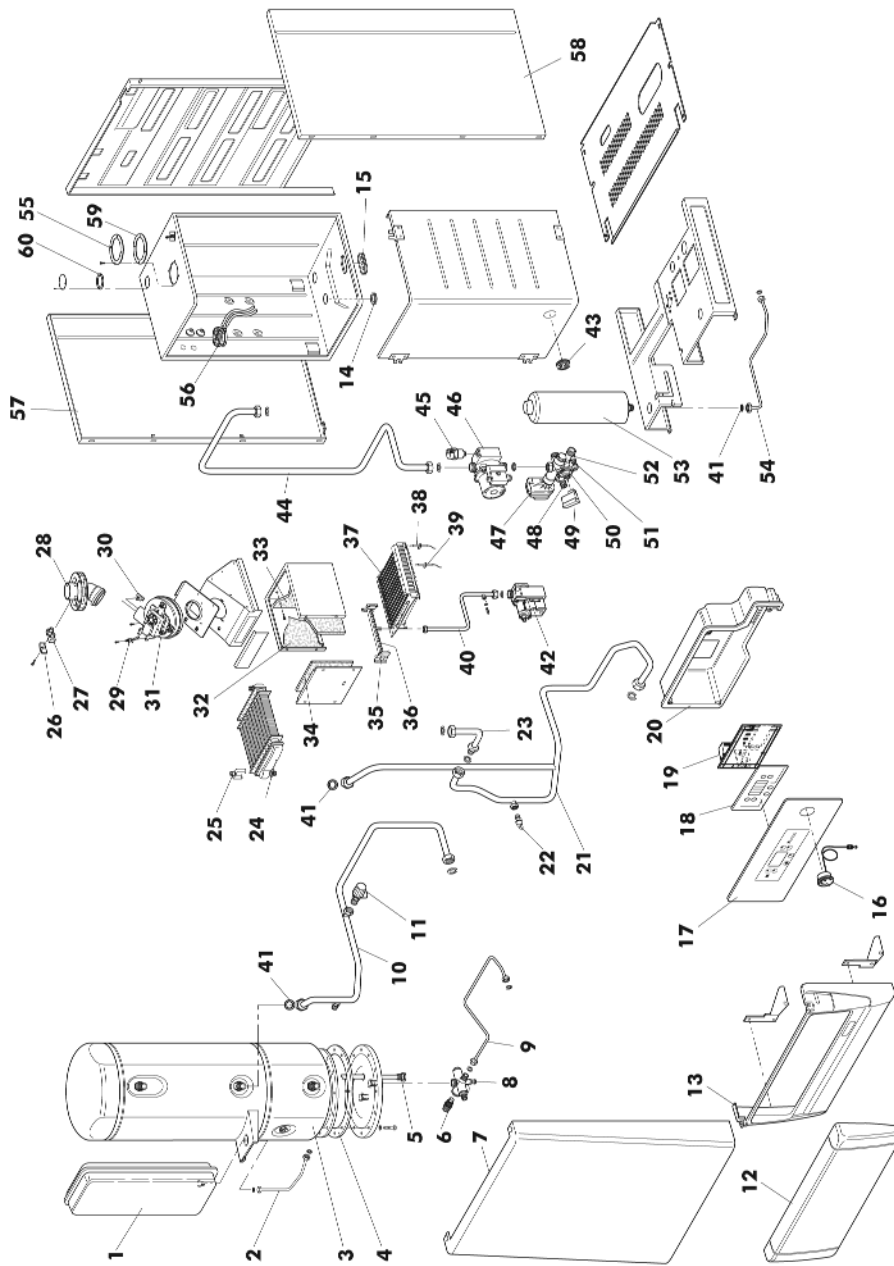

MG 24 NASB

1	04563640	Vaso esp. rett. D. 3/8" 8 lt.	35	04559620	Collettore bruc. 14 rampe D. 1,25 G.N.
2	01589930	Tubo vaso espansione riscald.		04559640	Collettore bruc. 14 rampe D. 0,77 GPL
3	08514060	Bollitore inox 50 lt.	36	04551990	Ugello bruciatore D. 0,77 GPL
4	01538660	Guarnizione bollitore		04554690	Ugello bruciatore D. 1,25 G.N.
5	01538750	Anodo di magnesio con tappo	37	04565350	Bruciatore da14 rampe
6	04559590	Valvola di sicurezza 1/2" 8 bar	38	04557770	Elettrodo di accens. sx bitermica
7	01589860	Frontale mantello	39	04557530	Elettrodo di ionizzazione
8	01574030	G/collettore	40	01604860	Tubo gas
9	01589870	Tubo riempimento	41	01519000	Guarnizione D. 1/2"
10	01589900	Tubo ritorno bollitore		01519010	Guarnizione D. 3/4"
11	04503980	Valvola di sicurezza M/F 1/2" 3 bar		01530360	Guarnizione D. 1/4"
12	01585060	Coperchio cruscotto trasparente		01524790	Guarnizione D. 1"
13	01584980	Telaio cruscotto		01539220	Guarnizione D. 3/8"
14	01558100	Guarniz. silicone art I 334	42	F36800050	Valv. H.VK 4105 N
15	01530450	Guarnizione silicone pilota	43	04557610	Gommino con vetrino
16	04557500	Termoidrometro	44	01589880	Tubo ritorno impianto
17	05514900	Frontale cruscotto	45	04552080	Valvola sfogo aria 3/8"
18	04566870	Display CP 0901 (1674)	46	04559990	Circol. GRUNDFOS UPS 15-60 AO
19	04566880	Scheda gestione DIM D 16LA01	47	04558470	Motore x g/fugas D0057
20	01588330	Coperchio cruscotto	48	04558250	Rubinetto scarico
21	01589890	Tubo mandata risc.-boll.	49	04558490	Micro
22	04555290	Sonda immersa INECO	50	04559380	Membrana pressostato
23	01573410	Tubo ritorno scambiatore	51	04559340	Rubinetto di carico
24	04558410	Scambiatore A/G PR 24-400	52	04558190	G/distrib. A/R con 3 vie
25	04559260	Termostato TOD	53	04563420	Vaso esp. ovale sanit. 2 lt.
26	01590930	Lamiera chiusura presa fumi	54	01585530	Tubo vaso esp.sanitario
27	01590940	Gommino chiusura presa fumi	55	01530420	Garniz. autoad. tubo scarico 5007
28	01590780	Flangia presa fumi	56	04567160	Pressostato HUBA
29	04565430	Sonda dinamica FIME	57	01593240	Fianco sinistro
30	04559100	Venturi singolo FIME	58	01593230	Fianco destro
31	04559700	Ventilatore	59	01556530	Diaframma aspir. aria D.78
32	01574200	Isolante laterale c.d.c.		01573890	Diaframma aspir. D.87
33	01574190	Isolante posteriore c.d.c.	60	01603640	Diaframma aspir. aria D.50
34	01574210	Isolante anteriore c.d.c.		01605530	Diaframma aspir. aria D.44