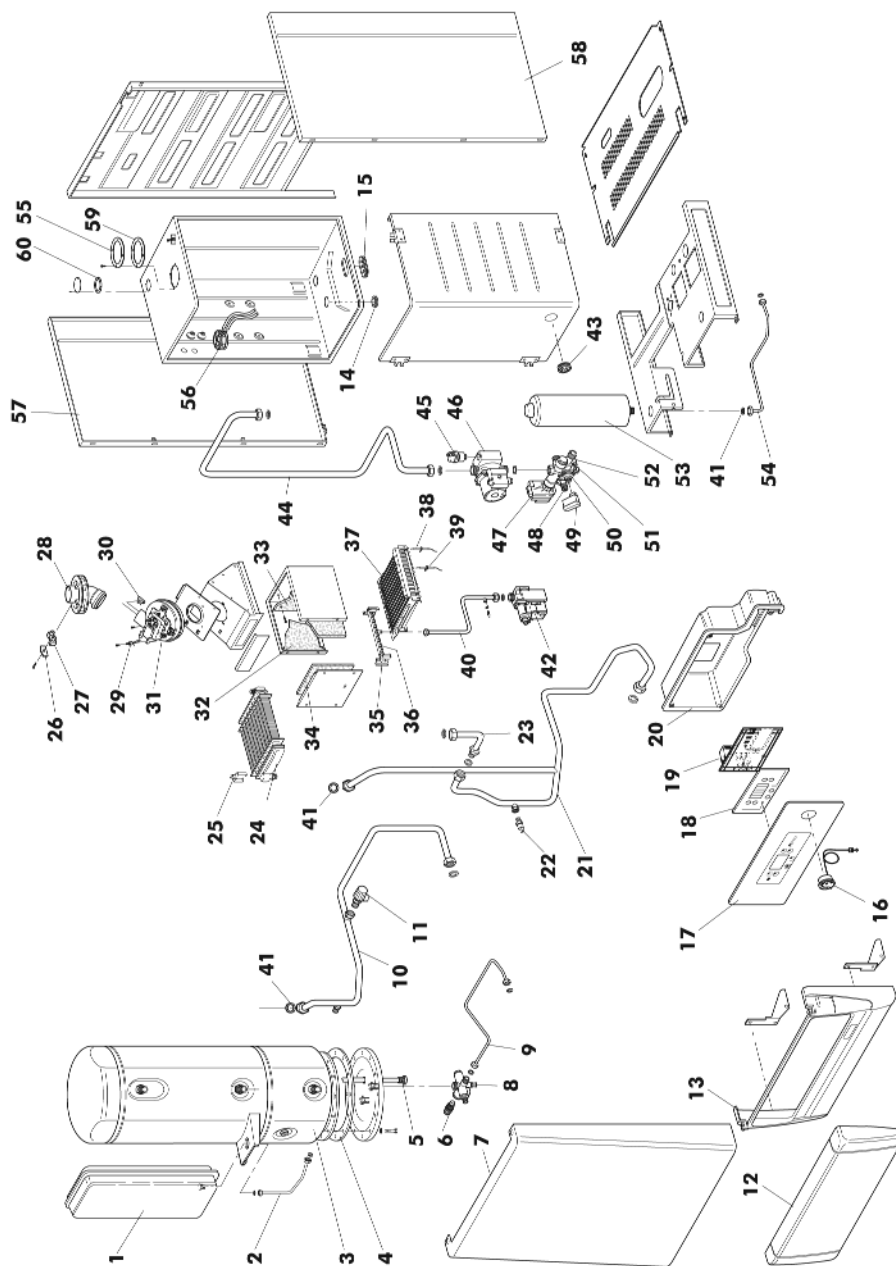

MG 20 NASB

1	04563640	Vaso esp. rett. D. 3/8" 8 lt.			
2	01589930	Tubo vaso espansione riscald.			
3	08514060	Bollitore inox 50 lt.			
4	01538660	Guarnizione bollitore			
5	01538750	Anodo di magnesio con tappo			
6	04559590	Valvola di sicurezza 1/2" 8 bar			
7	01589860	Frontale mantello			
8	01574030	G/collettore			
9	01589870	Tubo riempimento			
10	01589900	Tubo ritorno bollitore			
11	04503980	Valvola di sicurezza M/F 1/2" 3 bar			
12	01585060	Coperchio cruscotto trasparente			
13	01584980	Telaio cruscotto			
14	01558100	Guarniz. silicone art I 334			
15	01530450	Guarnizione silicone pilota			
16	04557500	Termoidrometro			
17	05514900	Frontale cruscotto			
18	04566870	Display CP 09.01 (1674)			
19	04566880	Scheda gestione DIM D 16LA01			
20	01588330	Coperchio cruscotto			
21	01589890	Tubo mandata risc.-boll.			
22	04555290	Sonda immersa INECO			
23	01575430	Tubo ritorno scambiatore			
24	04558600	Scambiatore G/A PR 20-401			
25	04559120	Termostato TOD			
26	01590930	Lamiera chiusura presa fumi			
27	01590940	Gommino chiusura presa fumi			
28	01590780	Flangia presa fumi			
29	04559110	Sonda dinamica FIME			
30	04559100	Venturi singolo FIME			
31	04559080	Ventilatore			
32	01574200	Isolante laterale c.d.c.			
33	01574190	Isolante posteriore c.d.c.			
34	01574210	Isolante anteriore c.d.c.			
35	04559610	Collettore bruc. 13 rampe D. 1,25 G.N.			
	04559630	Collettore bruc. 13 rampe D. 0,77 GPL			
36	04551990	Ugello bruciatore D. 0,77 GPL			
	04554690	Ugello bruciatore D. 1,25 G.N.			
37	04564800	Bruciatore 13 rampe			
38	04557770	Elettrodo di accens. sx bitermica			
39	04557530	Elettrodo di ionizzazione			
40	01604860	Tubo gas			
41	01519000	Guarnizione D. 1/2"			
	01519010	Guarnizione D. 3/4"			
	01530360	Guarnizione D. 1/4"			
	01524790	Guarnizione D. 1"			
	01539220	Guarnizione D. 3/8"			
42	F36800050	Valv. H.VK 4105 N			
43	04557610	Gommino con vetrino			
44	01594480	Tubo ritorno impianto			
45	04552080	Valvola sfogo aria 3/8"			
46	04559990	Circol. GRUNDFOS UPS 15-60 AO			
47	04558470	Motore x g/fugas D0057			
48	04558250	Rubinetto scarico			
49	04558490	Micro			
50	04559380	Membrana pressostato			
51	04559340	Rubinetto di carico			
52	04558190	G/distrib. A/R con 3 vie			
	04559350	Pomello azzurro rubinetto			
	04559510	Racc. dx. g/distribuzione			
	04567060	Racc. sx. g/distribuzione			
	01602910	Otturatore FUGAS			
53	04563420	Vaso esp. ovale sanit. 2 lt.			
54	01585530	Tubo vaso esp. sanitario			
55	01530420	Guarniz. autoad. tubo scarico 5007			
56	04567150	Pressostato HUBA			
57	01593240	Fianco sinistro			
58	01593230	Fianco destro			
59	01604260	Diaframma asp. D.77-88			
60	01604250	Diaframma asp. aria 44-48