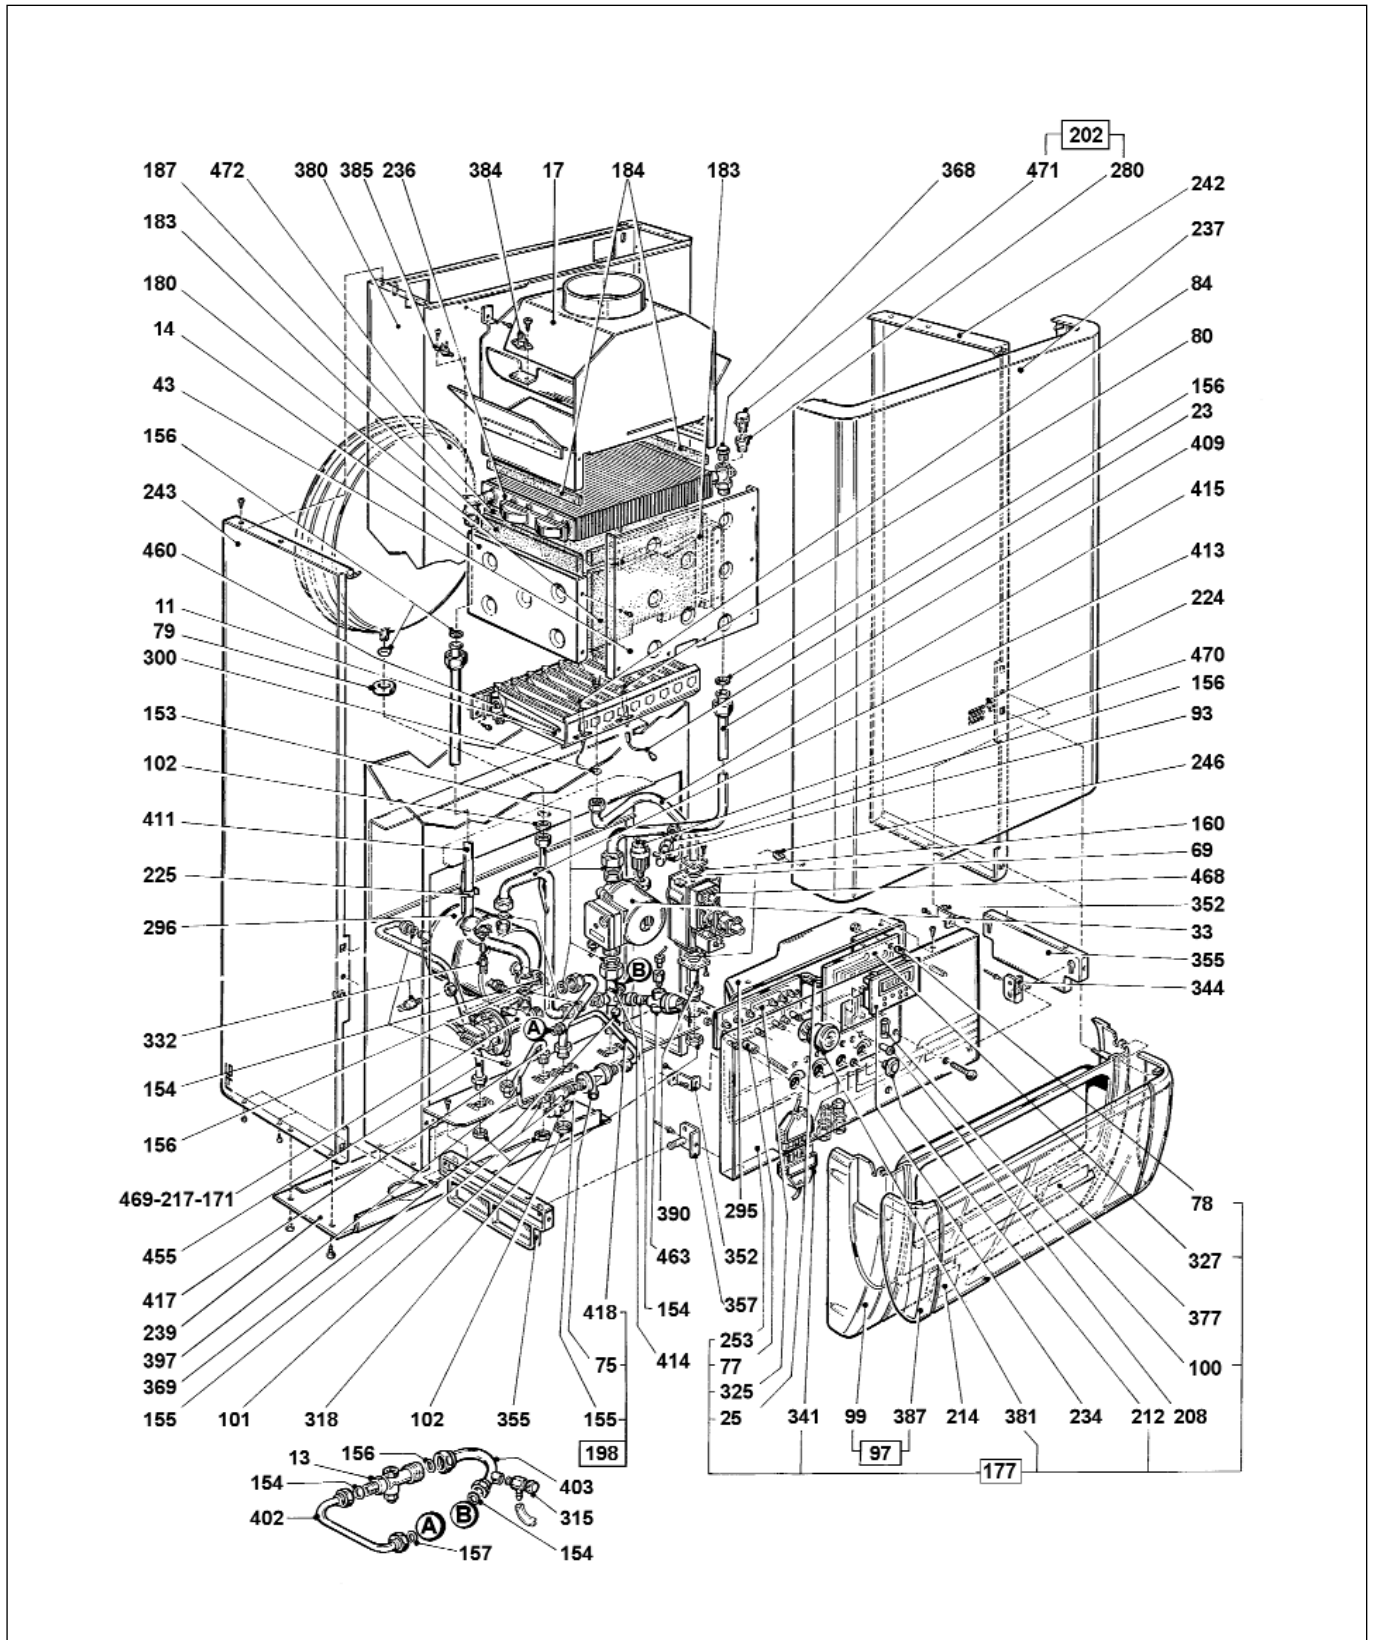

MG 25 A

11	772075	Bruc. di met. a 15 rampe compl. di ugelli d.1,35	242	790171	Pannello laterale destro
11	790387	Bruciatore a 15 rampe	243	790172	Pannello laterale sinistro
13	776433	By-pass	246	771237	Perno innesto per pannelli
14	790204	Camera di combustione	253	790090	Pannello porta strumenti o cruscotto
17	790096	Cappa scarico fumi	280	790137	Raccordo attacco valvola sfiato manuale
23	790079	Cavo elettrodi accensione	295	790180	Riparo pannello porta strumenti
25	790098	Cavo interconnessione scheda elettronica	296	790120	Riscaldatore d'acqua istantaneo
33	9900056000	Circolatore UPS 15-60 A0	300	771059	Rondella di tenuta
37	790393	Collettore bruciatore 15 rampe per metano	315	730079	Rubinetto di scarico
43	790206	Coperchio camera di combustione	318	771027	Rubinetto M-M 1/4" gas
69	777045	Diaframma d.6 uscita valvola gas	325	790097	Scheda comandi e porta led
75	790240	Disconnettore	327	790094	Scheda elettronica
77	790072	Distanziale I.12	332	776267	Sensore modulazione o sonda immersa impianto
78	790073	Distanziale I.15	341	203554	Spina allacciamento elettrico
79	790277	Distanziale per vaso espansione	344	790193	Staffa dx x rotazione cruscotto o quadro elettrico
80	776249	Elettrodo accensione	352	790234	Staffa fissaggio quadro elettrico
84	790078	Elettrodo ionizzazione o di controllo	355	790191	Staffa laterale supporto quadro elettrico
93	772064	Flussostato	357	790194	Staffa sx x rotaz. cruscotto o quadro elettrico
97	790272	Frontale compl. di trasp. su quadro elettrico	368	685937	Tappo 1/2" gas
99	790273	Frontale su quadro elettrico	369	790236	Tappo 1/8" gas
100	771355	Fusibile	377	790283	Targhetta identificazione
101	771179	Ghiera di fissaggio 1/2" gas	380	790202	Telaio o schienale per caldaia
102	771139	Ghiera di fissaggio 3/4" gas	381	790092	Termoidrometro
153	982555	Guarnizione per girello 1" gas	384	776306	Termostato sicurezza fumi tarato a 70°C
154	982551	Guarnizione per girello 1/2" gas	385	771326	Termostato sicurezza tarato a 105°C
155	982540	Guarnizione per girello 1/4" gas	387	790276	Trasparente per frontale quadro elettrico
156	982553	Guarnizione per girello 3/4" gas	390	790651	Tronchetto attacco valvola gas
157	982566	Guarnizione per girello 3/8" gas	397	790152	Tubo collegam. acqua fredda - valvola idraulica
160	771128	Guarnizione per valvola gas VK	402	790088	Tubo collegamento by-pass - mandata impianto
171	771942	Ins. guarnizioni per valvola idraulica	403	790086	Tubo collegamento by-pass - ritorno impianto
177	790091	Insieme quadro elettrico (valvola gas VK)	409	790249	Tubo colleg. pacco radiante o scamb. - circolat.
180	790218	Isolante anteriore c.d.c.	411	790248	Tubo colleg. pacco radiante o scambiatore - valvola idraulica o gruppo
183	790115	Isolante laterale c.d.c.	413	790158	Tubo collegam. riscaldatore - ritorno impianto
184	790117	Isolante laterale superiore o stretto c.d.c.	414	790087	Tubo collegam. ritorno impianto - circolatore
187	790216	Isolante posteriore c.d.c.	415	777026	Tubo collegamento valvola gas - bruciatore
198	9959041005	Kit disconnettore con rubinetti	417	790084	Tubo colleg. valvola idraul. - mandata impianto
202	9959042000	Kit sfiato manuale	418	790085	Tubo collegamento valvola idraulica - mandata impianto e att. discon.
208	776047	Lente trasparente	455	790348	Tubo uscita acqua calda sanitaria
212	776050	Manopola cruscotto	460	772008	Ugello per bruciatore a rampe metano d.1,35
214	622359	Marchio di fabbrica	463	790136	Valvola di sicurezza
217	771943	Microinterr. per gruppo idraulico o valvola idraulica	468	790089	Valvola gas HONEYWELL -VK4105 M2055
224	771219	Molletta aggancio rapido	469	772009	Valvola idraulica deviatrice a 3 vie
225	790241	Molletta per bulbi	470	790135	Valvola sfiato automatico
234	790075	Orologio programmatore	471	730079	Valvola sfiato manuale
236	777053	Pacco radiante o scambiatore di calore	472	790100	Vaso espansione
237	790275	Pannello anteriore o frontale			
239	790223	Pannello inferiore