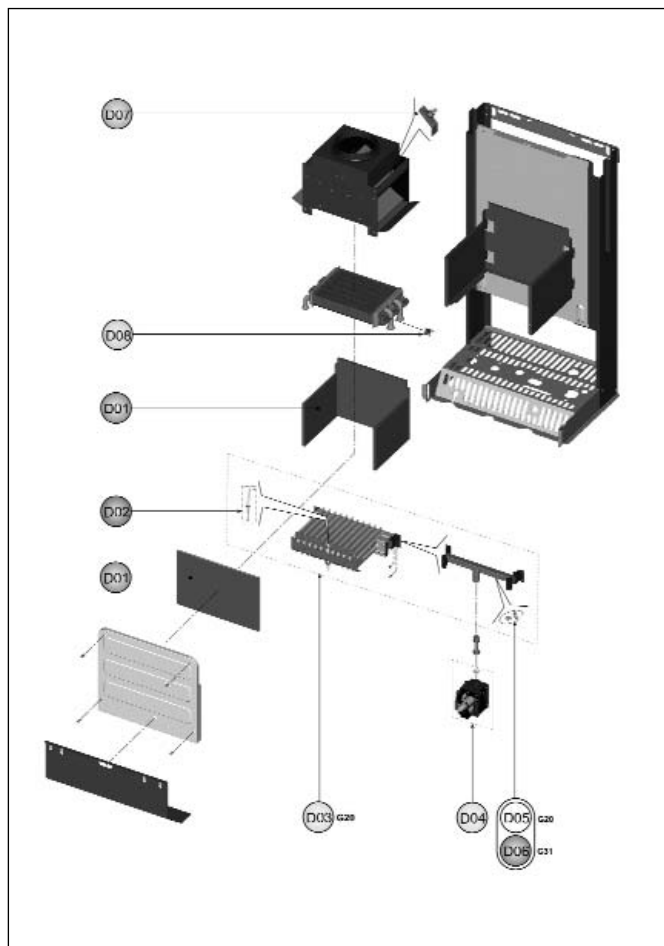

GRUPPO GAS

C09	39818230	KIT 5 VALV.N/R (39404740)
C10	39818450	KIT POMPA AO/FX3FPL (36600100)
C11	39818220	KIT V.ARIA (39404380-39404730)
C12	39818270	KIT VALV.SIC. (39404720)
C13	39813010	KIT 5 REG.PORT.10Lt. (36902080)
C14	398D4380	KIT TUBO FLEX. "Lej" (34201800)
D01	39819610	KIT ISOL.CAM.COMB.Sr.ABC4-ABF4
D02	39819430	KIT Elettrodo ACC. (36702890)
D03	39819630	KIT BRUC.11R.m. (37608911)
D04	39812190	KIT VALV.VGU 54A1109 (36800400)
D05	39819590	KIT 11 UG.1,35 m. (34009821)
D06	39819600	KIT 11 UG.0,79 gpl (34013300)
D07	39820770	KIT TST.FUMI COMPL. (38322250)