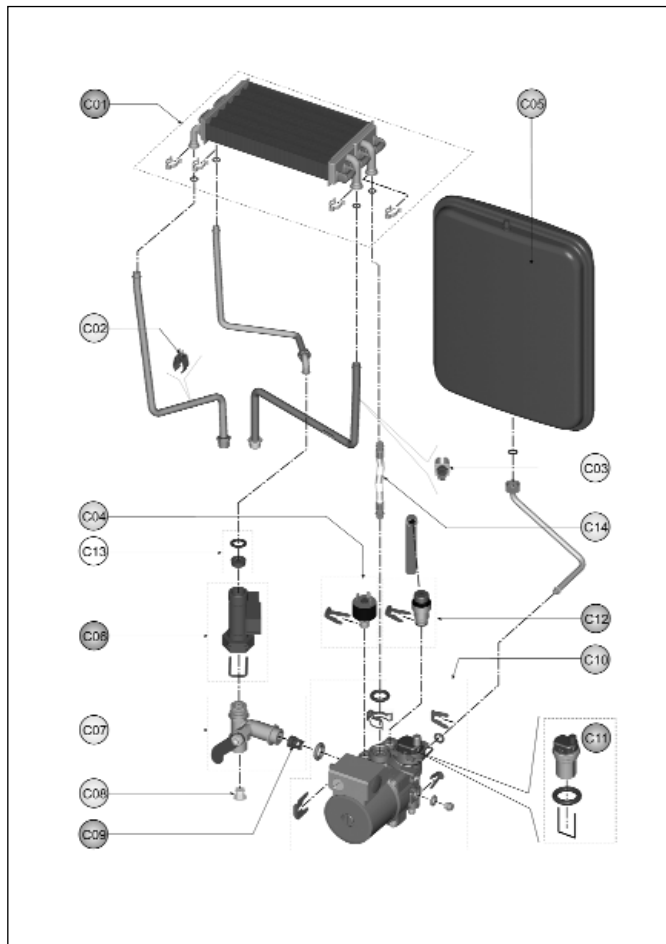

GRUPPO ACQUA