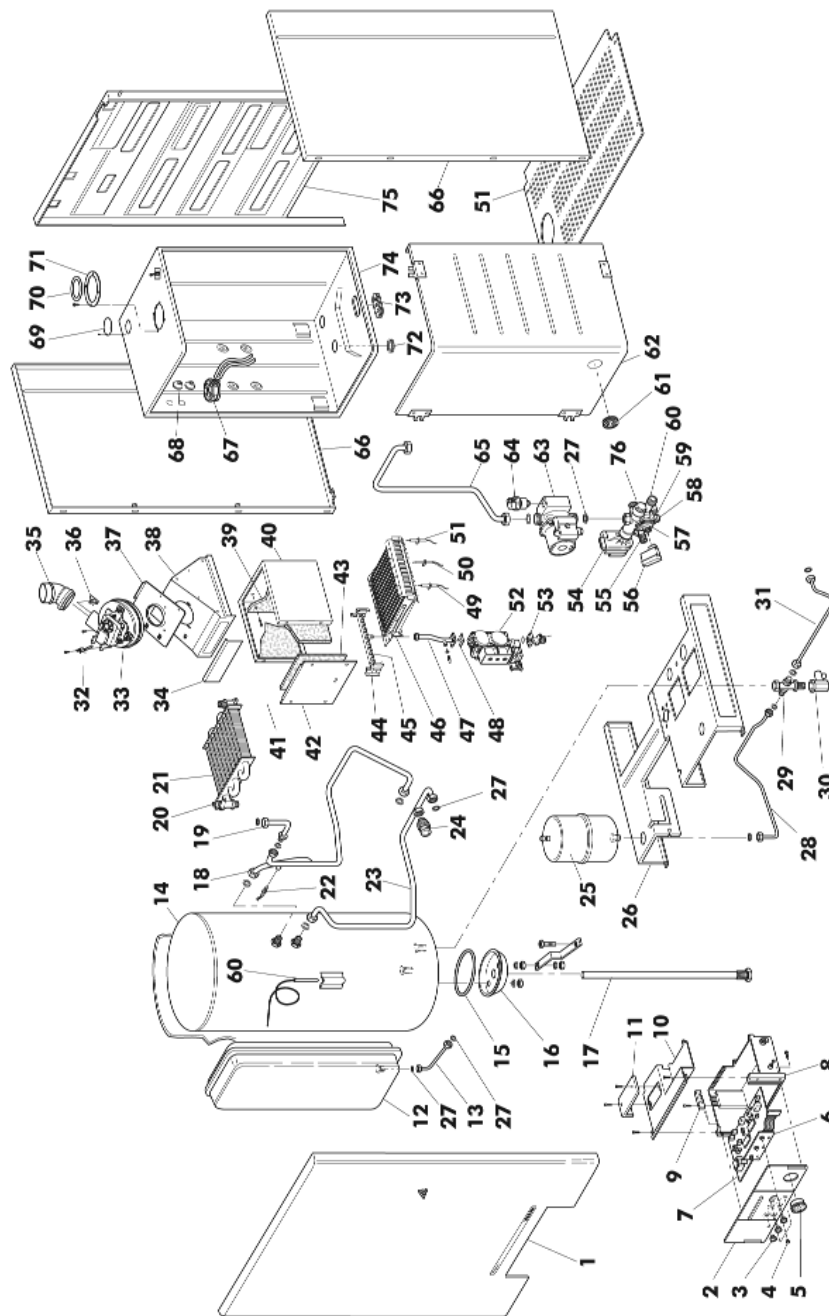

ALBA 20 EASB

1	01597730	FRONTALE	40	01577650	CAMERA COMBUST.
2	01596620	FRONTALE CRUSCOTTO	41	01574200	ISOLANTE LATERALE C.D.C.
3	01597200	POMELLO ZIGRINATO FRECCIA BIANCA	42	01573150	COPERCHIO CAMERA COMBUST.
4	04557710	LENTE TRASP.SIGNAL LUX D.7X10	43	01574210	ISOLANTE ANTERIORE C.D.C.
5	04557500	TERMOIDROMETRO IMIT 28010	44	04559610	COLLETTORE BRUC.13 RAMPE (G.N.)
6	04557520	SCHEDA COMANDI PANN.FRONT.(1600209)		04559630	COLLETTORE BRUC.13 RAMPE (GPL)
7	04559760	SCHEDA REGOL+ACCEN.		04551990	UGELLO BRUCIATORE GPL D0,77
8	01568660	SCATOLA CRUSCOTTO		04554690	UGELLO BRUCIAT. METANO D.1,25
9	01577680	PIASTRINA BLOCCAGGIO CAVI	46	04564800	BRUC.13 R.4100804.10
10	01568670	COPERCHIO SCATOLA CRUSCOTTO	47	01578890	TUBO VALV.GAS/BRUC.
11	01568680	COPERCHIETTO INSERTO	48	01595860	DIAFRAMMA GAS
12	04558390	VASO ESP. LT. 8 RETT. (13N600810)	49	04557770	ELETTRODO DI ACCENS.SX BITERMICA
13	01586160	TUBO VASO ESPANSIONE	50	04557530	ELETTRODO DI IONIZZ. BITERMICA
14	01581130	BOLLITTORE 60 LT. INOX-ISOL.	51	01574170	CHIUSURA INFERIORE
15	04565930	GUARNIZIONE (6160880)	52	04554830	BOBINA 220V-50HZ NERA 0967090 SIT
16	04565920	FLANGIA (6102070)		04556040	BOBINA MODUL.837-16V C.C. 0967138
17	04565910	G/ANODO (6030312)		04557050	CARTUCCIA 3-37 MBAR(ROSSA)0928851
18	01573460	TUBO C.S. - BOLL. - DISTRIB.		04555490	VALVOLA SIT 837 TANDEM
19	01575430	TUBO RIT.SCAMB.	53	04555230	FLANGIA LUNGA TANDEM 3/4" 2748
20	04559120	TERM.TOD 36TXE21-14376	54	04558470	MOTORE X G/FUGAS D0057
21	04558600	SCAMBIATORE G/A PR 20-401	55	04558250	RUBINETTO DI SCARICO 1/4"G
22	04555290	SONDA IMMERSA INECO SO10064(BLU)	56	04558490	MICRO X C/FUGAS D0245
23	01573450	TUBO RITORNO BOLL.	57	04559380	MEMBRANA PRESS.FUGAS (U0024)
24	04503980	VALV.SICUR.M/F 1/2"-3BAR(751906)	58	04559350	POMELLO AZZ.RUBINET.FUGAS (100236)
25	04558570	VASO S.LT2 1/2"D120-510242(1701011)	59	04559340	RUBINETTO DI CARICO FUGAS (100203)
26	01574320	PIASTRA ATTACCHI	60	04560460	SONDA BOLLITTORE L=800
27	01519000	GUARNIZIONE D.1/2"	61	04557610	GOMMINO CON VETRINO
	01519010	GUARNIZIONE D.3/4"	62	01573190	COPERCHIO CAMERA STAGNA
	01524790	GUARNIZIONE D.1"	63	04559990	CIRCOL.GRUNDFOS UPS 15-60 AO
	01530360	GUARNIZIONE D.1/4"	64	04552080	V.SFOGO ARIA 3/8" 502430-CST
	01539220	GUARNIZIONE D.3/8"	65	01575440	TUBO CIRCOL./SCAMB.
28	01596710	TUBO VASO ESP.SANITARIO	66	01573250	FIANCO DX/SX
29	01596700	TUBO INGR. A.F. VASO SAN.	67	04554490	PRESSOST. HONEYWELL C6065A 1267
30	04560180	VALV.RIT.8ATE1/2"(775066)(0301012)	68	01530440	GUARNIZIONE SILICONE CAVI 3004
31	01581140	TUBO RIEMPIMENTO (0504271)	69	01569910	TAPPO ASP.ARIA X SDOPPIATO
32	04559110	SONDA DINAMICA FIME	70	01573890	DIAFRAMMA ASP. ARIA D.87 (776299)
33	04559080	VENTILATORE MVL RGL	71	01530420	GUARN.AUTOAD.TUBO SCARICO 5007
34	01574450	COPERCHIO ISPEZ. SCAMBIATORE	72	01558100	GUARN.SILICONE ART.I 334 (0403005)
35	04557470	PROLUNGA VENTILATORE 45°	73	01530450	GUARN.SILICONE PILOTA 993(0403015)
36	04559100	VENTURI SINGOLO FIME	74	01578880	FONDO CAMERA STAGNA
37	01577430	PIASTRA ATTACCO VENT.	75	01574130	SCHIENALE CALDAIA
38	01590500	CAPPA CALDAIA	76	04558190	G/DISTR. A/R 3 VIE
39	01574190	ISOLANTE POSTERIORE C.D.C.