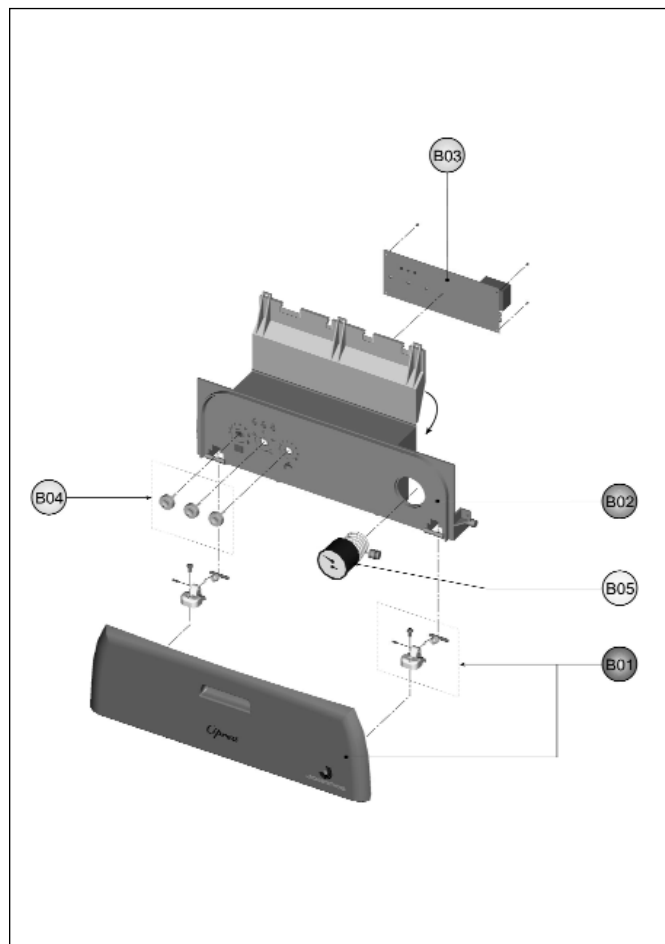

CABLAGGIO

A01	398D3510	KIT MANTELLO "Lej"(31115621)
B01	398D4910	KIT PORTELLINO "Joa"(35012961)
B02	398D3530	KIT SCATOLA EL."Lej"(38516850)
B03	398D3542	KIT CENTRALINA "Lej"(36507962)
B04	398D3550	KIT MANOP.Fm.AA"Lej"(35010970)
B05	398D3580	KIT T/IDR.4bar "Lej"(36402090)
C01	39819670	KIT SCAMB.BITERM. (37404120)
C02	39819550	KIT SONDA TEMP. (36200730)
C03	39810230	KIT SONDA TEMP.SAN. (36200640)
C04	39818260	KIT PRESSOST.H2O (39404710)
C05	39813220	KIT 5 REG.PORT.15Lt.(36902100)
C06	39818550	KIT FLUSSOST.ELTEK (36400710)
C07	39818280	KIT RUBIN.CARICO (36902150)
C08	39813230	KIT 5 FILTRI FLUSS. (39402940)
C09	39818230	KIT 5 VALV.N/R (39404740)
C10	39818220	KIT V.ARIA (39404380-39404730)
C11	39818270	KIT VALV.SIC.(39404720)