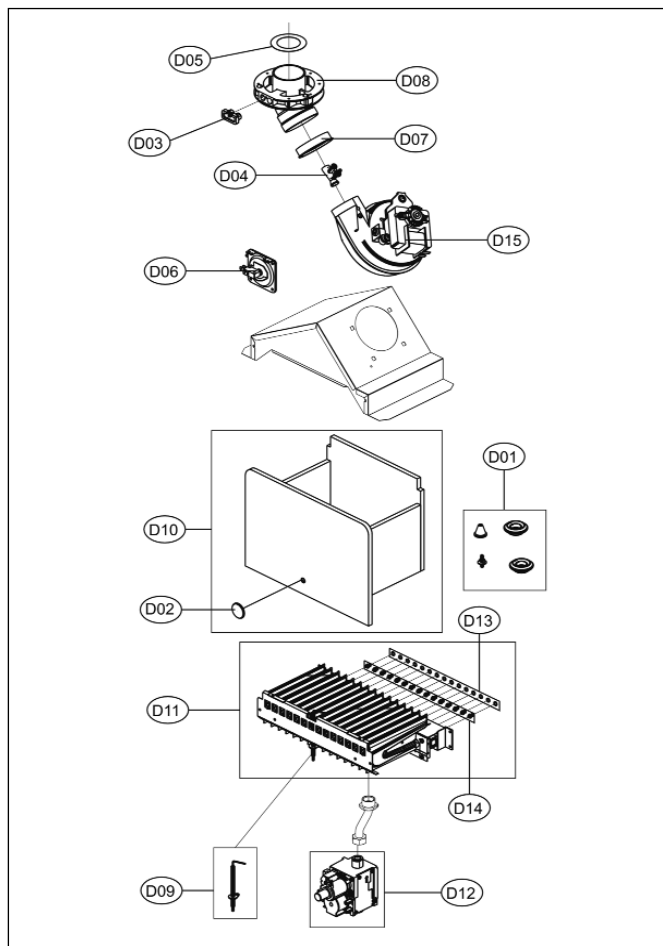

GRUPPO GAS

C13	39818270	KIT VALV.SIC.(39404720)
C14	398D4780	KIT SCAMB.I=172"Lej"(37404360)
C15	39818790	KIT 10 VALV.N/R. (36902190)
D01	398D4850	KIT GUARN.CALD. Sr.ACF4 "Lej"
D02	398D0380	KIT SPIA SILIC."Lej"(35102690)
D03	398D3830	KIT LAM.P.FUMI "Lej"(32119910)
D04	39808471	KIT PRESE (35101310-35101323)
D05	398D3840	KIT DIAFR.ARIA "Lej"Md24 Fm.AA
D06	39817510	KIT PRESS.DIFF.ARIA (36402050)
D07	398D3810	KIT GUARN.VENTIL.(35102280)
D08	398D3800	KIT FLANGIA FM."Lej"(32119921)
D09	39819430	KIT ELETTRODO ACC. (36702890)
D10	39819610	KIT ISOL.CAM.COMB.Sr.ABC4-ABF4
D11	39819630	KIT BRUC.11R.m. (37608911)
D12	39812190	KIT VALV.VGU 54A1109(36800400)
D13	39819590	KIT 11 UG.1,35 m. (34009821)
D14	39819600	KIT 11 UG.0,79 gpl (34013300)
D15	39817550	KIT VENTIL.(36601851)