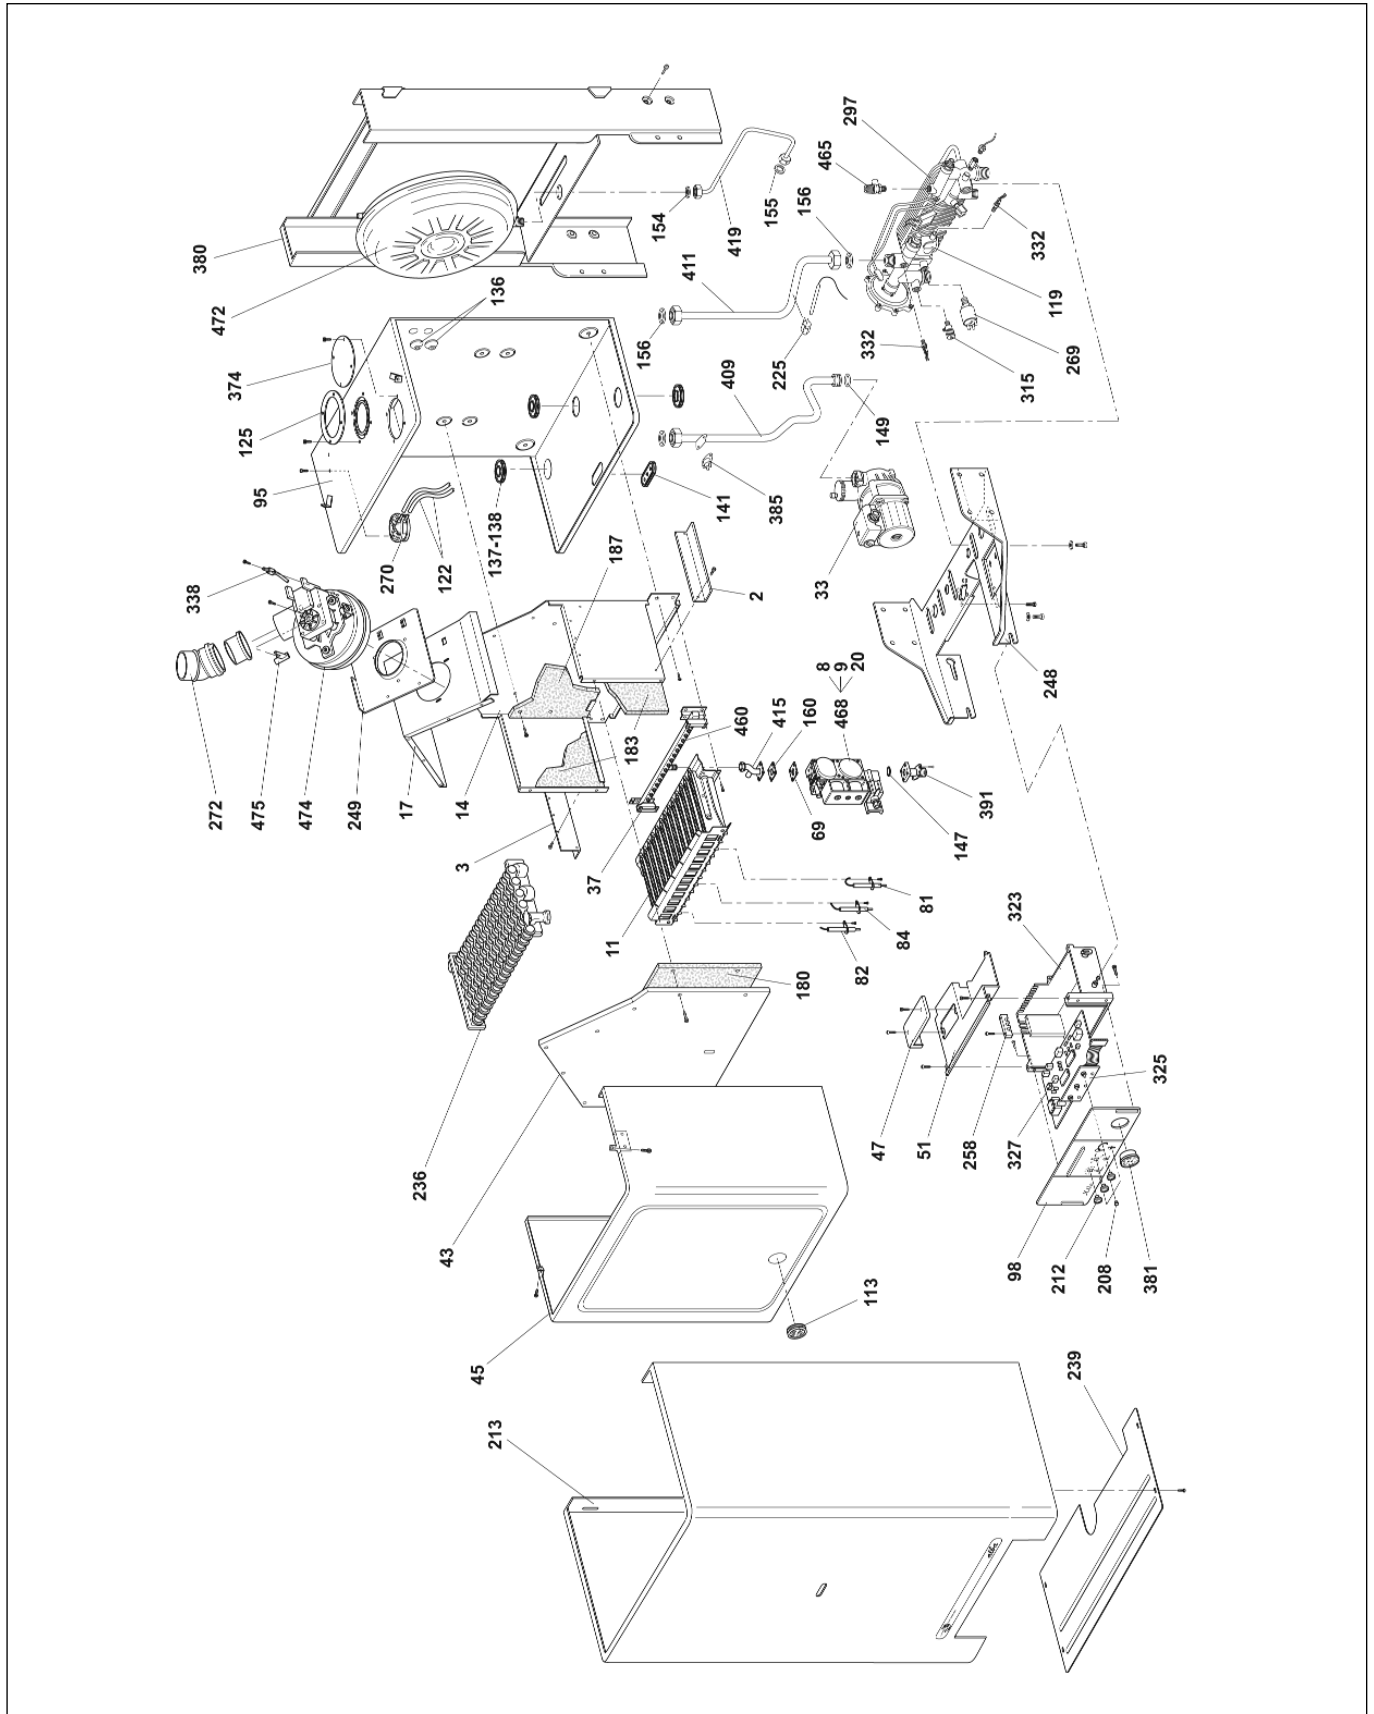

ALBA 24 AS

2	776276	Appendice deviaflusso dx (bandella lat. c.d.c.)	187	776242	Isolante posteriore c.d.c.
3	776276	Appendice deviaflusso sx (bandella lat. c.d.c.)	208	776047	Lente trasparente
8	04554830	Bobina 230 V	212	776044	Manopola cruscotto
9	04556040	Bobina modulazione	213	776208	Mantello caldaia
11	776300	Brucciore a 14 rampe	225	790241	Molletta per bulbi
14	776203	Camera di combustione	236	776209	Pacco radiante (scambiatore A/G PR 24/400)
17	776206	Cappa scarico fumi	239	776204	Pannello inferiore
20	04557050	Cartuccia 3-370 mbar valvola gas	248	776320	Piastra attacchi dima - cruscotto
33	776309	Circolatore LAHUL 15/7-1-CLR-12	249	776228	Piastra attacco ventilatore
37	776212	Collettore bruciore 14 rampe per G.P.L.	258	776046	Piastrina bloccaggio cavi
43	776200	Coperchio camera di combustione	269	776420	Pressostato acqua 1/4" gas
45	776205	Coperchio frontale camera stagna	270	776272	Pressostato aria Huba 605
47	776032	Coperchio ispezione cruscotto	272	776245	Prolunga d.60 a 45° per ventilatore
51	776033	Coperchio scatola cruscotto	297	776256	Riscaldatore d'acqua istantaneo a piastre
68	776299	Diaframma aspirazione aria d.87	315	776216	Rubinetto di scarico
69	776334	Diaframma d.6,4 uscita valvola gas	323	776034	Scatola cruscotto o di protezione
81	776250	Elettrodo accensione dx	325	776081	Scheda comandi e porta led
82	776249	Elettrodo accensione sx	327	776082	Scheda elettronica IMIT
84	776251	Elettrodo ionizzazione o di controllo	332	776267	Sensore modulazione o sonda immersa impianto
95	776217	Fondo camera stagna	338	776473	Sonda dinamica d.6
98	776045	Frontale cruscotto	374	790722	Tappo aspirazione aria per scarico sdoppiato
113	776266	Gommino con vetrino	380	776215	Telaio o schienale per caldaia
114	776307	Griglia inferiore bruciore	381	776207	Termoidrometro IMIT
119	776219	Gruppo idraulico FUGAS	385	776404	Termostato sicurezza TOD 36TXE01-14457
122	8219904020	Guaina al silicone d.i.4 - d.e.7	391	776274	Tronchetto lungo per attacco valvola gas
125	772049	Guarn. autoades. per tubazione scarico fumi	409	776248	Tubo collegamento pacco radiante o scambiatore - circolatore
136	776464	Guarnizione in silicone passacavi art.3004	411	776246	Tubo collegamento pacco radiante o scambiatore - valvola idraulica o gruppo
137	776229	Guarnizione in silicone passatubo d.14	415	776275	Tubo collegamento valvola gas - bruciore
138	776225	Guarnizione in silicone passatubo d.18	419	776234	Tubo collegamento vaso espansione
141	776226	Guarnizione in silicone per cavi elettrodi	460	776298	Ugello per bruciore a rampe G.P.L. d.0,77
147	984330	Guarnizione OR 130 FPM (viton)	465	776273	Valv. di sicur. 3 bar x gruppo collettore idraulico
149	984373	Guarn. OR 4001700 EPDM (per circolatore)	468	776419	Valvola gas - SIT TANDEM 837
154	982551	Guarnizione per girello 1/2" gas	468	790089	Valvola gas HONEYWELL - VK4105 M2055
155	982540	Guarnizione per girello 1/4" gas	472	776260	Vaso espansione lt.8
156	982553	Guarnizione per girello 3/4" gas	474	776238	Ventilatore (estrattore fumi)
157	982566	Guarnizione per girello 3/8" gas	475	776471	Venturi singolo d.15
160	771128	Guarnizione per valvola gas VK			
180	776201	Isolante anteriore c.d.c.			
183	776202	Isolante laterale c.d.c.