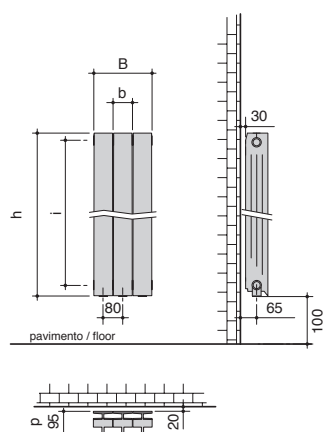

Plus is the radiator specially conceived to follow the evolution of design, with a growing focus on minimal, contemporary lines, suitable for any home decor.

MODELLO <i>model</i>	h (mm) <i>altezza height</i>	b (mm) <i>larghezza width</i>	i (mm) <i>interasse interaxes</i>	p (mm) <i>profondità depth</i>	peso <i>weight</i> kg	contenuto d'acqua <i>water content</i> lt	resa termica / <i>thermal output w</i>		
							$\Delta t 30^\circ$	$\Delta t 50^\circ$	$\Delta t 60^\circ$
350	431	80	350	95	1,1	0,4	46,0	88,1	111,1
500	581	80	500	95	1,4	0,5	60,6	117,4	148,7
600	681	80	600	95	1,7	0,5	72,6	143,0	182,2
700	781	80	700	95	1,9	0,6	78,3	152,9	194,2
800	881	80	800	95	2,0	0,7	84,9	168,1	214,5

dati tecnici completi a pag. 41 / *full technical data on p. 41*

ACCESSORI / ACCESSORIES

Set Basic valvola e detentore
Basic valve and detentor set

Kit tappi, riduzioni e mensole
Caps, adaptors and brackets kit