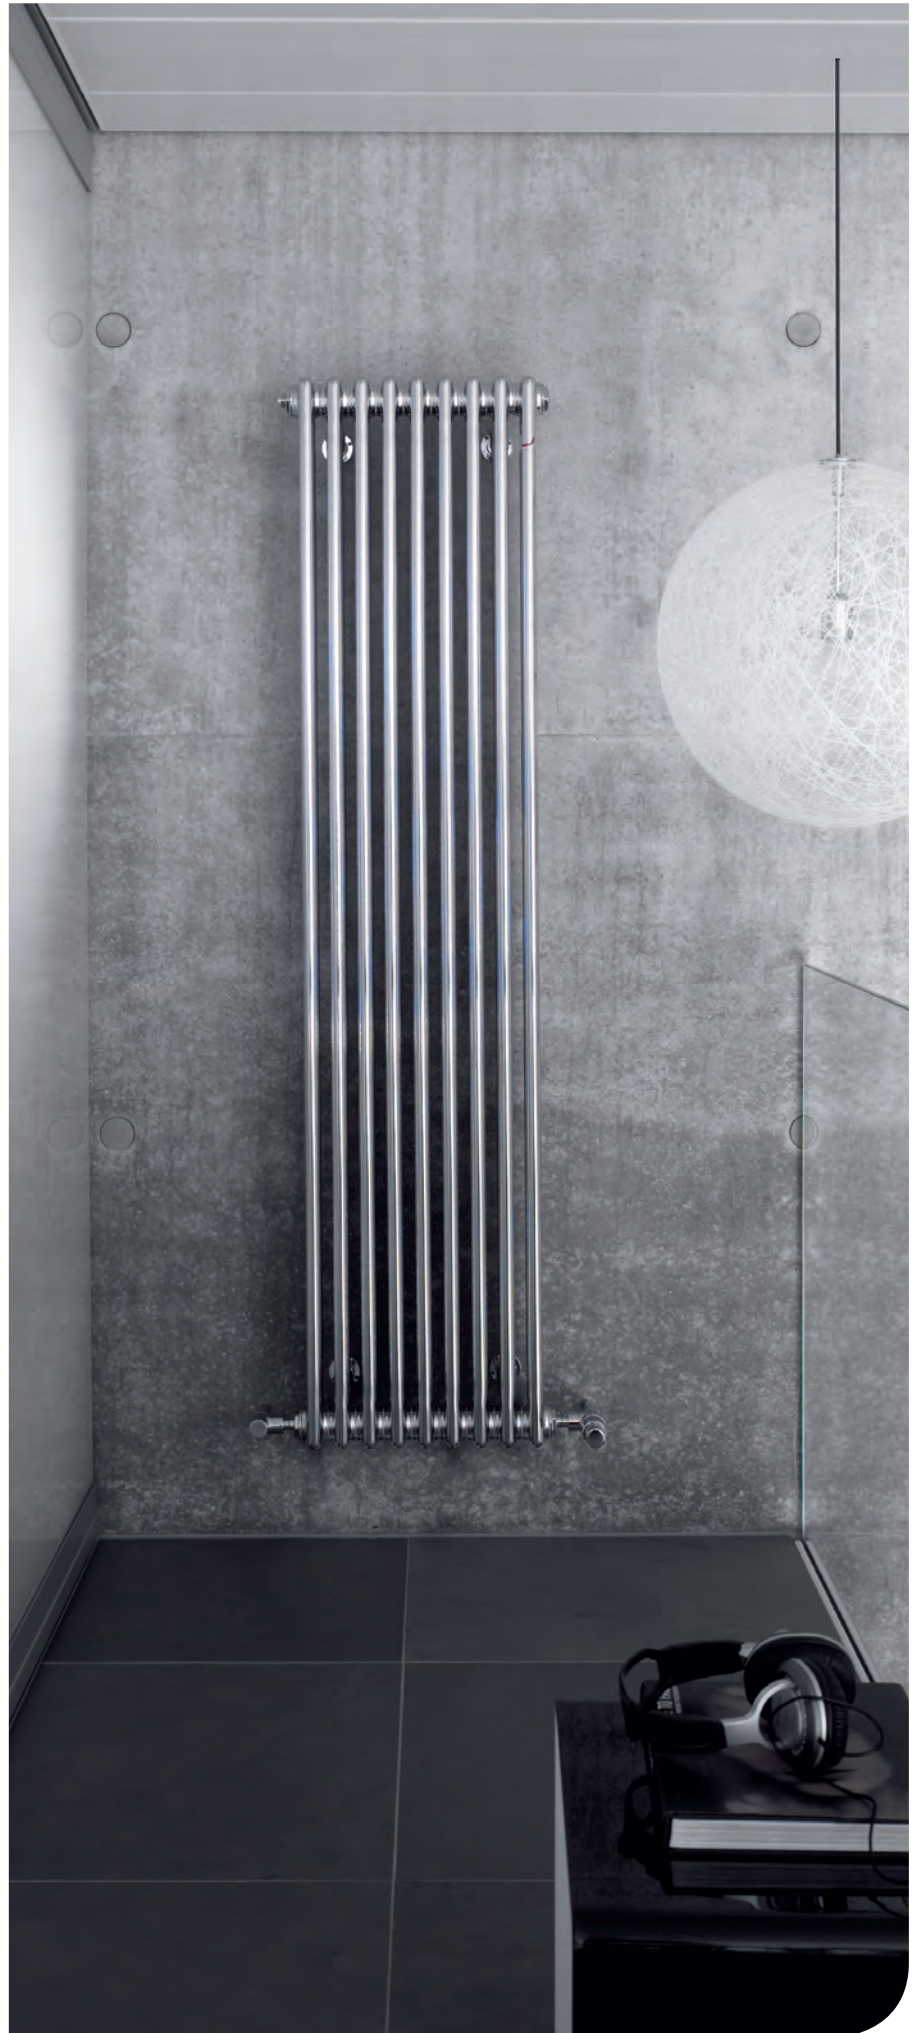

zehnder *charleston* *mirror*

Dotato di slanciati elementi verticali, di uno specchio e di un ripiano opzionale, Zehnder Charleston Mirror convince per il look elegante, la funzionalità e l'elevata resa termica.