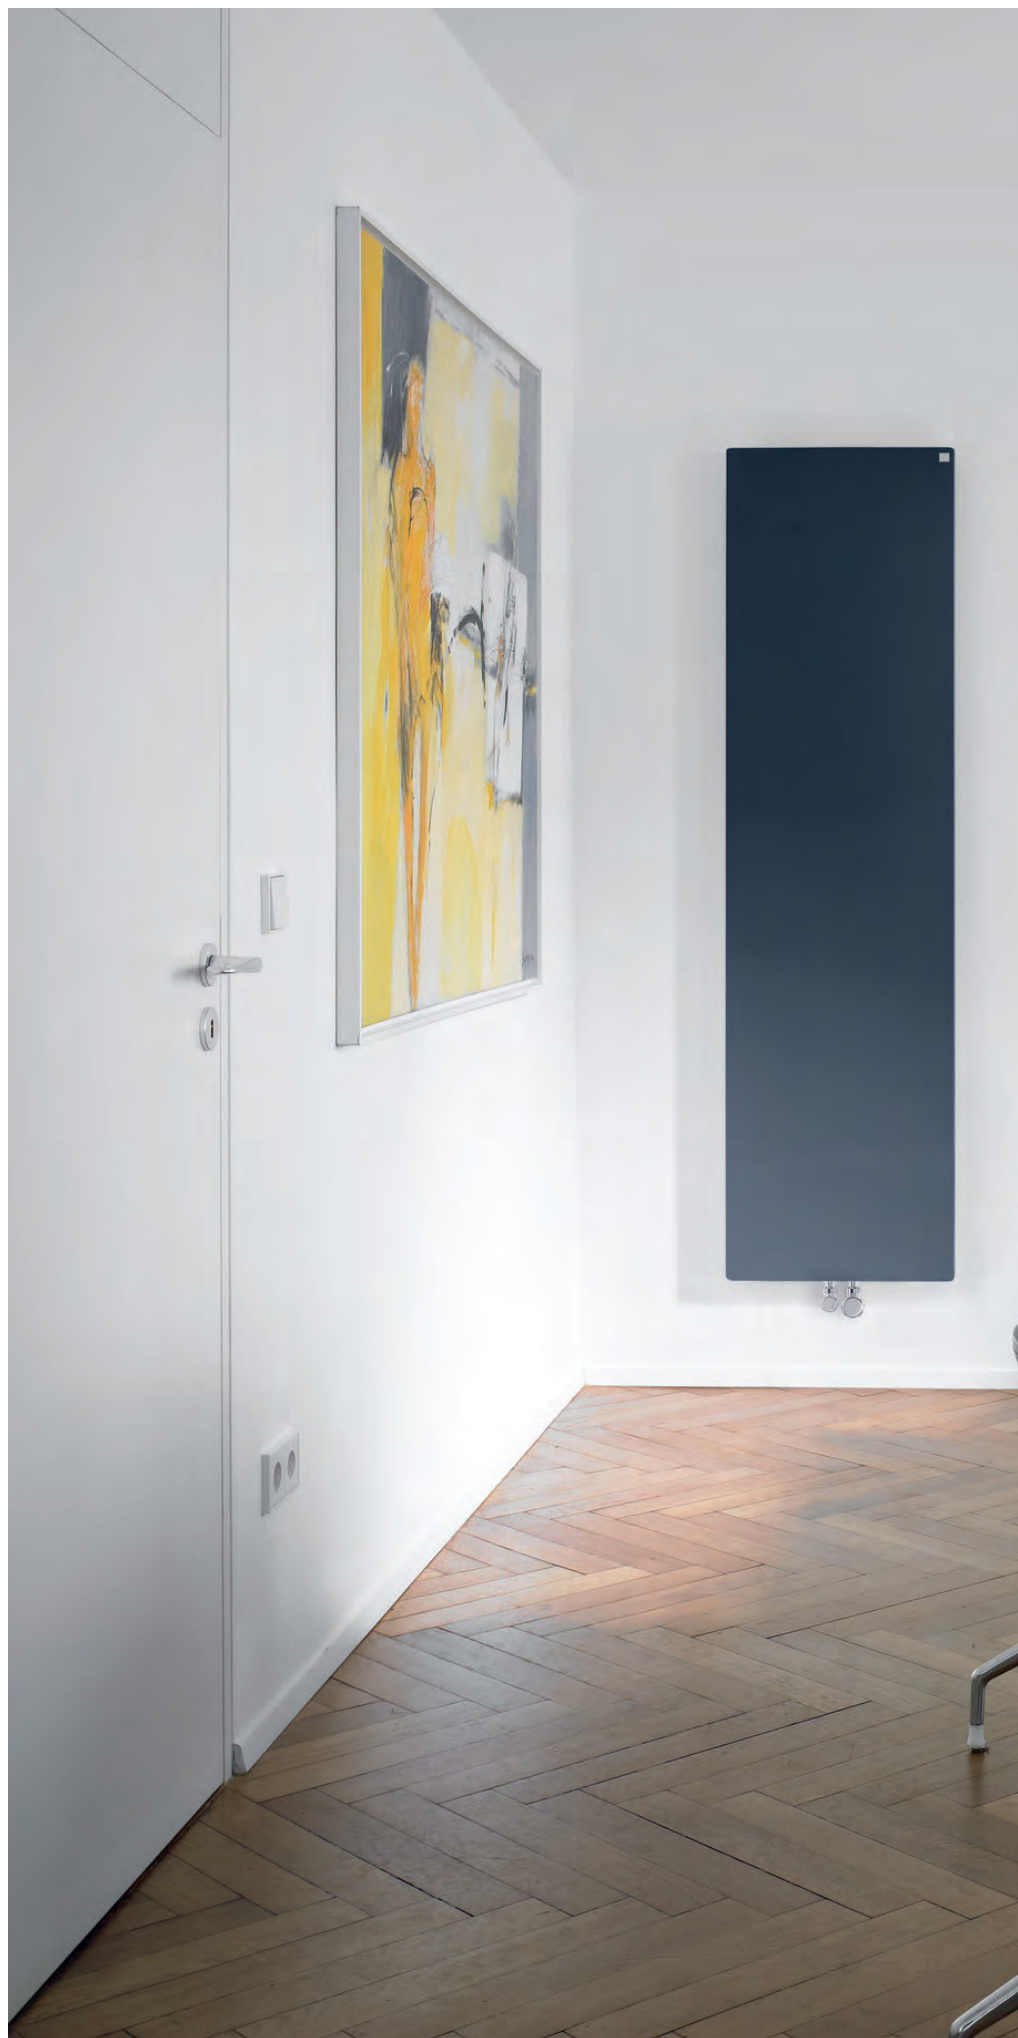

zehnder *fina*

Un radiatore, molteplici possibilità di raccordo. Con il nuovo sistema Zehnder EasyTube brevettato, gli attacchi vengono posizionati tramite tubi flessibili nel punto in cui servono. Zehnder EasyTube è un sistema innovativo e pratico anche in caso di ristrutturazione di vecchi edifici: Zehnder Fina si può collegare dal basso a qualsiasi misura esistente, in modo rapido, pulito e facile.

Attacchi flessibili Zehnder EasyTube – ideali anche in caso di ristrutturazione.

reddot design award
winner 2012

product
design award

2013